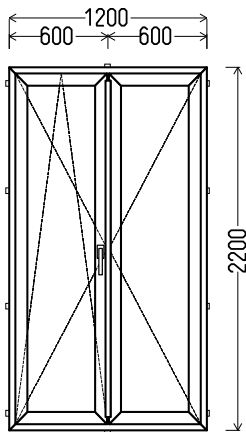

Mano namukas
Raimundas Deksnys
863396366
sandelis@manonamukas.lt

BOLKONO – TERASOS DŪRYYS

BD1

Vaizdas iš vidaus

BD1 (1vnt)

1. Profilių sistema: OVLO (6 kamerų)
2. Profilių spalva: balta
3. Stiklinimas: (42mm dvikamerinis st. p. su dviem selektyviniais stiklais, $U_g=0.5$)
4. Užraktai: ROTO NT
5. $U_w \leq 1.04$.