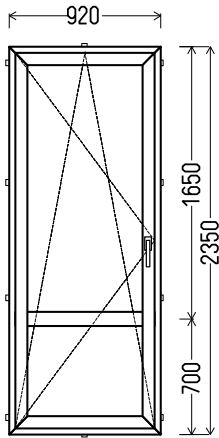

RA 8279

		Kiekis, vnt	Suma, EUR
780x2130mm	1.66m ²	1	117

BD13

Vaizdas iš vidaus
BD13 (1vnt)

1. Profilių sistema: KIOMERLING 88+(8 kamerų)
2. Profilių spalva: Antracitas iš lauko
3. Stiklinimas: (48mm dvikamerinis st. p. su dviem selektyviniais stiklais, $U_g=0.5$)
4. Užraktai: ROTO NT
5. $U_w \leq 0.89$.

EG

		Kiekis, vnt	Suma, EUR
990x2500mm	2.48m ²	1	297

BD14

Vaizdas iš vidaus
BD14 (1vnt)

1. Profilių sistema: KIOMERLING 88+ (6 kamerų)
2. Profilių spalva: balta
3. Stiklinimas: (48mm dvikamerinis st. p. su dviem selektyviniais stiklais, $U_g=0.5$)
4. Užraktai: ROTO NT
5. $U_w \leq 0.97$.