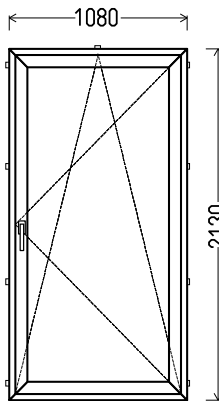

BD15

Vaizdas iš vidaus
BD15 (1vnt)

1. Profilių sistema: PRIME (6 kamerų)
2. Profilių spalva: Tamsus ąžuolas iš lauko
3. Stiklinimas: (48mm dvikamerinis st. p. su dviem selektyviniais stiklais, $U_g=0.5$)
4. Užraktai: ROTO NT
5. $U_w \leq 0.88$.

AD 7023

		Kiekis, vnt	Suma, EUR
1080x2130mm	2.30m²	1	213