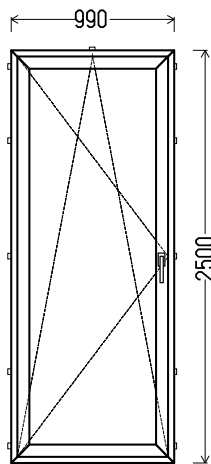

BD13

Vaizdas iš vidaus
BD13 (1vnt)

1. Profilių sistema: KIOMERLING 88+(8 kamerų)
2. Profilių spalva: Antracitas iš lauko
3. Stiklinimas: (48mm dvikamerinis st. p. su dviem selektyviniais stiklais, $U_g=0.5$)
4. Užraktai: ROTO NT
5. $U_w \leq 0.89$.

EG

		Kiekis, vnt	Suma, EUR
990x2500mm	2.48m²	1	297