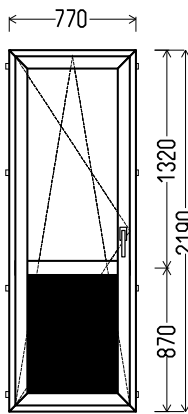

AD 7023

		Kiekis, vnt	Suma, EUR
1080x2130mm	2.30m ²	1	213

BD16

Vaizdas iš vidaus
BD16 (1vnt)

1. Profilių sistema: AV 7000 (6 kamerų)
2. Profilių spalva: balta
3. Stiklinimas: Plastiko plokštė balta, $U_g=1.2 / 4 / 16 / 4T$ (Stiklo paketas su selektyviniu stiklu, $U_g=1.0$)
4. Užraktai: ROTO NT
5. $U_w \leq 1.28$.

9635/533

		Kiekis, vnt	Suma, EUR
740x2280mm	1.69m ²	1	118

BD17

Vaizdas iš vidaus
BD17 (1vnt)

1. Profilių sistema: AV 7000 (6 kamerų)
2. Profilių spalva: balta
3. Stiklinimas: Plastiko plokštė balta, $U_g=1.2 / 4 / 16 / 4T$ (Stiklo paketas su selektyviniu stiklu, $U_g=1.0$)
4. Užraktai: ROTO NT
5. $U_w \leq 1.27$.