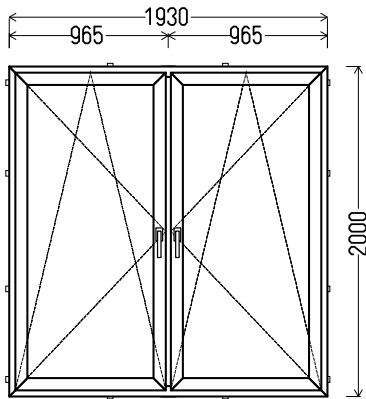

BD3

Vaizdas iš vidaus

BD3 (1vnt)

1. Profilių sistema: ENCORE (6 kamerų)
2. Profilių spalva: Auksinis ąžuolas iš lauko
3. Stiklinimas: (48mm dvikamerinis st. p. su dviem selektyviniais stiklais, $U_g=0.5$)
4. Užraktai: ROTO NT
5. $U_w \leq 0.90$.

ED 7506

		Kiekis, vnt	Suma, EUR
1930x2000mm	3.86m²	1	376