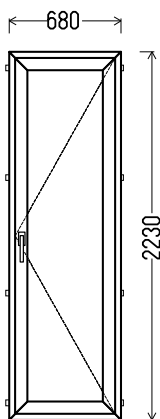

ED 7506

		Kiekis, vnt	Suma, EUR
1930x2000mm	3.86m ²	1	376

BD4

Vaizdas iš vidaus

BD4 (1vnt)

1. Profilių sistema: PRIME (7 kamerų)
2. Profilių spalva: Schokobraun iš lauko
3. Stiklinimas: (48mm dvikamerinis st. p. su dviem selektyviniais stiklais, $U_g=0.5$)
4. Užraktai: ROTO NT
5. $U_w \leq 0.97$.

AD 7444 (montuotos)

		Kiekis, vnt	Suma, EUR
800x2000mm	1.60m ²	1	185

BD5

Vaizdas iš vidaus

BD5 (1vnt)

1. Profilių sistema: AV 7000 (6 kamerų)
2. Profilių spalva: balta
3. Stiklinimas: 4 / 16 / 4T (Stiklo paketas su selektyviniu stiklu, $U_g=1.0$)
4. Užraktai: ROTO NT (rankena iš lauko)
5. $U_w \leq 1.32$.