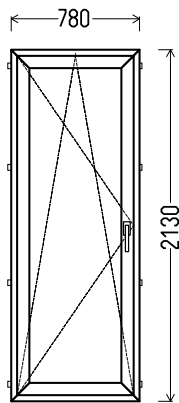

BD12

Vaizdas iš vidaus
BD12 (1vnt)

1. Profilių sistema: AV 7000 (6 kamerų)
2. Profilių spalva: balta
3. Stiklinimas: 4 / 16 / 4T (Stiklo paketas su selektyviniu stiklu, $U_g=1.0$)
4. Užraktai: ROTO NT
5. $U_w \leq 1.29$.

RA 8279

		Kiekis, vnt	Suma, EUR
780x2130mm	1.66m²	1	117