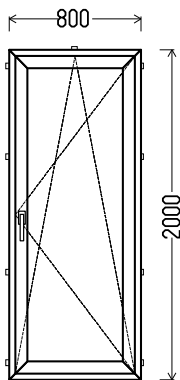

RA 8154

		Kiekis, vnt	Suma, EUR
2351x2220mm	5.22m ²	1	600

BD3

Vaizdas iš vidaus

BD3 (1vnt)

1. Profilių sistema: ENCORE (6 kamerų)
2. Profilių spalva: Auksinis ąžuolas iš lauko
3. Stiklinimas: (48mm dvikamerinis st. p. su dviem selektyviniais stiklais, $U_g=0.5$)
4. Užraktai: ROTO NT
5. $U_w \leq 0.90$.

ED 7506

		Kiekis, vnt	Suma, EUR
1930x2000mm	3.86m ²	1	376

BD4

Vaizdas iš vidaus

BD4 (1vnt)

1. Profilių sistema: PRIME (7 kamerų)
2. Profilių spalva: Schokobraun iš lauko
3. Stiklinimas: (48mm dvikamerinis st. p. su dviem selektyviniais stiklais, $U_g=0.5$)
4. Užraktai: ROTO NT
5. $U_w \leq 0.97$.