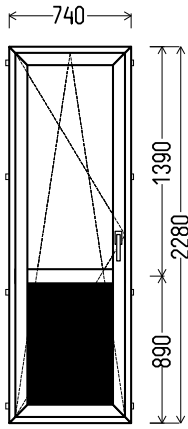

EG

		Kiekis, vnt	Suma, EUR
990x2500mm	2.48m ²	1	297

BD14

Vaizdas iš vidaus
BD14 (1vnt)

1. Profilių sistema: KIOMERLING 88+ (6 kamerų)
2. Profilių spalva: balta
3. Stiklinimas: (48mm dvikamerinis st. p. su dviem selektyviniais stiklais, $U_g=0.5$)
4. Užraktai: ROTO NT
5. $U_w \leq 0.97$.

LM 177

		Kiekis, vnt	Suma, EUR
920x2350mm	2.16m ²	1	153

BD15

Vaizdas iš vidaus
BD15 (1vnt)

1. Profilių sistema: PRIME (6 kamerų)
2. Profilių spalva: Tamsus ąžuolas iš lauko
3. Stiklinimas: (48mm dvikamerinis st. p. su dviem selektyviniais stiklais, $U_g=0.5$)
4. Užraktai: ROTO NT
5. $U_w \leq 0.88$.

AD 7023

		Kiekis, vnt	Suma, EUR
1080x2130mm	2.30m ²	1	213

BD16

Vaizdas iš vidaus
BD16 (1vnt)

1. Profilių sistema: AV 7000 (6 kamerų)
2. Profilių spalva: balta
3. Stiklinimas: Plastiko plokštė balta, $U_g=1.2 / 4 / 16 / 4T$ (Stiklo paketas su selektyviniu stiklu, $U_g=1.0$)
4. Užraktai: ROTO NT
5. $U_w \leq 1.28$.

9635/533

		Kiekis, vnt	Suma, EUR
740x2280mm	1.69m ²	1	118

BD17

Vaizdas iš vidaus
BD17 (1vnt)

1. Profilių sistema: AV 7000 (6 kamerų)
2. Profilių spalva: balta
3. Stiklinimas: Plastiko plokštė balta, $U_g=1.2 / 4 / 16 / 4T$ (Stiklo paketas su selektyviniu stiklu, $U_g=1.0$)
4. Užraktai: ROTO NT
5. $U_w \leq 1.27$.