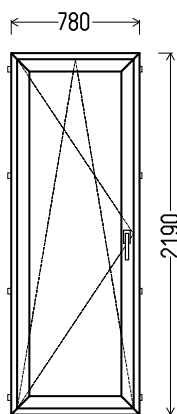

ED 7605

760x2210mm 1.68m²

Kiekis, vnt

Suma, EUR

1

135

BD7

Vaizdas iš vidaus