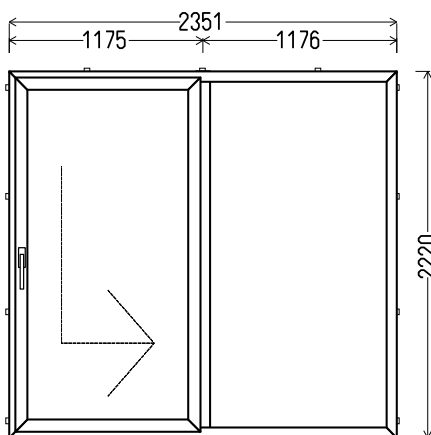

BD2

Vaizdas iš vidaus

BD2 (1vnt)

1. Profilių sistema: ENCORE (6 kamerų)
2. Profilių spalva: balta
3. Stiklinimas: (48mm dvikamerinis st. p. su dviem selektyviniais stiklais, $U_g=0.5$)
4. Užraktai: ROTO NT, ROTO PATIO S
5. $U_w \leq 0.81$.

RA 8154

		Kiekis, vnt	Suma, EUR
2351x2220mm	5.22m²	1	600