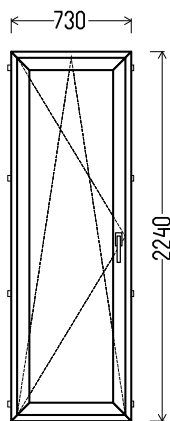

EL 5119

		Kiekis, vnt	Suma, EUR
850x2380mm	2.02m ²	1	188

BD11

Vaizdas iš vidaus
BD11 (1vnt)

1. Profilių sistema: ENCORE (6 kamerų)
2. Profilių spalva: riešutas iš lauko
3. Stiklinimas: (48mm dvikamerinis st. p. su dviem selektyviniais stiklais, $U_g=0.5$)
4. Užraktai: ROTO NT
5. $U_w \leq 0.99$.