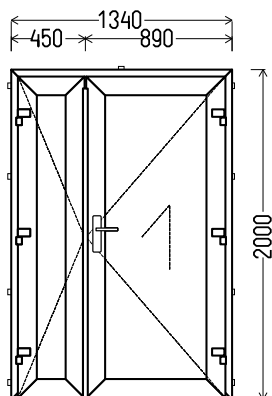

LD16

Vaizdas iš lauko

LD16 (1vnt)

1. Profilių sistema: Lauko durys (atidaromos į lauką)
2. Profilių spalva: balta
3. Stiklinimas: 4T / 16 / 4 (24mm st. p. su selektyviniu stiklu, $U_g=0.5$)
4. Užraktai: spyna R4 valdoma rankena
5. $U_w \leq 1.08$.

RA 8496B

1340x2000mm

2.68m²

Kiekis, vnt

Suma, EUR

1

537