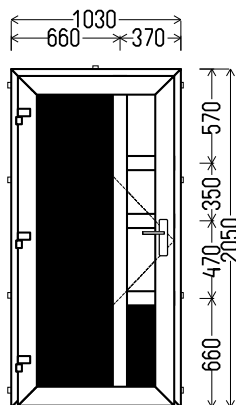

LD7

Vaizdas iš lauko

LD7 (1vnt)

1. Profilių sistema: Lauko durys (atidaromos į lauką)
2. Profilių spalva: Riešutas iš lauko
3. Stiklinimas: Plastiko plokštė dekoras/balta, $U_g=1.2 / 4T / 16 / 4 / 16 / 4T$ (44mm dvikamerinis st. p. su dviem selektyviniais stiklais, $U_g=0.5$)
4. Užraktai: spyna R4 valdoma rankena
5. $U_w \leq 1.25$.

AD 6142A

1030x2050mm 2.11m²

Kiekis, vnt

Suma, EUR

1

576