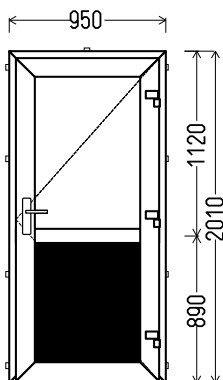

LD2

Vaizdas iš lauko
LD2 (1vnt)

1. Profilių sistema: Lauko durys (atidaromos į lauką)
2. Profilių spalva: Auksinis ąžuolas iš lauko
3. Stiklinimas: Plastiko plokštė dekoras/balta, Ug=1.2 / 4 / 16 / 4T (Stiklo paketas su selektyviniu stiklu, Ug=1.0)
4. Užraktai: spyna R4 valdoma rankena
5. $U_w \leq 1.26$.

EC 8075

		Kiekis, vnt	Suma, EUR
950x2010mm	1.91m²	1	494