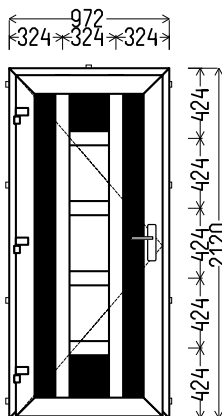

LD10

Vaizdas iš lauko
LD10 (1vnt)

1. Profilių sistema: Lauko durys (atidaromos į lauką)
2. Profilių spalva: Raudonmedis iš lauko
3. Stiklinimas: Plastiko plokštė dekoras/dekoras, $U_g=1.2$ / 4T / 16 / 4 / 16 / 4T (44mm dvikamerinis st. p. su dviem selektyviniais stiklais, $U_g=0.5$)
4. Užraktai: spyna R4 valdoma rankena
5. $U_w \leq 1.24$.

DK 8008