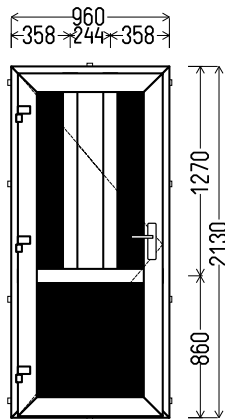

900x2100mm 1.89m²

Kiekis, vnt

Suma, EUR

1

450

LD6

Vaizdas iš lauko

LD6 (1vnt)

1. Profilių sistema: Lauko durys (atidaromos į lauką)
2. Profilių spalva: Šviesus ąžuolas iš lauko
3. Stiklinimas: Plastiko plokštė dekoras/balta, $U_g=1.2 / 4T / 16 / 4 / 16 / 4T$ (44mm dvikamerinis st. p. su dviem selektyviniais stiklais, $U_g=0.5$)
4. Užraktai: spyna R4 valdoma rankena
5. $U_w \leq 1.23$.

JP

960x2130mm 2.04m²

Kiekis, vnt

Suma, EUR

1

630