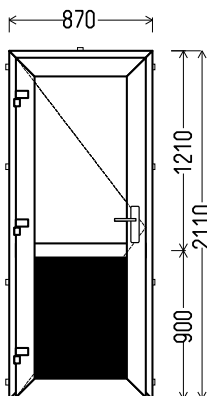

LD15

Vaizdas iš lauko
LD15 (1vnt)

1. Profilių sistema: Lauko durys (atidaromos į lauką)
2. Profilių spalva: balta
3. Stiklinimas: Plastiko plokštė balta, $U_g=1.2$ / 4T / 16 / 4 / 16 / 4T (44mm dvikamerinis st. p. su dviem selektyviniais stiklais, $U_g=0.5$)
4. Užraktai: spyna R4 valdoma rankena
5. $U_w \leq 1.11$.

RA 8134B

Kiekis, vnt	Suma, EUR