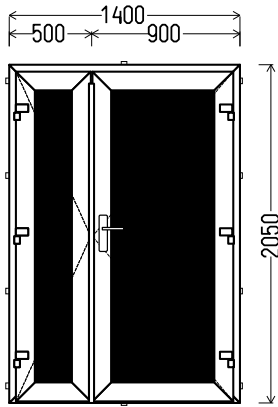

LD13

Vaizdas iš lauko
LD13 (1vnt)

1. Profilių sistema: Lauko durys (atidaromos į lauką)
2. Profilių spalva: Šviesiai pilka iš lauko
3. Stiklinimas: Plastiko plokštė dekoras/balta, $U_g=1.2$
4. Užraktai: spyna R4 valdoma rankena
5. $U_w \leq 1.20$.

RP 8092A

	Kiekis, vnt	Suma, EUR
1400x2050mm 2.87m²	1	776