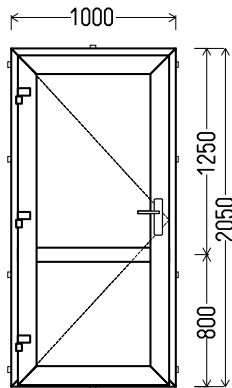

972x2120mm 2.06m²

Kiekis, vnt

Suma, EUR

1

564

LD11

Vaizdas iš lauko

LD11 (1vnt)

1. Profilių sistema: Lauko durys (atidaromos į lauką)
2. Profilių spalva: Šviesiai pilka iš lauko
3. Stiklinimas: 4T / 16 / 4 / 16 / 4T (44mm dvikamerinis st. p. su dviem selektyviniais stiklais, $U_g=0.5$)
4. Užraktai: spyna R4 valdoma rankena
5. $U_w \leq 1.02$.

RP 8092A

1000x2050mm 2.05m²

Kiekis, vnt

Suma, EUR

1

602