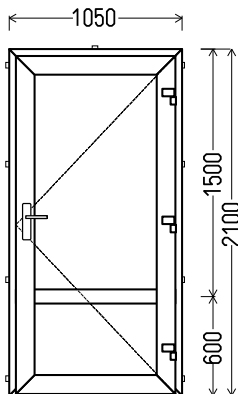

LD4

Vaizdas iš lauko
LD4 (1vnt)

1. Profilių sistema: Lauko durys (atidaromos į lauką)
2. Profilių spalva: balta
3. Stiklinimas: 4 / 16 / 4T (Stiklo paketas su selektyviniu stiklu, $U_g=1.0$)
4. Užraktai: spyna R4 valdoma rankena
5. $U_w \leq 1.30$.

AD 7632A

		Kiekis, vnt	Suma, EUR
1050x2100mm	2.21m²	1	467