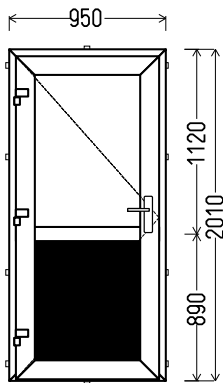

### LD1

Vaizdas iš lauko  
LD1 (1vnt)

1. Profilių sistema: Lauko durys (atidaromos į lauką)
2. Profilių spalva: Auksinis ąžuolas iš lauko
3. Stiklinimas: Plastiko plokštė dekoras/balta, Ug=1.2 / 4 / 16 / 4T (Stiklo paketas su selektyviniu stiklu, Ug=1.0)
4. Užraktai: spyna R4 valdoma rankena
5.  $U_w \leq 1.26$ .