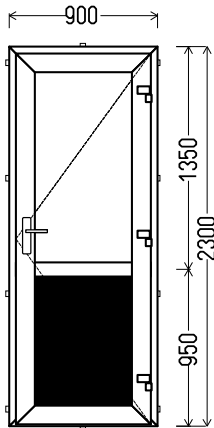

LD9

Vaizdas iš lauko
LD9 (1vnt)

1. Profilių sistema: Lauko durys (atidaromos į lauką)
2. Profilių spalva: Riešutas abi pusės
3. Stiklinimas: Plastiko plokštė dekoras/dekoras, $U_g=1.2$ / 4T / 16 / 4 / 16 / 4T (44mm dvikamerinis st. p. su dviem selektyviniais stiklais, $U_g=0.5$)
4. Užraktai: spyna R4 valdoma rankena
5. $U_w \leq 1.10$.

AD 6069

		Kiekis, vnt	Suma, EUR
900x2300mm	2.07m²	1	516