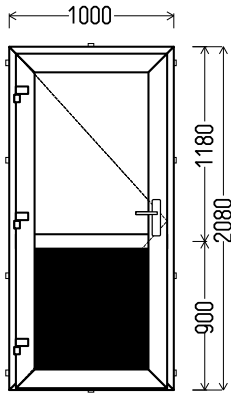

LD3

Vaizdas iš lauko
LD3 (1vnt)

1. Profilių sistema: Lauko durys (atidaromos į lauką)
2. Profilių spalva: balta
3. Stiklinimas: Plastiko plokštė balta, $U_g=1.2 / 4 / 16 / 4T$ (Stiklo paketas su selektyviniu stiklu, $U_g=1.0$)
4. Užraktai: spyna R4 valdoma rankena
5. $U_w \leq 1.25$.

DK 8001A

		Kiekis, vnt	Suma, EUR
1000x2080mm	2.08m²	1	376