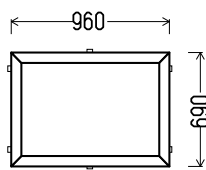

V25

Vaizdas iš vidaus
V25 (2vnt)

1. Profilių sistema: AV 7000 (6 kamerų)
2. Profilių spalva: Tamsus ąžuolas iš lauko
3. Stiklinimas: 4 / 16 / 4T (Stiklo paketas su selektyviniu stiklu, $U_g=1.0$)
4. $U_w \leq 1.37$

EC 8242B

		Kiekis, vnt	Suma, EUR
960x690mm	0.66m²	2	Po 42