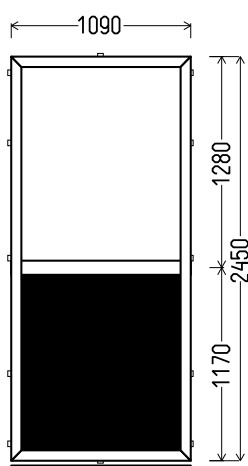

V16

Vaizdas iš vidaus

V16 (1vnt)

1. Profilių sistema: AV 7000 (6 kamerų)
2. Profilių spalva: balta
3. Stiklinimas: Plastiko plokštė balta, $U_g=1.2 / 4 / 16 / 4T$ (Stiklo paketas su selektyviu stiklu, $U_g=1.0$)
4. $U_w \leq 1.23$.

AD 590

1090x2450mm

2.67m²

Kiekis, vnt

Suma, EUR

1

88