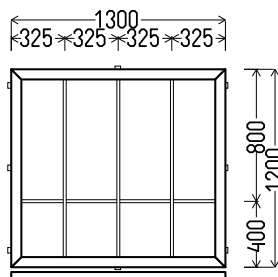

V24

Vaizdas iš vidaus
V24 (3vnt)

1. Profilių sistema: OVLO (6 kamerų)
2. Profilių spalva: balta
3. Stiklinimas: (42mm. dvikamerinisstiklo paketas su selektyviniu stiklu,)
4. Skirtukai: Skirtukas stiklo pakete 18mm baltas
5. $U_w \leq 1.25$.

RA 8003

		Kiekis, vnt	Suma, EUR
1300x1200mm	1.56m²	3	Po 104