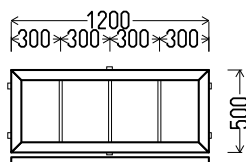

V6

Vaizdas iš vidaus

V6 (1vnt)

1. Profilių sistema: OVLO (6 kamerų)
2. Profilių spalva: balta
3. Stiklinimas: (42mm dvikamerinis st. p. su dviem selektyviniais stiklais, $U_g=0.5$)
4. Skirtukai: Skirtukas stiklo pakete 18mm baltas
5. $U_w \leq 1.09$.

RA 8003

1200x500mm

0.60m²

Kiekis, vnt

Suma, EUR

1

60