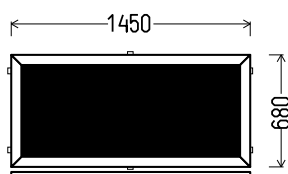

EL 5340

1330x2240mm

2.98m²

Kiekis, vnt

Suma, EUR

1**177****V15**

Vaizdas iš vidaus

V15 (1vnt)