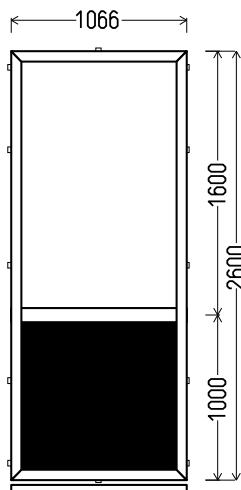

V12

Vaizdas iš vidaus
V12 (1vnt)

1. Profilių sistema: AV 7000 (6 kamerų)
2. Profilių spalva: balta
3. Stiklinimas: Plastiko plokštė balta, $U_g=1.2$ / 4 / 16 / 4T (Stiklo paketas su selektyviu stiklu, $U_g=1.0$)
4. $U_w \leq 1.23$.

AD 6397