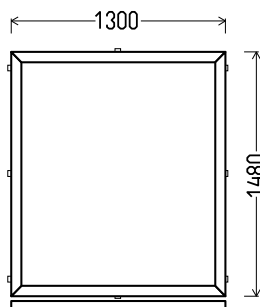

V27

Vaizdas iš vidaus

V27 (1vnt)

1. Profilių sistema: AV 7000 (6 kamerų)
2. Profilių spalva: balta
3. Stiklinimas: 6 / 14 / 4T (Stiklo paketas su selektyviu stiklu, $U_g=1.1$)
4. $U_w \leq 1.31$.

ST.P.

		Kiekis, vnt	Suma, EUR
1300x1480mm	1.92m²	1	69
		Gaminių kiekis, vnt:	38
		Bendras plotas, m²:	55.35