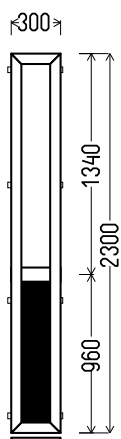

V4

Vaizdas iš vida

V4 (1vnt)

1. Profilių sistema: AV 7000 (6 kamerų)
2. Profilių spalva: Raudonmedis abi pusės
3. Stiklinimas: Plastiko plokštė dekoras/dekoras, $U_g=1.2 / 4 / 16 / 4T$ (Stiklo paketas su selektyviniu stiklu, $U_g=1.0$)
4. $U_w \leq 1.44$.

AD 6069

300x2300mm

0.69m²

Kiekis, vnt

Suma, EUR

1

85