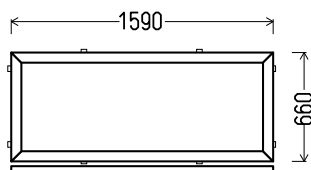

V3

Vaizdas iš vidaus

V3 (1vnt)

1. Profilių sistema: AV 7000 (6 kamerų)
2. Profilių spalva: balta
3. Stiklinimas: 4 / 16 / 4T (Stiklo paketas su selektyviniu stiklu, $U_g=1.0$)
4. $U_w \leq 1.33$.

AD 8452

Kiekis, vnt	Suma, EUR