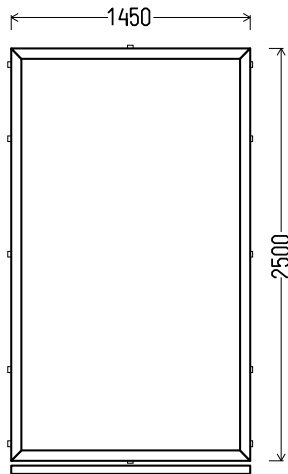

AD 6397

1066x2600mm

2.77m²

Kiekis, vnt

Suma, EUR

1**90****V13**

Vaizdas iš vidaus

V13 (1vnt)