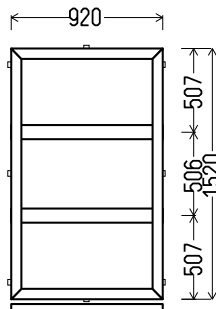

AD 7111

| | | Kiekis, vnt | Suma, EUR |
|------------|--------------------|-------------|-----------|
| 1360x290mm | 0.39m ² | 1 | 42 |

V2

Vaizdas iš vidaus

V2 (3vnt)

1. Profilių sistema: KBE (5 kamerų)
2. Profilių spalva: Raudonmedis iš lauko
3. Stiklinimas: (36mm dvikamerinis st. p. su dviem selektyviniais stiklais, $U_g=0.5$)
4. $U_w \leq 1.09$.