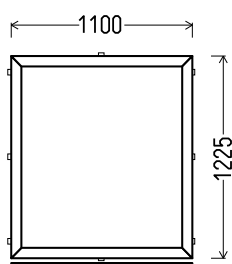

V17

Vaizdas iš vidaus

V17 (4vnt)

1. Profilių sistema: OVLO(6 kamerų)
2. Profilių spalva: Šviesiai pilka iš lauko
3. Stiklinimas: 4 / 16 / 4T (Stiklo paketas su selektyviu stiklu, $U_g=1.0$)
4. $U_w \leq 1.27$.

RP 8080

1100x1225mm

1.35m²

Kiekis, vnt

Suma, EUR

4

Po 68