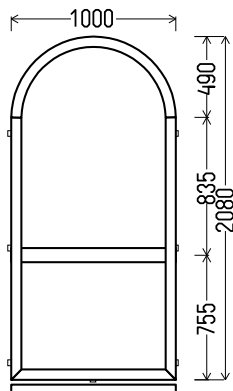

V26

Vaizdas iš vidaus

V26 (1vnt)

1. Profilių sistema: AV 7000(6 kamerų)
2. Profilių spalva: balta
3. Stiklinimas: 4StopSolBraz / 16 / 4T (St.p. su reflekt. stiklu, $U_g=1.1$)
4. $U_w \leq 1.37$.

AD 8120

		Kiekis, vnt	Suma, EUR
1000x2080mm	1.98m²	1	350