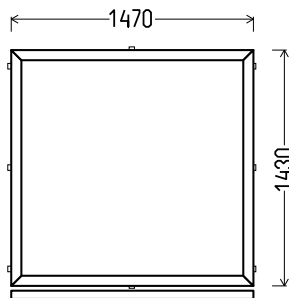

V11

Vaizdas iš vidaus
V11 (1vnt)

1. Profilių sistema: VITAL GOLD(8 kamerų)
2. Profilių spalva: balta
3. Stiklinimas: (48mm dvikamerinis st. p. su dviem selektyviais stiklais, $U_g=0.5$)
4. $U_w \leq 0.80$.

ST.P.

		Kiekis, vnt	Suma, EUR
1470x1430mm	2.10m²	1	103