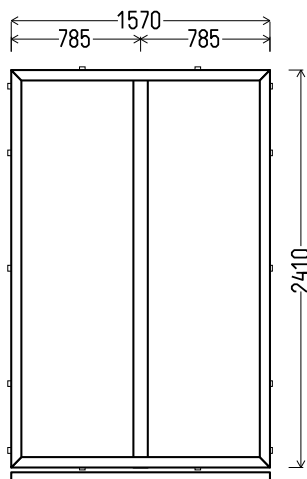

| | | Kiekis, vnt | Suma, EUR |
|------------|--------------------|-------------|--------------|
| 1000x970mm | 0.97m ² | 2 | Po 67 |

V21

Vaizdas iš vidaus

V21 (1vnt)

1. Profilių sistema: AV 7000 (6 kamerų)
2. Profilių spalva: Auksinis ąžuolas abi pusės
3. Stiklinimas: 4 / 16 / 4T (Stiklo paketas su selektyviniu stiklu, $U_g=1.0$)
4. $U_w \leq 1.27$.