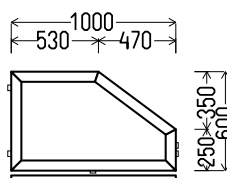

V9

Vaizdas iš vidaus

V9 (1vnt)

1. Profilių sistema: AV 7000 (6 kamerų)
2. Profilių spalva: Riešutas abi pusės
3. Stiklinimas: 4 / 16 / 4T (Stiklo paketas su selektyviu stiklu, $U_g=1.0$)
4. $U_w \leq 1.42$.

AD 6096

		Kiekis, vnt	Suma, EUR
1000x600mm	0.52m²	1	57