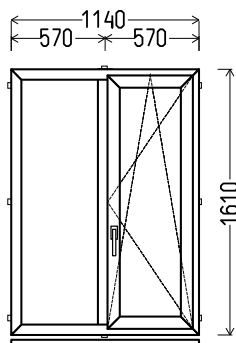

DK 8008

1690x1450mm 2.45m²

Kiekis, vnt

Suma, EUR

1

119

L16

Vaizdas iš vidaus