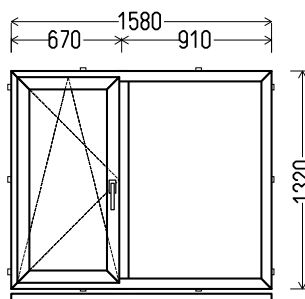

L8

Vaizdas iš vidaus
L8 (1vnt)

1. Profilių sistema: OVLO (6 kamerų)
2. Profilių spalva: Antracitas iš lauko
3. Stiklinimas: (42mm dvikamerinis st. p. su dviem selektyviniais stiklais, $U_g=0.5$)
4. Užraktai: ROTO NT
5. $U_w \leq 0.96$.

AD 8182

		Kiekis, vnt	Suma, EUR
1580x1320mm	2.09m²	1	191