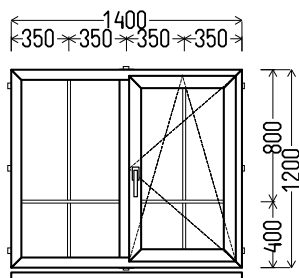

EC 7033A (montuota)

		Kiekis, vnt	Suma, EUR
1460x1420mm	2.07m ²	1	95

L5

Vaizdas iš vidaus

L5 (1vnt)

1. Profilių sistema: KIOMERLING 88+ (8 kamerų)
2. Profilių spalva: Auksinis ažuolas iš lauko
3. Stiklinimas: 4T / 16 / 4 / 16 / 4T (44mm dvikamerinis st. p. su dviem selektyviniais stiklais, $U_g=0.5$)
4. Užraktai: ROTO NT
5. $U_w \leq 0.92$.

VX 088JP (montuotas)

		Kiekis, vnt	Suma, EUR
1600x1870mm	2.99m ²	1	280

L6

Vaizdas iš vidaus
L6 (2vnt)

1. Profilių sistema: OVLO (6 kamerų)
2. Profilių spalva: balta
3. Stiklinimas: (42mm dvikamerinis st. p. su dviem selektyviniais stiklais, $U_g=0.5$)
4. Užraktai: ROTO NT
5. Skirtukai: Skirtukas stiklo pakete 18mm baltas
6. $U_w \leq 1.01$.