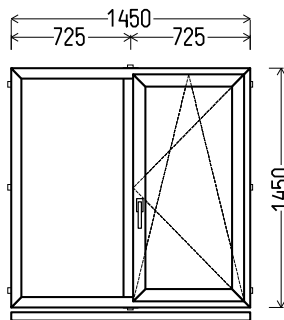

EC 6005 (montuotas)

		Kiekis, vnt	Suma, EUR
860x2020mm	1.74m ²	1	116

L13

Vaizdas iš vidaus

L13 (1vnt)

1. Profilių sistema: OVLO (6 kamerų)
2. Profilių spalva: balta
3. Stiklinimas: (42mm dvikamerinis st. p. su dviem selektyviais stiklais, Ug=0.5)
4. Užraktai: ROTO NT
5. $U_w \leq 0.97$.