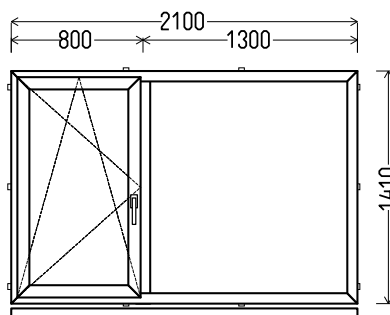

DK 8008

1690x1450mm 2.45m²

Kiekis, vnt

Suma, EUR

1

119

L16

Vaizdas iš vidaus

1140x1610mm 1.84m²

Kiekis, vnt

Suma, EUR

1

108

L17

Vaizdas iš vidaus

L17 (1vnt)