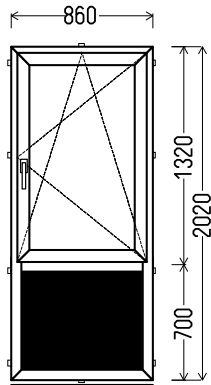

L12

Vaizdas iš vidaus

L12 (1vnt)

1. Profilių sistema: AV 7000 (6 kamerų)
2. Profilių spalva: Raudonmedis abi pusės
3. Stiklinimas: Plastiko plokštė dekoras/dekoras, Ug=1.2 / 4 / 16 / 4T (Stiklo paketas su selektyviniu stiklu, Ug=1.0)
4. Užraktai: ROTO NT
5. $U_w \leq 1.27$.

EC 6005 (montuotas)

		Kiekis, vnt	Suma, EUR
860x2020mm	1.74m²	1	116