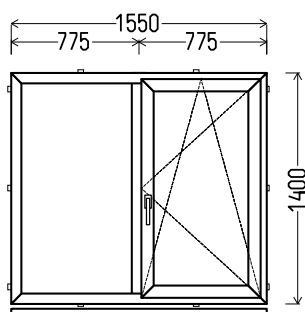

L7

Vaizdas iš vidaus
L7 (3vnt)

1. Profilių sistema: AV 7000 (6 kamerų)
2. Profilių spalva: balta
3. Stiklinimas: 4 / 16 / 4T (Stiklo paketas su selektyviniu stiklu, $U_g=1.0$)
4. Užraktai: ROTO NT
5. $U_w \leq 1.31$.

RA 8467 (montuotas)

		Kiekis, vnt	Suma, EUR
1550x1400mm	2.17m²	1	100