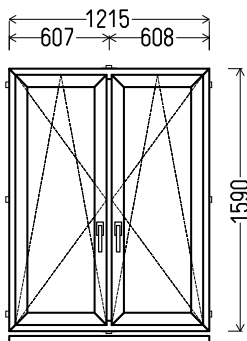

RA 8366 (montuotas)

		Kiekis, vnt	Suma, EUR
1230x1190mm	1.46m ²	1	78

L2

Vaizdas iš vidaus

L2 (2vnt)

1. Profilių sistema: AV 7000 (6 kamerų)
2. Profilių spalva: balta
3. Stiklinimas: 4 / 16 / 4T (Stiklo paketas su selektyviniu stiklu, $U_g=1.0$)
4. Užraktai: ROTO NT
5. $U_w \leq 1.35$.