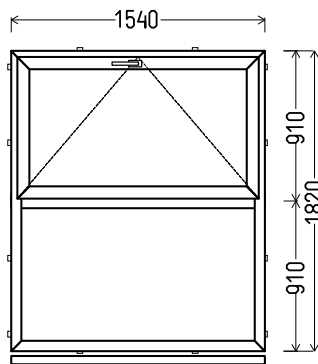

L10

Vaizdas iš vidaus

L10 (2vnt)

1. Profilių sistema: AV 7000 (6 kamerų)
2. Profilių spalva: balta
3. Stiklinimas: 4 / 16 / 4T (Stiklo paketas su selektyviu stiklu, $U_g=1.0$)
4. Užraktai: ROTO NT
5. $U_w \leq 1.27$.

EP 6397

1540x1820mm

2.80m²

Kiekis, vnt

Suma, EUR

2

Po 134