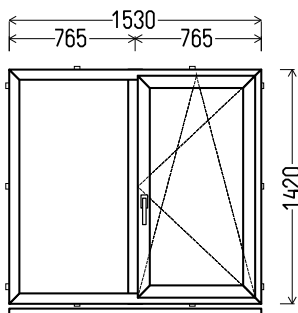

L20

Vaizdas iš vidaus

L20 (1vnt)

1. Profilių sistema: AV 7000 (6 kamerų)
2. Profilių spalva: balta
3. Stiklinimas: 6 / 14 / 4T (Stiklo paketas su selektyviniu stiklu, $U_g=1.1$)
4. Užraktai: ROTO NT
5. $U_w \leq 1.38$.

RA 8480

1530x1420mm

2.17m²

Kiekis, vnt

Suma, EUR

1

116