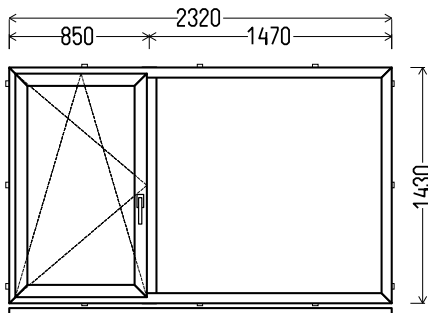

L19

Vaizdas iš vidaus

L19 (1vnt)

1. Profilių sistema: OVLO (6 kamerų)
2. Profilių spalva: balta
3. Stiklinimas: 6 / 14 / 4T (Stiklo paketas su selektyviniu stiklu, $U_g=1.1$)
4. Užraktai: ROTO NT
5. $U_w \leq 1.32$.

AD 8394

2320x1430mm

3.32m²

Kiekis, vnt

Suma, EUR

1

160