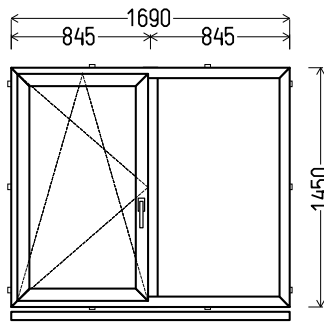

L15

Vaizdas iš vidaus

L15 (1vnt)

1. Profilių sistema: AV 7000 (6 kamerų)
2. Profilių spalva: balta
3. Stiklinimas: 6 / 14 / 4T (Stiklo paketas su selektyviniu stiklu, $U_g=1.1$)
4. Užraktai: ROTO NT
5. $U_w \leq 1.36$.

DK 8008

1690x1450mm 2.45m²

Kiekis, vnt

Suma, EUR

1

119