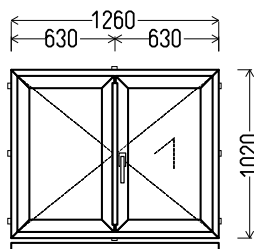

L14

Vaizdas iš vidaus

L14 (4vnt)

1. Profilių sistema: AV 7000 (6 kamerų)
2. Profilių spalva: balta
3. Stiklinimas: 6 / 14 / 4T (Stiklo paketas su selektyviniu stiklu, Ug=1.1)
4. Užraktai: ROTO NT
5. $U_w \leq 1.43$.

RA 8362

		Kiekis, vnt	Suma, EUR
1260x1020mm	1.28m²	4	Po 119