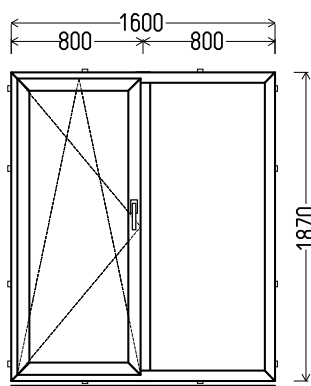

L5

Vaizdas iš vidaus

L5 (1vnt)

1. Profilių sistema: KIOMERLING 88+ (8 kamerų)
2. Profilių spalva: Auksinis ažuolas iš lauko
3. Stiklinimas: 4T / 16 / 4 / 16 / 4T (44mm dvikamerinis st. p. su dviem selektyviniais stiklais, $U_g=0.5$)
4. Užraktai: ROTO NT
5. $U_w \leq 0.92$.

VX 088JP (montuotas)

		Kiekis, vnt	Suma, EUR
1600x1870mm	2.99m²	1	280