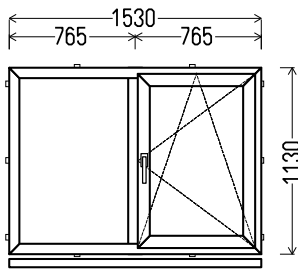

L18

Vaizdas iš vidaus

L18 (1vnt)

1. Profilių sistema: AV 7000 (6 kamerų)
2. Profilių spalva: balta
3. Stiklinimas: 6 / 14 / 4T (Stiklo paketas su selektyviniu stiklu, $U_g=1.1$)
4. Užraktai: ROTO NT
5. $U_w \leq 1.40$.

GU 8087

1530x1130mm

1.73m²

Kiekis, vnt

Suma, EUR

1

100