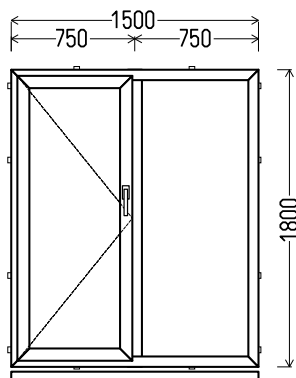

L3

Vaizdas iš vidaus

L3 (1vnt)

1. Profilių sistema: OVLO (6 kamerų)
2. Profilių spalva: balta
3. Stiklinimas: (42mm dvikamerinis st. p. su dviem selektyviniais stiklais, $U_g=0.5$)
4. Užraktai: Vinkhaus su abipuse rankena ir užraktu.
5. $U_w \leq 0.94$.

AD 7473

		Kiekis, vnt	Suma, EUR
1500x1800mm	2.70m²	1	238