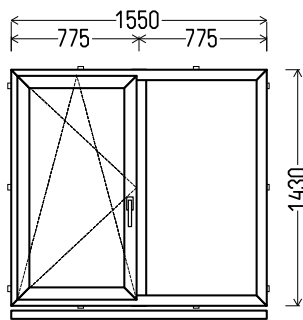

AD 8182

		Kiekis, vnt	Suma, EUR
1580x1320mm	2.09m ²	1	191

L9

Vaizdas iš vidaus

L9 (1vnt)

1. Profilių sistema: REHAU-P-LINE (6 kamerų)
2. Profilių spalva: balta
3. Stiklinimas: (48mm dvikamerinis st. p. su dviem selektyviais stiklais, $U_g=0.5$)
4. Užraktai: ROTO NT
5. $U_w \leq 0.96$.