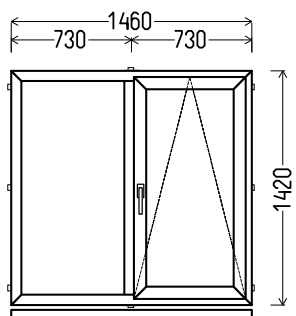

L4

Vaizdas iš vidaus

L4 (1vnt)

1. Profilių sistema: AV 7000 (6 kamerų)
2. Profilių spalva: balta
3. Stiklinimas: 4 / 16 / 4T (Stiklo paketas su selektyviniu stiklu, $U_g=1.0$)
4. Užraktai: ROTO NT
5. $U_w \leq 1.32$.

EC 7033A (montuota)

		Kiekis, vnt	Suma, EUR
1460x1420mm	2.07m²	1	95