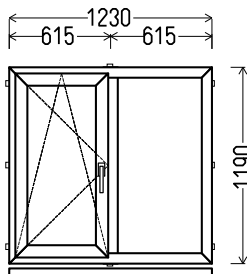

L1

Vaizdas iš vidaus

L1 (1vnt)

1. Profilių sistema: AV 7000 (6 kamerų)
2. Profilių spalva: balta
3. Stiklinimas: 4 / 16 / 4T (Stiklo paketas su selektyviniu stiklu, $U_g=1.0$)
4. Užraktai: ROTO NT
5. $U_w \leq 1.37$.

RA 8366 (montuotas)

		Kiekis, vnt	Suma, EUR
1230x1190mm	1.46m²	1	78