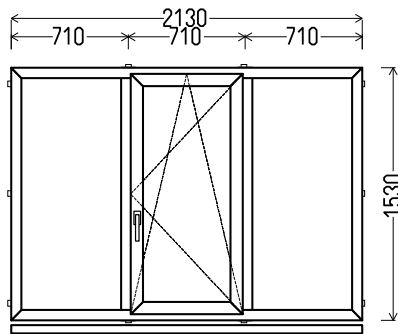

L8

Vaizdas iš vidaus

L8 (1vnt)

1. Profilių sistema: AV 7000 (6 kamerų)
2. Profilių spalva: balta
3. Stiklinimas: 4 / 16 / 4T (Stiklo paketas su selektyviniu stiklu, $U_g=1.0$)
4. Užraktai: ROTO NT
5. $U_w \leq 1.32$.

AD 7493

2130x1530mm 3.26m²

Kiekis, vnt

Suma, EUR

1

156