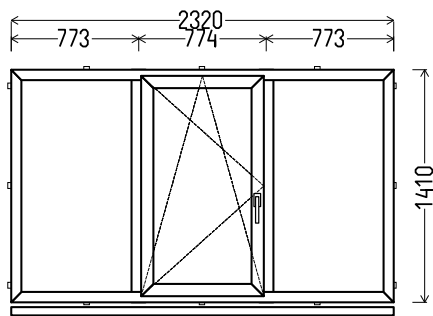

L14

Vaizdas iš vidaus

L14 (1vnt)

1. Profilių sistema: OVLO (6 kamerų)
2. Profilių spalva: balta
3. Stiklinimas: (42mm dvikamerinis st. p. su dviem selektyviniais stiklais, $U_g=0.5$)
4. Užraktai: ROTO NT
5. $U_w \leq 0.94$.

AD 8349

2320x1410mm 3.27m²

Kiekis, vnt

Suma, EUR

1

220