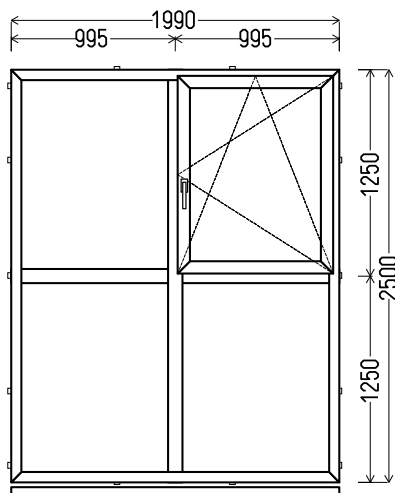

L6

Vaizdas iš vidaus

L6 (2vnt)

1. Profilių sistema: Plastimet Elite (6 kamerų)
2. Profilių spalva: balta
3. Stiklinimas: 4 / 16 / 4T (Stiklo paketas su selektyviniu stiklu, Ug=1.0)
4. Užraktai: ROTO NT
5. $U_w \leq 1.28$.

ED 6430

	Po 226	Kiekis, vnt	Suma, EUR
1990x2500mm	4.97m²	2	3424.04