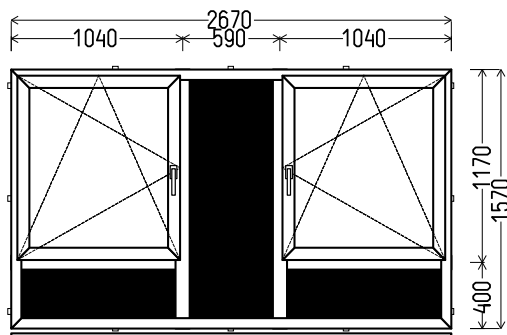

L5

Vaizdas iš vidaus
L5 (2vnt)

1. Profilių sistema: AV 7000 (6 kamerų)
2. Profilių spalva: balta
3. Stiklinimas: Plastiko plokštė balta, Ug=1.2 / 4 / 16 / 4T (Stiklo paketas su selektyviniu stiklu, Ug=1.0)
4. Užraktai: ROTO NT
5. Uw <= 1.25.

EL 019

2670x1570mm 4.19m²

Kiekis, vnt	Suma, EUR
2	Po 119