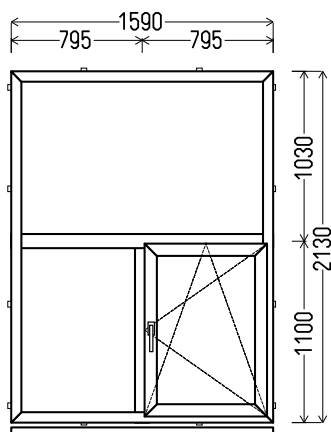

Mano namukas
Raimundas Deksnys
863396366
sandelis@manonamukas.lt

3-4 DALIŲ LANGAI

L1

Vaizdas iš vidaus

L1 (4vnt)

1. Profilių sistema: AV 7000 (6 kamerų)
2. Profilių spalva: balta
3. Stiklinimas: 4 / 16 / 4T (Stiklo paketas su selektyviniu stiklu, $U_g=1.0$)
4. Užraktai: ROTO NT
5. $U_w \leq 1.29$.

AD 8452

1590x2130mm 3.39m²

Kiekis, vnt

Suma, EUR

4

Po 155

L2