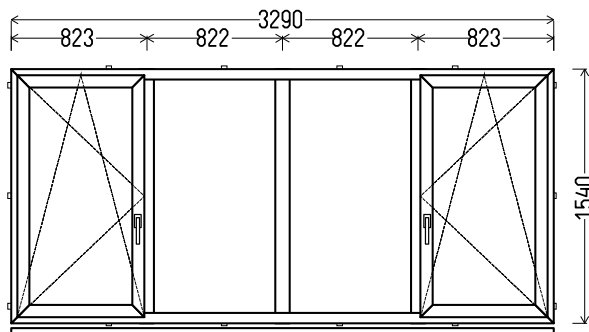

L12

Vaizdas iš vidaus

L12 (1vnt)

1. Profilių sistema: AV 7000 (6 kamerų)
2. Profilių spalva: balta
3. Stiklinimas: 4 / 16 / 4T (Stiklo paketas su selektyviniu stiklu, $U_g=1.0$)
4. Užraktai: ROTO NT
5. $U_w \leq 1.29$.

JEC 7130

3290x1540mm 5.07m²

Kiekis, vnt	Suma, EUR
1	235