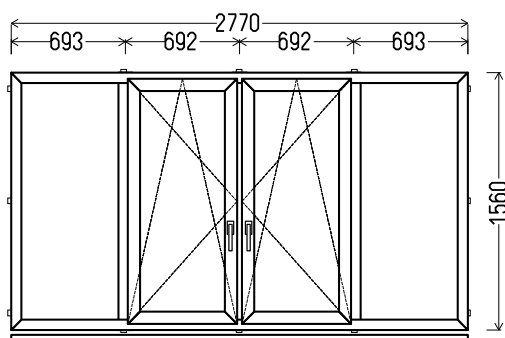

L13

Vaizdas iš vidaus

L13 (1vnt)

1. Profilių sistema: AV 7000 (6 kamerų)
2. Profilių spalva: balta
3. Stiklinimas: 4 / 16 / 4T (Stiklo paketas su selektyviniu stiklu, $U_g=1.0$)
4. Užraktai: ROTO NT
5. $U_w \leq 1.32$.

JEC 7321

2770x1560mm 4.32m²

Kiekis, vnt	Suma, EUR
1	244