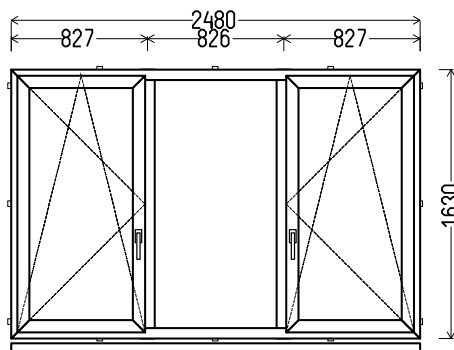

L15

Vaizdas iš vidaus

L15 (1vnt)

1. Profilių sistema: AV 7000 (6 kamerų)
2. Profilių spalva: Raudonmedis iš lauko
3. Stiklinimas: 4 / 16 / 4T (Stiklo paketas su selektyviu stiklu, $U_g=1.0$)
4. Užraktai: ROTO NT
5. $U_w \leq 1.29$.

RA 8330

2480x1630mm 4.04m²

Kiekis, vnt

Suma, EUR

1

250