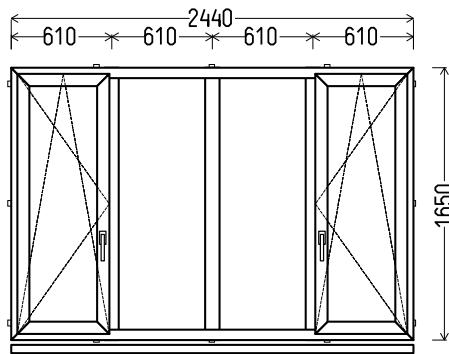

L11

Vaizdas iš vidaus

L11 (1vnt)

1. Profilių sistema: AV 7000 (6 kamerų)
2. Profilių spalva: balta
3. Stiklinimas: 4 / 16 / 4T (Stiklo paketas su selektyviniu stiklu, $U_g=1.0$)
4. Užraktai: ROTO NT
5. $U_w \leq 1.34$.

EC 7077

2440x1650mm 4.03m²

Kiekis, vnt	Suma, EUR
1	210