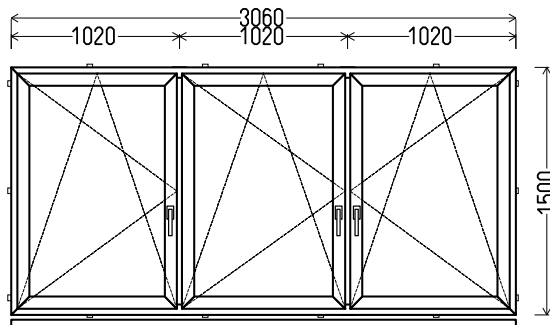

## L9

Vaizdas iš vidaus

L9 (1vnt)

1. Profilių sistema: AV 7000 (6 kamerų)
2. Profilių spalva: balta
3. Stiklinimas: 4 / 16 / 4T (Stiklo paketas su selektyviniu stiklu,  $U_g=1.0$ )
4. Užraktai: ROTO NT
5.  $U_w \leq 1.26$ .