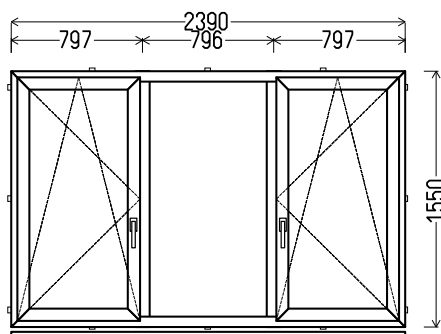

## L10

Vaizdas iš vidaus

L10 (1vnt)

1. Profilių sistema: AV 7000 (6 kamerų)
2. Profilių spalva: balta
3. Stiklinimas: 4 / 16 / 4T (Stiklo paketas su selektyviniu stiklu,  $U_g=1.0$ )
4. Užraktai: ROTO NT
5.  $U_w \leq 1.30$ .