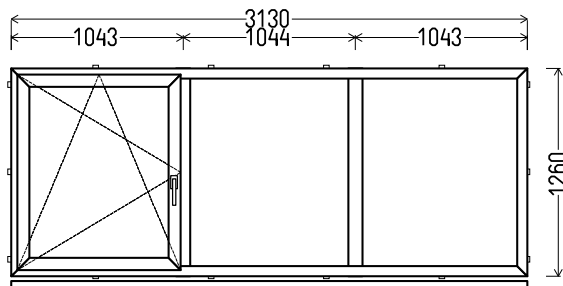

L4

Vaizdas iš vidaus
L4 (1vnt)

1. Profilių sistema: AV 7000 (6 kamerų)
2. Profilių spalva: Raudonmedis abi pusės
3. Stiklinimas: 4 / 16 / 4T (Stiklo paketas su selektyviniu stiklu, Ug=1.0)
4. Užraktai: ROTO NT
5. Uw <= 1.27.

JEC 7088

3130x1260mm 3.94m²

Kiekis, vnt	Suma, EUR
1	229