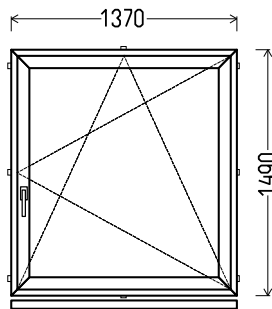

EC 7118

		Kiekis, vnt	Suma, EUR
700x1470mm	1.03m ²	1	119

L17

Vaizdas iš vidaus
L17 (1vnt)

1. Profilių sistema: AV 7000 (6 kamerų)
2. Profilių spalva: balta
3. Stiklinimas: 6 / 14 / 4T (Stiklo paketas su selektyviniu stiklu, Ug=1.1)
4. Užraktai: ROTO NT
5. $U_w \leq 1.49$.

ST.P.

		Kiekis, vnt	Suma, EUR
450x895mm	0.40m ²	1	60

L18

Vaizdas iš vidaus

L18 (1vnt)

1. Profilių sistema: AV 7000 (6 kamerų)
2. Profilių spalva: balta
3. Stiklinimas: 6 / 14 / 4T (Stiklo paketas su selektyviniu stiklu, $U_g=1.1$)
4. Užraktai: ROTO NT
5. $U_w \leq 1.30$.