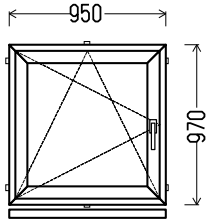

L21

Vaizdas iš vidaus

L21 (1vnt)

1. Profilių sistema: AV 7000 (6 kamerų)
2. Profilių spalva: Auksinis ąžuolas abi pusės
3. Stiklinimas: 6 / 14 / 4T (Stiklo paketas su selektyviniu stiklu, $U_g=1.1$)
4. Užraktai: ROTO NT
5. $U_w \leq 1.37$.

RA 8407

		Kiekis, vnt	Suma, EUR
950x970mm	0.92m²	1	102