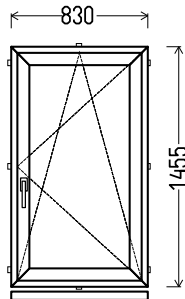

L3

Vaizdas iš vidaus

L3 (2vnt)

1. Profilių sistema: ENCORE (6 kamerų)
2. Profilių spalva: balta
3. Stiklinimas: (48mm dvikamerinis st. p. su dviem selektyviniais stiklais, $U_g=0.5$)
4. Užraktai: ROTO NT
5. $U_w \leq 0.99$.
- 6.

ST.P

		Kiekis, vnt	Suma, EUR
830x1455mm	1.21m²	2	Po 116