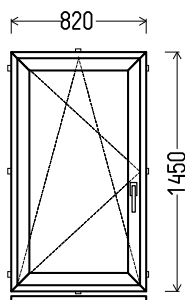

L5

Vaizdas iš vidaus

L5 (1vnt)

1. Profilių sistema: ENCORE (6 kamerų)
2. Profilių spalva: balta
3. Stiklinimas: 4 / 16 / 4T (Stiklo paketas su selektyviu stiklu, $U_g=1.0$)
4. Užraktai: ROTO NT
5. $U_w \leq 1.30$.

ST.P.

		Kiekis, vnt	Suma, EUR
820x1450mm	1.19m²	1	117