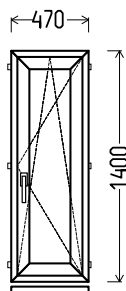

L7

Vaizdas iš vidaus

L7 (1vnt)

1. Profilių sistema: AV 7000 (6 kamerų)
2. Profilių spalva: balta
3. Stiklinimas: 4 / 16 / 4T (Stiklo paketas su selektyviniu stiklu, $U_g=1.0$)
4. Užraktai: ROTO NT
5. $U_w \leq 1.43$.

RA 8014A

		Kiekis, vnt	Suma, EUR
470x1400mm	0.66m²	1	73