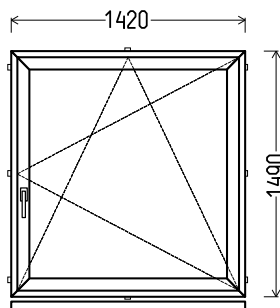

RA 8093P

		Kiekis, vnt	Suma, EUR
680x1500mm	1.02m ²	1	130

L2

Vaizdas iš vidaus

L2 (1vnt)

1. Profilių sistema: OVLO(6 kamerų)
2. Profilių spalva: balta
3. Stiklinimas: 4 / 16 / 4T (Stiklo paketas su selektyviniu stiklu, metalinis tinkliukas stikle $U_g=1.0$)
4. Užraktai: ROTO NT
5. $U_w \leq 1.28$.

EL 5200

		Kiekis, vnt	Suma, EUR
1090x1150mm	1.25m ²	1	120

L3

Vaizdas iš vidaus

L3 (2vnt)

1. Profilių sistema: ENCORE (6 kamerų)
2. Profilių spalva: balta
3. Stiklinimas: (48mm dvikamerinis st. p. su dviem selektyviniais stiklais, $U_g=0.5$)
4. Užraktai: ROTO NT
5. $U_w \leq 0.99$.
- 6.

ST.P

		Kiekis, vnt	Suma, EUR
830x1455mm	1.21m ²	2	Po 116

L4

Vaizdas iš vidaus

L4 (1vnt)

1. Profilių sistema: SILVER (6 kamerų)
2. Profilių spalva: balta
3. Stiklinimas: 4 / 16 / 4T (Stiklo paketas su selektyviu stiklu, $U_g=1.0$)
4. Užraktai: ROTO NT
5. $U_w \leq 1.23$.