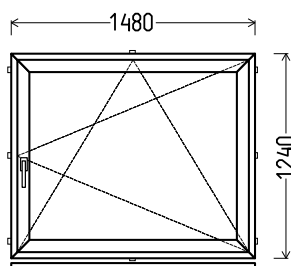

ST.P.

		Kiekis, vnt	Suma, EUR
450x895mm	0.40m ²	1	60

L18

Vaizdas iš vidaus

L18 (1vnt)

1. Profilių sistema: AV 7000 (6 kamerų)
2. Profilių spalva: balta
3. Stiklinimas: 6 / 14 / 4T (Stiklo paketas su selektyviniu stiklu, $U_g=1.1$)
4. Užraktai: ROTO NT
5. $U_w \leq 1.30$.

ST.P.

		Kiekis, vnt	Suma, EUR
1370x1490mm	2.04m ²	1	110

L19

Vaizdas iš vidaus

L19 (2vnt)

1. Profilių sistema: Av 7000 (6 kamerų)
2. Profilių spalva: balta
3. Stiklinimas: 6 / 14 / 4T (Stiklo paketas su selektyviniu stiklu, $U_g=1.1$)
4. Užraktai: ROTO NT
5. $U_w \leq 1.32$.

ST.P.

		Kiekis, vnt	Suma, EUR
1170x1490mm	1.74m ²	2	Po 106

L20

Vaizdas iš vidaus

L20 (1vnt)

1. Profilių sistema: AV 7000 (6 kamerų)
2. Profilių spalva: balta
3. Stiklinimas: 6 / 14 / 4T (Stiklo paketas su selektyviniu stiklu, $U_g=1.1$)
4. Užraktai: ROTO NT
5. $U_w \leq 1.31$.