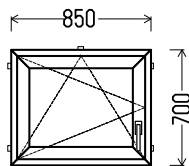

L8

Vaizdas iš vidaus

L8 (6vnt)

1. Profilių sistema: AV 7000 (6 kamerų)
2. Profilių spalva: balta
3. Stiklinimas: 4 / 16 / 4T (Stiklo paketas su selektyviniu stiklu, $U_g=1.0$)
4. Užraktai: ROTO NT
5. $U_w \leq 1.37$.

EC 7097

		Kiekis, vnt	Suma, EUR
850x700mm	0.59m²	6	Po 51