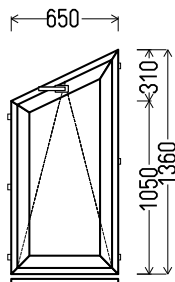

L14

Vaizdas iš vidaus
L14 (1vnt)

1. Profilių sistema: AV 7000 (6 kamerų)
2. Profilių spalva: balta
3. Stiklinimas: 4 / 16 / 4T (Stiklo paketas su selektyviniu stiklu, $U_g=1.0$)
4. Užraktai: ROTO NT
5. $U_w \leq 1.36$.

AD 7599A

		Kiekis, vnt	Suma, EUR
650x1360mm	0.78m²	1	110