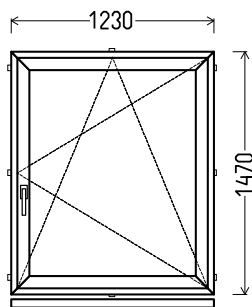

EC 7097

		Kiekis, vnt	Suma, EUR
850x700mm	0.59m ²	6	Po 51

L9

Vaizdas iš vidaus

L9 (1vnt)

1. Profilių sistema: OVLOe (6 kamerų)
2. Profilių spalva: balta
3. Stiklinimas: (42mm dvikamerinis st. p. su dviem selektyviniais stiklais, $U_g=0.5$)
4. Užraktai: ROTO NT
5. $U_w \leq 0.90$.