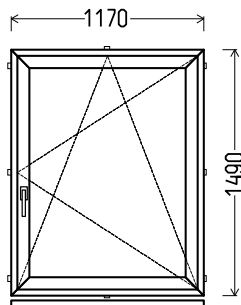

ST.P.

		Kiekis, vnt	Suma, EUR
450x895mm	0.40m ²	1	60

L18

Vaizdas iš vidaus

L18 (1vnt)

1. Profilių sistema: AV 7000 (6 kamerų)
2. Profilių spalva: balta
3. Stiklinimas: 6 / 14 / 4T (Stiklo paketas su selektyviniu stiklu, $U_g=1.1$)
4. Užraktai: ROTO NT
5. $U_w \leq 1.30$.

ST.P.

		Kiekis, vnt	Suma, EUR
1370x1490mm	2.04m ²	1	110

L19

Vaizdas iš vidaus

L19 (2vnt)

1. Profilių sistema: Av 7000 (6 kamerų)
2. Profilių spalva: balta
3. Stiklinimas: 6 / 14 / 4T (Stiklo paketas su selektyviniu stiklu, $U_g=1.1$)
4. Užraktai: ROTO NT
5. $U_w \leq 1.32$.