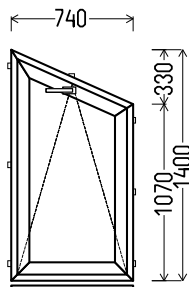

RA 8432

		Kiekis, vnt	Suma, EUR
1070x1540mm	1.65m ²	2	Po 96

L14

Vaizdas iš vidaus
L14 (1vnt)

1. Profilių sistema: AV 7000 (6 kamerų)
2. Profilių spalva: balta
3. Stiklinimas: 4 / 16 / 4T (Stiklo paketas su selektyviniu stiklu, $U_g=1.0$)
4. Užraktai: ROTO NT
5. $U_w \leq 1.36$.

AD 7599A

		Kiekis, vnt	Suma, EUR
650x1360mm	0.78m ²	1	110

L15

Vaizdas iš vidaus
L15 (1vnt)

1. Profilių sistema: AV 7000(6 kamerų)
2. Profilių spalva: balta
3. Stiklinimas: 4 / 16 / 4T (Stiklo paketas su selektyviniu stiklu, Ug=1.0)
4. Užraktai: ROTO NT
5. $U_w \leq 1.33$.