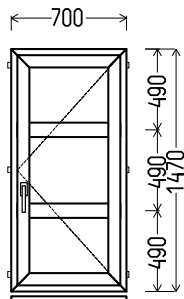

L16

Vaizdas iš vidaus
L16 (1vnt)

1. Profilių sistema: AV 7000(6 kamerų)
2. Profilių spalva: balta
3. Stiklinimas: 4 / 16 / 4T (Stiklo paketas su selektyviniu stiklu, Ug=1.0)
4. Užraktai: Vinkhaus su abipuse rankena ir užraktu.
5. $U_w \leq 1.45$.

EC 7118

		Kiekis, vnt	Suma, EUR
700x1470mm	1.03m²	1	119