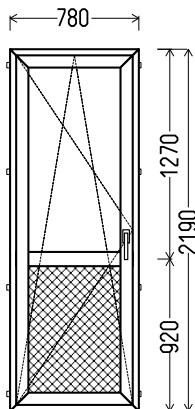

BD16

Vaizdas iš vidaus
BD16 (1vnt)

1. Profilių sistema: KBE (6 kamerų)
2. Profilių spalva: balta
3. Stiklinimas: Plastiko plokštė balta, $U_g=1.2 / 4 / 16 / 4T$ (Stiklo paketas su selektyviu stiklu, $U_g=1.0$)
4. Užraktai: ROTO NT
5. $U_w \leq 1.27$.

JR 9151 0218

780x2190mm	1.71m²	Kiekis, vnt 1	Suma, EUR 150,00