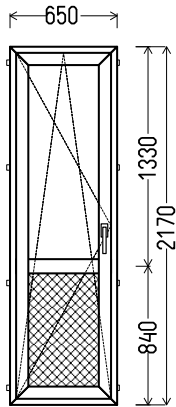

BD1

Vaizdas iš vidaus
BD1 (1vnt)

1. Profilių sistema: AV 7000 (6 kamerų)
2. Profilių spalva: balta
3. Stiklinimas: Plastiko plokštė balta, Ug=1.2 / 4 / 16 / 4T (Stiklo paketas su selektyviniu stiklu, Ug=1.0)
4. Užraktai: ROTO NT
5. Uw <= 1.29.