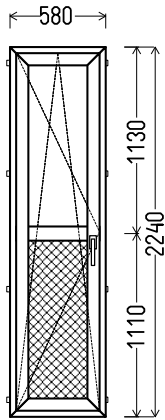

EL 5340

800x2240mm	1.79m ²	Kiekis, vnt 1	Suma, EUR 163,00
------------	--------------------	-------------------------	----------------------------

BD4

Vaizdas iš vidaus
BD4 (1vnt)

1. Profilių sistema: ENCORE (6 kamerų)
2. Profilių spalva: balta
3. Stiklinimas: (48mm dvikamerinis st. p. su dviem selektyviniais stiklais, $U_g=0.5$)
4. Užraktai: ROTO NT
5. **Rakinamos su abipude rankena**
6. $U_w \leq 0.93$.

EL 5119

850x2380mm	2.02m ²	Kiekis, vnt 1	Suma, EUR 188,00
------------	--------------------	-------------------------	----------------------------

BD5

Vaizdas iš vidaus
BD5 (1vnt)

1. Profilių sistema: KBE(6 kamerų)
2. Profilių spalva: balta
3. Stiklinimas: Plastiko plokštė balta, $U_g=1.2 / 4 / 16 / 4T$ (Stiklo paketas su selektyviniu stiklu, $U_g=1.0$)
4. Užraktai: ROTO NT
5. $U_w \leq 1.30$.