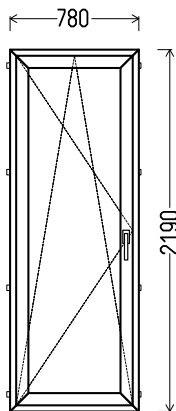

BD1

Vaizdas iš vidaus
BD1 (1vnt)

1. Profilių sistema: AV 7000 (6 kamerų)
2. Profilių spalva: balta
3. Stiklinimas: Plastiko plokštė balta, Ug=1.2 / 4 / 16 / 4T (Stiklo paketas su selektyviniu stiklu, Ug=1.0)
4. Užraktai: ROTO NT
5. Uw <= 1.29.

RA 9087

		Kiekis, vnt	Suma, EUR
650x2170mm	1.41m ²	1	212,00

BD2

Vaizdas iš vidaus
BD2 (1vnt)

1. Profilių sistema: AV 7000 (6 kamerų)
2. Profilių spalva: balta
3. Stiklinimas: 4 / 16 / 4T (Stiklo paketas su selektyviniu stiklu, Ug=1.0)
4. Užraktai: ROTO NT
5. Uw <= 1.29.