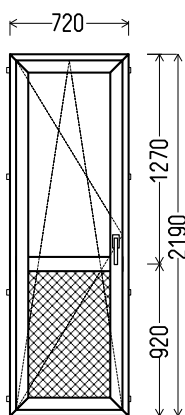

BD12

Vaizdas iš vidaus
BD12 (1vnt)

1. Profilių sistema: KBE (6 kamerų)
2. Profilių spalva: balta
3. Stiklinimas: Plastiko plokštė balta, $U_g=1.2 / 4 / 16 / 4T$ (Stiklo paketas su selektyviniu stiklu, $U_g=1.0$)
4. Užraktai: ROTO NT
5. $U_w \leq 1.28$.

Jr 9151 90702JN

720x2190mm

1.58m²

Kiekis, vnt

1

Suma, EUR

158,00