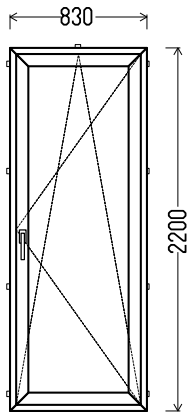

BD14

Vaizdas iš vidaus
BD14 (1vnt)

1. Profilių sistema: Av 7000 (6 kamerų)
2. Profilių spalva: balta
3. Stiklinimas: 4 / 16 / 4T (Stiklo paketas su selektyviniu stiklu, Ug=1.0)
4. Užraktai: ROTO NT
5. $U_w \leq 1.28$.

JVN 9190

830x2200mm	1.83m²	Kiekis, vnt 1	Suma, EUR 130,00