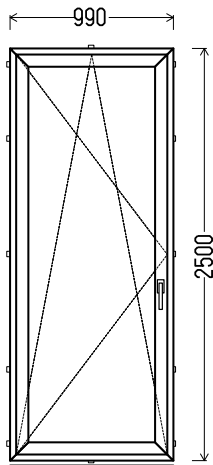

Vaizdas iš vidaus
L10 (1vnt)

1. Profilių sistema: KIOMERLING 88+ (8 kamerų)
2. Profilių spalva: Antracitas iš lauko
3. Stiklinimas: (48mm dvikamerinis st. p. su dviem selektyviais stiklais, $U_g=0.5$)
4. Užraktai: ROTO NT
5. $U_w \leq 0.88$.