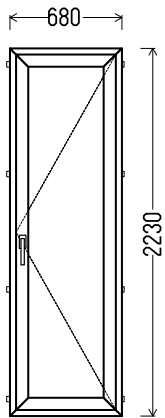

EL 5119

850x2380mm	2.02m ²	Kiekis, vnt 1	Suma, EUR 188,00
------------	--------------------	-------------------------	----------------------------

BD5

Vaizdas iš vidaus
BD5 (1vnt)

1. Profilių sistema: KBE(6 kamerų)
2. Profilių spalva: balta
3. Stiklinimas: Plastiko plokštė balta, $U_g=1.2 / 4 / 16 / 4T$ (Stiklo paketas su selektyviniu stiklu, $U_g=1.0$)
4. Užraktai: ROTO NT
5. $U_w \leq 1.30$.

RA 8302 (montuotos)

		Kiekis, vnt	Suma, EUR
580x2240mm	1.30m ²	1	185,00

BD6

Vaizdas iš vidaus
BD6 (1vnt)

1. Profilių sistema: AV 7000 (6 kamerų)
2. Profilių spalva: balta
3. Stiklinimas: 4 / 16 / 4T (Stiklo paketas su selektyviniu stiklu, $U_g=1.0$)
4. Užraktai: ROTO NT, rankena iš lauko pusės.
5. $U_w \leq 1.32$.