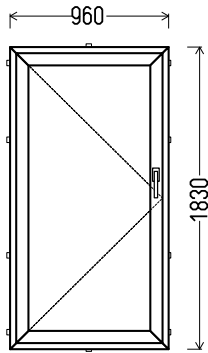

BD7

Vaizdas iš vidaus
BD7 (1vnt)

1. Profilių sistema: OVLO (6 kamerų)
2. Profilių spalva: Auksinis ąžuolas iš lauko (I grupė)
3. Stiklinimas: (42mm dvikamerinis st. p. su dviem selektyviniais stiklais, $U_g=0.5$)
4. Užraktai: ROTO NT, rakinama abipusė rankena
5. $U_w \leq 0.92$.

RA 8512

960x1830mm	1.76m²	Kiekis, vnt 1	Suma, EUR 210,00