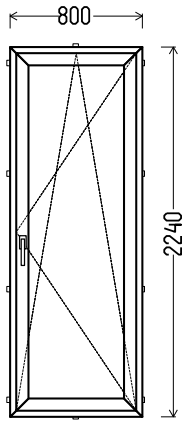

BD1

Vaizdas iš vidaus
BD1 (1vnt)

1. Profilių sistema: AV 7000 (6 kamerų)
2. Profilių spalva: balta
3. Stiklinimas: Plastiko plokštė balta, Ug=1.2 / 4 / 16 / 4T (Stiklo paketas su selektyviniu stiklu, Ug=1.0)
4. Užraktai: ROTO NT
5. Uw <= 1.29.

RA 9087

		Kiekis, vnt	Suma, EUR
650x2170mm	1.41m ²	1	212,00

BD2

Vaizdas iš vidaus
BD2 (1vnt)

1. Profilių sistema: AV 7000 (6 kamerų)
2. Profilių spalva: balta
3. Stiklinimas: 4 / 16 / 4T (Stiklo paketas su selektyviniu stiklu, Ug=1.0)
4. Užraktai: ROTO NT
5. Uw <= 1.29.

ED 7593

		Kiekis, vnt	Suma, EUR
780x2190mm	1.71m ²	1	135,00

BD3

Vaizdas iš vidaus
BD3 (1vnt)

1. Profilių sistema: ENCORE (6 kamerų)
2. Profilių spalva: Riešutas iš lauko
3. Stiklinimas: (48mm dvikamerinis st. p. su dviem selektyviniais stiklais, $U_g=0.5$)
4. Užraktai: ROTO NT
5. $U_w \leq 0.96$.