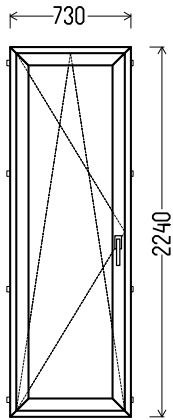

BD9

Vaizdas iš vidaus
BD9 (1vnt)

1. Profilių sistema: PRIME (7 kamerų)
2. Profilių spalva: Tamsus ąžuolas iš lauko (I grupė)
3. Stiklinimas: (48mm dvikamerinis st. p. su dviem selektyviais stiklais, $U_g=0.5$)
4. Užraktai: ROTO NT
5. $U_w \leq 0.99$.

LE 5340

730x2240mm

1.64m²

Kiekis, vnt

1

Suma, EUR

160,00