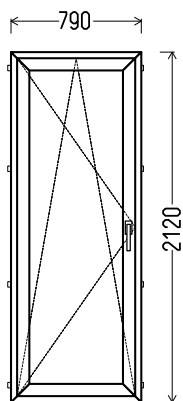

JRA9146 (montuotos)

800x2050mm	1.64m ²	Kiekis, vnt 1	Suma, EUR 119,00
------------	--------------------	-------------------------	----------------------------

BD16

Vaizdas iš vidaus
BD16 (1vnt)

1. Profilių sistema: KBE (6 kamerų)
2. Profilių spalva: balta
3. Stiklinimas: Plastiko plokštė balta, $U_g=1.2 / 4 / 16 / 4T$ (Stiklo paketas su selektyviu stiklu, $U_g=1.0$)
4. Užraktai: ROTO NT
5. $U_w \leq 1.27$.

JR 9151 0218

780x2190mm	1.71m ²	Kiekis, vnt 1	Suma, EUR 150,00
------------	--------------------	-------------------------	----------------------------

BD17

Vaizdas iš vidaus
BD17 (1vnt)

1. Profilių sistema: OVLO (6 kamerų)
2. Profilių spalva: balta
3. Stiklinimas: 4 / 16 / 4T (Stiklo paketas su selektyviniu stiklu, $U_g=1.0$)
4. Užraktai: ROTO NT
5. $U_w \leq 1.29$.