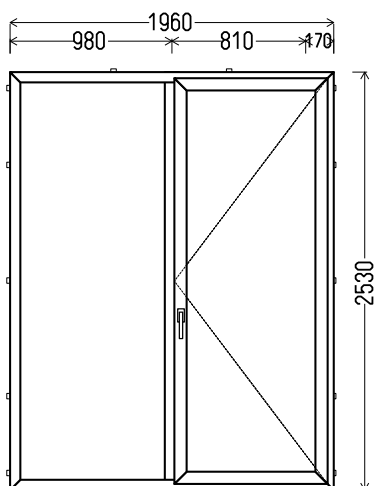

Vaizdas iš vidaus
BD11 (1vnt)

1. Profilių sistema: KIOMERLING 88 (8 kamerų)
2. Profilių spalva: Schokobraun (8019) iš lauko
3. Stiklinimas: (48mm dvikamerinis st. p. su dviem selektyviniais stiklais, $U_g=0.5$)
4. Užraktai: ROTO NT, abipusė rakinama rankena laukiniai vyriai
5. $U_w \leq 0.84$.