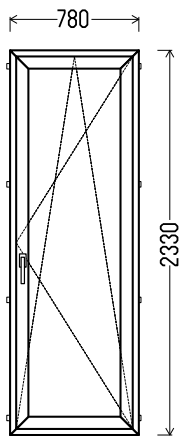

BD8

Vaizdas iš vidaus
BD8 (1vnt)

1. Profilių sistema: Av 7000 (6 kamerų)
2. Profilių spalva: balta
3. Stiklinimas: 4 / 16 / 4T (Stiklo paketas su selektyviniu stiklu, $U_g=1.0$)
4. Užraktai: ROTO NT
5. $U_w \leq 1.28$.

JVN 9072

780x2330mm	1.82m²	Kiekis, vnt 1	Suma, EUR 127,00