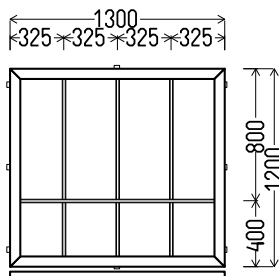

V20

Vaizdas iš vidaus

V20 (1vnt)

1. Profilių sistema: OVLO (6 kamerų)
2. Profilių spalva: balta
3. Stiklinimas: (42mm dvikamerinis st. p. su dviem selektyviniais stiklais, $U_g=0.5$)
4. Skirtukai: Skirtukas stiklo pakete 18mm baltas
5. $U_w \leq 0.84$.

RA 8003

1300x1200mm

1.56m²

Kiekis, vnt

1

Suma, EUR

104,00