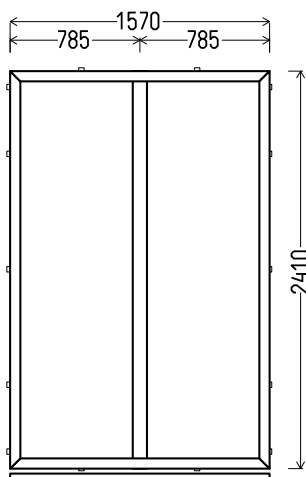

V17

Vaizdas iš vidaus
V17 (1vnt)

1. Profilių sistema: AV 7000 (6 kamerų)
2. Profilių spalva: Šviesus ažuolas abi pusės (I grupė)
3. Stiklinimas: 4 / 16 / 4T (Stiklo paketas su selektyviniu stiklu, $U_g=1.0$)
4. $U_w \leq 1.26$.

ED 7140

1570x2410mm

3.78m²

Kiekis, vnt
1

Suma, EUR
167,00