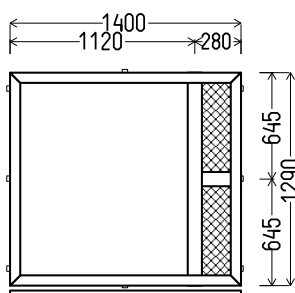

V28

Vaizdas iš vidaus

V28 (1vnt)

1. Profilių sistema: KBA (6 kamerų)
2. Profilių spalva: balta
3. Stiklinimas: 4 / 16 / 4T (Stiklo paketas su selektyviniu stiklu, $U_g=1.0$) / Tarybinė orlaidė, $U_g=1.2$
4. $U_w \leq 1.25$.

JR 9151

1400x1290mm

1.81m²

Kiekis, vnt

1

Suma, EUR

360,00