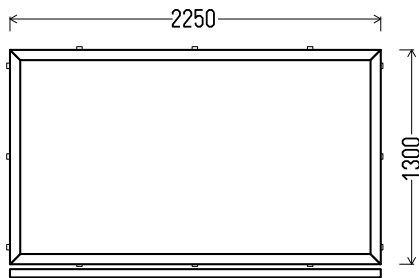

V6

Vaizdas iš vidaus

V6 (1vnt)

1. Profilių sistema: AV 7000 (6 kamerų)
2. Profilių spalva: Tamsus ąžuolas iš lauko (I grupė)
3. Stiklinimas: 4 / 16 / 4T (Stiklo paketas su selektyviniu stiklu, $U_g=1.0$)
4. $U_w \leq 1.19$.

JVN 9246

2250x1300mm

2.92m²

Kiekis, vnt

1

Suma, EUR

128,00