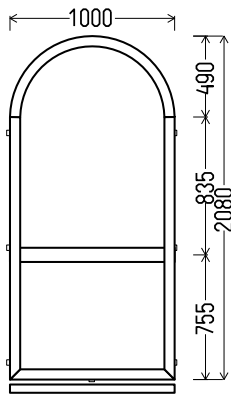

V21

Vaizdas iš vidaus

V21 (1vnt)

1. Profilių sistema: AV 7000 (6 kamerų)
2. Profilių spalva: balta
3. Stiklinimas: 4Ant / 16 / 4T (St.p. su tonuotu rudu ir selekt. stiklu, Ug=1.1)
4. $U_w \leq 1.37$.

AD 8120

		Kiekis, vnt	Suma, EUR
1000x2080mm	1.98m²	1	350,00