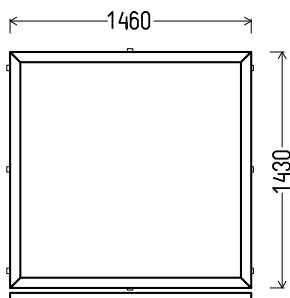

V27

Vaizdas iš vidaus

V27 (1vnt)

1. Profilių sistema: AV 7000 (6 kamerų)
2. Profilių spalva: Antracitas iš lauko
3. Stiklinimas: 4 / 16 / 4T (Stiklo paketas su selektyviniu stiklu, $U_g=1.0$)
4. $U_w \leq 1.22$.

JVN 9261

1460x1430mm

2.09m²

Kiekis, vnt

1

Suma, EUR

95,00