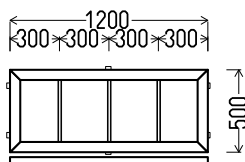

V5

Vaizdas iš vidaus

V5 (1vnt)

1. Profilių sistema: OVLO (6 kamerų)
2. Profilių spalva: balta
3. Stiklinimas: (42mm dvikamerinis st. p. su dviem selektyviniais stiklais, Ug=0.5)
4. Skirtukai: Skirtukas stiklo pakete 18mm baltas
5. $U_w \leq 1.08$.

RA 8003

		Kiekis, vnt	Suma, EUR
1200x500mm	0.60m²	1	60,00