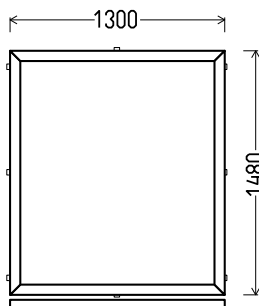

V22

Vaizdas iš vidaus

V22 (1vnt)

1. Profilių sistema: AV 7000 (6 kamerų)
2. Profilių spalva: balta
3. Stiklinimas: 4 / 16 / 4T (Stiklo paketas su selektyviniu stiklu, Ug=1.0)
4. $U_w \leq 1.23$.

Iš. St. pak

		Kiekis, vnt	Suma, EUR
1300x1480mm	1.92m²	1	69,00