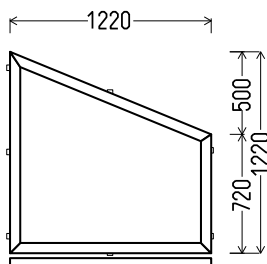

V34

Vaizdas iš vidaus

V34 (2vnt)

1. Profilių sistema: AV 7000 (6 kamerų)
2. Profilių spalva: balta
3. Stiklinimas: (42mm dvikamerinis st. p. su dviem selektyviniais stiklais, $U_g=0.5$)
4. $U_w \leq 0.90$.

JRa 9066A

1220x1220mm

1.18m²

Kiekis, vnt

2

Suma, EUR

Po 135,00