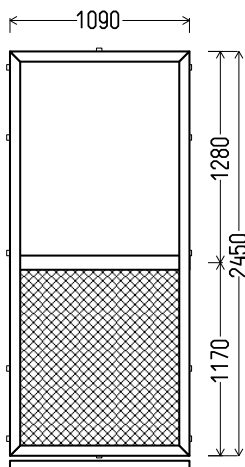

V13

Vaizdas iš vidaus

V13 (1vnt)

1. Profilių sistema: AV 7000 (6 kamerų)
2. Profilių spalva: balta
3. Stiklinimas: Plastiko plokštė balta, Ug=1.2 / 4 / 16 / 4T (Stiklo paketas su selektyviniu stiklu, Ug=1.0)
4. Uw <= 1.23.

AD 590

1090x2450mm

2.67m²

Kiekis, vnt
1

Suma, EUR
88,00