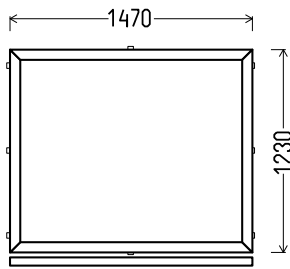

V37

Vaizdas iš vidaus

V37 (1vnt)

1. Profilių sistema: OVLO (6 kamerų)
2. Profilių spalva: balta
3. Stiklinimas: (42mm dvikamerinis st. p. su dviem selektyviais stiklais, $U_g=0.5$)
4. $U_w \leq 0.82$.

JVN 9288

1470x1230mm	1.81m²	Kiekis, vnt	Suma, EUR
		1	107,00