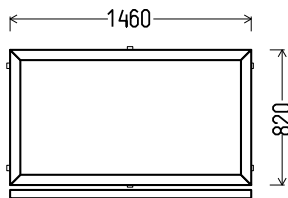

V15

Vaizdas iš vidaus
V15 (1vnt)

1. Profilių sistema: AV 7000 (6 kamerų)
2. Profilių spalva: balta
3. Stiklinimas: 4 / 16 / 4T (Stiklo paketas su selektyviniu stiklu, $U_g=1.0$)
4. $U_w \leq 1.29$.

JVN 9276

1460x820mm

1.20m²

Kiekis, vnt
1

Suma, EUR
54,00