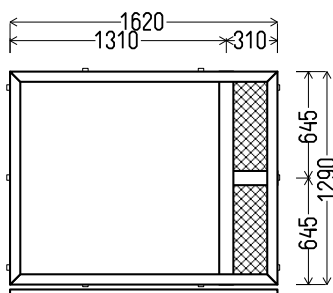

V29

Vaizdas iš vidaus

V29 (1vnt)

1. Profilių sistema: KBA (6 kamerų)
2. Profilių spalva: balta
3. Stiklinimas: 4 / 16 / 4T (Stiklo paketas su selektyviniu stiklu, $U_g=1.0$) / Plastiko plokštė balta, $U_g=1.2$
4. $U_w \leq 1.23$.

JR 9151

1620x1290mm

2.09m²

Kiekis, vnt

1

Suma, EUR

390,00