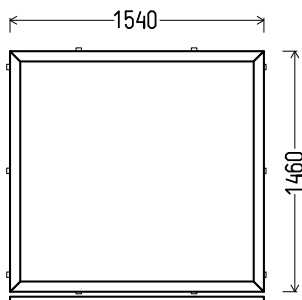

NEVARSTOMI

V1

Vaizdas iš vidaus

V1 (1vnt)

1. Profilių sistema: AV 7000 (6 kamerų)
2. Profilių spalva: balta
3. Stiklinimas: 4 / 16 / 4T (Stiklo paketas su selektyviniu stiklu, Ug=1.0)
4. Uw <= 1.21.

JVN 9018

1540x1460mm

2.25m²

Kiekis, vnt

1

Suma, EUR

81,00

V2