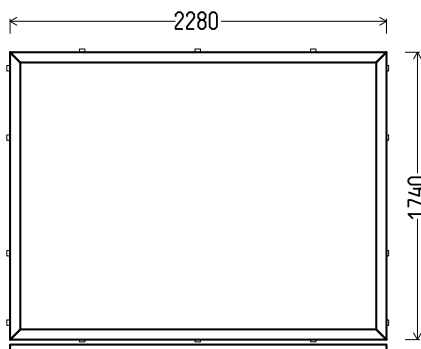

V33

Vaizdas iš vidaus

V33 (1vnt)

1. Profilių sistema: AV 7000 (6 kamerų)
2. Profilių spalva: balta
3. Stiklinimas: 6 / 12 / 6T (Stiklo paketas su selektyviu stiklu, $U_g=1.2$)
4. $U_w \leq 1.34$.

Iš St. Pak.

2280x1740mm	3.97m²	Kiekis, vnt 1	Suma, EUR 310,00