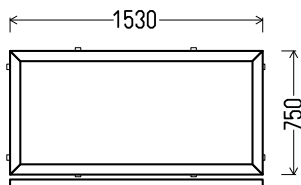

V38

Vaizdas iš vidaus

V38 (1vnt)

1. Profilių sistema: AV 7000 (6 kamerų)
2. Profilių spalva: balta
3. Stiklinimas: 4 / 16 / 4T (Stiklo paketas su selektyviniu stiklu, $U_g=1.0$)
4. $U_w \leq 1.31$.

AD 9011B

1530x750mm	1.15m²	Kiekis, vnt	Suma, EUR
		1	56,60

Gaminių kiekis, vnt:	42
Bendras plotas, m²:	69.39