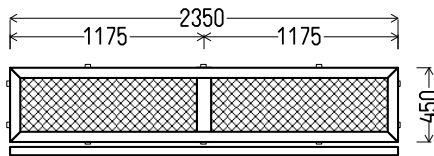

V30

Vaizdas iš vidaus

V30 (1vnt)

1. Profilių sistema: AV7000 (6 kamerų)
2. Profilių spalva: balta
3. Stiklinimas: Plastiko plokštė balta, $U_g=1.2$
4. $U_w \leq 1.20$.

AD 8468

2350x450mm	1.06m²	Kiekis, vnt 1	Suma, EUR 76,00