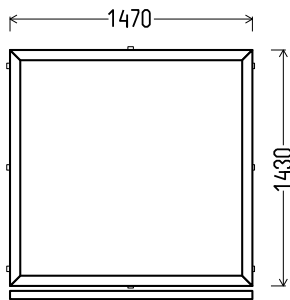

V9

Vaizdas iš vidaus

V9 (1vnt)

1. Profilių sistema: VITAL GOLD (8 kamerų)
2. Profilių spalva: balta
3. Stiklinimas: (48mm dvikamerinis st. p. su dviem selektyviniais stiklais, $U_g=0.5$)
4. $U_w \leq 0.60$.

Iš.st. pak.

1470x1430mm

2.10m²

Kiekis, vnt

1

Suma, EUR

103,00