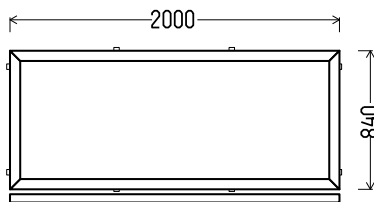

V31

Vaizdas iš vidaus

V31 (1vnt)

1. Profilių sistema: ENCORE (6 kamerų)
2. Profilių spalva: balta
3. Stiklinimas: (48mm dvikamerinis st. p. su dviem selektyviniais stiklais, $U_g=0.5$)
4. $U_w \leq 0.87$.

Iš St. Pak.

2000x840mm	1.68m²	Kiekis, vnt 1	Suma, EUR 115,00