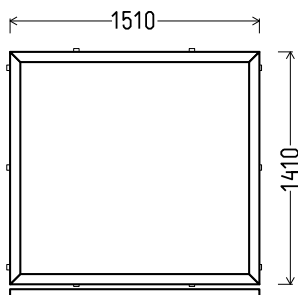

V18

Vaizdas iš vidaus

V18 (1vnt)

1. Profilių sistema: OVLO (6 kamerų)
2. Profilių spalva: balta
3. Stiklinimas: (42mm dvikamerinis st. p. su dviem selektyviniais stiklais, $U_g=0.5$)
4. $U_w \leq 0.80$.

JRA 9223

1510x1410mm

2.13m²

Kiekis, vnt

1

Suma, EUR

126,00

V19

Vaizdas iš vidaus

1. Profilių sistema: AV 7000 (6 kamerų)
2. Profilių spalva: balta
3. Stiklinimas: Plastiko plokštė balta, $U_g=1.2$
4. $U_w \leq 1.20$.

JEC 1794

800x450mm

0.36m²

Kiekis, vnt

1

Suma, EUR

28,00