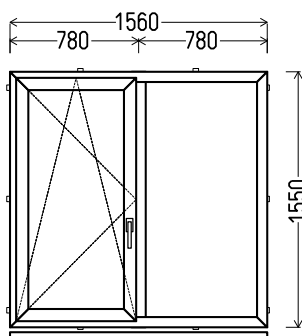

L13

Vaizdas iš vidaus

L13 (1vnt)

1. Profilių sistema: AV 7000 (6 kamerų)
2. Profilių spalva: balta
3. Stiklinimas: 4 / 16 / 4T (Stiklo paketas su selektyviniu stiklu, $U_g=1.0$)
4. Užraktai: ROTO NT
5. $U_w \leq 1.30$.

JRA 9007

1560x1550mm

2.42m²

Kiekis, vnt

1

Suma, EUR

123,00