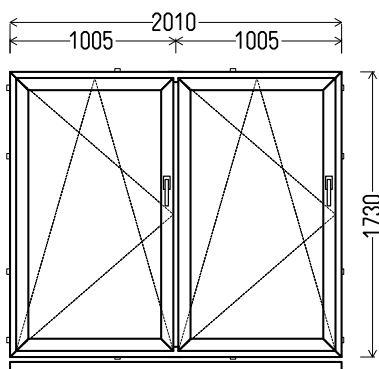

EC 6005 (montuota)

860x2020mm

1.74m²

Kiekis, vnt

1

Suma, EUR

116,00

L3