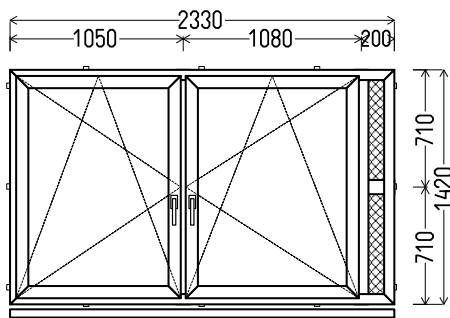

Vaizdas iš vidaus

L15 (1vnt)

1. Profilių sistema: KBA (6 kamerų)
2. Profilių spalva: balta
3. Stiklinimas: 4 / 16 / 4T (Stiklo paketas su selektyviniu stiklu, Ug=1.0) / Plastiko plokštė balta, Ug=1.2
4. Užraktai: ROTO NT, SU TARYBINĖM ORLAIDĖM
5. $U_w \leq 1.26$.