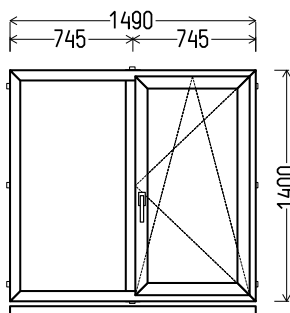

L17

Vaizdas iš vidaus

L17 (1vnt)

1. Profilių sistema: AV 7000 (6 kamerų)
2. Profilių spalva: balta
3. Stiklinimas: 4 / 16 / 4T (Stiklo paketas su selektyviniu stiklu, Ug=1.0) PILKOS TARPINĖS
4. Užraktai: ROTO NT
5. $U_w \leq 1.31$.

JVN 9256 (montuotas)

1490x1400mm 2.09m²

Kiekis, vnt

Suma, EUR

1

124,00