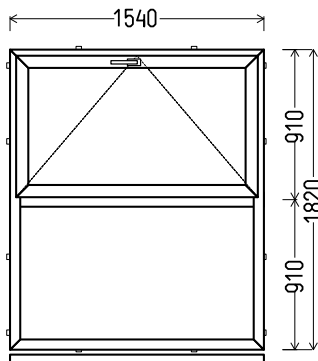

DVIEJŲ DALIŲ VARSTOMI

L1

Vaizdas iš vidaus

L1 (2vnt)

1. Profilių sistema: AV 7000 (6 kamerų)
2. Profilių spalva: balta
3. Stiklinimas: 4 / 16 / 4T (Stiklo paketas su selektyviniu stiklu, Ug=1.0)
4. Užraktai: ROTO NT
5. Uw <= 1.27.