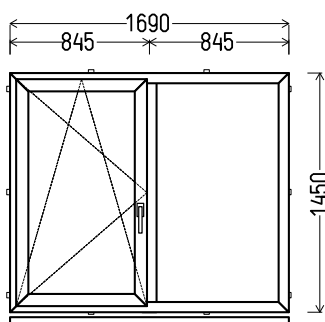

L5

Vaizdas iš vidaus

L5 (1vnt)

1. Profilių sistema: AV 7000 (6 kamerų)
2. Profilių spalva: balta
3. Stiklinimas: 4 / 16 / 4T (Stiklo paketas su selektyviniu stiklu, Ug=1.0)
4. Užraktai: ROTO NT
5. $U_w \leq 1.29$.

DK 8008

		Kiekis, vnt	Suma, EUR
1690x1450mm	2.45m²	1	119,00