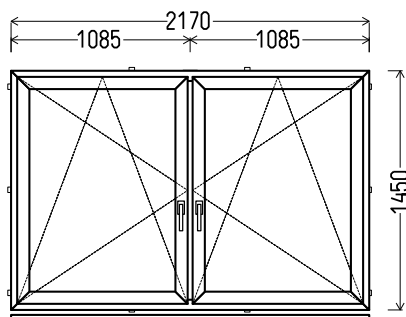

2330x1370mm 3.19m²

Kiekis, vnt

Suma, EUR

1

149,00

L11

Vaizdas iš vidaus

L11 (1vnt)