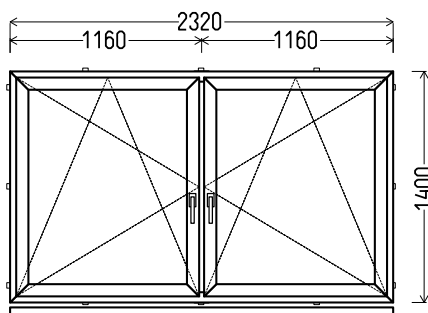

JAL-91070 91105JN

2330x1420mm 3.31m²

Kiekis, vnt

Suma, EUR

1

407,00

L16

Vaizdas iš vidaus