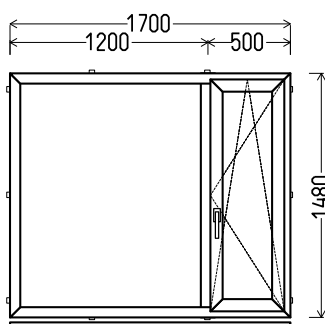

L22

Vaizdas iš vidaus

L22 (1vnt)

1. Profilių sistema: AV 7000 (6 kamerų)
2. Profilių spalva: balta
3. Stiklinimas: 4 / 16 / 4T (Stiklo paketas su selektyviniu stiklu, Ug=1.0)
4. Užraktai: ROTO NT
5. $U_w \leq 1.28$.

RA 8232

1700x1480mm

2.52m²

Kiekis, vnt

1

Suma, EUR

128,50