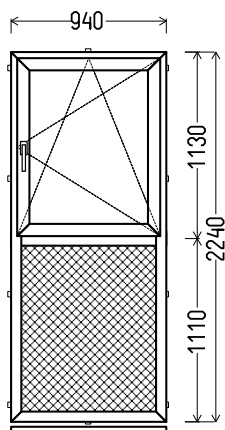

Vaizdas iš vidaus

L9 (1vnt)

1. Profilių sistema: KBA (6 kamerų)
2. Profilių spalva: balta
3. Stiklinimas: Plastiko plokštė balta, $U_g=1.2 / 4 / 16 / 4T$ (Stiklo paketas su selektyviniu stiklu, $U_g=1.0$)
4. Užraktai: ROTO NT
5. $U_w \leq 1.25$.