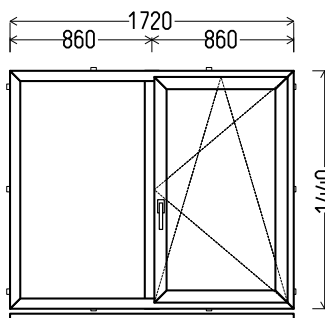

L23

Vaizdas iš vidaus

L23 (1vnt)

1. Profilių sistema: AV 7000 (6 kamerų)
2. Profilių spalva: balta
3. Stiklinimas: 4 / 16 / 4T (Stiklo paketas su selektyviniu stiklu, Ug=1.0)
4. Užraktai: ROTO NT
5. $U_w \leq 1.29$.

RA 8232

1720x1440mm

2.48m²

Kiekis, vnt

1

Suma, EUR

128,50

Gaminių kiekis, vnt:

24

Bendras plotas, m²:

64.04