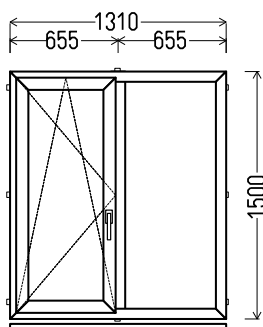

Vaizdas iš vidaus

L14 (1vnt)

1. Profilių sistema: AV 7000 (6 kamerų)
2. Profilių spalva: balta
3. Stiklinimas: 4 / 16 / 4T (Stiklo paketas su selektyviniu stiklu, $U_g=1.0$)
4. Užraktai: ROTO NT
5. $U_w \leq 1.34$.