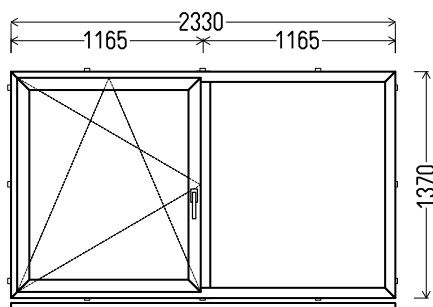

RA 8305 (montuota)

940x2240mm 2.11m²

Kiekis, vnt

Suma, EUR

1

130,00

L10

Vaizdas iš vidaus