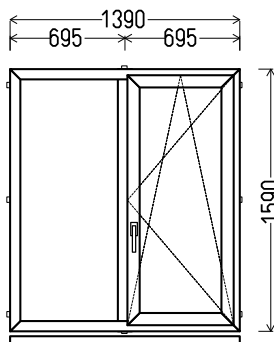

L7

Vaizdas iš vidaus

L7 (1vnt)

1. Profilių sistema: OVLO (6 kamerų)
2. Profilių spalva: Antracitas (7016) iš lauko
3. Stiklinimas: 4 / 16 / 4T (Stiklo paketas su selektyviu stiklu, $U_g=1.0$)
4. Užraktai: ROTO NT
5. $U_w \leq 1.32$.

JRA 9084

1390x1590mm

2.21m²

Kiekis, vnt

1

Suma, EUR

180,00