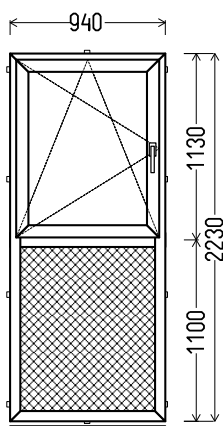

Vaizdas iš vidaus

L8 (1vnt)

1. Profilių sistema: KBA (6 kamerų)
2. Profilių spalva: balta
3. Stiklinimas: Plastiko plokštė balta, $U_g=1.2$ / 4 / 16 / 4T (Stiklo paketas su selektyviu stiklu, $U_g=1.0$)
4. Užraktai: ROTO NT
5. $U_w \leq 1.25$.