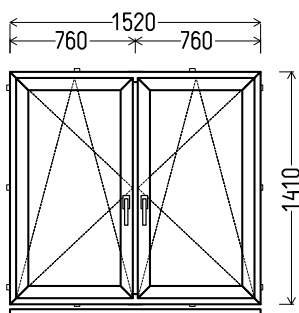

L21

Vaizdas iš vidaus

L21 (1vnt)

1. Profilių sistema: AV (6 kamerų)
2. Profilių spalva: balta
3. Stiklinimas: 4 / 16 / 4T (Stiklo paketas su selektyviniu stiklu, Ug=1.0)
4. Užraktai: ROTO NT
5. $U_w \leq 1.31$.

JRA 9255 (montuotas)

1520x1410mm

2.14m²

Kiekis, vnt

1

Suma, EUR

144,00