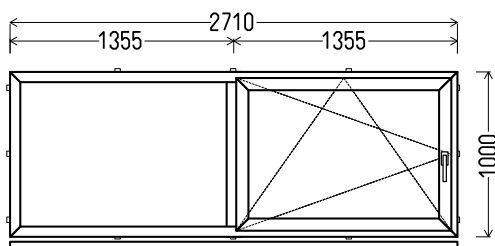

1490x1400mm 2.09m²

Kiekis, vnt

Suma, EUR

1

124,00

L18

Vaizdas iš vidaus

L18 (1vnt)