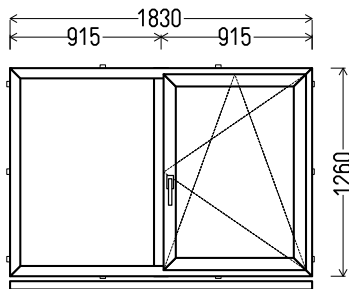

L12

Vaizdas iš vidaus

L12 (1vnt)

1. Profilių sistema: OVLO (6 kamerų)
2. Profilių spalva: balta
3. Stiklinimas: (42mm dvikamerinis st. p. su dviem selektyviniais stiklais, $U_g=0.5$)
4. Užraktai: ROTO NT
5. $U_w \leq 0.93$.

RA 8132

1830x1260mm

2.31m²

Kiekis, vnt

1

Suma, EUR

175,00