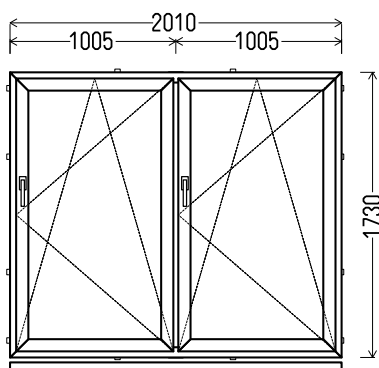

L4

Vaizdas iš vidaus

L4 (1vnt)

1. Profilių sistema: AV 7000 (6 kamerų)
2. Profilių spalva: Raudonmedis iš lauko
3. Stiklinimas: 4 / 16 / 4T (Stiklo paketas su selektyviniu stiklu, Ug=1.0)
4. Užraktai: ROTO NT
5. $U_w \leq 1.25$.

JRA 9144 (montuota)

		Kiekis, vnt	Suma, EUR
2010x1730mm	3.48m²	1	226,00