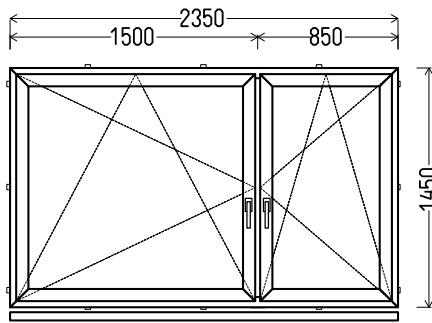

DK 8008

		Kiekis, vnt	Suma, EUR
1690x1450mm	2.45m ²	1	119,00

L6

Vaizdas iš vidaus

L6 (1vnt)

1. Profilių sistema: AV 7000 (6 kamerų)
2. Profilių spalva: balta
3. Stiklinimas: 4 / 16 / 4T (Stiklo paketas su selektyviu stiklu, $U_g=1.0$)
4. Užraktai: ROTO NT
5. $U_w \leq 1.25$.