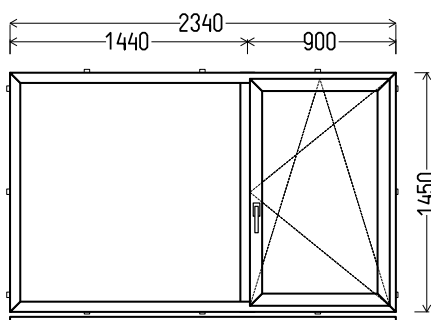

L20

Vaizdas iš vidaus

L20 (1vnt)

1. Profilių sistema: OVLO (6 kamerų)
2. Profilių spalva: balta
3. Stiklinimas: 4 / 16 / 4T (Stiklo paketas su selektyviniu stiklu, Ug=1.0)
4. Užraktai: ROTO NT
5. $U_w \leq 1.24$.

JRA 9309

2340x1450mm

3.39m²

Kiekis, vnt

1

Suma, EUR

200,50