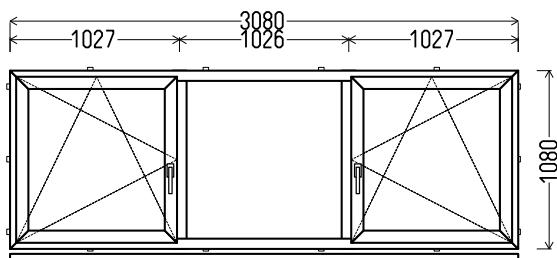

RA 9056 (montuotas)

3080x1030mm 3.17m²

Kiekis, vnt
1

Suma, EUR
171,00

L13

Vaizdas iš vidaus

L13 (3vnt)

3080x1100mm 3.39m²

L14

Vaizdas iš vidaus

L14 (1vnt)

3080x1080mm 3.33m²

1. Profilių sistema: AV 7000 (6 kamerų)
2. Profilių spalva: balta
3. Stiklinimas: 4 / 16 / 4T (Stiklo paketas su selektyviniu stiklu, Ug=1.0)
4. Užraktai: ROTO NT
5. Uw <= 1.29.