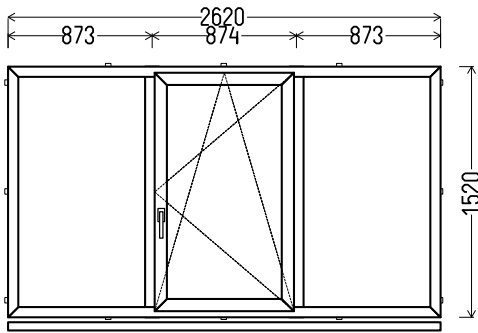

3 – 4 DALIŲ VARSTOMI

Mano namukas
Jonava, Rambynų g. 25
+37063396366

L1

Vaizdas iš vidaus

L1 (1vnt)

1. Profilių sistema: AV 7000 (6 kamerų)
2. Profilių spalva: balta
3. Stiklinimas: 4 / 16 / 4T (Stiklo paketas su selektyviniu stiklu, Ug=1.0)
4. Užraktai: ROTO NT
5. Uw <= 1.28.