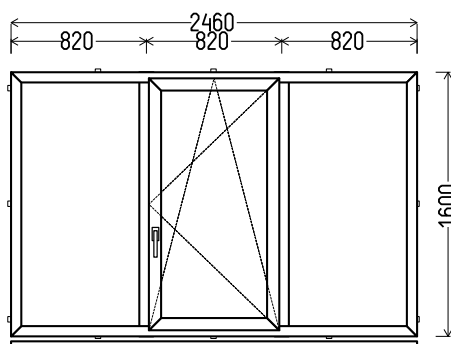

L5

Vaizdas iš vidaus

L5 (1vnt)

1. Profilių sistema: AV 7000 (6 kamerų)
2. Profilių spalva: balta
3. Stiklinimas: 4 / 16 / 4T (Stiklo paketas su selektyviniu stiklu, Ug=1.0)
4. Užraktai: ROTO NT
5. $U_w \leq 1.29$.

JRA 9173

2460x1600mm 3.94m²

Kiekis, vnt
1

Suma, EUR
180,00