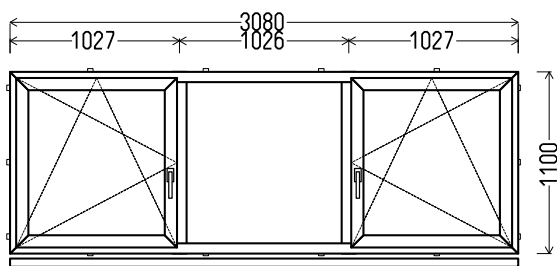

RA 9056 (montuotas)

3080x1030mm 3.17m²

Kiekis, vnt
1

Suma, EUR
171,00

L13

Vaizdas iš vidaus

L13 (3vnt)

3080x1100mm 3.39m²