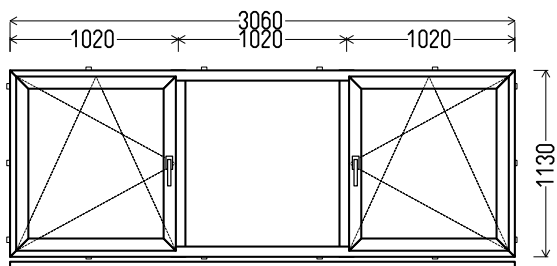

Vaizdas iš vidaus

L17 (1vnt)

1. Profilių sistema: AV 7000 (6 kamerų)
2. Profilių spalva: balta
3. Stiklinimas: 4 / 16 / 4T (Stiklo paketas su selektyviniu stiklu, $U_g=1.0$)
4. Užraktai: ROTO NT
5. $U_w \leq 1.29$.