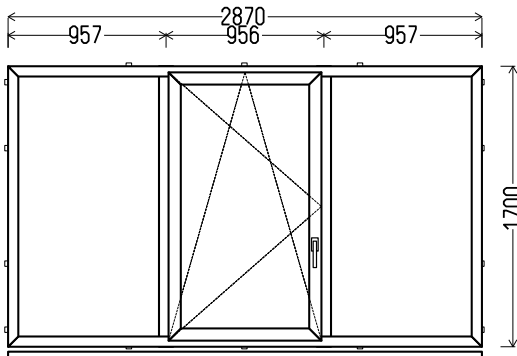

Vaizdas iš vidaus

L2 (1vnt)

1. Profilių sistema: Plastimet Elite (6 kamerų)
2. Profilių spalva: balta
3. Stiklinimas: 4 / 16 / 4T (Stiklo paketas su selektyviniu stiklu, Ug=1.0)
4. Užraktai: ROTO NT
5. Uw <= 1.26.

LV NKJB 0698

2870x1700mm 4.88m²

Kiekis, vnt
1

Suma, EUR
280,00

L3