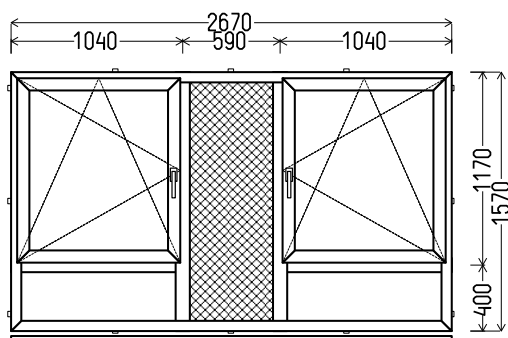

Vaizdas iš vidaus

L9 (1vnt)

1. Profilių sistema: AV 7000 (6 kamerų)
2. Profilių spalva: balta
3. Stiklinimas: 4 / 16 / 4T (Stiklo paketas su selektyviniu stiklu, Ug=1.0) / Plastiko plokštė balta, Ug=1.2
4. Užraktai: ROTO NT
5. $U_w \leq 1.31$.

EL 019

2670x1570mm 4.19m²

Kiekis, vnt

Suma, EUR

1

119,00