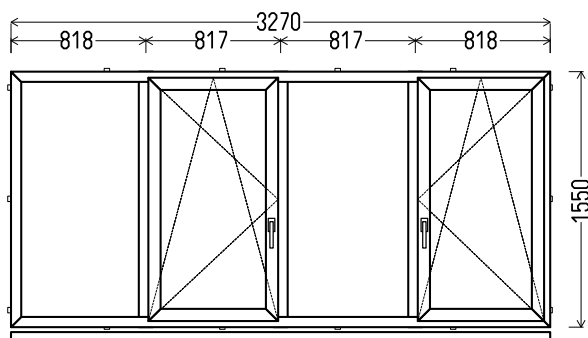

L7

Vaizdas iš vidaus

L7 (1vnt)

1. Profilių sistema: AV 7000 (6 kamerų)
2. Profilių spalva: balta
3. Stiklinimas: 4 / 16 / 4T (Stiklo paketas su selektyviniu stiklu, Ug=1.0)
4. Užraktai: ROTO NT
5. $U_w \leq 1.29$.

JRA 9007

3270x1550mm 5.07m²

Kiekis, vnt

Suma, EUR

1

258,00

L8