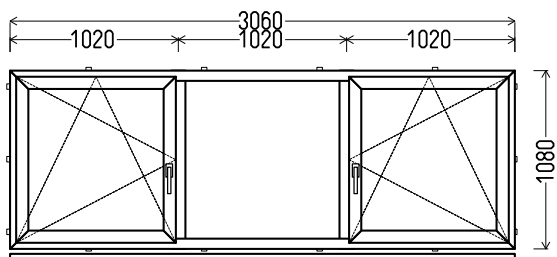

L15

Vaizdas iš vidaus

L15 (1vnt)

3060x1080mm 3.31m²

1. Profilių sistema: AV 7000 (6 kamerų)
2. Profilių spalva: balta
3. Stiklinimas: 4 / 16 / 4T (Stiklo paketas su selektyviniu stiklu, Ug=1.0)
4. Užraktai: ROTO NT
5. Uw <= 1.29.

RA 9056 (montuotas)

Kiekis, vnt	Suma, EUR
1	171,00