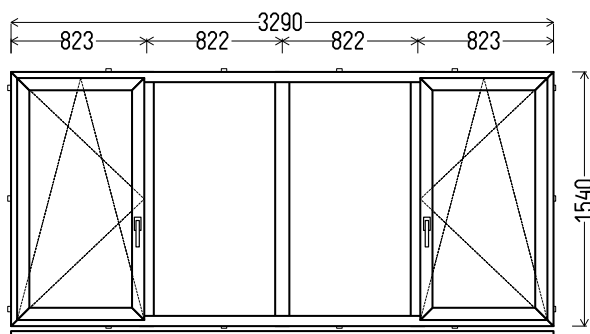

L6

Vaizdas iš vidaus

L6 (1vnt)

1. Profilių sistema: AV 7000 (6 kamerų)
2. Profilių spalva: balta
3. Stiklinimas: 4 / 16 / 4T (Stiklo paketas su selektyviniu stiklu, Ug=1.0)
4. Užraktai: ROTO NT
5. $U_w \leq 1.29$.

JEC 7130

3290x1540mm 5.07m²

Kiekis, vnt
1

Suma, EUR
235,00