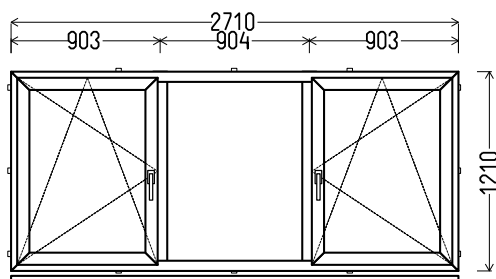

Vaizdas iš vidaus

L8 (1vnt)

1. Profilių sistema: OVLO (6 kamerų)
2. Profilių spalva: balta
3. Stiklinimas: 4 / 16 / 4T (Stiklo paketas su selektyviniu stiklu, Ug=1.0)
4. Užraktai: ROTO NT
5. $U_w \leq 1.30$.

JRA 9213

2710x1210mm 3.28m²

Kiekis, vnt

Suma, EUR

1

211,00

L9