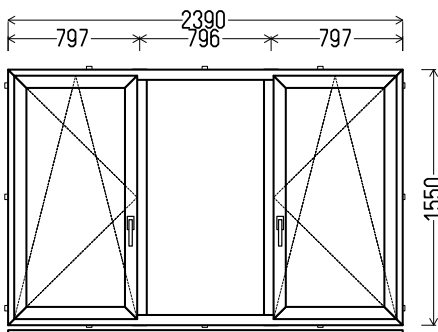

Vaizdas iš vidaus

L3 (1vnt)

1. Profilių sistema: AV 7000 (6 kamerų)
2. Profilių spalva: balta
3. Stiklinimas: 4 / 16 / 4T (Stiklo paketas su selektyviniu stiklu, Ug=1.0)
4. Užraktai: ROTO NT
5. Uw <= 1.30.

AD 7505

2390x1550mm 3.71m²

Kiekis, vnt
1

Suma, EUR
193,00