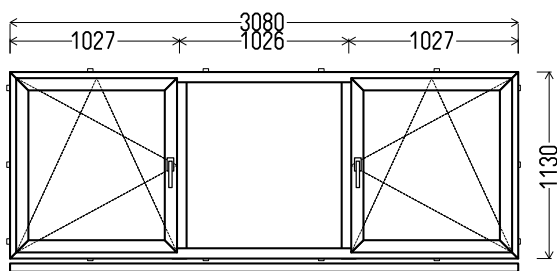

L16

Vaizdas iš vidaus

L16 (2vnt)

1. Profilių sistema: AV 7000 (6 kamerų)
2. Profilių spalva: balta
3. Stiklinimas: 4 / 16 / 4T (Stiklo paketas su selektyviniu stiklu, $U_g=1.0$)
4. Užraktai: ROTO NT
5. $U_w \leq 1.29$.

RA 9056 (montuoti)

3080x1130mm

3.48m²

Kiekis, vnt

2

Suma, EUR

Po 180,50