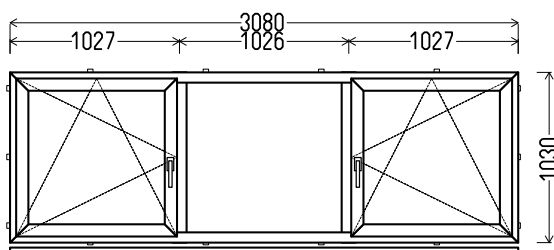

L12

Vaizdas iš vidaus

L12 (1vnt)

1. Profilių sistema: AV 7000 (6 kamerų)
2. Profilių spalva: balta
3. Stiklinimas: 4 / 16 / 4T (Stiklo paketas su selektyviniu stiklu, Ug=1.0)
4. Užraktai: ROTO NT
5. $U_w \leq 1.30$.

RA 9056 (montuotas)

3080x1030mm 3.17m²

Kiekis, vnt
1

Suma, EUR
171,00