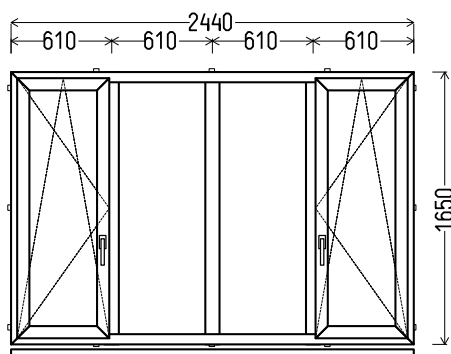

L4

Vaizdas iš vidaus

L4 (1vnt)

1. Profilių sistema: AV 7000 (6 kamerų)
2. Profilių spalva: balta
3. Stiklinimas: 4 / 16 / 4T (Stiklo paketas su selektyviniu stiklu, Ug=1.0)
4. Užraktai: ROTO NT
5. $U_w \leq 1.34$.

EC 7077

2440x1650mm 4.03m²

Kiekis, vnt
1

Suma, EUR
210,00