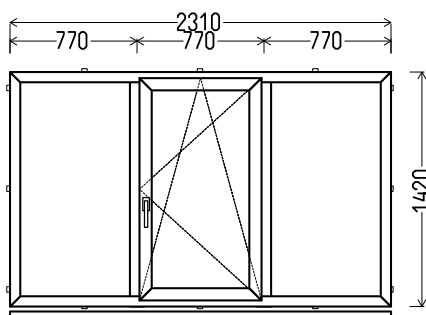

L11

Vaizdas iš vidaus

L11 (1vnt)

1. Profilių sistema: AV 7000 (6 kamerų)
2. Profilių spalva: balta
3. Stiklinimas: 4 / 16 / 4T (Stiklo paketas su selektyviniu stiklu, Ug=1.0)
4. Užraktai: ROTO NT
5. $U_w \leq 1.31$.

RA 8226

2310x1420mm 3.28m²

Kiekis, vnt
1

Suma, EUR
179,00