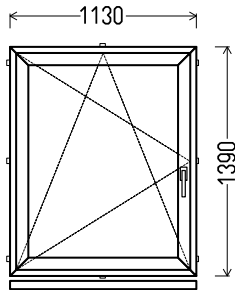

L58

Vaizdas iš vidaus

L58 (1vnt)

1. Profilių sistema: AV 7000 (6 kamerų)
2. Profilių spalva: balta
3. Stiklinimas: 4 / 16 / 4T (Stiklo paketas su selektyviniu stiklu, Ug=1.0)
4. Užraktai: ROTO NT
5. $U_w \leq 1.26$.

Ra 9056 (su broku)

1130x1390mm

1.57m²

Kiekis, vnt

1

Suma, EUR

99,00