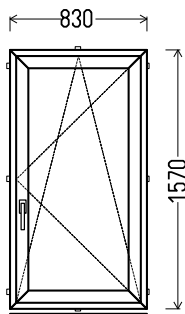

L46

Vaizdas iš vidaus

L46 (1vnt)

1. Profilių sistema: AV 7000 (6 kamerų)
2. Profilių spalva: balta
3. Stiklinimas: 4 / 16 / 4T (Stiklo paketas su selektyviniu stiklu, Ug=1.0)
4. Užraktai: ROTO NT
5. $U_w \leq 1.29$.

JVN 9384

830x1570mm	1.30m²	Kiekis, vnt 1	Suma, EUR 91,00