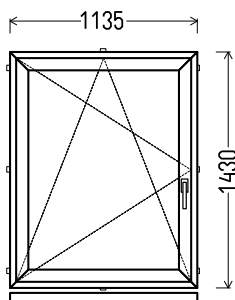

## L55

Vaizdas iš vidaus

L55 (1vnt)

1. Profilių sistema: AV 7000 (6 kamerų)
2. Profilių spalva: balta
3. Stiklinimas: 4 / 16 / 4T (Stiklo paketas su selektyviniu stiklu,  $U_g=1.0$ )
4. Užraktai: ROTO NT
5.  $U_w \leq 1.25$ .