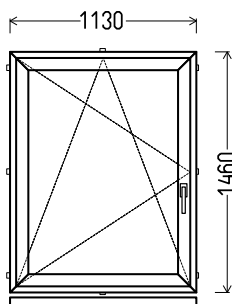

L52

Vaizdas iš vidaus

L52 (3vnt)

1. Profilių sistema: Av 7000 (6 kamerų)
2. Profilių spalva: balta
3. Stiklinimas: 4 / 16 / 4T (Stiklo paketas su selektyviniu stiklu, Ug=1.0)
4. Užraktai: ROTO NT
5. $U_w \leq 1.25$.

RA 9056 (su broku)

1130x1460mm

1.65m²

Kiekis, vnt

3

Suma, EUR

Po 104,00