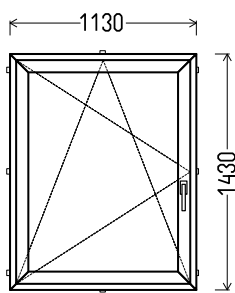

L50

Vaizdas iš vidaus

L50 (3vnt)

1. Profilių sistema: AV 7000 (6 kamerų)
2. Profilių spalva: balta
3. Stiklinimas: 4 / 16 / 4T (Stiklo paketas su selektyviniu stiklu, Ug=1.0)
4. Užraktai: ROTO NT
5. $U_w \leq 1.26$.

RA 9056 (su broku)

1130x1430mm	1.62m²	Kiekis, vnt 3	Suma, EUR Po 104,00