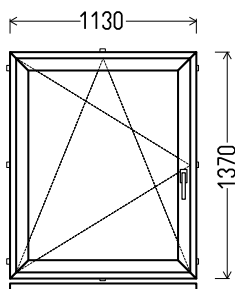

L61

Vaizdas iš vidaus

L61 (1vnt)

1. Profilių sistema: AV 7000 (6 kamerų)
2. Profilių spalva: balta
3. Stiklinimas: 4 / 16 / 4T (Stiklo paketas su selektyviniu stiklu, $U_g=1.0$)
4. Užraktai: ROTO NT
5. $U_w \leq 1.26$.

RA 9056 (su broku)

1130x1370mm	1.55m²	Kiekis, vnt	Suma, EUR
		1	99,00