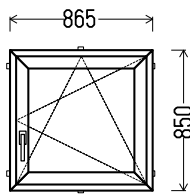

## L31

Vaizdas iš vidaus

L31 (1vnt)

1. Profilių sistema: AV 7000 (6 kamerų)
2. Profilių spalva: balta
3. Stiklinimas: 4 / 16 / 4T (Stiklo paketas su selektyviniu stiklu, Ug=1.0)
4. Užraktai: ROTO NT
5.  $U_w \leq 1.34$ .