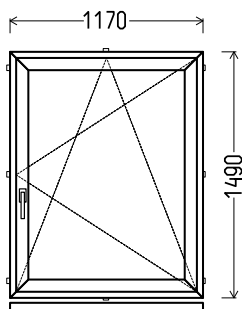

L16

Vaizdas iš vidaus

L16 (1vnt)

1. Profilių sistema: AV 7000 (6 kamerų)
2. Profilių spalva: balta
3. Stiklinimas: 4 / 16 / 4T (Stiklo paketas su selektyviniu stiklu, $U_g=1.0$)
4. Užraktai: ROTO NT
5. $U_w \leq 1.25$.

IŠ ST. PAK.

1170x1490mm

1.74m²

Kiekis, vnt

1

Suma, EUR

106,00

L17

Vaizdas iš vidaus

1. Profilių sistema: KIOMERLING 88+ (8 kamerų)
2. Profilių spalva: Auksinis ažuolas abi pusės (I grupė)
3. Stiklinimas: (48mm dvikamerinis st. p. su dviem selektyviais stiklais, $U_g=0.5$)
4. Užraktai: ROTO NT
5. $U_w \leq 1.24$.

RA 8269B 0923JN

500x740mm

0.37m²

Kiekis, vnt

1

Suma, EUR

123,00