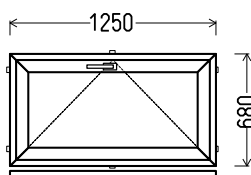

L21

Vaizdas iš vidaus

L21 (1vnt)

1. Profilių sistema: AV 7000 (6 kamerų)
2. Profilių spalva: balta
3. Stiklinimas: 4 / 16 / 4T (Stiklo paketas su selektyviniu stiklu, Ug=1.0)
4. Užraktai: ROTO NT
5. $U_w \leq 1.34$.

IŠ ST. PAK.

1250x680mm

0.85m²

Kiekis, vnt

1

Suma, EUR

76,00