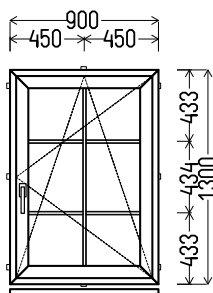

L34

Vaizdas iš vidaus

L34 (1vnt)

1. Profilių sistema: AV 7000 (6 kamerų)
2. Profilių spalva: balta
3. Stiklinimas: 4 / 16 / 4T (Stiklo paketas su selektyviniu stiklu, Ug=1.0)
4. Užraktai: ROTO NT
5. Skirtukai: Skirtukas stiklo pakete 18mm baltas
6. $U_w \leq 1.29$.

IŠ ST. PAK

900x1300mm

1.17m²

Kiekis, vnt

1

Suma, EUR

116,00