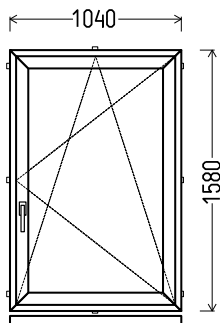

L28

Vaizdas iš vidaus
L28 (2vnt)

1. Profilių sistema: AV 7000 (6 kamerų)
2. Profilių spalva: balta
3. Stiklinimas: 4 / 16 / 4T (Stiklo paketas su selektyviniu stiklu, $U_g=1.0$)
4. Užraktai: ROTO NT
5. $U_w \leq 1.26$.

IŠ ST. PAK.

1040x1580mm

1.64m²

Kiekis, vnt

2

Suma, EUR

Po 108,00