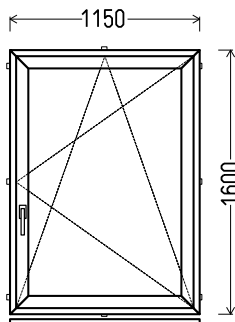

L11

Vaizdas iš vidaus
L11 (1vnt)

1. Profilių sistema: AV 7000(6 kamerų)
2. Profilių spalva: balta
3. Stiklinimas: 4 / 16 / 4T (Stiklo paketas su selektyviniu stiklu, Ug=1.0)
4. Užraktai: ROTO NT
5. $U_w \leq 1.24$.

JRA 9173

1150x1600mm

1.84m²

Kiekis, vnt

1

Suma, EUR

105,00