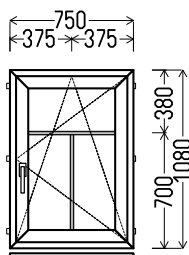

L37

Vaizdas iš vidaus

L37 (1vnt)

1. Profilių sistema: Av 7000 (6 kamerų)
2. Profilių spalva: balta
3. Stiklinimas: 4 / 16 / 4T (Stiklo paketas su selektyviniu stiklu, Ug=1.0)
4. Užraktai: ROTO NT
5. Skirtukai: Skirtukas stiklo pakete 18mm baltas
6. $U_w \leq 1.34$.

IŠ ST. PAK

		Kiekis, vnt	Suma, EUR
750x1080mm	0.81m²	1	96,00