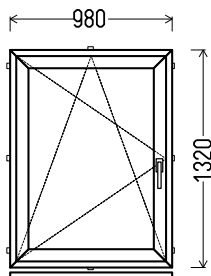

L47

Vaizdas iš vidaus

L47 (1vnt)

1. Profilių sistema: AV 7000 (6 kamerų)
2. Profilių spalva: balta
3. Stiklinimas: 4 / 16 / 4T (Stiklo paketas su selektyviniu stiklu, Ug=1.0)
4. Užraktai: ROTO NT
5. $U_w \leq 1.28$.

OK 9120

980x1320mm	1.29m²	Kiekis, vnt 1	Suma, EUR 88,00