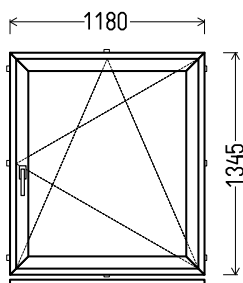

L41

Vaizdas iš vidaus

L41 (1vnt)

1. Profilių sistema: AV 7000 (6 kamerų)
2. Profilių spalva: balta
3. Stiklinimas: (42mm dvikamerinis st. p. su dviem selektyviniais stiklais, Ug=0.5)
4. Užraktai: ROTO NT
5. $U_w \leq 0.92$.

IŠ ST. PAK

1180x1345mm	1.59m²	Kiekis, vnt	Suma, EUR
		1	144,00