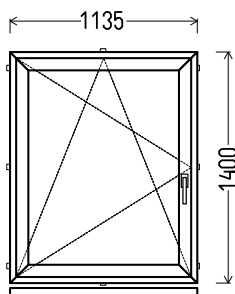

L60

Vaizdas iš vidaus

L60 (1vnt)

1. Profilių sistema: AV 7000 (6 kamerų)
2. Profilių spalva: balta
3. Stiklinimas: 4 / 16 / 4T (Stiklo paketas su selektyviniu stiklu, Ug=1.0)
4. Užraktai: ROTO NT
5. $U_w \leq 1.26$.

RA 9056 (su broku)

1135x1400mm

1.59m²

Kiekis, vnt

1

Suma, EUR

99,00