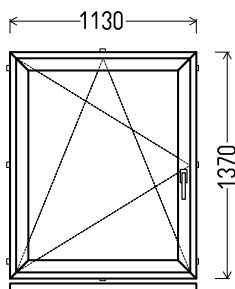

L49

Vaizdas iš vidaus

L49 (1vnt)

1. Profilių sistema: av 7000 (6 kamerų)
2. Profilių spalva: balta
3. Stiklinimas: 4 / 16 / 4T (Stiklo paketas su selektyviniu stiklu, Ug=1.0)
4. Užraktai: ROTO NT
5. $U_w \leq 1.26$.

Ra 9056 (su broku)

1130x1370mm	1.55m²	Kiekis, vnt 1	Suma, EUR 99,00