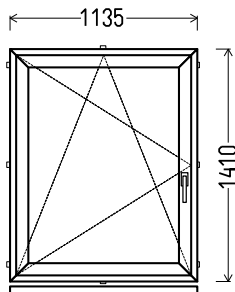

L59

Vaizdas iš vidaus

L59 (1vnt)

1. Profilių sistema: AV 7000 (6 kamerų)
2. Profilių spalva: balta
3. Stiklinimas: 4 / 16 / 4T (Stiklo paketas su selektyviniu stiklu, Ug=1.0)
4. Užraktai: ROTO NT
5. $U_w \leq 1.26$.

RA 9056 (su broku)

1135x1410mm

1.60m²

Kiekis, vnt

1

Suma, EUR

104,00