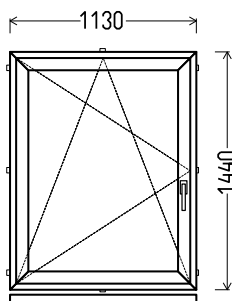

L53

Vaizdas iš vidaus

L53 (1vnt)

1. Profilių sistema: AV 7000 (6 kamerų)
2. Profilių spalva: balta
3. Stiklinimas: 4 / 16 / 4T (Stiklo paketas su selektyviniu stiklu, Ug=1.0)
4. Užraktai: ROTO NT
5. $U_w \leq 1.25$.

RA 9056 (su broku)

1130x1440mm

1.63m²

Kiekis, vnt

1

Suma, EUR

104,00