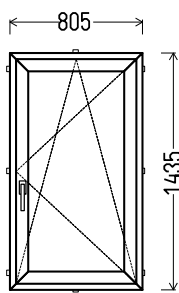

L38

Vaizdas iš vidaus

L38 (1vnt)

1. Profilių sistema: AV 7000 (6 kamerų)
2. Profilių spalva: balta
3. Stiklinimas: 4 / 16 / 4T (Stiklo paketas su selektyviniu stiklu, Ug=1.0)
4. Užraktai: ROTO NT
5. $U_w \leq 1.30$.

IŠ ST. PAK

		Kiekis, vnt	Suma, EUR
805x1435mm	1.16m²	1	93,00