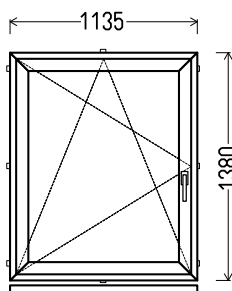

L54

Vaizdas iš vidaus

L54 (1vnt)

1. Profilių sistema: Av 7000 (6 kamerų)
2. Profilių spalva: balta
3. Stiklinimas: 4 / 16 / 4T (Stiklo paketas su selektyviniu stiklu, Ug=1.0)
4. Užraktai: ROTO NT
5. $U_w \leq 1.26$.

RA 9056 (su broku)

1135x1380mm

1.57m²

Kiekis, vnt

1

Suma, EUR

99,00