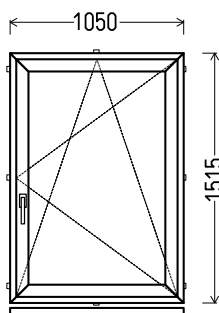

## L35

Vaizdas iš vidaus

L35 (1vnt)

1. Profilių sistema: AV 7000 (6 kamerų)
2. Profilių spalva: balta
3. Stiklinimas: 4 / 16 / 4T (Stiklo paketas su selektyviniu stiklu, Ug=1.0)
4. Užraktai: ROTO NT
5.  $U_w \leq 1.26$ .