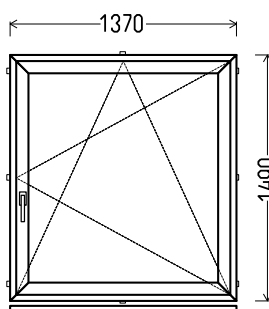

L15

Vaizdas iš vidaus

L15 (1vnt)

1. Profilių sistema: AV 7000 (6 kamerų)
2. Profilių spalva: balta
3. Stiklinimas: 4 / 16 / 4T (Stiklo paketas su selektyviniu stiklu, Ug=1.0)
4. Užraktai: ROTO NT
5. $U_w \leq 1.23$.

IŠ ST. PAK.

1370x1490mm

2.04m²

Kiekis, vnt

1

Suma, EUR

110,00