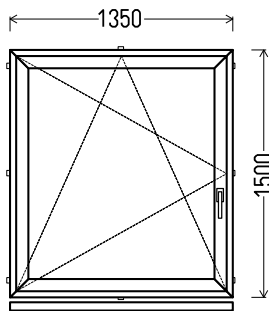

L13

Vaizdas iš vidaus

L13 (1vnt)

1. Profilių sistema: AV 7000 (6 kamerų)
2. Profilių spalva: balta
3. Stiklinimas: 4 / 16 / 4T (Stiklo paketas su selektyviniu stiklu, Ug=1.0)
4. Užraktai: ROTO NT
5. $U_w \leq 1.23$.

GU 7021A

1350x1500mm

2.02m²

Kiekis, vnt

1

Suma, EUR

118,00