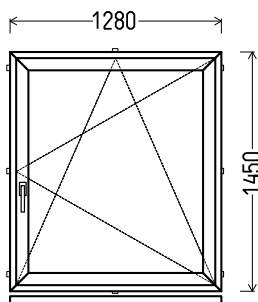

L7

Vaizdas iš vidaus

L7 (1vnt)

1. Profilių sistema: AV 7000 (6 kamerų)
2. Profilių spalva: Tamsus ąžuolas iš lauko (I grupė)
3. Stiklinimas: 4 / 16 / 4T (Stiklo paketas su selektyviniu stiklu, Ug=1.0)
4. Užraktai: ROTO NT
5. $U_w \leq 1.24$.

JVN 9285

		Kiekis, vnt	Suma, EUR
1280x1450mm	1.86m²	1	128,00