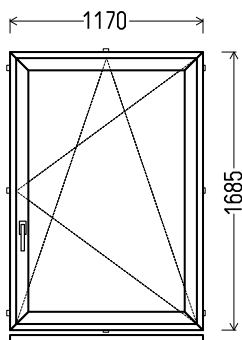

L43

Vaizdas iš vidaus

L43 (1vnt)

1. Profilių sistema: AV 7000 (6 kamerų)
2. Profilių spalva: balta
3. Stiklinimas: 4 / 16 / 4T (Stiklo paketas su selektyviniu stiklu, $U_g=1.0$)
4. Užraktai: ROTO NT
5. $U_w \leq 1.24$.

IŠ ST PAK

1170x1685mm

1.97m²

Kiekis, vnt

1

Suma, EUR

117,00