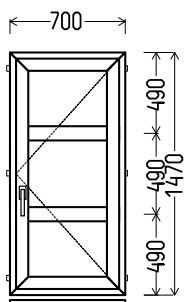

L14

Vaizdas iš vidaus

L14 (1vnt)

1. Profilių sistema: AV 7000 (6 kamerų)
2. Profilių spalva: balta
3. Stiklinimas: 4 / 16 / 4T (Stiklo paketas su selektyviniu stiklu, Ug=1.0)
4. Užraktai: ROTO NT abipusė rakinama su spina.
5. $U_w \leq 1.46$.

EC 7118

700x1470mm

1.03m²

Kiekis, vnt

1

Suma, EUR

119,00