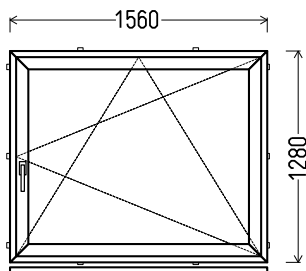

L3

Vaizdas iš vidaus

L3 (1vnt)

1. Profilių sistema: AV 7000 (6 kamerų)
2. Profilių spalva: Tamsus ąžuolas iš lauko (I grupė)
3. Stiklinimas: 4 / 16 / 4T (Stiklo paketas su selektyviniu stiklu, $U_g=1.0$)
4. Užraktai: ROTO NT
5. $U_w \leq 1.23$.

JVN 9246

		Kiekis, vnt	Suma, EUR
1560x1280mm	2.00m²	1	139,00