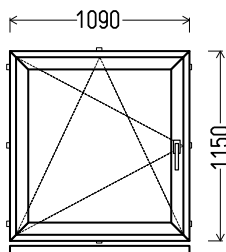

L2

Vaizdas iš vidaus

L2 (1vnt)

1. Profilių sistema: OVLO (6 kamerų)
2. Profilių spalva: balta
3. Stiklinimas: 4 / 16 / 4T (Stiklo paketas su selektyviniu stiklu, $U_g=1.0$)
4. Užraktai: ROTO NT
5. $U_w \leq 1.28$.

EL 5200

		Kiekis, vnt	Suma, EUR
1090x1150mm	1.25m²	1	120,00