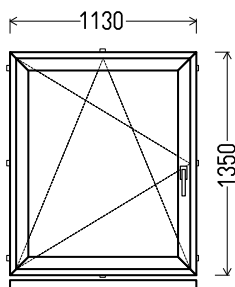

L51

Vaizdas iš vidaus

L51 (1vnt)

1. Profilių sistema: AV 7000 (6 kamerų)
2. Profilių spalva: balta
3. Stiklinimas: 4 / 16 / 4T (Stiklo paketas su selektyviniu stiklu, Ug=1.0)
4. Užraktai: ROTO NT
5. $U_w \leq 1.26$.

RA 9056 (su broku)

1130x1350mm	1.53m²	Kiekis, vnt 1	Suma, EUR 99,00