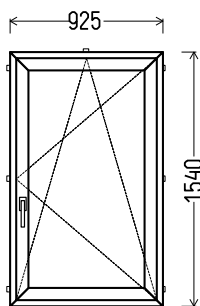

L30

Vaizdas iš vidaus
L30 (1vnt)

1. Profilių sistema: AV 7000 (6 kamerų)
2. Profilių spalva: balta
3. Stiklinimas: 4 / 16 / 4T (Stiklo paketas su selektyviniu stiklu, $U_g=1.0$)
4. Užraktai: ROTO NT
5. $U_w \leq 1.28$.

IŠ ST. PAK

925x1540mm

1.43m²

Kiekis, vnt

1

Suma, EUR

102,00