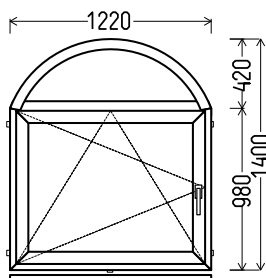

L19

Vaizdas iš vidaus

L19 (1vnt)

1. Profilių sistema: AV 7000 (6 kamerų)
2. Profilių spalva: balta
3. Stiklinimas: 4 / 16 / 4T (Stiklo paketas su selektyviniu stiklu, Ug=1.0)
4. Užraktai: ROTO NT
5. $U_w \leq 1.34$.

RA 9099

1220x1400mm

1.57m²

Kiekis, vnt

1

Suma, EUR

206,00