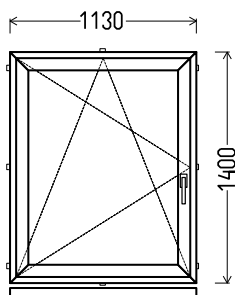

L56

Vaizdas iš vidaus

L56 (2vnt)

1. Profilių sistema: AV 7000 (6 kamerų)
2. Profilių spalva: balta
3. Stiklinimas: 4 / 16 / 4T (Stiklo paketas su selektyviniu stiklu, $U_g=1.0$)
4. Užraktai: ROTO NT
5. $U_w \leq 1.26$.

RA 9056 (su broku)

		Kiekis, vnt	Suma, EUR
1130x1400mm	1.58m²	2	Po 99,00