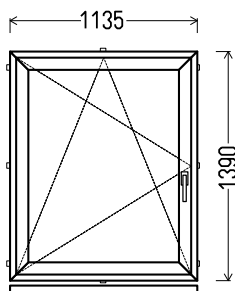

L63

Vaizdas iš vidaus

L63 (1vnt)

1. Profilių sistema: AV 7000 (6 kamerų)
2. Profilių spalva: balta
3. Stiklinimas: 4 / 16 / 4T (Stiklo paketas su selektyviniu stiklu, $U_g=1.0$)
4. Užraktai: ROTO NT
5. $U_w \leq 1.26$.

RA 9056 (su broku)

1135x1390mm	1.58m²	Kiekis, vnt	Suma, EUR
		1	99,00

Gaminių kiekis, vnt:	70
Bendras plotas, m²:	98.10