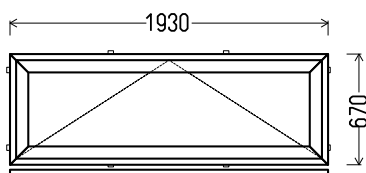

L5

Vaizdas iš vidaus

L5 (1vnt)

1. Profilių sistema: AV 7000 (6 kamerų)
2. Profilių spalva: balta
3. Stiklinimas: 4 / 16 / 4T (Stiklo paketas su selektyviniu stiklu, Ug=1.0)
4. $U_w \leq 1.33$.

JVN 9188

1930x670mm	1.29m²	Kiekis, vnt 1	Suma, EUR 83,00

L6

Vaizdas iš vidaus

1. Profilių sistema: AV 7000 (6 kamerų)
2. Profilių spalva: Tamsus ąžuolas iš lauko (I grupė)
3. Stiklinimas: 4 / 16 / 4T (Stiklo paketas su selektyviniu stiklu, Ug=1.0)
4. Užraktai: ROTO NT
5. $U_w \leq 1.48$.

JVN 9246

800x400mm	0.32m²	Kiekis, vnt 1	Suma, EUR 56,00