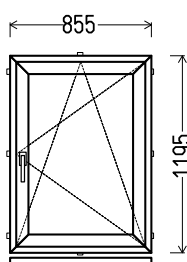

## L45

Vaizdas iš vidaus

L45 (1vnt)

1. Profilių sistema: AV 7000 (6 kamerų)
2. Profilių spalva: balta
3. Stiklinimas: 4 / 16 / 4T (Stiklo paketas su selektyviniu stiklu,  $U_g=1.0$ )
4. Užraktai: ROTO NT
5.  $U_w \leq 1.31$ .