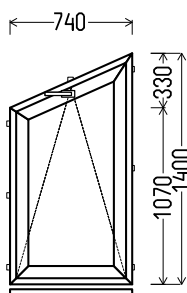

L18

Vaizdas iš vidaus

L18 (1vnt)

1. Profilių sistema: AV 7000(6 kamerų)
2. Profilių spalva: balta
3. Stiklinimas: (42mm dvikamerinis st. p su dviem selektyviniaia stiklais, $U_g=0,5$)
4. Užraktai: ROTO NT
5. $U_w \leq 1.24$.

AD 6599A

740x1400mm

0.91m²

Kiekis, vnt

1

Suma, EUR

119,00