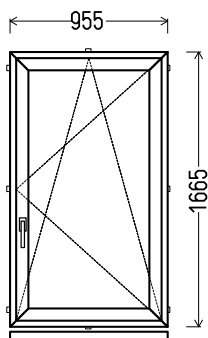

L40

Vaizdas iš vidaus

L40 (1vnt)

1. Profilių sistema: AV 7000 (6 kamerų)
2. Profilių spalva: balta
3. Stiklinimas: 4 / 16 / 4T (Stiklo paketas su selektyviniu stiklu, Ug=1.0)
4. Užraktai: ROTO NT
5. $U_w \leq 1.27$.

IŠ ST. PAK

955x1665mm	1.59m²	Kiekis, vnt	Suma, EUR
		1	106,00