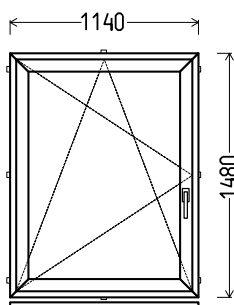

L9

Vaizdas iš vidaus

L9 (1vnt)

1. Profilių sistema: AV 7000 (6 kamerų)
2. Profilių spalva: balta
3. Stiklinimas: 4 / 16 / 4T (Stiklo paketas su selektyviniu stiklu, Ug=1.0)
4. Užraktai: ROTO NT
5. $U_w \leq 1.25$.

RA 9056 (su broku)

		Kiekis, vnt	Suma, EUR
1140x1480mm	1.69m²	1	104,00