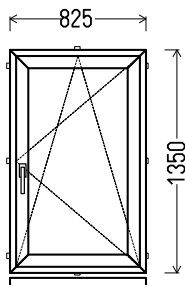

L25

Vaizdas iš vidaus

L25 (1vnt)

1. Profilių sistema: ENCORE (6 kamerų)
2. Profilių spalva: balta
3. Stiklinimas: (48mm dvikamerinis st. p. su dviem selektyviniais stiklais, $U_g=0.5$)
4. Užraktai: ROTO NT
5. $U_w \leq 1.00$.

IŠ ST. PAK.

825x1350mm	1.11m²	Kiekis, vnt	Suma, EUR
		1	118,00