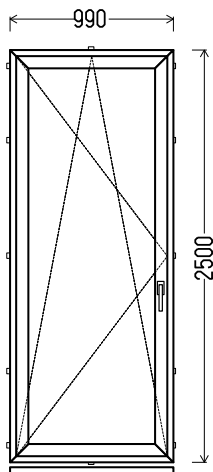

L7

Vaizdas iš vidaus
L7 (1vnt)

1. Profilių sistema: KIOMERLING (8 kamerų)
2. Profilių spalva: Antracitas (7016) iš lauko
3. Stiklinimas: (48mm dvikamerinis st. p. su dviem selektyviniais stiklais, Ug=0.5)
4. Užraktai: ROTO NT
5. $U_w \leq 0.88$.

EG

990x2500mm 2.48m²

Kiekis, vnt
1

Suma, EUR
297,00