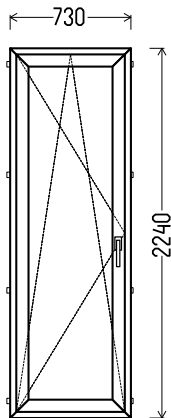

## BD6

Vaizdas iš vidaus  
BD6 (1vnt)

1. Profilių sistema: PRIME (6 kamerų)
2. Profilių spalva: Tamsus ąžuolas iš lauko
3. Stiklinimas: (48mm dvikamerinis st. p. su dviem selektyviniais stiklais, Ug=0.5)
4. Užraktai: ROTO NT
5.  $U_w \leq 0.99$ .