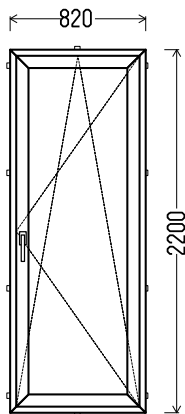

BD12

Vaizdas iš vidaus
BD12 (1vnt)

1. Profilių sistema: Av 7000 (6 kamerų)
2. Profilių spalva: balta
3. Stiklinimas: (42mm dvikamerinis st. p. su dviem selektyviniais stiklais, $U_g=0.5$)
4. Užraktai: ROTO NT
5. $U_w \leq 0.95$.

VK 20028

820x2200mm

1.80m²

Kiekis, vnt

1

Suma, EUR

159,00