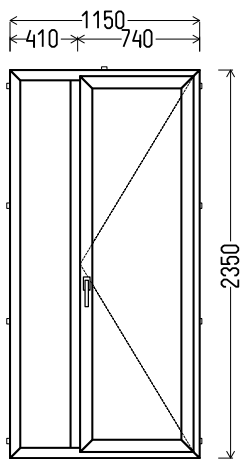

BD14

Vaizdas iš vidaus
BD14 (1vnt)

1. Profilių sistema: AV 7000 (6 kamerų)
2. Profilių spalva: balta
3. Stiklinimas: 4 / 16 / 4T stiklo paketas su selektyviu stiklu Ug=1,0)
4. Užraktai: ROTO NT
5. $U_w \leq 1.01$.

RA 2019

1150x2350mm	2.70m²	Kiekis, vnt	Suma, EUR
		1	185,60