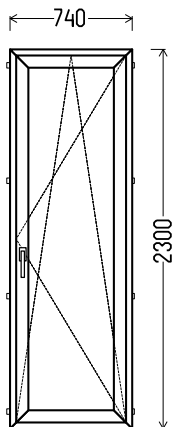

BD2

Vaizdas iš vidaus

BD2 (1vnt)

1. Profilių sistema: Av 7000 (6 kamerų)
2. Profilių spalva: balta
3. Stiklinimas: 4 / 16 / 4T (Stiklo paketas su selektyviu stiklu, $U_g=1.0$)
4. Užraktai: ROTO NT
5. $U_w \leq 1.30$.

VK 20025

		Kiekis, vnt	Suma, EUR
740x2300mm	1.70m²	1	128,00