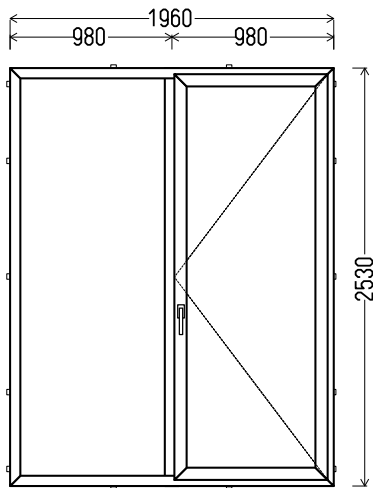

## BD8

Vaizdas iš vidaus  
BD8 (1vnt)

1. Profilių sistema: KIOMERLING (8 kamerų)
2. Profilių spalva: Schokobraun (8019) iš lauko
3. Stiklinimas: (48mm dvikamerinis st. p. su dviem selektyviniais stiklais,  $U_g=0.5$ )
4. Užraktai: ROTO NT
5.  $U_w \leq 0.84$ .