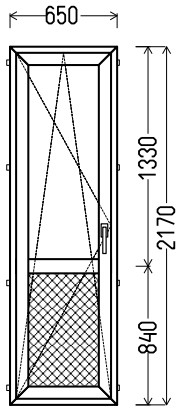

## BD1

Vaizdas iš vidaus

BD1 (1vnt)

1. Profilių sistema: AV 7000 (6 kamerų)
2. Profilių spalva: balta
3. Stiklinimas: Plastiko plokštė balta,  $U_g=1.2 / 4 / 16 / 4T$  (Stiklo paketas su selektyviu stiklu,  $U_g=1.0$ )
4. Užraktai: ROTO NT
5.  $U_w \leq 1.29$ .