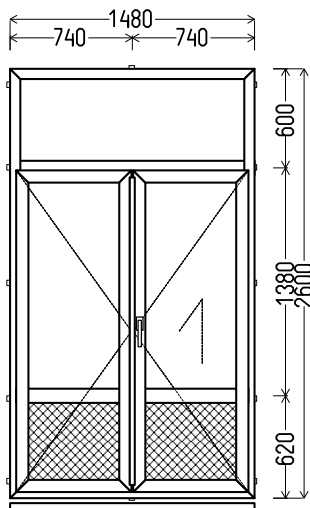

L13

Vaizdas iš vidaus
L13 (1vnt)

1. Profilių sistema: AV 7000 (6 kamerų)
2. Profilių spalva: balta
3. Stiklinimas: Plastiko plokštė balta, $U_g=1.2 / 4 / 16 / 4T$ (Stiklo paketas su selektyviu stiklu, $U_g=1.0$)
4. Užraktai: ROTO NT
5. $U_w \leq 1.30$.

VK 20006B

1480x2600mm

3.85m²

Kiekis, vnt

1

Suma, EUR

264,70