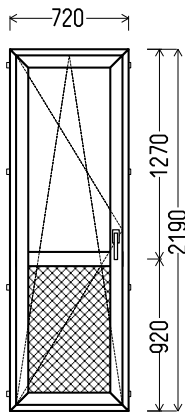

## BD9

Vaizdas iš vidaus  
BD9 (1vnt)

1. Profilių sistema: KBA (6 kamerų)
2. Profilių spalva: balta
3. Stiklinimas: Plastiko plokštė balta,  $U_g=1.2 / 4 / 16 / 4T$  (Stiklo paketas su selektyviniu stiklu,  $U_g=1.0$ )
4. Užraktai: ROTO NT
5.  $U_w \leq 1.28$ .