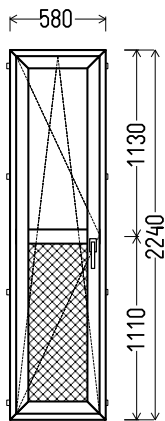

BD3

Vaizdas iš vidaus
BD3 (1vnt)

1. Profilių sistema: KBA (6 kamerų)
2. Profilių spalva: balta
3. Stiklinimas: Plastiko plokštė balta, $U_g=1.2 / 4 / 16 / 4T$ (Stiklo paketas su selektyviniu stiklu, $U_g=1.0$)
4. Užraktai: ROTO NT
5. $U_w \leq 1.30$.

RA 8302 (montuotos)

		Kiekis, vnt	Suma, EUR
580x2240mm	1.30m²	1	175,00