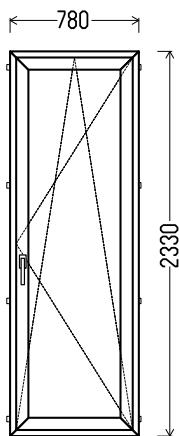

BD5

Vaizdas iš vidaus
BD5 (1vnt)

1. Profilių sistema: AV 7000 (6 kamerų)
2. Profilių spalva: balta
3. Stiklinimas: 4 / 16 / 4T (Stiklo paketas su selektyviniu stiklu, $U_g=1.0$)
4. Užraktai: ROTO NT
5. $U_w \leq 1.28$.

JVN 9072