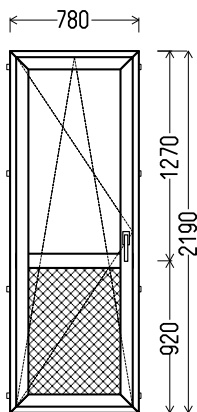

BD11

Vaizdas iš vidaus

BD11 (1vnt)

1. Profilių sistema: KBA (6 kamerų)
2. Profilių spalva: balta
3. Stiklinimas: Plastiko plokštė balta, $U_g=1.2 / 4 / 16 / 4T$ (Stiklo paketas su selektyviniu stiklu, $U_g=1.0$)
4. Užraktai: ROTO NT
5. $U_w \leq 1.27$.

JRA 9151 0218

780x2190mm

1.71m²

Kiekis, vnt

1

Suma, EUR

150,00