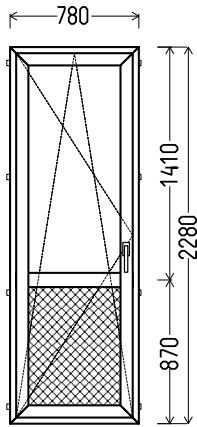

BD10

Vaizdas iš vidaus

BD10 (1vnt)

1. Profilių sistema: OVLO (6 kamerų)
2. Profilių spalva: balta
3. Stiklinimas: Plastiko plokštė balta, $U_g=1.2 / 4 / 16 / 4T$ (Stiklo paketas su selektyviniu stiklu, $U_g=1.0$)
4. Užraktai: ROTO NT
5. $U_w \leq 1.27$.

JRA 9326

780x2280mm

1.78m²

Kiekis, vnt

1

Suma, EUR

127,00