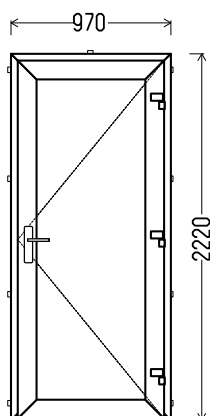

Vaizdas iš lauko

LD7 (1vnt)

1. Profilių sistema: Lauko durys (atidaromos į lauką)
2. Profilių spalva: Winchester iš lauko
3. Stiklinimas: 4 / 16 / 4T (Stiklo paketas su selektyviniu stiklu, $U_g=1.0$)
4. Užraktai: spyna R4 valdoma rankena
5. $U_w \leq 1.26$.