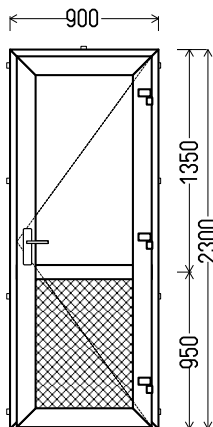

LAUKO DURYS

LD1

Vaizdas iš lauko
LD1 (1vnt)

1. Profilių sistema: Durys iš langinio profilio (atidaromos į vidų)
2. Profilių spalva: balta
3. Stiklinimas: Plastiko plokštė balta, Ug=1.2 / 4 / 16 / 4T (Stiklo paketas su selektyviniu stiklu, Ug=1.0)
4. Užraktai: spyna R4 valdoma rankena
5. Uw <= 1.26.

RA 8409

870x2400mm	2.09m ²	Kiekis, vnt 1	Suma, EUR 280,00
------------	--------------------	-------------------------	----------------------------

LD2

Vaizdas iš lauko
LD2 (1vnt)

1. Profilių sistema: Lauko durys (atidaromos į lauką)
2. Profilių spalva: Riešutas abi pusės
3. Stiklinimas: Plastiko plokštė dekoras/dekoras, Ug=1.2 / 4 / 16 / 4T (Stiklo paketas su selektyviniu stiklu, Ug=1.0)
4. Užraktai: spyna R4 valdoma rankena
5. Uw <= 1.26.