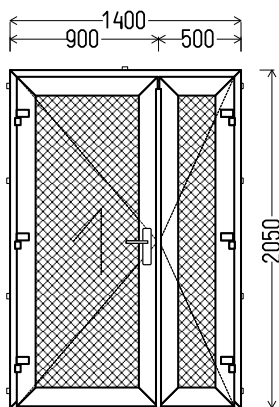

LD5

Vaizdas iš lauko
LD5 (1vnt)

1. Profilių sistema: lauko durys (atidaromos į lauką)
2. Profilių spalva: Antracitas (7016) iš lauko
3. Stiklinimas: Plastiko plokštė dekoras/balta, $U_g=1.2$
4. Užraktai: spyna R4 valdoma rankena
5. $U_w \leq 1.20$.

RP 8092P

Kiekis, vnt 1 Suma, EUR 776,00