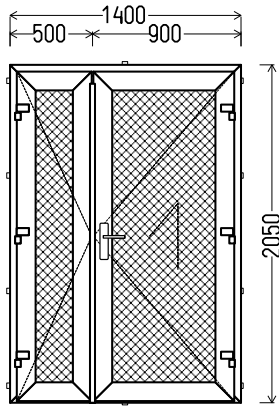

LAUKO DURYS

LD1

Vaizdas iš lauko
LD1 (1vnt)

1. Profilių sistema: Durys iš langinio profilio (atidaromos į vidų)
2. Profilių spalva: balta
3. Stiklinimas: Plastiko plokštė balta, Ug=1.2 / 4 / 16 / 4T (Stiklo paketas su selektyviniu stiklu, Ug=1.0)
4. Užraktai: spyna R4 valdoma rankena
5. Uw <= 1.26.

RA 8409

870x2400mm	2.09m ²	Kiekis, vnt 1	Suma, EUR 280,00
------------	--------------------	-------------------------	----------------------------

LD2

Vaizdas iš lauko
LD2 (1vnt)

1. Profilių sistema: Lauko durys (atidaromos į lauką)
2. Profilių spalva: Riešutas abi pusės
3. Stiklinimas: Plastiko plokštė dekoras/dekoras, Ug=1.2 / 4 / 16 / 4T (Stiklo paketas su selektyviniu stiklu, Ug=1.0)
4. Užraktai: spyna R4 valdoma rankena
5. Uw <= 1.26.

AD 9069

900x2300mm	2.07m ²	Kiekis, vnt 1	Suma, EUR 516,00
------------	--------------------	-------------------------	----------------------------

LD3

Vaizdas iš lauko
LD3 (1vnt)

1. Profilių sistema: Lauko durys (atidaromos į lauką)
2. Profilių spalva: Šviesiai pilka (7040) iš lauko
3. Stiklinimas: Plastiko plokštė dekoras/dekoras, $U_g=1.2$
4. Užraktai: spyna R4 valdoma rankena
5. $U_w \leq 1.20$.