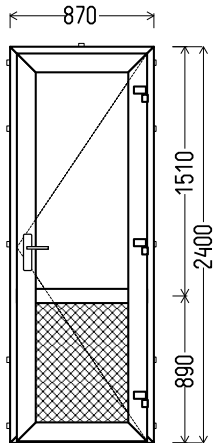

LAUKO DURYS

LD1

Vaizdas iš lauko
LD1 (1vnt)

1. Profilių sistema: Durys iš langinio profilio (atidaromos į vidų)
2. Profilių spalva: balta
3. Stiklinimas: Plastiko plokštė balta, Ug=1.2 / 4 / 16 / 4T (Stiklo paketas su selektyviniu stiklu, Ug=1.0)
4. Užraktai: spyna R4 valdoma rankena
5. Uw <= 1.26.

RA 8409

870x2400mm	2.09m ²	Kiekis, vnt 1	Suma, EUR 280,00
------------	--------------------	-------------------------	----------------------------

LD2

Vaizdas iš lauko
LD2 (1vnt)

1. Profilių sistema: Lauko durys (atidaromos į lauką)
2. Profilių spalva: Riešutas abi pusės
3. Stiklinimas: Plastiko plokštė dekoras/dekoras, Ug=1.2 / 4 / 16 / 4T (Stiklo paketas su selektyviniu stiklu, Ug=1.0)
4. Užraktai: spyna R4 valdoma rankena
5. Uw <= 1.26.

RP 8092P

1400x2050mm	2.87m ²	Kiekis, vnt 1	Suma, EUR 776,00
-------------	--------------------	-------------------------	----------------------------

LD4

Vaizdas iš lauko
LD4 (1vnt)

1. Profilių sistema: KIOMERLING Lauko durys (atidaromos į lauką)
2. Profilių spalva: Antracitas (7016) iš lauko
3. Stiklinimas: (48mm dvikamerinis st. p. su dviem selektyviais stiklais, $U_g=0.5$)
4. Užraktai: spyna R4 valdoma rankena
5. $U_w \leq 0.94$.