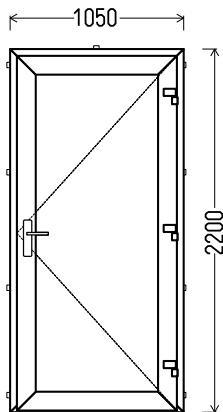

AD 9069

900x2300mm	2.07m ²	Kiekis, vnt 1	Suma, EUR 516,00
------------	--------------------	-------------------------	----------------------------

LD3

Vaizdas iš lauko
LD3 (1vnt)

1. Profilių sistema: Lauko durys (atidaromos į lauką)
2. Profilių spalva: Šviesiai pilka (7040) iš lauko
3. Stiklinimas: Plastiko plokštė dekoras/dekoras, $U_g=1.2$
4. Užraktai: spyna R4 valdoma rankena
5. $U_w \leq 1.20$.

RP 8092P

1400x2050mm	2.87m ²	Kiekis, vnt 1	Suma, EUR 776,00
-------------	--------------------	-------------------------	----------------------------

LD4

Vaizdas iš lauko
LD4 (1vnt)

1. Profilių sistema: KIOMERLING Lauko durys (atidaromos į lauką)
2. Profilių spalva: Antracitas (7016) iš lauko
3. Stiklinimas: (48mm dvikamerinis st. p. su dviem selektyviais stiklais, $U_g=0.5$)
4. Užraktai: spyna R4 valdoma rankena
5. $U_w \leq 0.94$.