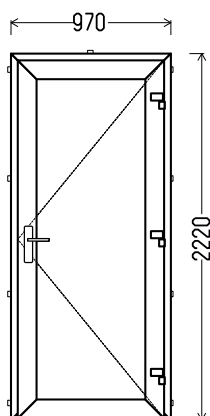

LD6

Vaizdas iš lauko

LD6 (1vnt)

1. Profilių sistema: Lauko durys (atidaromos į lauką)
2. Profilių spalva: Winchester iš lauko
3. Stiklinimas: 4mat / 16 / 4T (Stiklo paketas su matiniu stiklu, $U_g=1.1$)
4. Užraktai: spyna R4 valdoma rankena
5. $U_w \leq 1.32$.

R 20074

970x2220mm

2.15m²

Kiekis, vnt

1

Suma, EUR

583,50