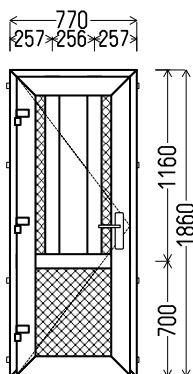

Vaizdas iš vidaus
LD8 (1vnt)

1. Profilių sistema: durys iš langinio profilio (atidaromos į vidų)
2. Profilių spalva: Auksinis ąžuolas iš lauko
3. Stiklinimas: Plastiko plokštė dekoras/balta, $U_g=1.2 / 4mat / 16 / 4T$ (Stiklo paketas su matiniu stiklu, $U_g=1.1$)
4. Užraktai: spyna R4 valdoma rankena
5. $U_w \leq 1.30$.