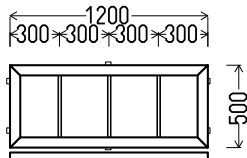

AD 6069

		Kiekis, vnt	Suma, EUR
300x2300mm	0.69m ²	1	85,00

V5

Vaizdas iš vidaus

V5 (1vnt)

1. Profilių sistema: OVLO (6 kamerų)
2. Profilių spalva: balta
3. Stiklinimas: (42mm dvikamerinis st. p. su dviem selektyviniais stiklais, Ug=0.5)
4. Skirtukai: Skirtukas stiklo pakete 18mm baltas
5. $U_w \leq 1.08$.