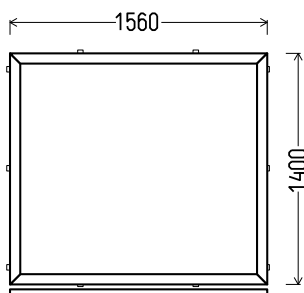

V18

Vaizdas iš vidaus
V18 (1vnt)

1. Profilių sistema: AV 7000 (6 kamerų)
2. Profilių spalva: balta
3. Stiklinimas: 4 / 16 / 4T (Stiklo paketas su selektyviniu stiklu, Ug=1.0)
4. $U_w \leq 1.21$.

VK 20029

1560x1400mm	2.18m²	Kiekis, vnt 1	Suma, EUR 79,00