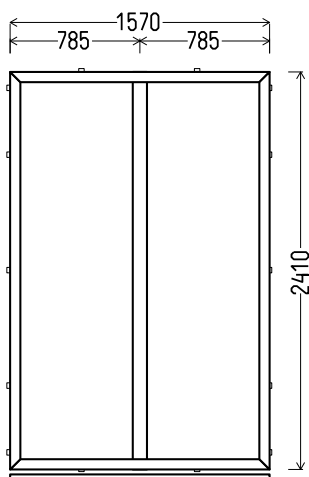

AD 590

1090x2450mm

2.67m²

Kiekis, vnt

1

Suma, EUR

88,00

V13