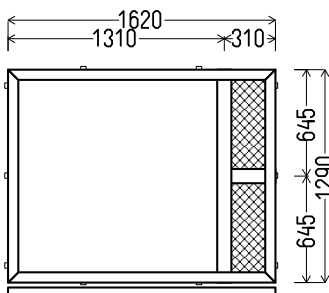

JR 9151

1400x1290mm

1.81m²

Kiekis, vnt
1

Suma, EUR
250,00

V23

Vaizdas iš vidaus
V23 (1vnt)

1. Profilių sistema: KBA (6 kamerų)
2. Profilių spalva: balta
3. Stiklinimas: 4 / 16 / 4T (Stiklo paketas su selektyviniu stiklu, $U_g=1.0$) / Plastiko plokštė balta, $U_g=1.2$
4. $U_w \leq 1.23$.
5. Tarybinės orlaidės