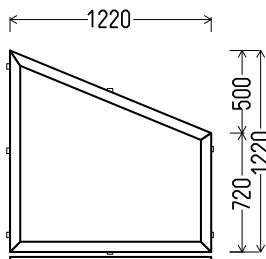

V28

Vaizdas iš vidaus
V28 (2vnt)

1. Profilių sistema: AV 7000 (6 kamerų)
2. Profilių spalva: balta
3. Stiklinimas: (42mm dvikamerinis st. p. su dviem selektyviais stiklais, $U_g=0.5$)
4. $U_w \leq 0.90$.

JRA 9066A

1220x1220mm 1.18m²

Kiekis, vnt
2

Suma, EUR
Po 135,00