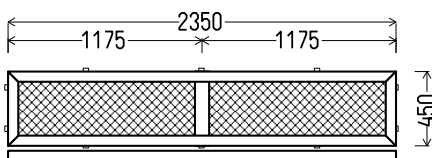

JR 9151 (montuota)

1620x1290mm

2.09m²

Kiekis, vnt
1

Suma, EUR
250,00

V24

Vaizdas iš vidaus
V24 (1vnt)

1. Profilių sistema: AV 7000 (6 kamerų)
2. Profilių spalva: balta
3. Stiklinimas: Plastiko plokštė balta, $U_g=1.2$
4. $U_w \leq 1.20$.