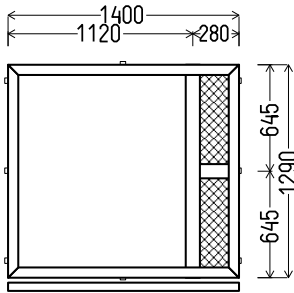

JVN 9261

1460x1430mm

2.09m²

Kiekis, vnt

1

Suma, EUR

95,00

V22