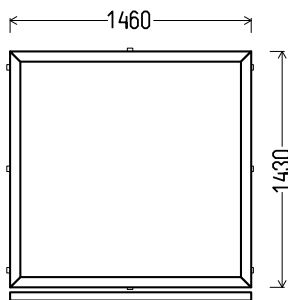

V21

Vaizdas iš vidaus

V21 (1vnt)

1. Profilių sistema: AV 7000 (6 kamerų)
2. Profilių spalva: Antracitas (7016) iš lauko
3. Stiklinimas: 4 / 16 / 4T (Stiklo paketas su selektyviniu stiklu, Ug=1.0)
4. Uw <= 1.22.

JVN 9261

1460x1430mm

2.09m²

Kiekis, vnt

1

Suma, EUR

95,00