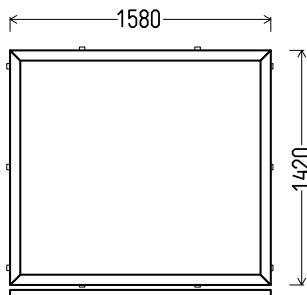

V30

Vaizdas iš vidaus
V30 (1vnt)

1. Profilių sistema: AV 7000 (6 kamerų)
2. Profilių spalva: balta
3. Stiklinimas: (42mm dvikamerinis st. p. su dviem selektyviais stiklais, $U_g=0.5$)
4. $U_w \leq 0.79$.

VK 20028

		Kiekis, vnt	Suma, EUR
1580x1420mm	2.24m²	1	125,50

V31

1. Profilių sistema: AV 7000 (6 kamerų)
2. Profilių spalva: balta
3. Stiklinimas: 4 / 16 / 4T (Stiklo paketas su selektyviniu stiklu, $U_g=1.0$)
4. Orlandė: Įfrezuojama orlandė Aereco
5. $U_w \leq 1.50$.

JVN 9235

		Kiekis, vnt	Suma, EUR
1090x390mm	0.42m²	1	40,00