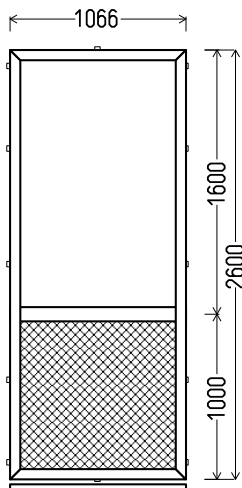

Iš,st,pak

		Kiekis, vnt	Suma, EUR
1470x1430mm	2.10m ²	1	105,00

V9

Vaizdas iš vidaus

V9 (1vnt)

1. Profilių sistema: Av 7000 (6 kamerų)
2. Profilių spalva: balta
3. Stiklinimas: Plastiko plokštė balta, Ug=1.2 / 4 / 16 / 4T (Stiklo paketas su selektyviniu stiklu, Ug=1.0)
4. $U_w \leq 1.23$.