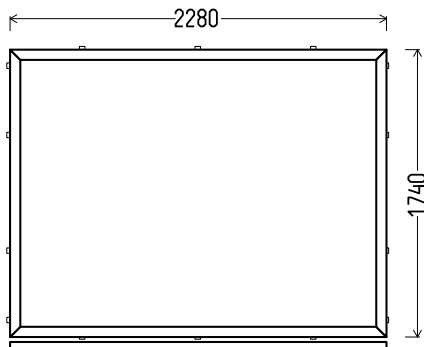

V27

Vaizdas iš vidaus
V27 (1vnt)

1. Profilių sistema: AV 7000(6 kamerų)
2. Profilių spalva: balta
3. Stiklinimas: 6 / 12 / 6T (Stiklo paketas su selektyviniu stiklu, $U_g=1.2$)
4. $U_w \leq 1.34$.

Iš. St. pak.

2280x1740mm 3.97m²

Kiekis, vnt
1

Suma, EUR
310,00