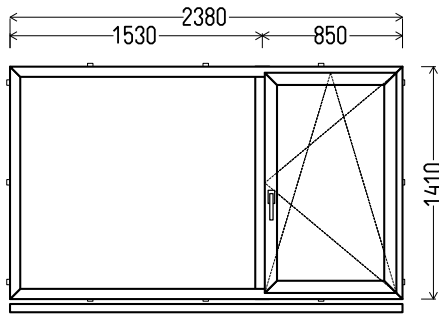

L4

Vaizdas iš vidaus

L4 (1vnt)

1. Profilių sistema: AV 7000 (6 kamerų)
2. Profilių spalva: balta
3. Stiklinimas: 4 / 16 / 4T (Stiklo paketas su selektyviu stiklu, Ug=1.0)
4. Užraktai: Vinkhaus
5. $U_w \leq 1.24$.

VK 20013

2380x1410mm 3.36m²

Kiekis, vnt
1

Suma, EUR
160,00