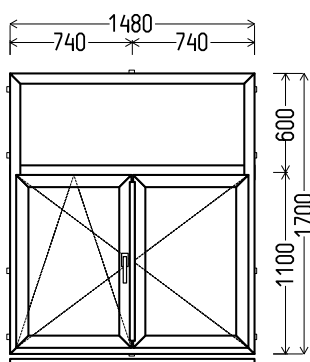

EC 6005 (montuotas)

860x2020mm

1.74m<sup>2</sup>

Kiekis, vnt

**1**

Suma, EUR

**116,00**

L3