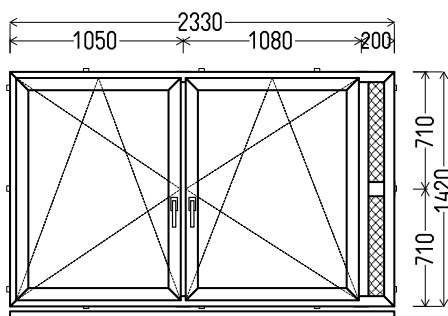

L15

Vaizdas iš vidaus

L15 (1vnt)

1. Profilių sistema: KBA (6 kamerų)
2. Profilių spalva: balta
3. Stiklinimas: 4 / 16 / 4T (Stiklo paketas su selektyviniu stiklu, Ug=1.0) / Plastiko plokštė balta, Ug=1.2
4. Užraktai: Vinkhaus, tarybinės orlaidės
5. $U_w \leq 1.26$.

JAL-91070 91105JN

2330x1420mm

3.31m²

Kiekis, vnt

1

Suma, EUR

407,00