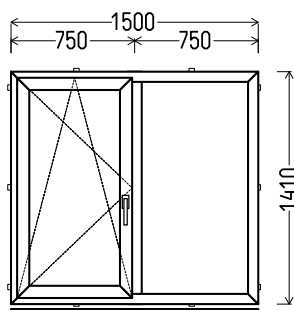

L11

Vaizdas iš vidaus

L11 (1vnt)

1. Profilių sistema: AV 7000 (6 kamerų)
2. Profilių spalva: balta
3. Stiklinimas: 4 / 16 / 4T (Stiklo paketas su selektyviniu stiklu, $U_g=1.0$)
4. Užraktai: Vinkhaus
5. $U_w \leq 1.31$.

AB 2008

1500x1410mm

2.12m²

Kiekis, vnt

3

Suma, EUR

Po 118,00