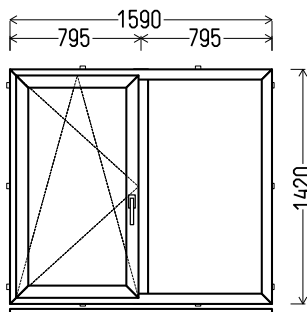

L5

Vaizdas iš vidaus

L5 (1vnt)

1. Profilių sistema: AV 7000 (6 kamerų)
2. Profilių spalva: balta
3. Stiklinimas: 4 / 16 / 4T (Stiklo paketas su selektyviu stiklu, Ug=1.0)
4. Užraktai: Vinkhaus
5. $U_w \leq 1.30$.

VK 20013

1590x1420mm 2.26m²

Kiekis, vnt
1

Suma, EUR
120,00