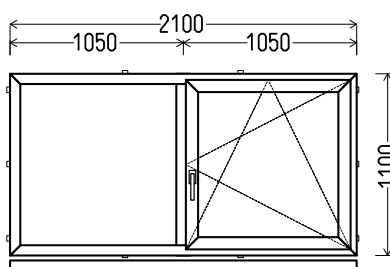

L6

Vaizdas iš vidaus

L6 (1vnt)

1. Profilių sistema: AV 7000 (6 kamerų)
2. Profilių spalva: balta
3. Stiklinimas: 4 / 16 / 4T (Stiklo paketas su selektyviu stiklu, Ug=1.0)
4. Užraktai: Vinkhaus
5. $U_w \leq 1.29$.

Ra 20127 (montuotas)

2100x1100mm 2.31m²

Kiekis, vnt
1

Suma, EUR
113,50