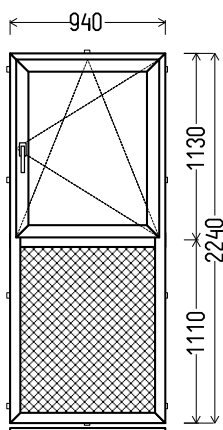

## L9

Vaizdas iš vidaus

L9 (1vnt)

1. Profilių sistema: KBA (6 kamerų)
2. Profilių spalva: balta
3. Stiklinimas: Plastiko plokštė balta, Ug=1.2 / 4 / 16 / 4T (Stiklo paketas su selektyviniu stiklu, Ug=1.0)
4. Užraktai: ROTO NT
5.  $U_w \leq 1.25$ .