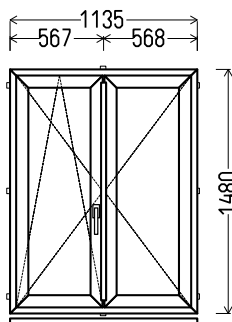

## L14

Vaizdas iš vidaus

L14 (1vnt)

1. Profilių sistema: Av 7000 (6 kamerų)
2. Profilių spalva: balta
3. Stiklinimas: 4 / 16 / 4T (Stiklo paketas su selektyviniu stiklu, Ug=1.0)
4. Užraktai: Vinkhaus, štulpas
5.  $U_w \leq 1.37$ .