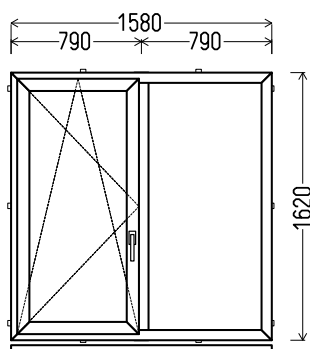

L18

Vaizdas iš vidaus

L18 (1vnt)

1. Profilių sistema: OVLO (6 kamerų)
2. Profilių spalva: Antracitas (7016) iš lauko
3. Stiklinimas: (42mm dvikamerinis st. p. su dviem selektyviniais stiklais, $U_g=0.5$)
4. Užraktai: Vinkhaus
5. $U_w \leq 0.93$.

AD 8182

1580x1620mm

2.56m²

Kiekis, vnt

1

Suma, EUR

200,50