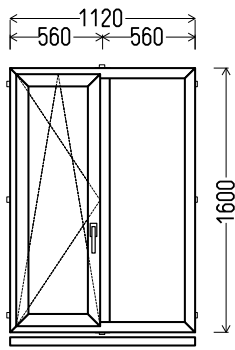

L19

Vaizdas iš vidaus

L19 (1vnt)

1. Profilių sistema: AV 7000 (6 kamerų)
2. Profilių spalva: balta
3. Stiklinimas: 4 / 16 / 4T (Stiklo paketas su selektyviniu stiklu, $U_g=1.0$)
4. Užraktai: Vinkhaus
5. $U_w \leq 1.37$.

JVN 9293

1120x1600mm

1.79m²

Kiekis, vnt

1

Suma, EUR

108,00

Gaminių kiekis, vnt:

21

Bendras plotas, m²:

49.89