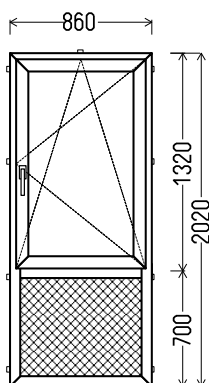

Vaizdas iš vidaus

BD2 (1vnt)

1. Profilių sistema: AV 7000 (6 kamerų)
2. Profilių spalva: Raudonmedis abi pusės
3. Stiklinimas: Plastiko plokštė dekoras/dekoras, $U_g=1.2 / 4 / 16 / 4T$ (Stiklo paketas su selektyviu stiklu, $U_g=1.0$)
4. Užraktai: ROTO NT
5. $U_w \leq 1.27$.

EC 6005 (montuotas)

860x2020mm

1.74m²

Kiekis, vnt

1

Suma, EUR

116,00

L3