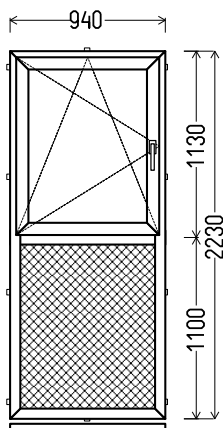

## L8

Vaizdas iš vidaus

L8 (1vnt)

1. Profilių sistema: KBA (6 kamerų)
2. Profilių spalva: balta
3. Stiklinimas: Plastiko plokštė balta, Ug=1.2 / 4 / 16 / 4T (Stiklo paketas su selektyviniu stiklu, Ug=1.0)
4. Užraktai: ROTO NT
5.  $U_w \leq 1.25$ .