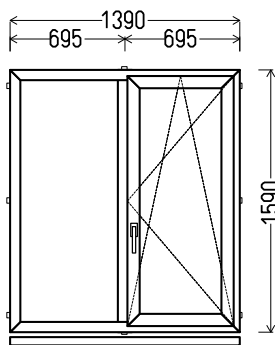

L7

Vaizdas iš vidaus

L7 (1vnt)

1. Profilių sistema: AV 7000 (6 kamerų)
2. Profilių spalva: Antracitas (7016) iš lauko
3. Stiklinimas: 4 / 16 / 4T (Stiklo paketas su selektyviniu stiklu, Ug=1.0)
4. Užraktai: vinkhaus
5. $U_w \leq 1.32$.

JRA 9084

1390x1590mm

2.21m²

Kiekis, vnt

1

Suma, EUR

180,00