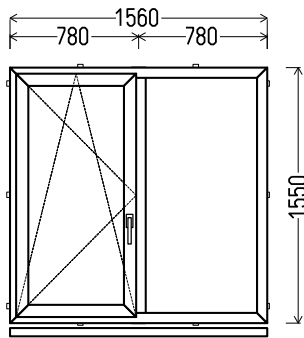

L13

Vaizdas iš vidaus

L13 (1vnt)

1. Profilių sistema: Av 7000 (6 kamerų)
2. Profilių spalva: balta
3. Stiklinimas: 4 / 16 / 4T (Stiklo paketas su selektyviniu stiklu, Ug=1.0)
4. Užraktai: ROTO NT
5. $U_w \leq 1.30$.

JRA 9007

1560x1550mm

2.42m²

Kiekis, vnt

1

Suma, EUR

123,00