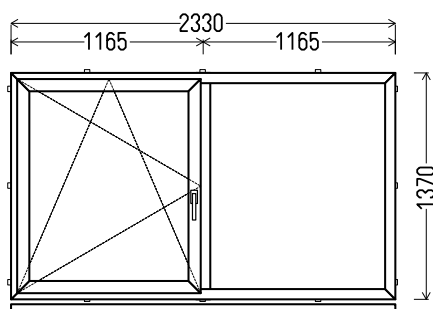

L10

Vaizdas iš vidaus

L10 (1vnt)

1. Profilių sistema: AV 7000 (6 kamerų)
2. Profilių spalva: balta
3. Stiklinimas: 4 / 16 / 4T (Stiklo paketas su selektyviniu stiklu, $U_g=1.0$)
4. Užraktai: Vinkhaus
5. $U_w \leq 1.25$.

JRA 9034

2330x1370mm

3.19m²

Kiekis, vnt

1

Suma, EUR

149,00