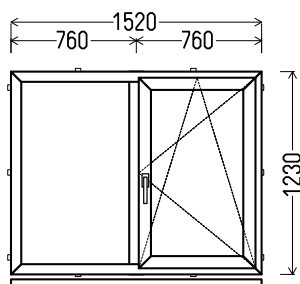

L16

Vaizdas iš vidaus

L16 (1vnt)

1. Profilių sistema: AV 7000 (6 kamerų)
2. Profilių spalva: balta
3. Stiklinimas: 4 / 16 / 4T (Stiklo paketas su selektyviniu stiklu, $U_g=1.0$)
4. Užraktai: Vinkhaus
5. $U_w \leq 1.32$.

SP 20032

1520x1230mm

1.87m²

Kiekis, vnt

1

Suma, EUR

163,00