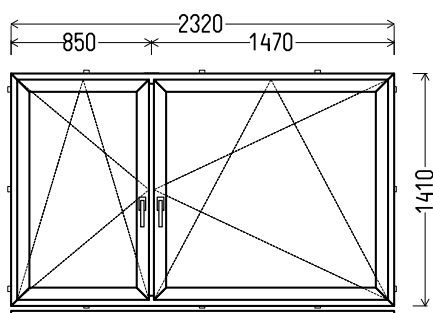

L12

Vaizdas iš vidaus

L12 (1vnt)

1. Profilių sistema: AV 7000 (6 kamerų)
2. Profilių spalva: balta
3. Stiklinimas: 4 / 16 / 4T (Stiklo paketas su selektyviniu stiklu, $U_g=1.0$)
4. Užraktai: vinkhaus
5. $U_w \leq 1.25$.

JRA 9255

2320x1410mm

3.27m²

Kiekis, vnt

1

Suma, EUR

185,00