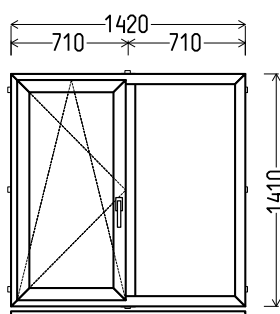

## L17

Vaizdas iš vidaus

L17 (1vnt)

1. Profilių sistema: AV 7000 (6 kamerų)
2. Profilių spalva: balta
3. Stiklinimas: (42mm dvikamerinis st. p. su dviem selektyviniais stiklais,  $U_g=0.5$ )
4. Užraktai: vinkhaus
5.  $U_w \leq 0.98$ .