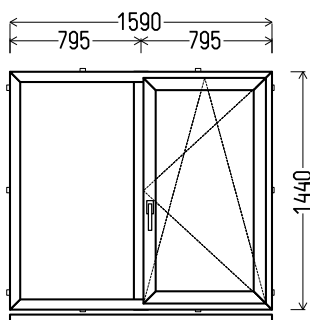

## 2 – JŪ DALIŲ VARSTOMI

L1

Vaizdas iš vidaus

L1 (2vnt)

1. Profilių sistema: AV 7000 (6 kamerų)
2. Profilių spalva: balta
3. Stiklinimas: (42mm dvikamerinis st. p. su dviem selektyviniais stiklais,  $U_g=0.5$ )
4. Užraktai: ROTO NT
5.  $U_w \leq 0.94$ .