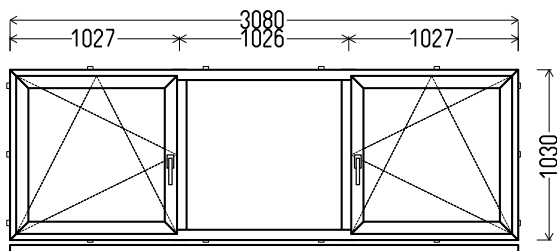

## L7

Vaizdas iš vidaus

L7 (1vnt)

3080x1030mm 3.17m<sup>2</sup>

1. Profilių sistema: AV 7000 (6 kamerų)
2. Profilių spalva: balta
3. Stiklinimas: 4 / 16 / 4T (Stiklo paketas su selektyviniu stiklu, Ug=1.0)
4. Užraktai: ROTO NT
5. Uw <= 1.30.