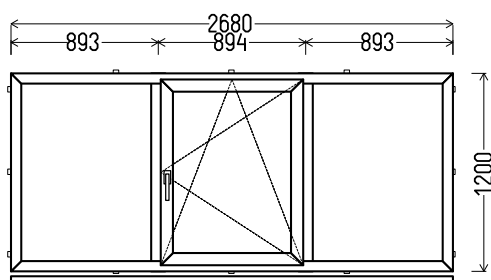

L17

Vaizdas iš vidaus

L17 (1vnt)

1. Profilių sistema: AV 7000 (6 kamerų)
2. Profilių spalva: balta
3. Stiklinimas: 4 / 16 / 4T (Stiklo paketas su selektyviniu stiklu, $U_g=1.0$)
4. Užraktai: ROTO NT
5. $U_w \leq 1.30$.

VK 20041

2680x1200mm 3.22m²

Kiekis, vnt

Suma, EUR

1

163,00