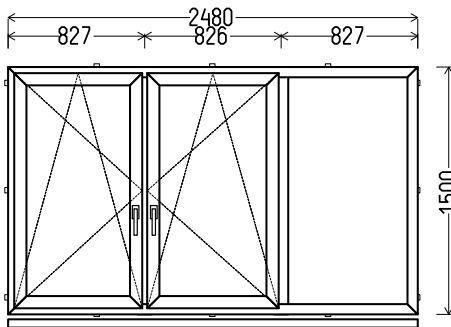

Vaizdas iš vidaus

L2 (1vnt)

1. Profilių sistema: Av 7000 (6 kamerų)
2. Profilių spalva: balta
3. Stiklinimas: 4 / 16 / 4T (Stiklo paketas su selektyviniu stiklu, Ug=1.0)
4. Užraktai: ROTO NT
5. Uw <= 1.29.

VK 20010

2480x1500mm 3.72m²

Kiekis, vnt
1

Suma, EUR
198,50

L3