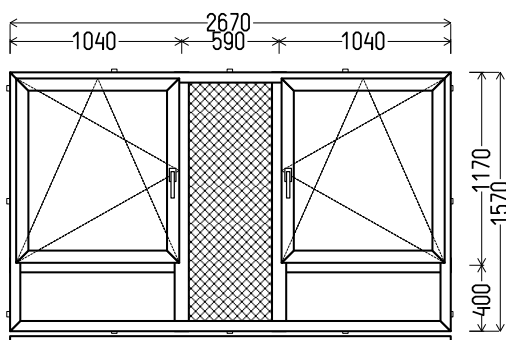

## L5

Vaizdas iš vidaus

L5 (1vnt)

1. Profilių sistema: Av 7000 (6 kamerų)
2. Profilių spalva: balta
3. Stiklinimas: 4 / 16 / 4T (Stiklo paketas su selektyviniu stiklu, Ug=1.0) / Plastiko plokštė balta, Ug=1.2
4. Užraktai: ROTO NT
5.  $U_w \leq 1.31$ .