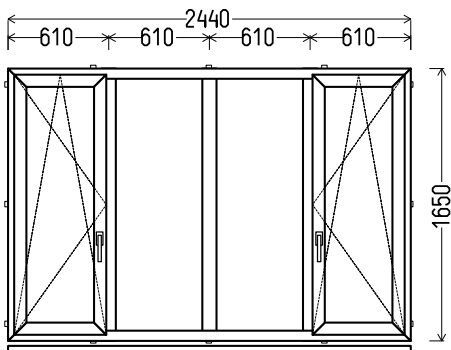

Vaizdas iš vidaus

L3 (1vnt)

1. Profilių sistema: AV 7000 (6 kamerų)
2. Profilių spalva: balta
3. Stiklinimas: 4 / 16 / 4T (Stiklo paketas su selektyviniu stiklu, Ug=1.0)
4. Užraktai: ROTO NT
5. Uw <= 1.34.

EC 7077

2440x1650mm 4.03m²

Kiekis, vnt
1

Suma, EUR
210,00