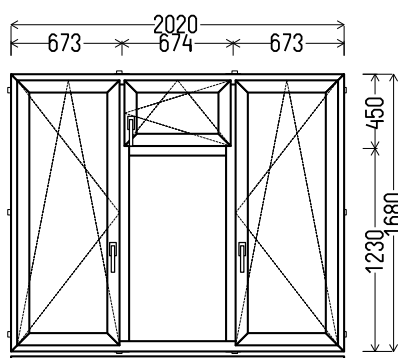

L14

Vaizdas iš vidaus

L14 (1vnt)

1. Profilių sistema: OVLO (6 kamerų)
2. Profilių spalva: Raudonmedis iš lauko
3. Stiklinimas: (42mm dvikamerinis st. p. su dviem selektyviniais stiklais, Ug=0.5)
4. Užraktai: ROTO NT
5. $U_w \leq 1.02$.

JRA 9248

2020x1680mm	3.39m²	Kiekis, vnt	Suma, EUR
		1	371,00