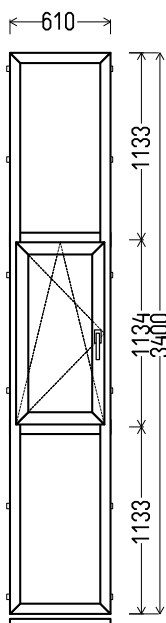

L6

Vaizdas iš vidaus

L6 (1vnt)

1. Profilių sistema: Av 7000 (6 kamerų)
2. Profilių spalva: balta
3. Stiklinimas: 4 / 16 / 4T (Stiklo paketas su selektyviniu stiklu, Ug=1.0)
4. Užraktai: ROTO NT
5. $U_w \leq 1.38$.

J 6896C

Kiekis, vnt. Suma, EUR 115,00