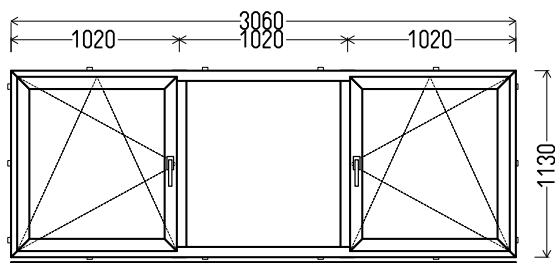

L12

Vaizdas iš vidaus

L12 (1vnt)

3060x1130mm 3.46m²

1. Profilių sistema: AV 7000 (6 kamerų)
2. Profilių spalva: balta
3. Stiklinimas: 4 / 16 / 4T (Stiklo paketas su selektyviniu stiklu, Ug=1.0)
4. Užraktai: ROTO NT
5. Uw <= 1.29.

RA 9056 (montuotas)

Kiekis, vnt	Suma, EUR
1	180,50