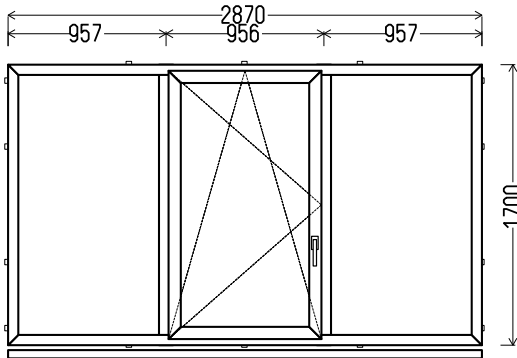

3 – 4 Ū DALIU VARSTOMI

L1

Vaizdas iš vidaus

L1 (1vnt)

1. Profilių sistema: Plastimet Elite (6 kamerų)
2. Profilių spalva: balta
3. Stiklinimas: 4 / 16 / 4T (Stiklo paketas su selektyviniu stiklu, Ug=1.0)
4. Užraktai: ROTO NT
5. Uw <= 1.26.

LV NKIJB 0698

2870x1700mm 4.88m²

Kiekis, vnt
1

Suma, EUR
280,00

L2