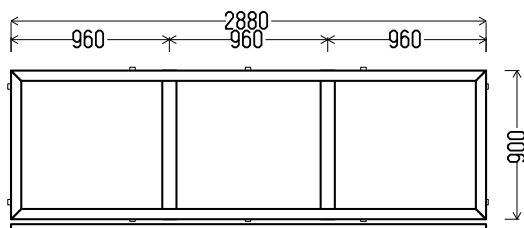

V15

Vaizdas iš vidaus

V15 (1vnt)

1. Profilių sistema: OVLO (6 kamerų)
2. Profilių spalva: Auksinis ažuolas iš vidaus
3. Stiklinimas: (42mm dvikamerinis st. p. su dviem selektyviniais stiklais, Ug=0.5)
4. $U_w \leq 0.93$.

JVN 9286P

2880x900mm	2.59m²	Kiekis, vnt	Suma, EUR
		1	339,00