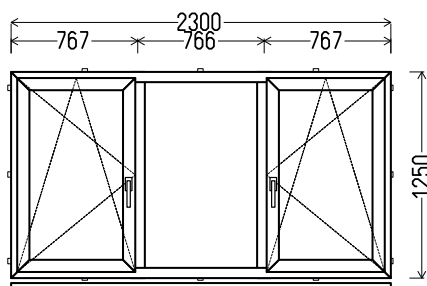

L13

Vaizdas iš vidaus

L13 (1vnt)

1. Profilių sistema: AV 7000 (6 kamerų)
2. Profilių spalva: balta
3. Stiklinimas: 4 / 16 / 4T (Stiklo paketas su selektyviniu stiklu, Ug=1.0)
4. Užraktai: ROTO NT
5. $U_w \leq 1.32$.

JVN 9390

2300x1250mm	2.88m²	Kiekis, vnt	Suma, EUR
		1	176,00