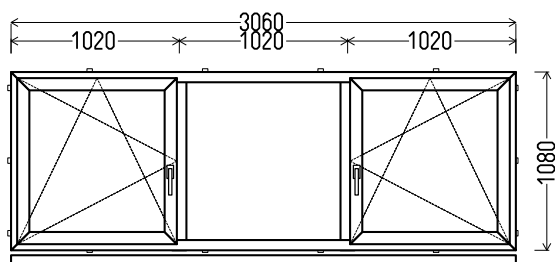

## L9

Vaizdas iš vidaus

L9 (1vnt)

3080x1080mm 3.33m<sup>2</sup>

1. Profilių sistema: AV 7000 (6 kamerų)
2. Profilių spalva: balta
3. Stiklinimas: 4 / 16 / 4T (Stiklo paketas su selektyviniu stiklu, Ug=1.0)
4. Užraktai: ROTO NT
5. Uw <= 1.29.

## L10

Vaizdas iš vidaus

L10 (1vnt)

3060x1080mm 3.31m<sup>2</sup>

1. Profilių sistema: Av 7000 (6 kamerų)
2. Profilių spalva: balta
3. Stiklinimas: 4 / 16 / 4T (Stiklo paketas su selektyviniu stiklu, Ug=1.0)
4. Užraktai: ROTO NT
5. Uw <= 1.29.