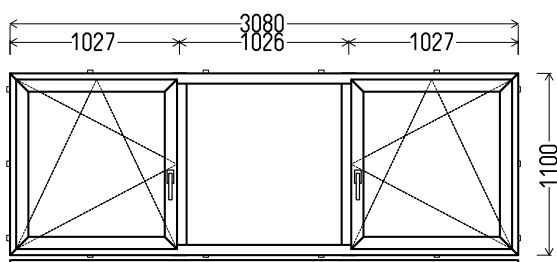

## L7

Vaizdas iš vidaus

L7 (1vnt)

3080x1030mm 3.17m<sup>2</sup>

1. Profilių sistema: AV 7000 (6 kamerų)
2. Profilių spalva: balta
3. Stiklinimas: 4 / 16 / 4T (Stiklo paketas su selektyviniu stiklu, Ug=1.0)
4. Užraktai: ROTO NT
5. Uw <= 1.30.

## L8

Vaizdas iš vidaus

L8 (3vnt)

3080x1100mm 3.39m<sup>2</sup>

1. Profilių sistema: AV 7000 (6 kamerų)
2. Profilių spalva: balta
3. Stiklinimas: 4 / 16 / 4T (Stiklo paketas su selektyviniu stiklu, Ug=1.0)
4. Užraktai: ROTO NT
5. Uw <= 1.29.