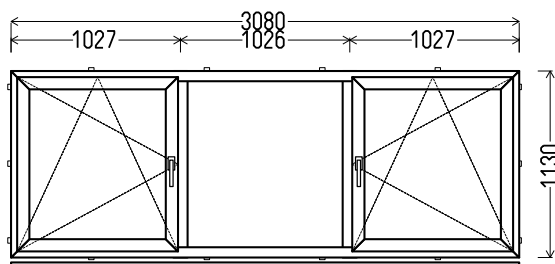

## L9

Vaizdas iš vidaus

L9 (1vnt)

3080x1080mm 3.33m<sup>2</sup>

1. Profilių sistema: AV 7000 (6 kamerų)
2. Profilių spalva: balta
3. Stiklinimas: 4 / 16 / 4T (Stiklo paketas su selektyviniu stiklu, Ug=1.0)
4. Užraktai: ROTO NT
5. Uw <= 1.29.

## L10

Vaizdas iš vidaus

L10 (1vnt)

3060x1080mm 3.31m<sup>2</sup>

1. Profilių sistema: Av 7000 (6 kamerų)
2. Profilių spalva: balta
3. Stiklinimas: 4 / 16 / 4T (Stiklo paketas su selektyviniu stiklu, Ug=1.0)
4. Užraktai: ROTO NT
5. Uw <= 1.29.

## L11

Vaizdas iš vidaus

L11 (2vnt)

3080x1130mm 3.48m<sup>2</sup>

1. Profilių sistema: AV 7000 (6 kamerų)
2. Profilių spalva: balta
3. Stiklinimas: 4 / 16 / 4T (Stiklo paketas su selektyviniu stiklu, Ug=1.0)
4. Užraktai: ROTO NT
5. Uw <= 1.29.