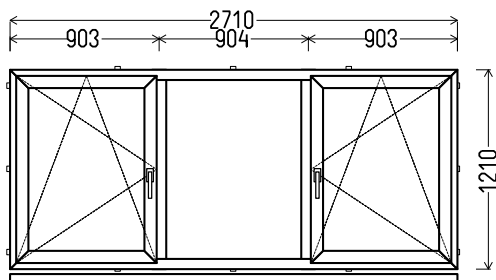

L4

Vaizdas iš vidaus

L4 (1vnt)

1. Profilių sistema: AV 7000 (6 kamerų)
2. Profilių spalva: balta
3. Stiklinimas: 4 / 16 / 4T (Stiklo paketas su selektyviniu stiklu, Ug=1.0)
4. Užraktai: ROTO NT
5. $U_w \leq 1.30$.

JRA 9213

2710x1210mm 3.28m²

Kiekis, vnt

Suma, EUR

1

211,00