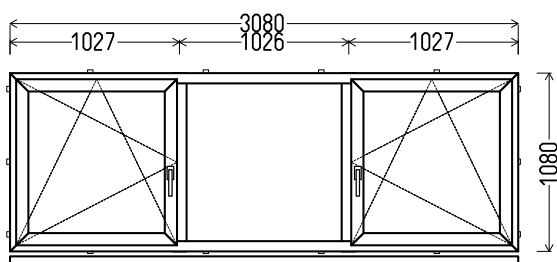

## L8

Vaizdas iš vidaus

L8 (3vnt)

3080x1100mm 3.39m<sup>2</sup>

1. Profilių sistema: AV 7000 (6 kamerų)
2. Profilių spalva: balta
3. Stiklinimas: 4 / 16 / 4T (Stiklo paketas su selektyviniu stiklu, Ug=1.0)
4. Užraktai: ROTO NT
5. Uw <= 1.29.

## L9

Vaizdas iš vidaus

L9 (1vnt)

3080x1080mm 3.33m<sup>2</sup>

1. Profilių sistema: AV 7000 (6 kamerų)
2. Profilių spalva: balta
3. Stiklinimas: 4 / 16 / 4T (Stiklo paketas su selektyviniu stiklu, Ug=1.0)
4. Užraktai: ROTO NT
5. Uw <= 1.29.