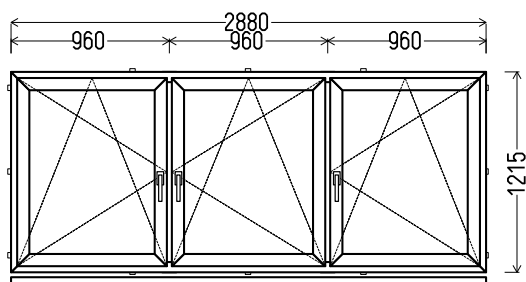

L16

Vaizdas iš vidaus

L16 (1vnt)

1. Profilių sistema: OVLO (6 kamerų)
2. Profilių spalva: Auksinis ažuolas iš vidaus
3. Stiklinimas: (42mm dvikamerinis st. p. su dviem selektyviniais stiklais, $U_g=0.5$)
4. Užraktai: ROTO NT
5. $U_w \leq 0.96$.

JVN 9286P

2880x1215mm 3.50m²

Kiekis, vnt

Suma, EUR

1

437,00