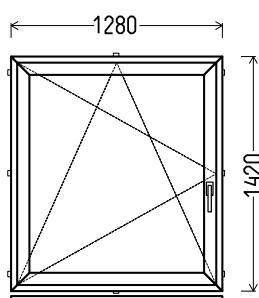

L14

Vaizdas iš vidaus

L14 (1vnt)

1. Profilių sistema: AV 7000 (6 kamerų)
2. Profilių spalva: balta
3. Stiklinimas: 4 / 16 / 4T (Stiklo paketas su selektyviniu stiklu, Ug=1.0)
4. Užraktai: VINKHAUS
5. Uw <= 1.24.

JRA 9326

1280x1420mm

1.82m²

Kiekis, vnt

1

Suma, EUR

100,70