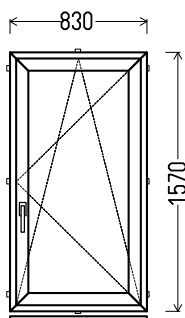

L24

Vaizdas iš vidaus
L24 (1vnt)

1. Profilių sistema: Av 7000 (6 kamerų)
2. Profilių spalva: balta
3. Stiklinimas: 4 / 16 / 4T (Stiklo paketas su selektyviniu stiklu, Ug=1.0)
4. Užraktai: Vinkhaus
5. $U_w \leq 1.29$.

JVN 9384

830x1570mm

1.30m²

Kiekis, vnt

1

Suma, EUR

91,00