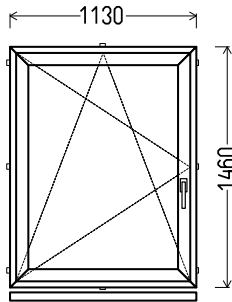

L28

Vaizdas iš vidaus

L28 (1vnt)

1. Profilių sistema: Av 7000 (6 kamerų)
2. Profilių spalva: balta
3. Stiklinimas: 4 / 16 / 4T (Stiklo paketas su selektyviniu stiklu, Ug=1.0)
4. Užraktai: vinkhaus
5. $U_w \leq 1.25$.

Ra 9056 (su broku)

1130x1460mm

1.65m²

Kiekis, vnt

1

Suma, EUR

104,00