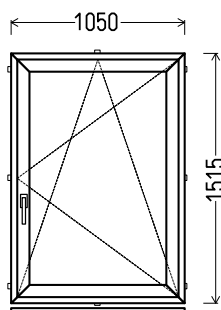

L20

Vaizdas iš vidaus

L20 (1vnt)

1. Profilių sistema: Av 7000 (6 kamerų)
2. Profilių spalva: balta
3. Stiklinimas: 4 / 16 / 4T (Stiklo paketas su selektyviniu stiklu, Ug=1.0)
4. Užraktai: vinkhaus
5. $U_w \leq 1.26$.

Iš. St. pak.

		Kiekis, vnt	Suma, EUR
1050x1515mm	1.59m²	1	107,00