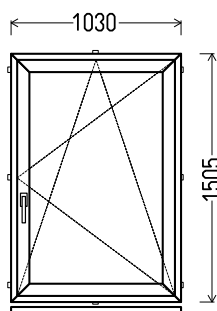

L15

Vaizdas iš vidaus

L15 (1vnt)

1. Profilių sistema: AV 7000 (6 kamerų)
2. Profilių spalva: balta
3. Stiklinimas: 4 / 16 / 4T (tonuotas stiklo paketas su selektyviniu stiklu, Ug=1.0)
4. Užraktai: VINKHAUS
5. Uw <= 1.26.

Iš. St.pak.

1030x1505mm

1.55m²

Kiekis, vnt

1

Suma, EUR

195,00