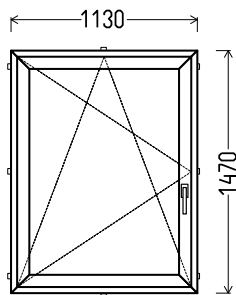

L33

Vaizdas iš vidaus

L33 (1vnt)

1. Profilių sistema: Av 7000 (6 kamerų)
2. Profilių spalva: balta
3. Stiklinimas: 4 / 16 / 4T (Stiklo paketas su selektyviniu stiklu, Ug=1.0)
4. Užraktai: Vinkhaus
5. $U_w \leq 1.25$.

RA 9056(su broku)

1130x1470mm

1.66m²

Kiekis, vnt

1

Suma, EUR

104,00

Gaminių kiekis, vnt:

34

Bendras plotas, m²:

52.64