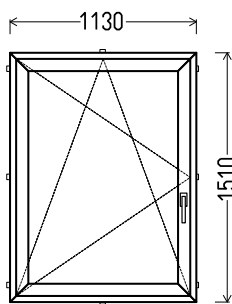

L30

Vaizdas iš vidaus

L30 (1vnt)

1. Profilių sistema: Av 7000 (6 kamerų)
2. Profilių spalva: balta
3. Stiklinimas: 4 / 16 / 4T (Stiklo paketas su selektyviniu stiklu, Ug=1.0)
4. Užraktai: Vinkhaus
5. $U_w \leq 1.25$.

RA 9056(su broku)

1130x1510mm

1.71m²

Kiekis, vnt

1

Suma, EUR

104,00