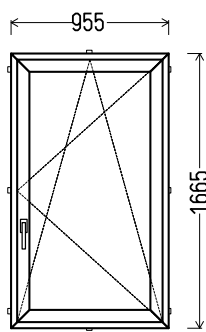

L21

Vaizdas iš vidaus

L21 (1vnt)

1. Profilių sistema: Av 7000 (6 kamerų)
2. Profilių spalva: balta
3. Stiklinimas: 4 / 16 / 4T (Stiklo paketas su selektyviniu stiklu, Ug=1.0)
4. Užraktai: vinkhaus
5. $U_w \leq 1.27$.

Iš. St. pak.

		Kiekis, vnt	Suma, EUR
955x1665mm	1.59m²	1	106,00