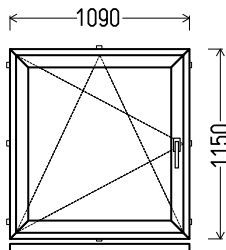

Vaizdas iš vidaus

L2 (1vnt)

1. Profilių sistema: OVLO (6 kamerų)
2. Profilių spalva: balta
3. Stiklinimas: 4 / 16 / 4T (Stiklo paketas su selektyviu stiklu, metalinis tinkliukas stikle (sugus)Ug=1.0)
4. Užraktai: ROTO NT
5.  $U_w \leq 1.28$ .