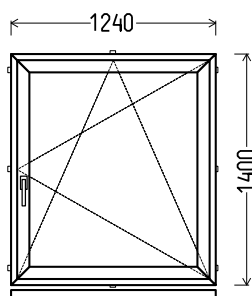

L12

Vaizdas iš vidaus

L12 (1vnt)

1. Profilių sistema: Av 7000 (6 kamerų)
2. Profilių spalva: balta
3. Stiklinimas: 4 / 16 / 4T (Stiklo paketas su selektyviniu stiklu, $U_g=1.0$)
4. Užraktai: vinkhaus
5. $U_w \leq 1.25$.

JVN 9085

		Kiekis, vnt	Suma, EUR
1240x1400mm	1.74m²	1	115,00