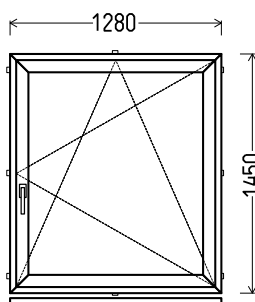

L6

Vaizdas iš vidaus

L6 (1vnt)

1. Profilių sistema: AV 7000 (6 kamerų)
2. Profilių spalva: Tamsus ąžuolas iš lauko
3. Stiklinimas: 4 / 16 / 4T (Stiklo paketas su selektyviniu stiklu, $U_g=1.0$)
4. Užraktai: Vinkhaus
5. $U_w \leq 1.24$.

JVN 9285

1280x1450mm

1.86m²

Kiekis, vnt

1

Suma, EUR

128,00