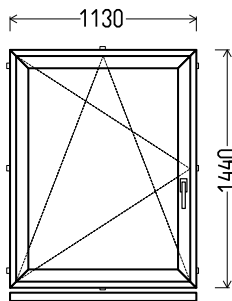

L29

Vaizdas iš vidaus

L29 (1vnt)

1. Profilių sistema: Av 7000 (6 kamerų)
2. Profilių spalva: balta
3. Stiklinimas: 4 / 16 / 4T (Stiklo paketas su selektyviniu stiklu, Ug=1.0)
4. Užraktai: Vinkhaus
5. $U_w \leq 1.25$.

Ra 9056 (su broku)

1130x1440mm

1.63m²

Kiekis, vnt

1

Suma, EUR

104,00