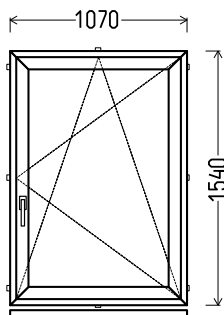

L8

Vaizdas iš vidaus

L8 (1vnt)

1. Profilių sistema: AV 7000 (6 kamerų)
2. Profilių spalva: balta
3. Stiklinimas: 4 / 16 / 4T (Stiklo paketas su selektyviniu stiklu, Ug=1.0)
4. Užraktai: Vinkhaus
5. $U_w \leq 1.26$.

RA 8432

1070x1540mm

1.65m²

Kiekis, vnt
1

Suma, EUR
96,00