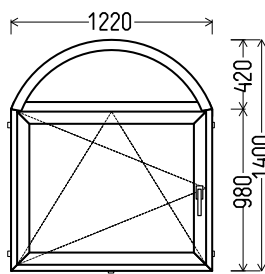

L11

Vaizdas iš vidaus

L11 (1vnt)

1. Profilių sistema: AV 7000 (6 kamerų)
2. Profilių spalva: balta
3. Stiklinimas: 4 / 16 / 4T (Stiklo paketas su selektyviniu stiklu, $U_g=1.0$)
4. Užraktai: Vinkhaus
5. $U_w \leq 1.34$.

RA 9099

		Kiekis, vnt	Suma, EUR
1220x1400mm	1.57m²	1	206,00