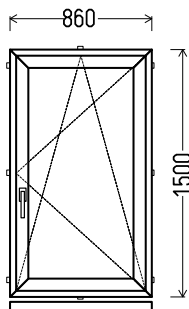

# 1 – OS DALIES VARSTOMI

L1

Vaizdas iš vidaus

L1 (1vnt)

1. Profilių sistema: KIOMERLING 88 (8 kamerų)
2. Profilių spalva: Schokobraun (8019) iš lauko
3. Stiklinimas: (48mm dvikamerinis st. p. su dviem selektyviniais stiklais, Ug=0.5)
4. Užraktai: Vinkhaus
5.  $U_w \leq 0.97$ .