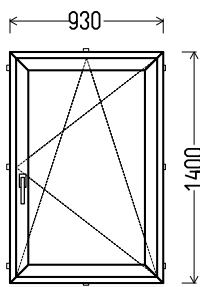

L16

Vaizdas iš vidaus

L16 (1vnt)

1. Profilių sistema: Av 7000 (6 kamerų)
2. Profilių spalva: balta
3. Stiklinimas: 4 / 16 / 4T (Tonuotas Stiklo paketas su selektyviniu stiklu, Ug=1.0)
4. Užraktai: vinkhaus
5. $U_w \leq 1.28$.

Iš.st.pak.

930x1400mm	1.30m²	Kiekis, vnt 1	Suma, EUR 175,00