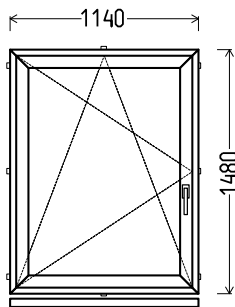

L7

Vaizdas iš vidaus

L7 (1vnt)

1. Profilių sistema: Av 7000 (6 kamerų)
2. Profilių spalva: balta
3. Stiklinimas: 4 / 16 / 4T (Stiklo paketas su selektyviniu stiklu, Ug=1.0)
4. Užraktai: vinkhaus
5. $U_w \leq 1.25$.

RA 9056 (su broku)

1140x1480mm

1.69m²

Kiekis, vnt
1

Suma, EUR
104,00