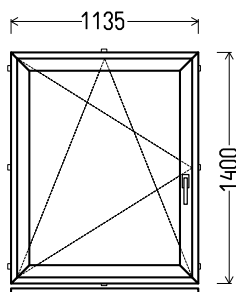

L32

Vaizdas iš vidaus

L32 (1vnt)

1. Profilių sistema: Av 7000 (6 kamerų)
2. Profilių spalva: balta
3. Stiklinimas: 4 / 16 / 4T (Stiklo paketas su selektyviniu stiklu, Ug=1.0)
4. Užraktai: Vinkhaus
5. $U_w \leq 1.26$.

Ra 9056(su broku)

1135x1400mm

1.59m²

Kiekis, vnt

1

Suma, EUR

99,00