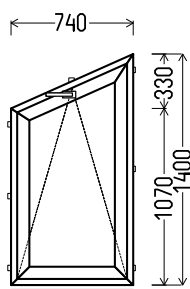

L10

Vaizdas iš vidaus

L10 (1vnt)

1. Profilių sistema: Av 7000 (6 kamerų)
2. Profilių spalva: balta
3. Stiklinimas: 4 / 16 / 4T (Stiklo paketas su selektyviniu stiklu, $U_g=1.0$)
4. Užraktai: ROTO NT
5. $U_w \leq 1.33$

AD 6299A

		Kiekis, vnt	Suma, EUR
740x1400mm	0.91m²	1	192,40