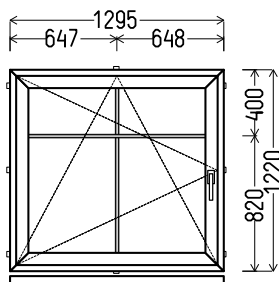

## L4

Vaizdas iš vidaus

L4 (1vnt)

1. Profilių sistema: AV 7000 (6 kamerų)
2. Profilių spalva: Šviesus ąžuolas iš lauko
3. Stiklinimas: 4 / 16 / 4T (Stiklo paketas su selektyviniu stiklu,  $U_g=1.0$ )
4. Užraktai: vinkhaus
5. Skirtukai: Skirtukas stiklo pakete 18mm baltas
6.  $U_w \leq 1.26$ .