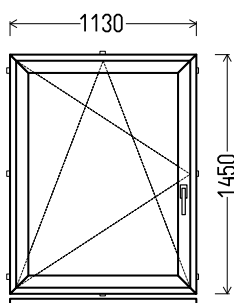

L18

Vaizdas iš vidaus

L18 (1vnt)

1. Profilių sistema: Av 7000 (6 kamerų)
2. Profilių spalva: balta
3. Stiklinimas: 4 / 16 / 4T (Stiklo paketas su selektyviniu stiklu, Ug=1.0)
4. Užraktai: Vinkhaus
5. $U_w \leq 1.25$.

RA 9056 (su broku)

1130x1450mm	1.64m²	Kiekis, vnt 1	Suma, EUR 99,00