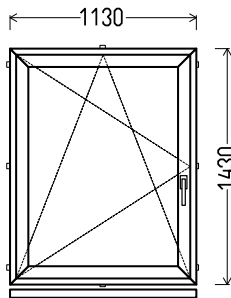

L26

Vaizdas iš vidaus

L26 (1vnt)

1. Profilių sistema: AV 7000 (6 kamerų)
2. Profilių spalva: balta
3. Stiklinimas: 4 / 16 / 4T (Stiklo paketas su selektyviniu stiklu, Ug=1.0)
4. Užraktai: Vinkhaus
5. $U_w \leq 1.26$.

Ra 9056 (su broku)

		Kiekis, vnt	Suma, EUR
1130x1430mm	1.62m²	1	104,00