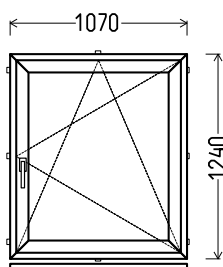

L5

Vaizdas iš vidaus

L5 (1vnt)

1. Profilių sistema: AV 7000 (6 kamerų)
2. Profilių spalva: balta
3. Stiklinimas: 4 / 16 / 4T (Stiklo paketas su selektyviniu stiklu, $U_g=1.0$)
4. Užraktai: Vinkhaus
5. $U_w \leq 1.28$.

JVN 9330

1070x1240mm

1.33m²

Kiekis, vnt

1

Suma, EUR

88,50