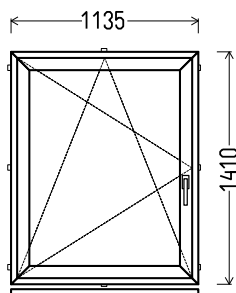

L31

Vaizdas iš vidaus

L31 (1vnt)

1. Profilių sistema: Av 7000 (6 kamerų)
2. Profilių spalva: balta
3. Stiklinimas: 4 / 16 / 4T (Stiklo paketas su selektyviniu stiklu, Ug=1.0)
4. Užraktai: Vinkhaus
5. $U_w \leq 1.26$.

Ra 9056(su broku)

1135x1410mm

1.60m²

Kiekis, vnt

1

Suma, EUR

104,00