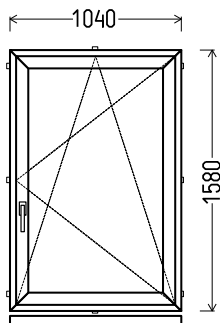

L22

Vaizdas iš vidaus
L22 (2vnt)

1. Profilių sistema: Av 7000 (6 kamerų)
2. Profilių spalva: balta
3. Stiklinimas: 4 / 16 / 4T (Stiklo paketas su selektyviniu stiklu, Ug=1.0)
4. Užraktai: Vinkhaus
5. $U_w \leq 1.26$.

Iš . st. pak.

1040x1580mm

1.64m²

Kiekis, vnt

2

Suma, EUR

Po 107,00