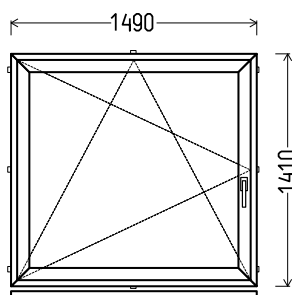

L13

Vaizdas iš vidaus

L13 (1vnt)

1. Profilių sistema: AV 7000 (6 kamerų)
2. Profilių spalva: balta
3. Stiklinimas: 4 / 16 / 4T (Stiklo paketas su selektyviniu stiklu, Ug=1.0)
4. Užraktai: Vinkhaus
5. Uw <= 1.23.

JVN 9315 (montuotas)

1490x1410mm

2.10m²

Kiekis, vnt

1

Suma, EUR

105,50