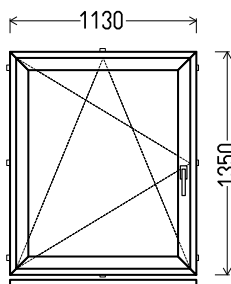

L27

Vaizdas iš vidaus

L27 (1vnt)

1. Profilių sistema: Av 7000 (6 kamerų)
2. Profilių spalva: balta
3. Stiklinimas: 4 / 16 / 4T (Stiklo paketas su selektyviniu stiklu, Ug=1.0)
4. Užraktai: vinkhaus
5. $U_w \leq 1.26$

RA 2056 (su broku)

		Kiekis, vnt	Suma, EUR
1130x1350mm	1.53m²	1	99,00