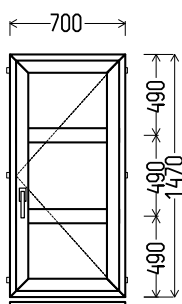

## L9

Vaizdas iš vidaus

L9 (1vnt)

1. Profilių sistema: AV 7000 (6 kamerų)
2. Profilių spalva: balta
3. Stiklinimas: 4 / 16 / 4T (Stiklo paketas su selektyviniu stiklu, Ug=1.0)
4. Užraktai: abipusė rakinama rankena su ritinėliais
5.  $U_w \leq 1.46$ .