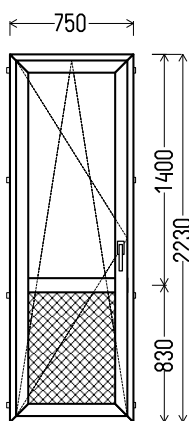

AB 20099 (montuota)

		Kiekis, vnt	Suma, EUR
1000x2180mm	2.18m ²	1	229,00

BD5

Vaizdas iš vidaus
BD5 (1vnt)

1. Profilių sistema: Avangarde 7000(6 kamerų)
2. Profilių spalva: balta
3. Stiklinimas: 4 / 16 / 4T (Stiklo paketas su selektyviniu stiklu, Ug=1.0)
4. Užraktai: ROTO NT
5. $U_w \leq 1.28$.

JVN 9072

		Kiekis, vnt	Suma, EUR
780x2330mm	1.82m ²	1	127,00

BD6

Vaizdas iš vidaus
BD6 (1vnt)

1. Profilių sistema: Avangarde 7000 (6 kamerų)
2. Profilių spalva: balta
3. Stiklinimas: Plastiko plokštė balta, Ug=1.2 / 4 / 16 / 4T (Stiklo paketas su selektyviniu stiklu, Ug=1.0)
4. Užraktai: ROTO NT
5. $U_w \leq 1.28$.