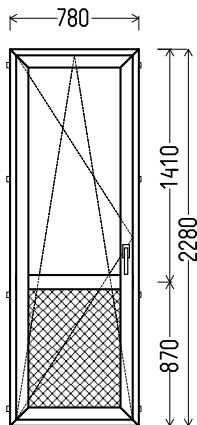

JR 9051 90702JN

720x2190mm

1.58m²

Kiekis, vnt

1

Suma, EUR

150,00

BD10

Vaizdas iš vidaus

BD10 (1vnt)

1. Profilių sistema: Ovlo (6 kamerų)
2. Profilių spalva: balta
3. Stiklinimas: Plastiko plokštė balta, $U_g=1.2 / 4 / 16 / 4T$ (Stiklo paketas su selektyviniu stiklu, $U_g=1.0$)
4. Užraktai: ROTO NT
5. $U_w \leq 1.27$.