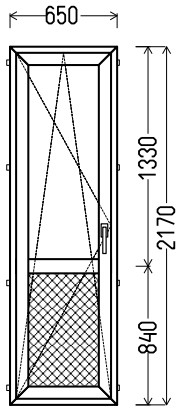

BOLKONO – TERASOS DURYS

BD1

Vaizdas iš vidaus

BD1 (1vnt)

1. Profilių sistema: Avangarde 7000 (6 kamerų)
2. Profilių spalva: balta
3. Stiklinimas: Plastiko plokštė balta, $U_g=1.2 / 4 / 16 / 4T$ (Stiklo paketas su selektyviu stiklu, $U_g=1.0$)
4. Užraktai: ROTO NT
5. $U_w \leq 1.29$.