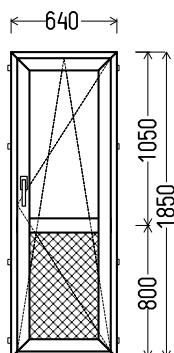

Vaizdas iš vidaus

BD14 (1vnt)

1. Profilių sistema: avangarde 7000 (6 kamerų)
2. Profilių spalva: balta
3. Stiklinimas: Plastiko plokštė balta, $U_g=1.2 / 4 / 16 / 4T$ (Stiklo paketas su selektyviu stiklu, $U_g=1.0$)
4. Užraktai: ROTO NT
5. $U_w \leq 1.30$.