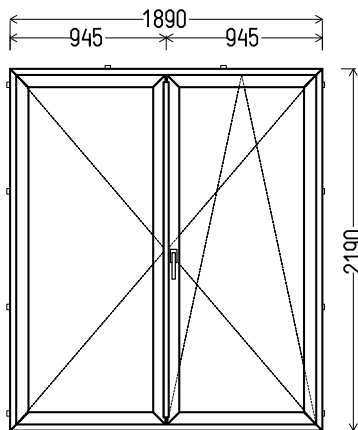

BD12

Vaizdas iš vidaus
BD12 (1vnt)

1. Profilių sistema: AV 7000 (6 kamerų)
2. Profilių spalva: balta
3. Stiklinimas: 4 / 16 / 4T (Stiklo paketas su selektyviniu stiklu, $U_g=1.0$)
4. Užraktai: ROTO NT
5. $U_w \leq 1.25$.

RA 20469

1890x2190mm

4.14m²

Kiekis, vnt

1

Suma, EUR

267,00