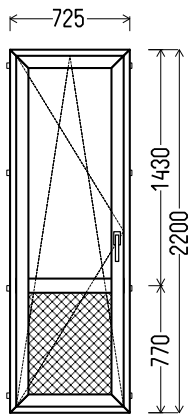

Vaizdas iš vidaus
BD11 (1vnt)

1. Profilių sistema: Ovlo (6 kamerų)
2. Profilių spalva: balta
3. Stiklinimas: Plastiko plokštė balta, $U_g=1.2 / 4 / 16 / 4T$ (Stiklo paketas su selektyviniu stiklu, $U_g=1.0$)
4. Užraktai: ROTO NT
5. $U_w \leq 1.28$.