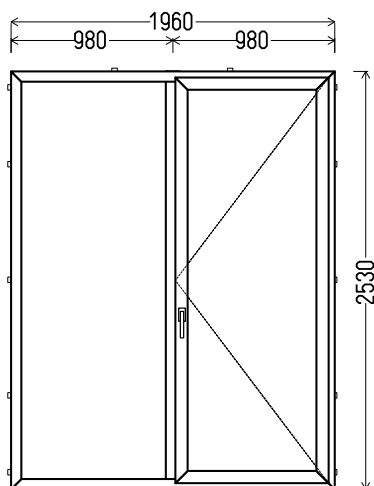

BD8

Vaizdas iš vidaus

BD8 (1vnt)

1. Profilių sistema: Kiomerling 88 (8 kamerų)
2. Profilių spalva: Schokobraun (8019)
3. Stiklinimas: 4T / 18 / 4 / 18 / 4T (48mm dvikamerinis st. p. su dviem selektyviniais stiklais, Ug=0.5)
4. Užraktai: ROTO NT
5. $U_w \leq 0.84$.

JRA 9222 0180

1960x2530mm	4.96m²	Kiekis, vnt	Suma, EUR
		1	800,00