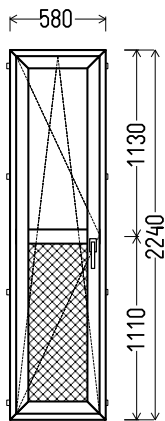

BD3

Vaizdas iš vidaus
BD3 (1vnt)

1. Profilių sistema: KBA (6 kamerų)
2. Profilių spalva: balta
3. Stiklinimas: Plastiko plokštė balta, Ug=1.2 / 4 / 16 / 4T (Stiklo paketas su selektyviniu stiklu, Ug=1.0)
4. Užraktai: ROTO NT
5. Uw <= 1.30.

RA 8302 (montuota)

		Kiekis, vnt	Suma, EUR
580x2240mm	1.30m²	1	170,00