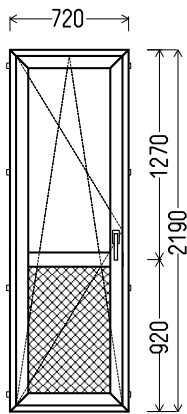

EG

990x2500mm	2.48m ²	Kiekis, vnt	Suma, EUR
		1	297,00

BD8

Vaizdas iš vidaus

BD8 (1vnt)

1. Profilių sistema: Kiomerling 88 (8 kamerų)
2. Profilių spalva: Schokobraun (8019)
3. Stiklinimas: 4T / 18 / 4 / 18 / 4T (48mm dvikamerinis st. p. su dviem selektyviniais stiklais, Ug=0.5)
4. Užraktai: ROTO NT
5. $U_w \leq 0.84$.

JRA 9222 0180

1960x2530mm	4.96m ²	Kiekis, vnt	Suma, EUR
		1	800,00

BD9

Vaizdas iš vidaus

BD9 (1vnt)

1. Profilių sistema: KBA (6 kamerų)
2. Profilių spalva: balta
3. Stiklinimas: Plastiko plokštė balta, $U_g=1.2 / 4 / 16 / 4T$ (Stiklo paketas su selektyviniu stiklu, $U_g=1.0$)
4. Užraktai: ROTO NT
5. $U_w \leq 1.28$.