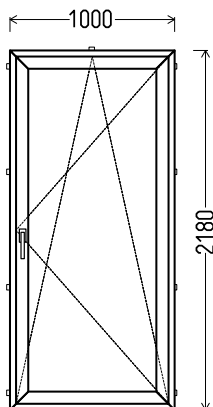

BD4

Vaizdas iš vidaus
BD4 (1vnt)

1. Profilių sistema: P-line-Rehau (6 kamerų)
2. Profilių spalva: balta
3. Stiklinimas: 4T / 18 / 4 / 18 / 4T (48mm dvikamerinis st. p. su dviem selektyviniais stiklais, Ug=0.5)
4. Užraktai: ROTO NT
5. Uw <= 0.89.

AB 20099 (montuota)

		Kiekis, vnt	Suma, EUR
1000x2180mm	2.18m²	1	229,00