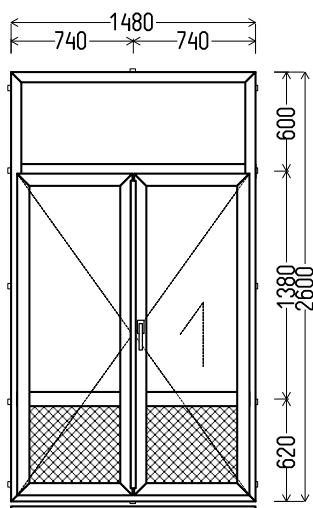

Vaizdas iš vidaus

L13 (1vnt)

1. Profilių sistema: avangarde 7000 (6 kamerų)
2. Profilių spalva: balta
3. Stiklinimas: Plastiko plokštė balta, $U_g=1.2 / 4 / 16 / 4T$ (Stiklo paketas su selektyviu stiklu, $U_g=1.0$)
4. Užraktai: ROTO NT
5. $U_w \leq 1.30$.