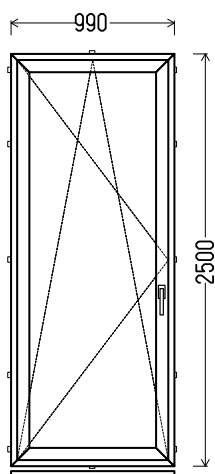

L7

Vaizdas iš vidaus

L7 (1vnt)

1. Profilių sistema: Kiomerling 88 (kamerų)
2. Profilių spalva: Antracitas su tekstūra (7016) iš lauko
3. Stiklinimas: 4T / 18 / 4 / 18 / 4T (48mm dvikamerinis st. p. su dviem selektyviniais stiklais, Ug=0.5)
4. Užraktai: ROTO NT
5. $U_w \leq 0.88$.

EG

990x2500mm	2.48m²	Kiekis, vnt	Suma, EUR
		1	297,00