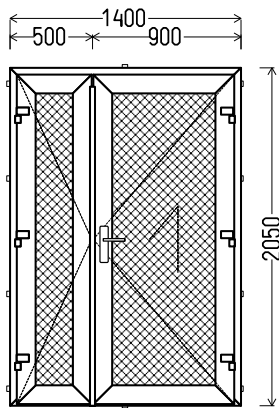

LD3

Vaizdas iš lauko
LD3 (1vnt)

1. Profilių sistema: Lauko Durys (atidaromos į lauką)
2. Profilių spalva: Šviesiai pilka su tekstūra (7040) iš lauko
3. Stiklinimas: Plastiko plokštė dekoras/dekoras, Ug=1.2
4. Užraktai: spyra R4 valdoma rankena
5. $U_w \leq 1.20$.

RP 8092P

1400x2050mm	2.87m²	Kiekis, vnt 1	Suma, EUR 776,00