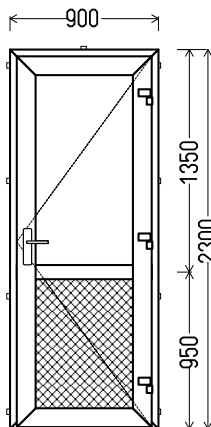

LAUKO DURYS

LD1

Vaizdas iš lauko
LD1 (1vnt)

1. Profilių sistema: Durys iš langinio profilio (atidaromos į vidų)
2. Profilių spalva: balta
3. Stiklinimas: Plastiko plokštė balta, Ug=1.2 / 4 / 16 / 4T (Stiklo paketas su selektyviu stiklu, Ug=1.0)
4. Užraktai: spyna R4 valdoma rankena
5. $U_w \leq 1.26$.

RA 8409

870x2400mm	2.09m ²	Kiekis, vnt 1	Suma, EUR 280,00
------------	--------------------	-------------------------	----------------------------

LD2

Vaizdas iš lauko
LD2 (1vnt)

1. Profilių sistema: lauko durys (atidaromos į lauką)
2. Profilių spalva: Riešutas abi pusės
3. Stiklinimas: Plastiko plokštė dekoras/dekoras, Ug=1.2 / 4 / 16 / 4T (Stiklo paketas su selektyviu stiklu, Ug=1.0)
4. Užraktai: spyna R4 valdoma rankena
5. $U_w \leq 1.26$.