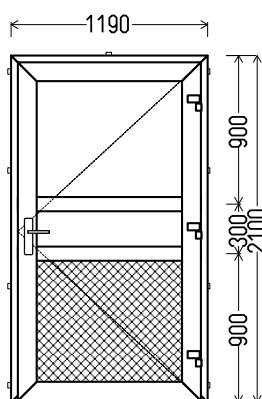

Vaizdas iš lauko

LD9 (1vnt)

1. Profilių sistema: lauko durys (atidaromos į lauką)
2. Profilių spalva: balta
3. Stiklinimas: Plastiko plokštė balta, Ug=1.2 / 4 / 16 / 4T (Stiklo paketas su selektyviu stiklu, Ug=1.0)
4. Užraktai: 3k. spina valdoma ratku, bačkutė, ofisinė rankena
5. $U_w \leq 1.29$.