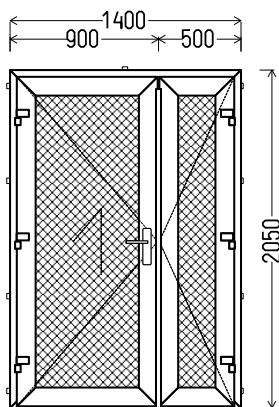

LD5

Vaizdas iš lauko
LD5 (1vnt)

1. Profilių sistema: Lauko durys (atidaromos į lauką)
2. Profilių spalva: Antracitas su tekstūra (7016) iš lauko
3. Stiklinimas: Plastiko plokštė dekoras/balta, Ug=1.2
4. Užraktai: spyra R4 valdoma rankena
5. $U_w \leq 1.20$.

RP 8092P

Kiekis, vnt	Suma, EUR