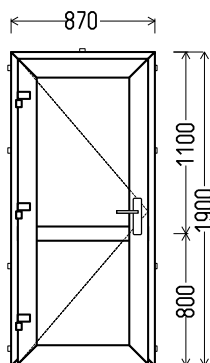

RA 20265A

900x2300mm

2.07m²

Kiekis, vnt

Suma, EUR

1**496,00**

LD8

Vaizdas iš vidaus