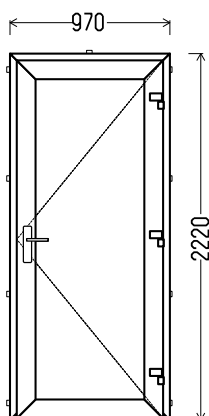

LD6

Vaizdas iš lauko

LD6 (2vnt)

1. Profilių sistema: lauko durys (atidaromos į lauką)
2. Profilių spalva: Winchester iš lauko
3. Stiklinimas: 4 / 16 / 4T (Stiklo paketas su selektyviniu stiklu, Ug=1.0)
4. Užraktai: spyna R4 valdoma rankena
5. $U_w \leq 1.26$.

R 20074

970x2220mm

2.15m²

Kiekis, vnt

Suma, EUR

2

Po 583,00