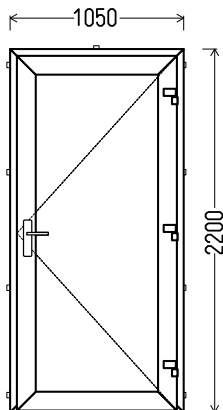

AD 9069

900x2300mm	2.07m ²	Kiekis, vnt 1	Suma, EUR 516,00
------------	--------------------	-------------------------	----------------------------

LD3

Vaizdas iš lauko
LD3 (1vnt)

1. Profilių sistema: Lauko Durys (atidaromos į lauką)
2. Profilių spalva: Šviesiai pilka su tekstūra (7040) iš lauko
3. Stiklinimas: Plastiko plokštė dekoras/dekoras, Ug=1.2
4. Užraktai: spyra R4 valdoma rankena
5. $U_w \leq 1.20$.

RP 8092P

1400x2050mm	2.87m ²	Kiekis, vnt 1	Suma, EUR 776,00
-------------	--------------------	-------------------------	----------------------------

LD4

Vaizdas iš lauko
LD4 (1vnt)

1. Profilių sistema: Kiomerling laukoDurys (atidaromos į lauką)
2. Profilių spalva: Antracitas su tekstūra (7016) iš lauko (I grupė)
3. Stiklinimas: 4T / 18 / 4 / 18 / 4T (48mm dvikamerinis st. p. su dviem selektyviniais stiklais, Ug=0.5)
4. Užraktai: spyra R4 valdoma rankena
5. $U_w \leq 0.94$.