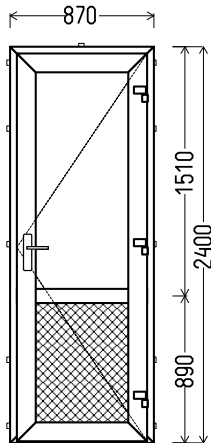

LAUKO DURYS

LD1

Vaizdas iš lauko
LD1 (1vnt)

1. Profilių sistema: Durys iš langinio profilio (atidaromos į vidų)
2. Profilių spalva: balta
3. Stiklinimas: Plastiko plokštė balta, Ug=1.2 / 4 / 16 / 4T (Stiklo paketas su selektyviu stiklu, Ug=1.0)
4. Užraktai: spyna R4 valdoma rankena
5. $U_w \leq 1.26$.

RA 8409

870x2400mm	2.09m ²	Kiekis, vnt 1	Suma, EUR 280,00
------------	--------------------	-------------------------	----------------------------

LD2

Vaizdas iš lauko
LD2 (1vnt)

1. Profilių sistema: lauko durys (atidaromos į lauką)
2. Profilių spalva: Riešutas abi pusės
3. Stiklinimas: Plastiko plokštė dekoras/dekoras, Ug=1.2 / 4 / 16 / 4T (Stiklo paketas su selektyviu stiklu, Ug=1.0)
4. Užraktai: spyna R4 valdoma rankena
5. $U_w \leq 1.26$.