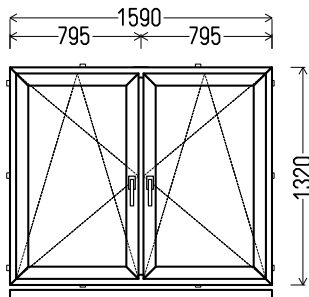

2100x870mm

1.83m²

Kiekis, vnt

1

Suma, EUR

100,00

L5

Vaizdas iš vidaus