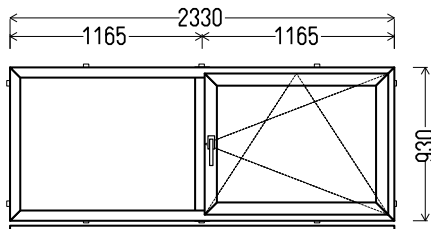

1590x1320mm

2.10m²

Kiekis, vnt

1

Suma, EUR

157,50

L6

Vaizdas iš vidaus