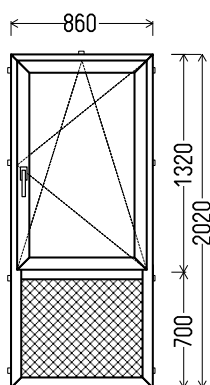

Vaizdas iš vidaus

BD2 (1vnt)

1. Profilių sistema: avangarde 7000 (6 kamerų)
2. Profilių spalva: Raudonmedis abi pusės
3. Stiklinimas: Plastiko plokštė dekoras/dekoras, $U_g=1.2 / 4 / 16 / 4T$ (Stiklo paketas su selektyviniu stiklu, $U_g=1.0$)
4. Užraktai: ROTO NT
5. $U_w \leq 1.27$.

EC 6005 (montuotas)

860x2020mm

1.74m²

Kiekis, vnt

1

Suma, EUR

116,00

L3