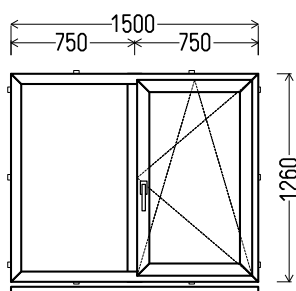

2 – JŲ DALIŲ VARSTOMI

L1

Vaizdas iš vidaus

L1 (2vnt)

1. Profilių sistema: P-line - Rehau (6 kamerų)
2. Profilių spalva: balta
3. Stiklinimas: 4T / 18 / 4 / 18 / 4T (48mm dvikamerinis st. p. su dviem selektyviniais stiklais, $U_g=0.5$)
4. Užraktai: ROTO NT
5. $U_w \leq 0.98$.