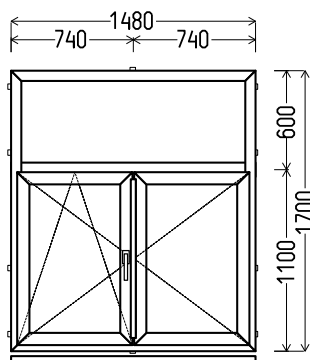

EC 6005 (montuotas)

860x2020mm

1.74m²

Kiekis, vnt

1

Suma, EUR

116,00

L3