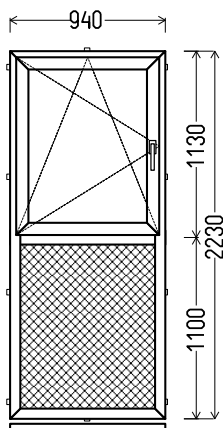

Vaizdas iš vidaus

L8 (1vnt)

1. Profilių sistema: KBA (6 kamerų)
2. Profilių spalva: balta
3. Stiklinimas: Plastiko plokštė balta, Ug=1.2 / 4 / 16 / 4T (Stiklo paketas su selektyviniu stiklu, Ug=1.0)
4. Užraktai: ROTO NT
5. $U_w \leq 1.25$.