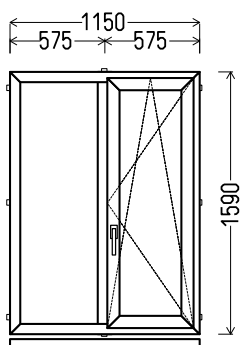

RD 20049 00578JN (montuotas)

2280x1400mm 3.19m²

Kiekis, vnt

Suma, EUR

1

295,50

L13

Vaizdas iš vidaus