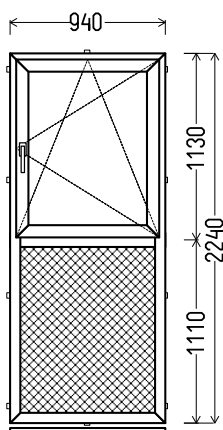

Vaizdas iš vidaus

L9 (1vnt)

1. Profilių sistema: KBA (6 kamerų)
2. Profilių spalva: balta
3. Stiklinimas: Plastiko plokštė balta, Ug=1.2 / 4 / 16 / 4T (Stiklo paketas su selektyviniu stiklu, Ug=1.0)
4. Užraktai: ROTO NT
5. $U_w \leq 1.25$.