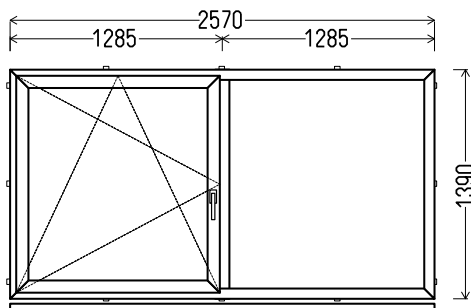

EP 20073

2160x1370mm 2.96m²

Kiekis, vnt

Suma, EUR

1

263,00

L11

Vaizdas iš vidaus