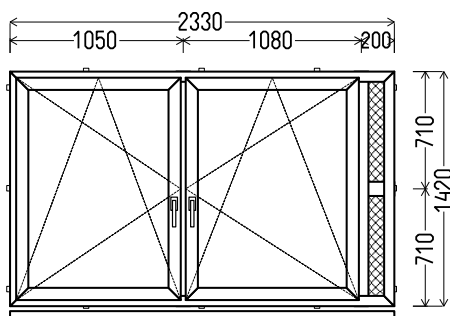

2 – JŲ DALIŲ VARSTOMI

L1

Vaizdas iš vidaus

L1 (2vnt)

1. Profilių sistema: P-line - Rehau (6 kamerų)
2. Profilių spalva: balta
3. Stiklinimas: 4T / 18 / 4 / 18 / 4T (48mm dvikamerinis st. p. su dviem selektyviniais stiklais, $U_g=0.5$)
4. Užraktai: ROTO NT
5. $U_w \leq 0.98$.

1135x1480mm

1.68m²

Kiekis, vnt

1

Suma, EUR

135,00

L15

Vaizdas iš vidaus