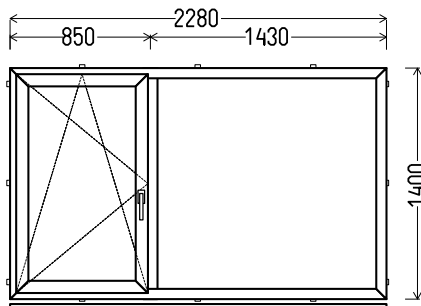

AD 20005

2570x1390mm 3.57m²

Kiekis, vnt

Suma, EUR

1

203,00

L12

Vaizdas iš vidaus