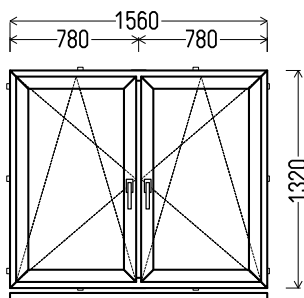

1030x1440mm

1.48m²

Kiekis, vnt

1

Suma, EUR

96,50

L17

Vaizdas iš vidaus