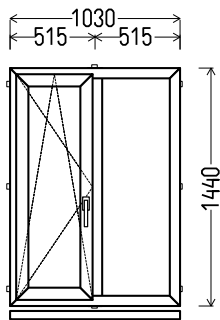

2330x1420mm

3.31m²

Kiekis, vnt

1

Suma, EUR

407,00

L16

Vaizdas iš vidaus