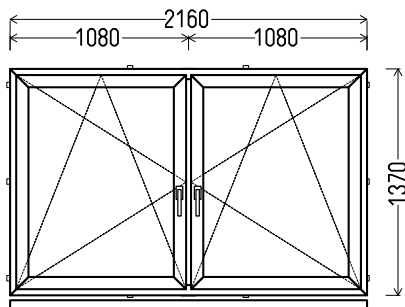

RA 8305 (montuotas)

940x2240mm

2.11m²

Kiekis, vnt

1

Suma, EUR

125,00

L10