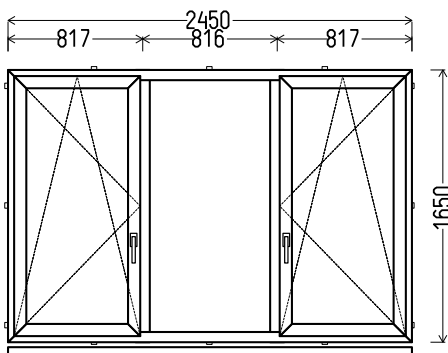

R 20062 (montuota)

2770x1680mm 4.65m²

Kiekis, vnt
1

Suma, EUR
161,50

L2

Vaizdas iš vidaus

L2 (1vnt)

1. Profilių sistema: Avangarde 7000 (6 kamerų)
2. Profilių spalva: balta
3. Stiklinimas: 4 / 16 / 4T (Stiklo paketas su selektyviu stiklu, Ug=1.0)
4. Užraktai: ROTO NT
5. $U_w \leq 1.29$.