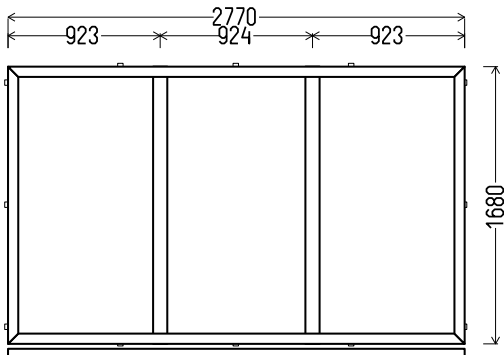

3-4ų DALIŲ VARSTOMI

V1

Vaizdas iš vidaus

V1 (1vnt)

1. Profilių sistema: Avangarde 7000 (6 kamerų)
2. Profilių spalva: balta
3. Stiklinimas: 4 / 16 / 4T (Stiklo paketas su selektyviu stiklu, Ug=1.0)
4. $U_w \leq 1.26$.

R 20062 (montuota)

2770x1680mm 4.65m²

Kiekis, vnt
1

Suma, EUR
161,50

L2