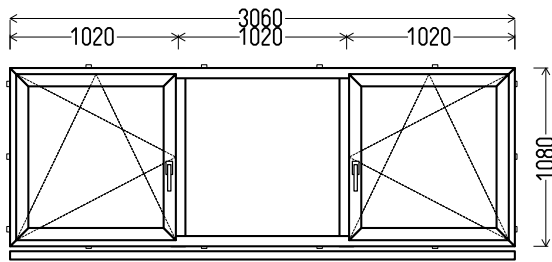

RA 9056 (montuotas)

3080x1080mm 3.33m²

Kiekis, vnt

Suma, EUR

1**171,00**

L10

Vaizdas iš vidaus

L10 (1vnt)