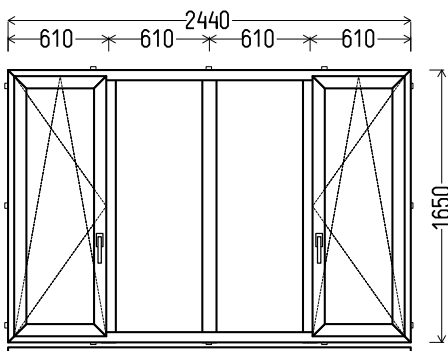

Vaizdas iš vidaus

L3 (1vnt)

1. Profilių sistema: Avangarde 7000 (6 kamerų)
2. Profilių spalva: balta
3. Stiklinimas: 4 / 16 / 4T (Stiklo paketas su selektyviu stiklu, Ug=1.0)
4. Užraktai: ROTO NT
5. $U_w \leq 1.34$.

EC 7077

2440x1650mm 4.03m²

Kiekis, vnt
1

Suma, EUR
210,00