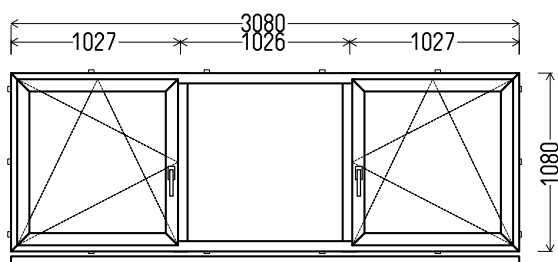

3080x1100mm 3.39m²

Kiekis, vnt

Suma, EUR

3**Po 171,00**

L9

Vaizdas iš vidaus

L9 (1vnt)

1. Profilių sistema: avangarde 7000 (6 kamerų)
2. Profilių spalva: balta
3. Stiklinimas: 4 / 16 / 4T (Stiklo paketas su selektyviniu stiklu, Ug=1.0)
4. Užraktai: ROTO NT
5. $U_w \leq 1.29$.