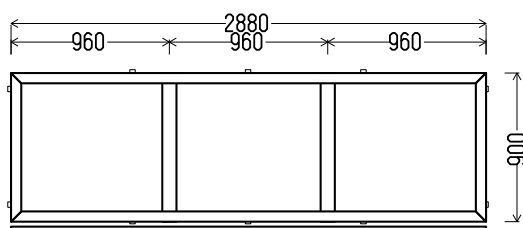

V14

Vaizdas iš vidaus

V14 (1vnt)

1. Profilių sistema: ovlo (6 kamerų)
2. Profilių spalva: Auksinis ažuolas iš vidaus
3. Stiklinimas: 4T / 15 / 4 / 15 / 4T (42mm dvikamerinis st. p. su dviem selektyviniais stiklais, $U_g=0.5$)
4. $U_w \leq 0.93$.

JVN 9286P

2880x900mm 2.59m²

Kiekis, vnt
1

Suma, EUR
339,00