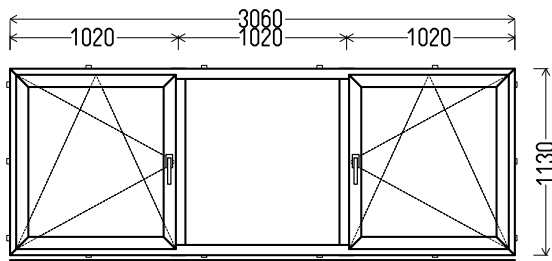

L12

Vaizdas iš vidaus

L12 (1vnt)

3060x1130mm 3.46m²

1. Profilių sistema: Avangarde 7000 (6 kamerų)
2. Profilių spalva: balta
3. Stiklinimas: 4 / 16 / 4T (Stiklo paketas su selektyviniu stiklu, Ug=1.0)
4. Užraktai: ROTO NT
5. Uw <= 1.29.

RA 9056(momtuota)

Kiekis, vnt	Suma, EUR
1	180,50