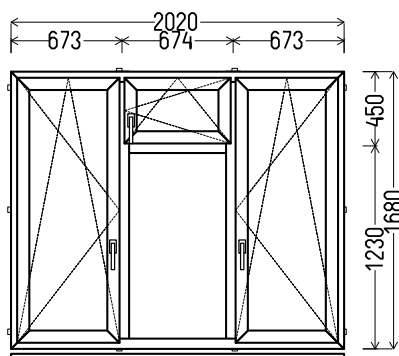

L13

Vaizdas iš vidaus

L13 (1vnt)

1. Profilių sistema: ovlo (6 kamerų)
2. Profilių spalva: Raudonmedis iš lauko
3. Stiklinimas: 4T / 15 / 4 / 15 / 4T (42mm dvikamerinis st. p. su dviem selektyviniais stiklais, $U_g=0.5$)
4. Užraktai: ROTO NT
5. $U_w \leq 1.02$.

JRA 9248

2020x1680mm 3.39m²

Kiekis, vnt
1

Suma, EUR
371,00