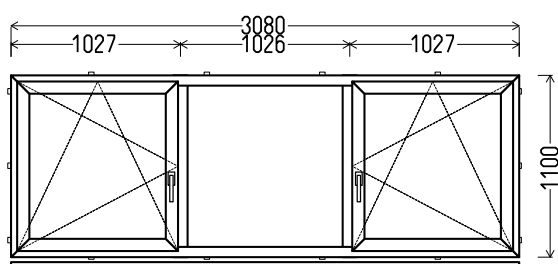

RA 9056 (montuota)

3080x1030mm 3.17m²

Kiekis, vnt

Suma, EUR

1**171,00**

L8

Vaizdas iš vidaus

L8 (3vnt)