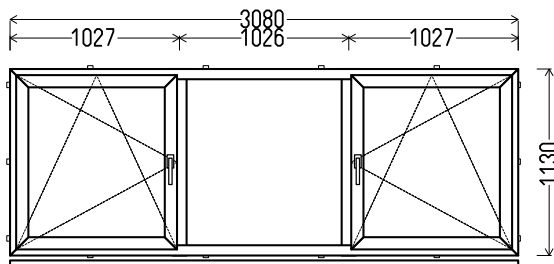

L11

Vaizdas iš vidaus

L11 (2vnt)

3080x1130mm 3.48m²

1. Profilių sistema: Avangarde 7000 (6 kamerų)
2. Profilių spalva: balta
3. Stiklinimas: 4 / 16 / 4T (Stiklo paketas su selektyviniu stiklu, Ug=1.0)
4. Užraktai: ROTO NT
5. Uw <= 1.29.

RA 9056(9montuota)

Kiekis, vnt	Suma, EUR
2	Po 180,50