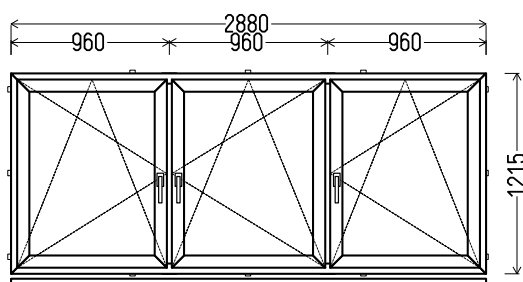

JRA 9248

2020x1680mm 3.39m²

Kiekis, vnt
1

Suma, EUR
371,00

V14

Vaizdas iš vidaus

V14 (1vnt)

1. Profilių sistema: ovlo (6 kamerų)
2. Profilių spalva: Auksinis ažuolas iš vidaus
3. Stiklinimas: 4T / 15 / 4 / 15 / 4T (42mm dvikamerinis st. p. su dviem selektyviniais stiklais, $U_g=0.5$)
4. $U_w \leq 0.93$.

JVN 9286P

2880x900mm 2.59m²

Kiekis, vnt
1

Suma, EUR
339,00

L15

Vaizdas iš vidaus

L15 (1vnt)

1. Profilių sistema: Ovlo (6 kamerų)
2. Profilių spalva: Auksinis ažuolas iš vidaus
3. Stiklinimas: 4T / 15 / 4 / 15 / 4T (42mm dvikamerinis st. p. su dviem selektyviniais stiklais, $U_g=0.5$)
4. Užraktai: ROTO NT
5. $U_w \leq 0.96$.