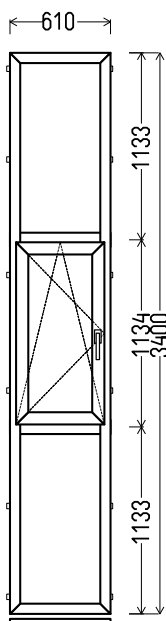

R 20062 (montuota)

2770x1680mm 4.65m²

Kiekis, vnt
1

Suma, EUR
161,50

L2

Vaizdas iš vidaus

L2 (1vnt)

1. Profilių sistema: Avangarde 7000 (6 kamerų)
2. Profilių spalva: balta
3. Stiklinimas: 4 / 16 / 4T (Stiklo paketas su selektyviu stiklu, Ug=1.0)
4. Užraktai: ROTO NT
5. $U_w \leq 1.29$.

EP 019

2670x1570mm 4.19m²

Kiekis, vnt

Suma, EUR

1

119,00

L6

Vaizdas iš vidaus