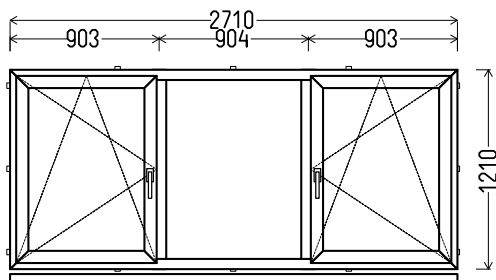

L4

Vaizdas iš vidaus

L4 (1vnt)

1. Profilių sistema: avangarde 7000 (6 kamerų)
2. Profilių spalva: balta
3. Stiklinimas: 4 / 16 / 4T (Stiklo paketas su selektyviniu stiklu, Ug=1.0)
4. Užraktai: ROTO NT
5. $U_w \leq 1.30$.

JRA 9213

2710x1210mm 3.28m²

Kiekis, vnt

Suma, EUR

1

211,00