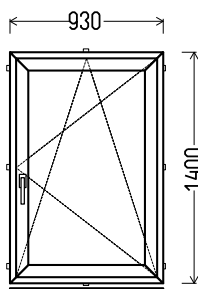

L15

Vaizdas iš vidaus

L15 (1vnt)

1. Profilių sistema: avangarde 7000 (6 kamerų)
2. Profilių spalva: balta
3. Stiklinimas: 4 / 16 / 4T (tonuotas st.pak. su selektyviniu stiklu, Ug=1.0)
4. Užraktai: ROTO NT
5. Uw <= 1.28.

Iš st. pak.

		Kiekis, vnt	Suma, EUR
930x1400mm	1.30m²	1	175,00