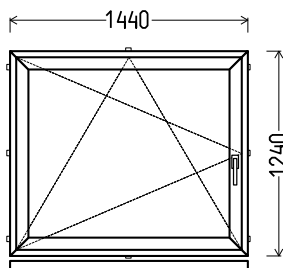

L2

Vaizdas iš vidaus

L2 (1vnt)

1. Profilių sistema: avangarde 7000 (6 kamerų)
2. Profilių spalva: balta
3. Stiklinimas: 4 / 16 / 4T (Stiklo paketas su selektyviniu stiklu, $U_g=1.0$)
4. Užraktai: ROTO NT
5. $U_w \leq 1.24$.

AD 20164

1440x1240mm

1.79m²

Kiekis, vnt

1

Suma, EUR

107,00