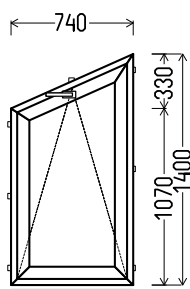

Iš st. pak.

| | | Kiekis, vnt | Suma, EUR |
|------------|--------------------|-------------|---------------|
| 805x1435mm | 1.16m ² | 1 | 132,00 |

L10

Vaizdas iš vidaus

L10 (1vnt)

1. Profilių sistema: avangarde 7000 (6 kamerų)
2. Profilių spalva: balta
3. Stiklinimas: 4 / 16 / 4T (Stiklo paketas su selektyviniu stiklu, Ug=1.0)
4. Užraktai: ROTO NT
5. $U_w \leq 1.33$.