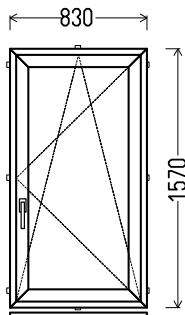

Iš st. pak.

1170x1685mm

1.97m²

Kiekis, vnt
1

Suma, EUR
117,00

L23

Vaizdas iš vidaus
L23 (1vnt)

1. Profilių sistema: Avangarde 7000 (6 kamerų)
2. Profilių spalva: balta
3. Stiklinimas: 4 / 16 / 4T (Stiklo paketas su selektyviniu stiklu, Ug=1.0)
4. Užraktai: ROTO NT
5. $U_w \leq 1.29$.