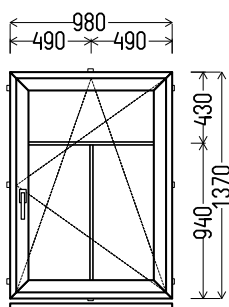

Vaizdas iš vidaus

L4 (1vnt)

1. Profilių sistema: avangarde 7000 (6 kamerų)
2. Profilių spalva: Winchester iš lauko
3. Stiklinimas: 4 / 16 / 4T (Stiklo paketas su selektyviniu stiklu, Ug=1.0)
4. Užraktai: ROTO NT
5. Skirtukai: Skirtukas stiklo pakete 18mm baltas
6. $U_w \leq 1.28$.