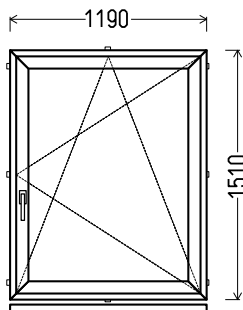

L36

Vaizdas iš vidaus
L36 (1vnt)

1. Profilių sistema: Avangarde 7000 (6 kamerų)
2. Profilių spalva: balta
3. Stiklinimas: 4 / 16 / 4T (Stiklo paketas su selektyviu stiklu, Ug=1.0)
4. Užraktai: ROTO NT
5. $U_w \leq 1.24$.

AD 20012

		Kiekis, vnt	Suma, EUR
1190x1510mm	1.80m²	1	107,00