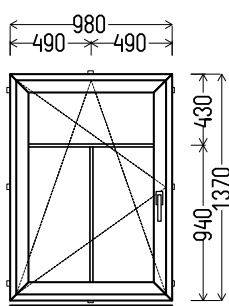

L5

Vaizdas iš vidaus

L5 (1vnt)

1. Profilių sistema: Avangarde 7000 (6 kamerų)
2. Profilių spalva: Winchester iš lauko
3. Stiklinimas: 4 / 16 / 4T (Stiklo paketas su selektyviniu stiklu, Ug=1.0)
4. Užraktai: ROTO NT
5. Skirtukai: Skirtukas stiklo pakete 18mm baltas
6. $U_w \leq 1.28$.

AD 20108 (montuotas)

980x1370mm	1.34m²	Kiekis, vnt 1	Suma, EUR 118,00