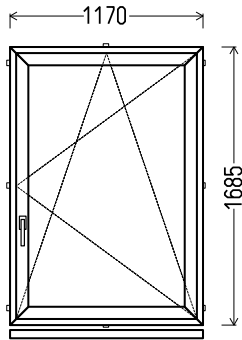

L22

Vaizdas iš vidaus
L22 (1vnt)

1. Profilių sistema: Avangarde 7000 (6 kamerų)
2. Profilių spalva: balta
3. Stiklinimas: 4 / 16 / 4T (Stiklo paketas su selektyviniu stiklu, Ug=1.0)
4. Užraktai: ROTO NT
5. $U_w \leq 1.24$.

Iš st. pak.

1170x1685mm

1.97m²

Kiekis, vnt
1

Suma, EUR
117,00