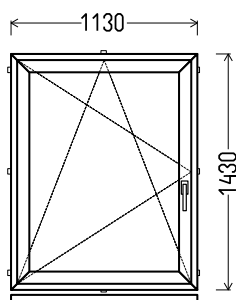

JVN 9200 (montuotas)

660x1750mm

1.16m²

Kiekis, vnt
1

Suma, EUR
76,00

L25

Vaizdas iš vidaus

L25 (1vnt)