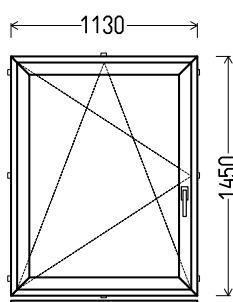

L17

Vaizdas iš vidaus

L17 (1vnt)

1. Profilių sistema: avangarde 7000 (6 kamerų)
2. Profilių spalva: balta
3. Stiklinimas: 4 / 16 / 4T (Stiklo paketas su selektyviniu stiklu, Ug=1.0)
4. Užraktai: ROTO NT
5. $U_w \leq 1.25$.

Iš st. pak.

1130x1450mm

1.64m²

Kiekis, vnt

1

Suma, EUR

99,00