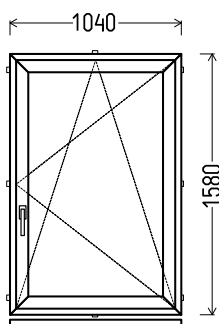

L21

Vaizdas iš vidaus

L21 (1vnt)

1. Profilių sistema: avangarde 7000 (6 kamerų)
2. Profilių spalva: balta
3. Stiklinimas: 4 / 16 / 4T (Stiklo paketas su selektyviniu stiklu, $U_g=1.0$)
4. Užraktai: ROTO NT
5. $U_w \leq 1.26$.

Iš st. pak.

1040x1580mm	1.64m²	Kiekis, vnt	Suma, EUR
		1	107,00