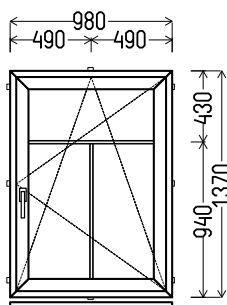

Vaizdas iš vidaus

L3 (1vnt)

1. Profilių sistema: avangarde 7000 (6 kamerų)
2. Profilių spalva: Winchester iš lauko
3. Stiklinimas: 4 / 16 / 4T (Stiklo paketas su selektyviniu stiklu, $U_g=1.0$)
4. Užraktai: ROTO NT
5. Skirtukai: Skirtukas stiklo pakete 18mm baltas
6. $U_w \leq 1.28$.