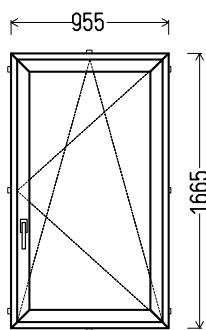

RA 9056 (su broku)

1135x1470mm

1.67m²

Kiekis, vnt

1

Suma, EUR

104,00

L32