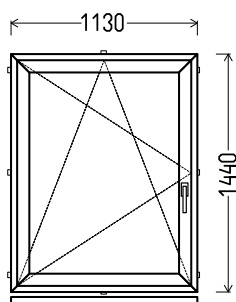

1130x1460mm

1.65m²

Kiekis, vnt

1

Suma, EUR

104,00

L28

Vaizdas iš vidaus