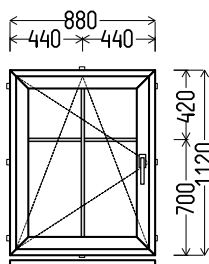

L13

Vaizdas iš vidaus

L13 (1vnt)

1. Profilių sistema: avangarde 7000 (6 kamerų)
2. Profilių spalva: balta
3. Stiklinimas: 4 / 16 / 4T (Stiklo paketas su selektyviniu stiklu, Ug=1.0)
4. Užraktai: ROTO NT
5. Skirtukai: Skirtukas stiklo pakete 18mm baltas
6. Uw <= 1.31.

Iš st. pak.

		Kiekis, vnt	Suma, EUR
880x1120mm	0.99m²	1	114,00