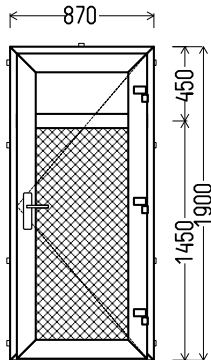

LAUKO DURYS

LD1

Vaizdas iš lauko
LD1 (1vnt)

1. Profilių sistema: Ovlo durys iš langinio profilio (atidaromos į vidų)
2. Profilių spalva: balta
3. Stiklinimas: Plastiko plokštė balta, Ug=1.2 / 4Krizet / 16 / 4T (St.p. su raštuotu ir selektyviniu stiklu, Ug=1.1)
4. Užraktai: spyna R4 valdoma rankena
5. $U_w \leq 1.26$.