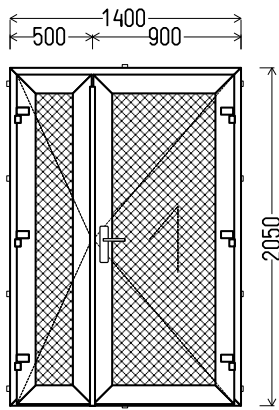

Vaizdas iš lauko
LD2 (1vnt)

1. Profilių sistema: lauko durys (atidaromos į lauką)
2. Profilių spalva: Riešutas abi pusės
3. Stiklinimas: Plastiko plokštė dekoras/dekoras, Ug=1.2 / 4 / 16 / 4T (Stiklo paketas su selektyviniu stiklu, Ug=1.0)
4. Užraktai: spyna R4 valdoma rankena
5. $U_w \leq 1.26$.

Vaizdas iš lauko
LD3 (1vnt)

1. Profilių sistema: Lauko durys (atidaromos į lauką)
2. Profilių spalva: Šviesiai pilka su tekstūra (7040) iš lauko
3. Stiklinimas: Plastiko plokštė dekoras/balta, $U_g=1.2$
4. Užraktai: spyna R4 valdoma rankena
5. $U_w \leq 1.20$.