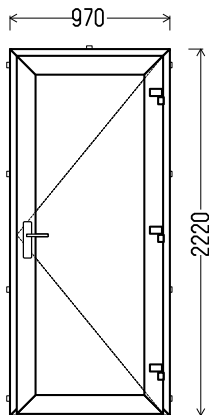

RP 8092 P

1400x2050mm	2.87m ²	Kiekis, vnt 1	Suma, EUR 709,00
-------------	--------------------	-------------------------	----------------------------

LD4

Vaizdas iš lauko
LD4 (2vnt)

1. Profilių sistema: Lauko durys (atidaromos į lauką)
2. Profilių spalva: Winchester iš lauko
3. Stiklinimas: 4 / 16 / 4T (Stiklo paketas su selektyviu stiklu, $U_g=1.0$)
4. Užraktai: spyna R4 valdoma rankena
5. $U_w \leq 1.26$.