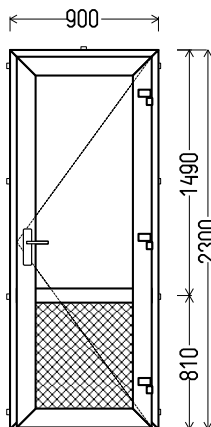

LAUKO DURYS

LD1

Vaizdas iš lauko
LD1 (1vnt)

1. Profilių sistema: Ovlo durys iš langinio profilio (atidaromos į vidų)
2. Profilių spalva: balta
3. Stiklinimas: Plastiko plokštė balta, Ug=1.2 / 4Krizet / 16 / 4T (St.p. su raštuotu ir selektyviniu stiklu, Ug=1.1)
4. Užraktai: spyna R4 valdoma rankena
5. $U_w \leq 1.26$.

Vaizdas iš lauko
LD2 (1vnt)

1. Profilių sistema: lauko durys (atidaromos į lauką)
2. Profilių spalva: Riešutas abi pusės
3. Stiklinimas: Plastiko plokštė dekoras/dekoras, Ug=1.2 / 4 / 16 / 4T (Stiklo paketas su selektyviniu stiklu, Ug=1.0)
4. Užraktai: spyna R4 valdoma rankena
5. $U_w \leq 1.26$.