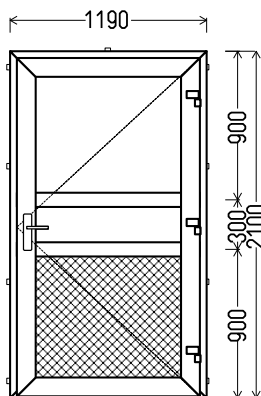

Vaizdas iš lauko
LD7 (1vnt)

1. Profilių sistema: lauko durys (atidaromos į lauką)
2. Profilių spalva: balta
3. Stiklinimas: Plastiko plokštė balta, Ug=1.2 / 4 / 16 / 4T (Stiklo paketas su selektyviniu stiklu, Ug=1.0)
4. Užraktai: spyna, ofisinė rankena
5. $U_w \leq 1.29$.