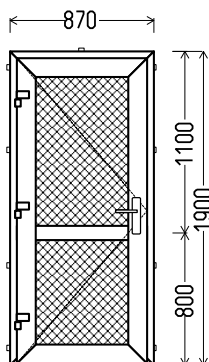

LD6

Vaizdas iš lauko
LD6 (1vnt)

1. Profilių sistema: Avangarde 7000 durys iš langinio profilio(atidaromos į vidų)
2. Profilių spalva: Auksinis ažuolas iš lauko
3. Stiklinimas: Plastiko plokštė dekoras/balta, Ug=1.2
4. Užraktai: spyna R4 valdoma rankena
5. $U_w \leq 1.20$.

RA 20186 (montuotos)

870x1900mm

1.65m²

Kiekis, vnt

1

Suma, EUR

288,00