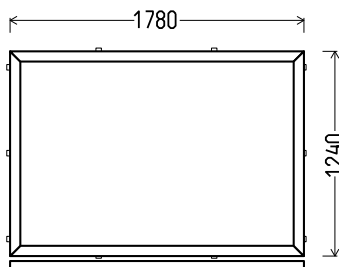

1203x1240mm

1.49m²

Kiekis, vnt

Suma, EUR

2

Po 63,00

V43

Vaizdas iš vidaus