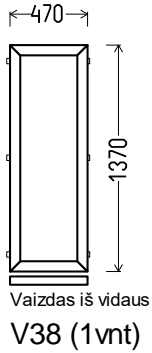

940x1140mm

1.07m²

Kiekis, vnt

1

Suma, EUR

47,00

V38

1. Profilių sistema: Avangarde 7000 (6 kamerų)
2. Profilių spalva: balta
3. Stiklinimas: 4 / 16 / 4T (Stiklo paketas su selektyviniu stiklu, Ug=1.0)
4. $U_w \leq 1.43$.