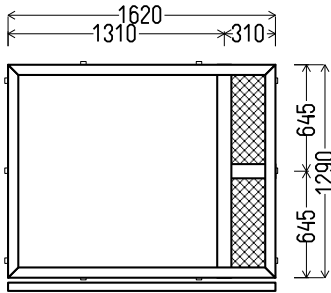

V22

Vaizdas iš vidaus
V22 (1vnt)

1. Profilių sistema: KBA (6 kamerų)
2. Profilių spalva: balta
3. Stiklinimas: 4 / 16 / 4T (Stiklo paketas su selektyviniu stiklu, $U_g=1.0$) / Plastiko plokštė balta, $U_g=1.2$
4. $U_w \leq 1.23$.
5. Tarybinės orlaidės

JR 9151 (montuotas)

1620x1290mm 2.09m²

Kiekis, vnt
1 Suma, EUR
200,00