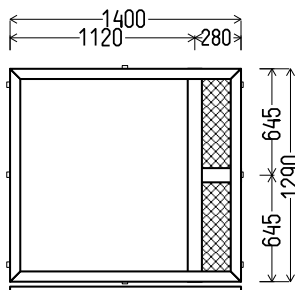

V21

Vaizdas iš vidaus

V21 (1vnt)

1. Profilių sistema: KBA (6 kamerų)
2. Profilių spalva: balta
3. Stiklinimas: 4 / 16 / 4T (Stiklo paketas su selektyviniu stiklu, Ug=1.0) / Plastiko plokštė balta, Ug=1.2
4. $U_w \leq 1.25$.
5. Tarybinė orlaitė

JR 9151

		Kiekis, vnt	Suma, EUR
1400x1290mm	1.81m²	1	200,00