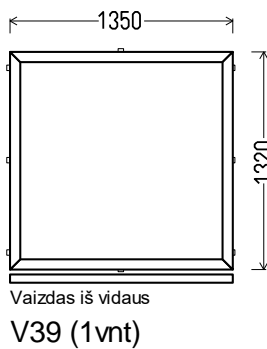

V39

1. Profilių sistema: Avangarde 7000 (6 kamerų)
2. Profilių spalva: balta
3. Stiklinimas: 4 / 16 / 4T (Stiklo paketas su selektyviniu stiklu, Ug=1.0)
4. $U_w \leq 1.23$.

AD 20400

		Kiekis, vnt	Suma, EUR
1350x1320mm	1.78m²	1	72,50