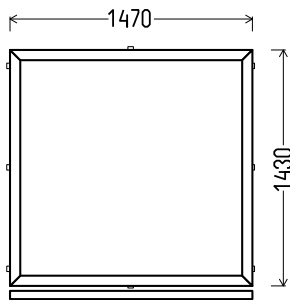

V7

Vaizdas iš vidaus

V7 (1vnt)

1. Profilių sistema: Vital Gold (7 kamerų)
2. Profilių spalva: balta
3. Stiklinimas: 4T / 16 / 4 / 16 / 4T (44mm dvikamerinis st. p. su dviem selektyviniais stiklais, Ug=0.5)
4. $U_w \leq 0.80$.

Iš st. pak.

1470x1430mm

2.10m²

Kiekis, vnt

1

Suma, EUR

105,00