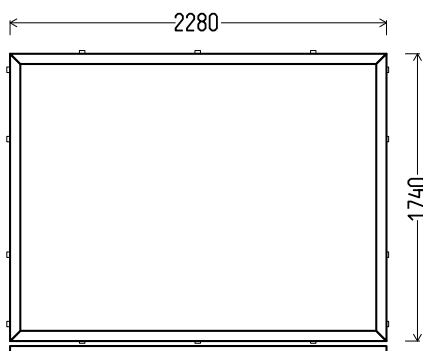

V26

Vaizdas iš vidaus

V26 (1vnt)

1. Profilių sistema: avangarde 7000 (6 kamerų)
2. Profilių spalva: balta
3. Stiklinimas: 6 / 12 / 6T (Stiklo paketas su selektyviniu stiklu, $U_g=1.2$)
4. $U_w \leq 1.34$.

Iš st. pak.

2280x1740mm

3.97m²

Kiekis, vnt

1

Suma, EUR

310,00