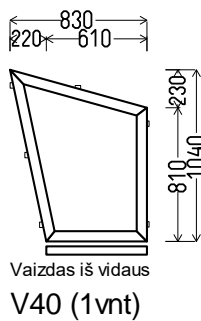

V40

1. Profilių sistema: Avangarde 7000 (6 kamerų)
2. Profilių spalva: balta
3. Stiklinimas: 4 / 16 / 4T (Stiklo paketas su selektyviniu stiklu, Ug=1.0)
4. $U_w \leq 1.37$.

AD 20398

		Kiekis, vnt	Suma, EUR
830x1040mm	0.65m²	1	69,00