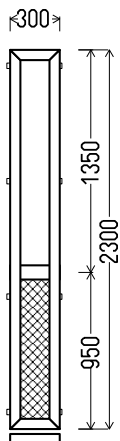

V4

Vaizdas iš vidaus

V4 (1vnt)

1. Profilių sistema: Avangarde 7000 (6 kamerų)
2. Profilių spalva: Raudonmedis abi pusės
3. Stiklinimas: Plastiko plokštė dekoras/dekoras, Ug=1.2 / 4 / 16 / 4T (Stiklo paketas su selektyviniu stiklu, Ug=1.0)
4. $U_w \leq 1.44$.

AD 6069

		Kiekis, vnt	Suma, EUR
300x2300mm	0.69m²	1	85,00