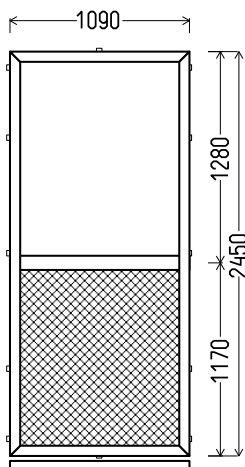

1450x680mm

0.99m²

Kiekis, vnt

Suma, EUR

2**Po 33,00**

V11

Vaizdas iš vidaus

V11 (1vnt)