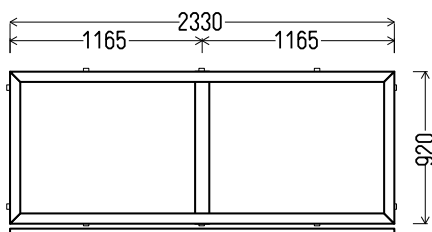

V6

Vaizdas iš vidaus

V6 (1vnt)

1. Profilių sistema: Avangarde 7000 (6 kamerų)
2. Profilių spalva: balta
3. Stiklinimas: 4 / 16 / 4T (Stiklo paketas su selektyviniu stiklu, Ug=1.0)
4. $U_w \leq 1.30$.

RA 20401

		Kiekis, vnt	Suma, EUR
2330x920mm	2.14m²	1	95,00