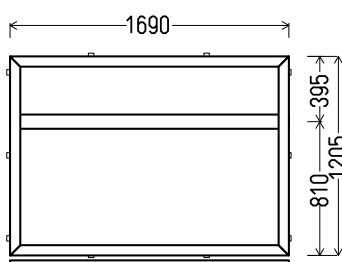

AB 20107 (montuotas)

1470x1330mm

1.96m²

Kiekis, vnt

1

Suma, EUR

69,00

V36