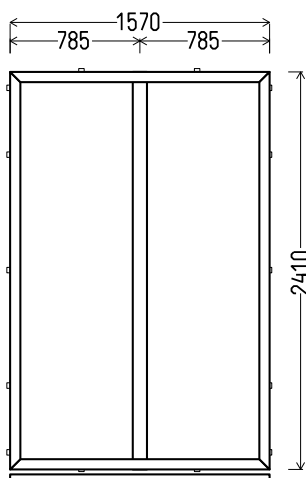

AD 590

1090x2450mm

2.67m²

Kiekis, vnt

Suma, EUR

1**88,00**

V12

Vaizdas iš vidaus