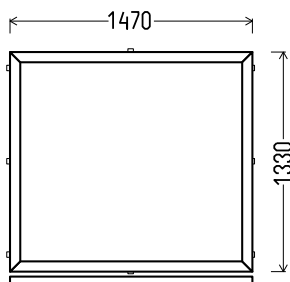

V35

Vaizdas iš vidaus

V35 (1vnt)

1. Profilių sistema: Avangarde 7000 (6 kamerų)
2. Profilių spalva: balta
3. Stiklinimas: 4 / 16 / 4T (Stiklo paketas su selektyviniu stiklu, $U_g=1.0$)
4. $U_w \leq 1.22$.

AB 20107 (montuotas)

1470x1330mm

1.96m²

Kiekis, vnt

1

Suma, EUR

69,00