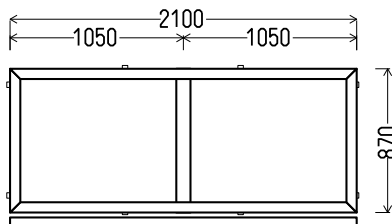

JDP 9026

		Kiekis, vnt	Suma, EUR
1190x1240mm	1.48m ²	1	59,50

V45

Vaizdas iš vidaus

V45 (1vnt)

1. Profilių sistema: Avangarde 7000 (6 kamerų)
2. Profilių spalva: balta
3. Stiklinimas: 4 / 16 / 4T (Stiklo paketas su selektyviniu stiklu, Ug=1.0)
4. $U_w \leq 1.32$.