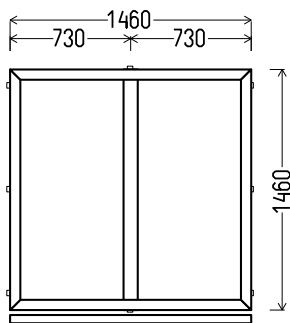

NEVARSTOMI

V1

Vaizdas iš vidaus

V1 (1vnt)

1. Profilių sistema: Avangarde 7000 (6 kamerų)
2. Profilių spalva: balta
3. Stiklinimas: 4 / 16 / 4T (Stiklo paketas su selektyviniu stiklu, Ug=1.0)
4. Uw <= 1.31.

RA 20172 (montuotas)

1460x1460mm

2.13m²

Kiekis, vnt

1

Suma, EUR

83,00

V2

Vaizdas iš vidaus

V2 (1vnt)

1. Profilių sistema: Avangarde 7000 (6 kamerų)
2. Profilių spalva: balta
3. Stiklinimas: 4 / 16 / 4T (Stiklo paketas su selektyviniu stiklu, Ug=1.0)
4. Uw <= 1.42.

RA 20172 (montuotas)

480x1370mm

0.66m²

Kiekis, vnt

1

Suma, EUR

39,00