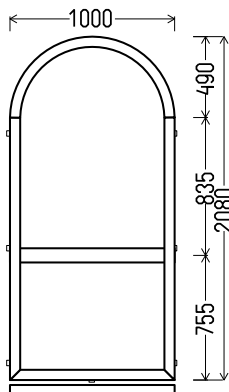

V15

Vaizdas iš vidaus

V15 (1vnt)

1. Profilių sistema: Avangarde 7000 (6 kamerų)
2. Profilių spalva: balta
3. Stiklinimas: 4AntBraz / 16 / 4T (St.p. su tonuotu bronziniu ir selekt. stiklu, $U_g=1.1$)
4. $U_w \leq 1.37$.

AD 8120

		Kiekis, vnt	Suma, EUR
1000x2080mm	1.98m²	1	350,00