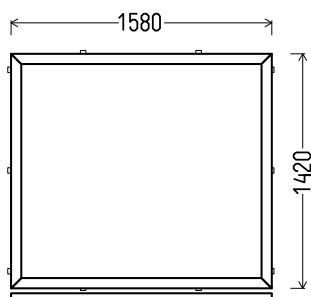

1320x900mm

1.19m²

Kiekis, vnt

1

Suma, EUR

51,00

V29

Vaizdas iš vidaus