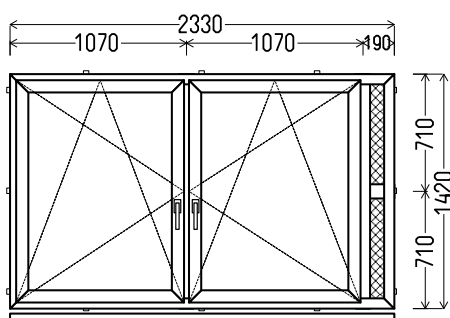

1135x1480mm 1.68m²

Kiekis, vnt
1

Suma, EUR
135,00

L14

Vaizdas iš vidaus

L14 (1vnt)

1. Profilių sistema: KBA (6 kamerų)
2. Profilių spalva: balta
3. Stiklinimas: 4 / 16 / 4T (Stiklo paketas su selektyviu stiklu, Ug=1.0)
4. Užraktai: ROTO NT
5. Tarybinės orlaidės
6. $U_w \leq 1.26$.