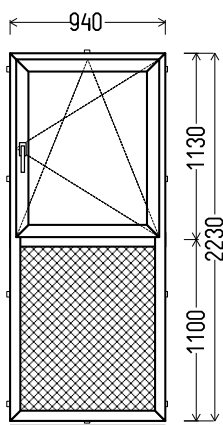

L9

Vaizdas iš vidaus
L9 (1vnt)

1. Profilių sistema: KBA (6 kamerų)
2. Profilių spalva: balta
3. Stiklinimas: Plastiko plokštė balta, $U_g=1.2 / 4 / 16 / 4T$ (Stiklo paketas su selektyviniu stiklu, $U_g=1.0$)
4. Užraktai: ROTO NT
5. $U_w \leq 1.25$.

RA 8305 (montuotas)

		Kiekis, vnt	Suma, EUR
940x2230mm	2.10m²	1	125,00