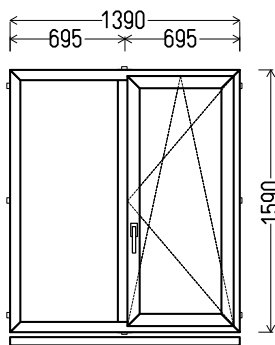

L7

Vaizdas iš vidaus
L7 (1vnt)

1. Profilių sistema: Avangarde 7000 (6 kamerų)
2. Profilių spalva: Antracitas su tekstūra (7016) iš lauko
3. Stiklinimas: 4 / 16 / 4T (Stiklo paketas su selektyviniu stiklu, $U_g=1.0$)
4. Užraktai: ROTO NT
5. $U_w \leq 1.32$.

JRA 9084

		Kiekis, vnt	Suma, EUR
1390x1590mm	2.21m²	1	180,00