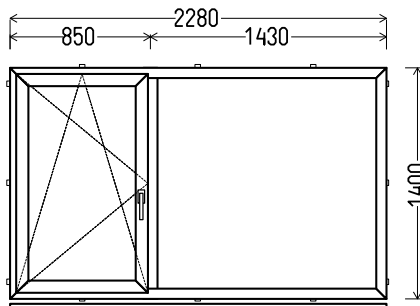

EP 20073

2160x1370mm 2.96m²

Kiekis, vnt

Suma, EUR

1

263,00

L11

Vaizdas iš vidaus