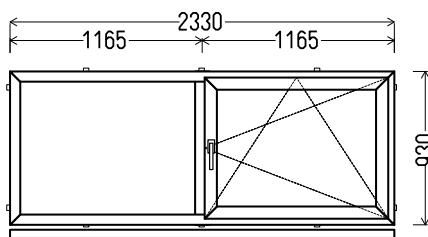

L6

Vaizdas iš vidaus

L6 (1vnt)

1. Profilių sistema: Avangarde 7000 (6 kamerų)
2. Profilių spalva: balta
3. Stiklinimas: 4 / 16 / 4T (Stiklo paketas su selektyviniu stiklu, $U_g=1.0$)
4. Užraktai: ROTO NT
5. $U_w \leq 1.30$.

RA 20401

2330x930mm

2.17m²

Kiekis, vnt

1

Suma, EUR

127,50