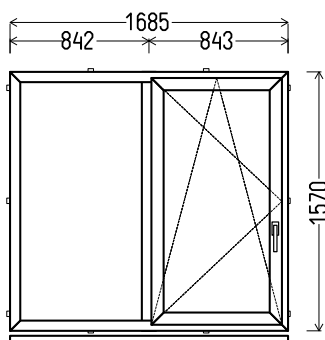

L19

Vaizdas iš vidaus

L19 (1vnt)

1. Profilių sistema: Avangarde 7000 (6 kamerų)
2. Profilių spalva: balta
3. Stiklinimas: 4 / 16 / 4T (Stiklo paketas su selektyviniu stiklu, Ug=1.0)
4. Užraktai: ROTO NT
5. $U_w \leq 1.28$.

RA 20546 (montuotas)

1685x1570mm

2.65m²

Kiekis, vnt

1

Suma, EUR

137,00