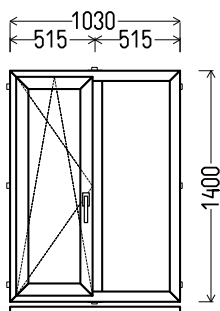

L15

Vaizdas iš vidaus

L15 (1vnt)

1. Profilių sistema: Avangarde 7000 (6 kamerų)
2. Profilių spalva: balta
3. Stiklinimas: 4 / 16 / 4T (Stiklo paketas su selektyviu stiklu, Ug=1.0)
4. Užraktai: ROTO NT
5. $U_w \leq 1.40$.

RA 20194

1030x1400mm 1.44m²

Kiekis, vnt
1

Suma, EUR
96,50