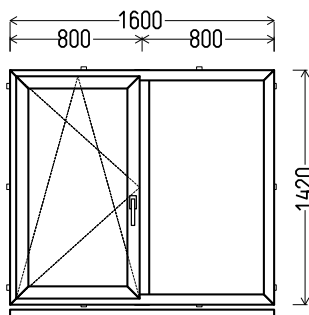

JGU 9144

1380x1280mm

1.77m²

Kiekis, vnt

2

Suma, EUR

Po 101,50

L23