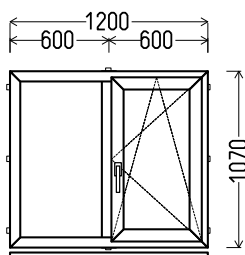

Vaizdas iš vidaus

L18 (1vnt)

1. Profilių sistema: Ovlo (6 kamerų)
2. Profilių spalva: Auksinis ąžuolas iš lauko
3. Stiklinimas: 4 / 16 / 4T (Stiklo paketas su selektyviniu stiklu, Ug=1.0)
4. Užraktai: ROTO NT
5. $U_w \leq 1.38$.