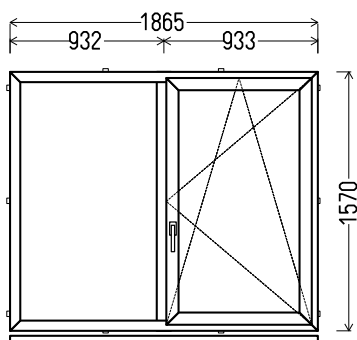

L16

Vaizdas iš vidaus

L16 (1vnt)

1. Profilių sistema: Avangarde 7000 (6 kamerų)
2. Profilių spalva: balta
3. Stiklinimas: 4 / 16 / 4T (Stiklo paketas su selektyviniu stiklu, Ug=1.0)
4. Užraktai: ROTO NT
5. $U_w \leq 1.27$.

RA 20360 (montuotas)

1865x1570mm

2.93m²

Kiekis, vnt

1

Suma, EUR

136,50