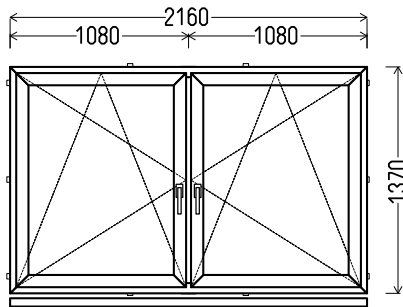

L10

Vaizdas iš vidaus

L10 (1vnt)

1. Profilių sistema: Encore (6 kamerų)
2. Profilių spalva: balta
3. Stiklinimas: 4T / 18 / 4 / 18 / 4T (48mm dvikamerinis st. p. su dviem selektyviais stiklais, $U_g=0.5$)
4. Užraktai: ROTO NT
5. $U_w \leq 0.92$.

EP 20073

2160x1370mm 2.96m²

Kiekis, vnt

Suma, EUR

1

263,00