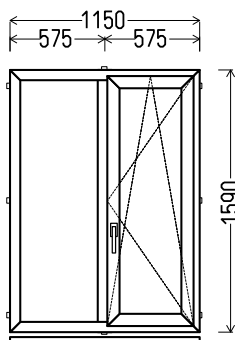

RD 20049 00578JN

2280x1400mm 3.19m²

Kiekis, vnt

Suma, EUR

1

295,50

L12

Vaizdas iš vidaus