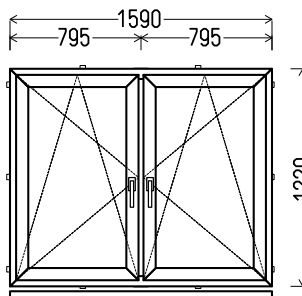

L5

Vaizdas iš vidaus

L5 (1vnt)

1. Profilių sistema: Avangarde 7000 (6 kamerų)
2. Profilių spalva: balta
3. Stiklinimas: 4 / 16 / 4T (Stiklo paketas su selektyviniu stiklu, $U_g=1.0$)
4. Užraktai: ROTO NT
5. $U_w \leq 1.31$.

RA 20304

1590x1320mm

2.10m²

Kiekis, vnt

1

Suma, EUR

157,50