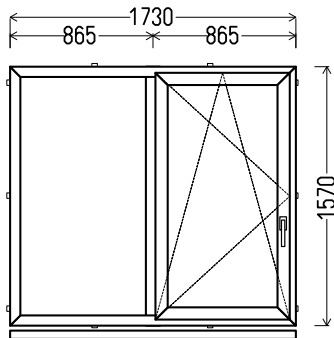

L4

Vaizdas iš vidaus

L4 (1vnt)

1. Profilių sistema: Avangarde 7000 (6 kamerų)
2. Profilių spalva: balta
3. Stiklinimas: 4 / 16 / 4T (Stiklo paketas su selektyviniu stiklu, $U_g=1.0$)
4. Užraktai: ROTO NT
5. $U_w \leq 1.28$.

RA 20360 (montuotas)

1730x1570mm

2.72m²

Kiekis, vnt

1

Suma, EUR

132,00