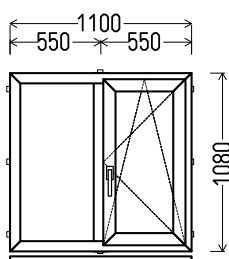

Vaizdas iš vidaus

L17 (1vnt)

1. Profilių sistema: Ovlo (6 kamerų)
2. Profilių spalva: Auksinis ąžuolas iš lauko
3. Stiklinimas: 4 / 16 / 4T (Stiklo paketas su selektyviniu stiklu, Ug=1.0)
4. Užraktai: ROTO NT
5. $U_w \leq 1.40$.