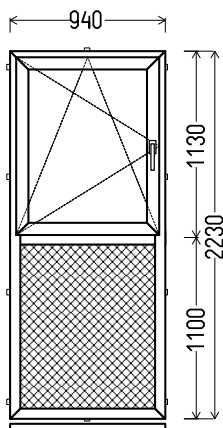

L8

Vaizdas iš vidaus
L8 (1vnt)

1. Profilių sistema: KBA (6 kamerų)
2. Profilių spalva: balta
3. Stiklinimas: Plastiko plokštė balta, $U_g=1.2 / 4 / 16 / 4T$ (Stiklo paketas su selektyviniu stiklu, $U_g=1.0$)
4. Užraktai: ROTO NT
5. $U_w \leq 1.25$.

RA 8305 (montuotas)

		Kiekis, vnt	Suma, EUR
940x2230mm	2.10m²	1	125,00