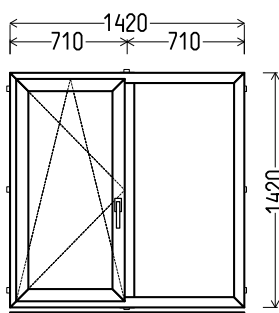

RA 20546 (montuotas)

1685x1570mm

2.65m²

Kiekis, vnt

1

Suma, EUR

137,00

L20