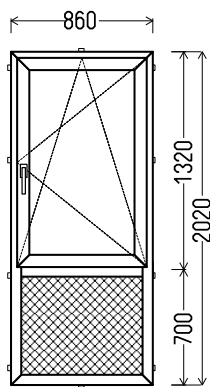

Vaizdas iš vidaus

L2 (1vnt)

1. Profilių sistema: Avangarde 7000 (6 kamerų)
2. Profilių spalva: Raudonmedis abi pusės
3. Stiklinimas: Plastiko plokštė dekoras/dekoras, Ug=1.2 / 4 / 16 / 4T (Stiklo paketas su selektyviniu stiklu, Ug=1.0)
4. Užraktai: ROTO NT
5. $U_w \leq 1.27$.

EC 6005 (montuotas)

860x2020mm 1.74m²

Kiekis, vnt
1

Suma, EUR
116,00

L3