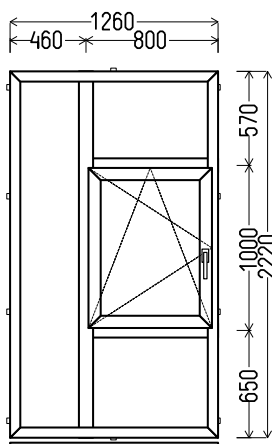

L24

Vaizdas iš vidaus
L24 (1vnt)

1. Profilių sistema: Avangarde 7000 (6 kamerų)
2. Profilių spalva: Antracitas lygus be tekstūros (7016) iš lauko
3. Stiklinimas: 4 / 16 / 4T (Stiklo paketas su selektyviniu stiklu, Ug=1.0)
4. Užraktai: ROTO NT
5. $U_w \leq 1.39$.

AD 20168

1260x2220mm

2.80m²

Kiekis, vnt

1

Suma, EUR

268,00