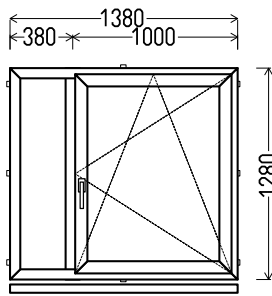

L22

Vaizdas iš vidaus
L22 (2vnt)

1. Profilių sistema: Avangarde 7000 (6 kamerų)
2. Profilių spalva: balta
3. Stiklinimas: 4 / 16 / 4T (Stiklo paketas su selektyviniu stiklu, Ug=1.0)
4. Užraktai: ROTO NT
5. $U_w \leq 1.34$.

JGU 9144

1380x1280mm

1.77m²

Kiekis, vnt

2

Suma, EUR

Po 101,50