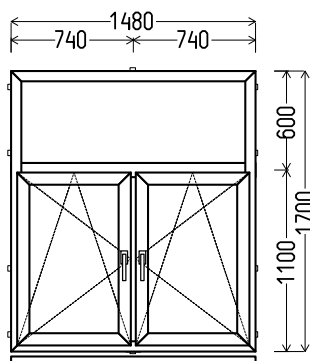

Vaizdas iš vidaus

L3 (1vnt)

1. Profilių sistema: Avangarde 7000 (6 kamerų)
2. Profilių spalva: balta
3. Stiklinimas: 4 / 16 / 4T (Stiklo paketas su selektyviniu stiklu, Ug=1.0)
4. Užraktai: ROTO NT
5. $U_w \leq 1.34$.

VK 20006B

1480x1700mm 2.52m²

Kiekis, vnt
1

Suma, EUR
173,00