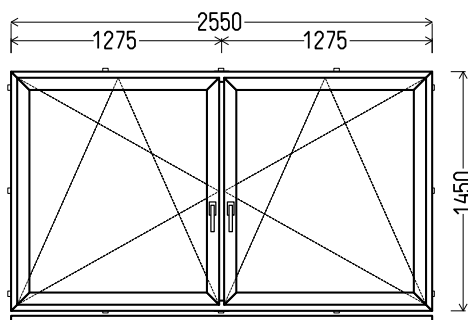

DVIEJŲ DALIŲ VARSTOMI

L1

Vaizdas iš vidaus

L1 (3vnt)

1. Profilių sistema: Avangarde 7000 (6 kamerų)
2. Profilių spalva: balta
3. Stiklinimas: 4 / 16 / 4T (Stiklo paketas su selektyviniu stiklu, Ug=1.0)
4. Užraktai: ROTO NT
5. $U_w \leq 1.24$.