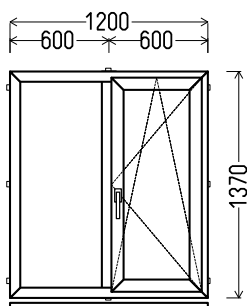

L21

Vaizdas iš vidaus

L21 (7vnt)

1. Profilių sistema: Avangarde 7000 (6 kamerų)
2. Profilių spalva: balta
3. Stiklinimas: 4 / 16 / 4T (Stiklo paketas su selektyviniu stiklu, Ug=1.0)
4. Užraktai: ROTO NT
5. $U_w \leq 1.36$.

JDP 9025

1200x1370mm

1.64m²

Kiekis, vnt

7

Suma, EUR

Po 99,00