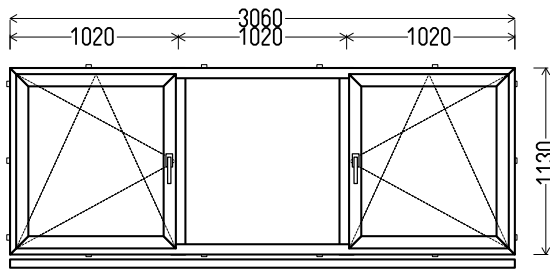

L10

Vaizdas iš vidaus

L10 (1vnt)

1. Profilių sistema: Avangarde 7000 (6 kamerų)
2. Profilių spalva: balta
3. Stiklinimas: 4 / 16 / 4T (Stiklo paketas su selektyviu stiklu, Ug=1.0)
4. Užraktai: ROTO NT
5. $U_w \leq 1.29$.

RA 9056 (montuotas)

3060x1130mm 3.46m²

Kiekis, vnt	Suma, EUR
1	180,50