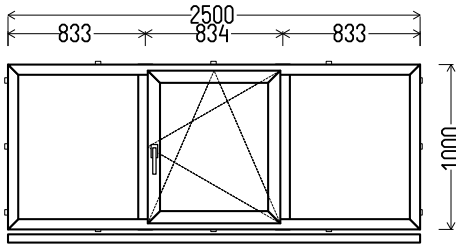

### 3 – 4 DALIŲ VARSTOMI

L1

Vaizdas iš vidaus

L1 (1vnt)

1. Profilių sistema: Avangarde 7000 (6 kamerų)
2. Profilių spalva: balta
3. Stiklinimas: 4 / 16 / 4T (Stiklo paketas su selektyviniu stiklu, Ug=1.0)
4. Užraktai: ROTO NT
5.  $U_w \leq 1.33$ .