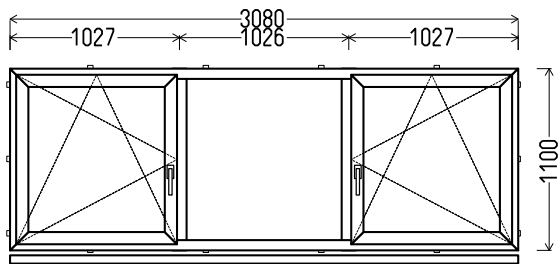

## L7

Vaizdas iš vidaus

L7 (3vnt)

3080x1100mm 3.39m<sup>2</sup>

1. Profilių sistema: avangarde 7000 (6 kamerų)
2. Profilių spalva: balta
3. Stiklinimas: 4 / 16 / 4T (Stiklo paketas su selektyviniu stiklu, Ug=1.0)
4. Užraktai: ROTO NT
5. Uw <= 1.29.