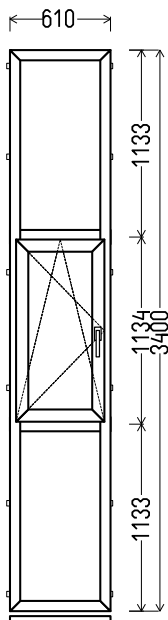

L5

Vaizdas iš vidaus

L5 (1vnt)

1. Profilių sistema: avangarde 7000 (6 kamerų)
2. Profilių spalva: balta
3. Stiklinimas: 4 / 16 / 4T (Stiklo paketas su selektyviniu stiklu, $U_g=1.0$)
4. Užraktai: ROTO NT
5. $U_w \leq 1.38$.

J 6896C

610x3400mm

2.07m²

Kiekis, vnt

1

Suma, EUR

115,00