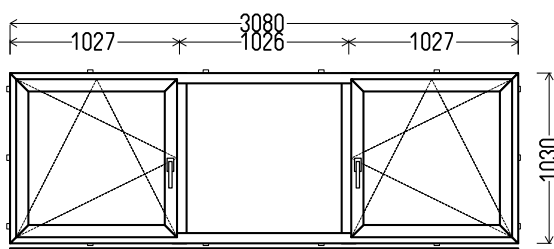

L6

Vaizdas iš vidaus

L6 (1vnt)

1. Profilių sistema: Avangarde 7000 (6 kamerų)
2. Profilių spalva: balta
3. Stiklinimas: 4 / 16 / 4T (Stiklo paketas su selektyviniu stiklu, $U_g=1.0$)
4. Užraktai: ROTO NT
5. $U_w \leq 1.30$.

RA 9056 (montuotas)

3080x1030mm

3.17m²

Kiekis, vnt

1

Suma, EUR

171,00