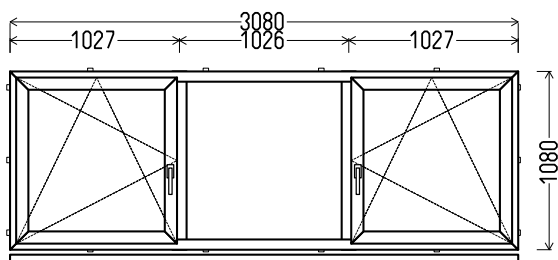

L8

Vaizdas iš vidaus

L8 (1vnt)

3080x1080mm 3.33m²

1. Profilių sistema: Avangarde 7000 (6 kamerų)
2. Profilių spalva: balta
3. Stiklinimas: 4 / 16 / 4T (Stiklo paketas su selektyviniu stiklu, Ug=1.0)
4. Užraktai: ROTO NT
5. Uw <= 1.29.

RA 9056 (montuotas)

Kiekis, vnt	Suma, EUR
1	171,00