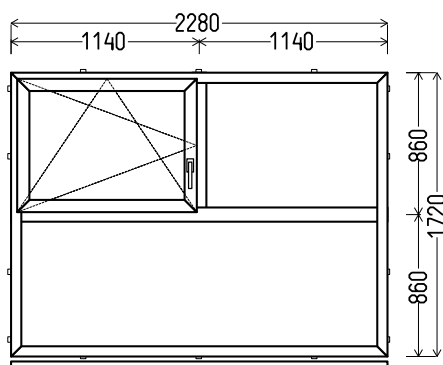

L15

Vaizdas iš vidaus

L15 (1vnt)

1. Profilių sistema: Avangarde 7000 (6 kamerų)
2. Profilių spalva: balta
3. Stiklinimas: 4 / 16 / 4T (Stiklo paketas su selektyviniu stiklu, Ug=1.0)
4. Užraktai: ROTO NT
5. $U_w \leq 1.28$.

RA 20499 (montuotas)

2280x1720mm

3.92m²

Kiekis, vnt

1

Suma, EUR

173,00