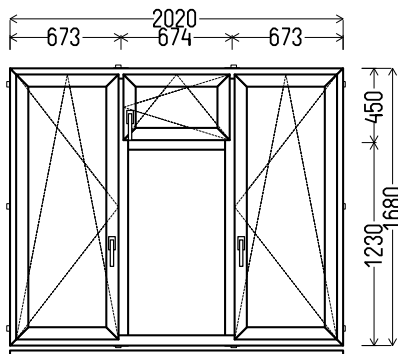

L11

Vaizdas iš vidaus

L11 (1vnt)

1. Profilių sistema: Ovlo (6 kamerų)
2. Profilių spalva: Raudonmedis iš lauko
3. Stiklinimas: 4T / 15 / 4 / 15 / 4T (42mm dvikamerinis st. p. su dviem selektyviniais stiklais, Ug=0.5)
4. Užraktai: ROTO NT
5. $U_w \leq 1.02$.

JRA 9248

2020x1680mm 3.39m²

Kiekis, vnt	Suma, EUR
1	371,00