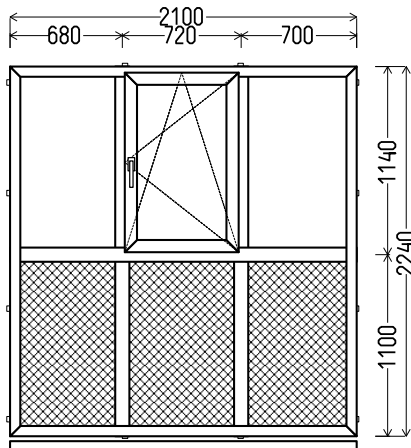

L17

Vaizdas iš vidaus

L17 (1vnt)

1. Profilių sistema: Avangarde 7000 (6 kamerų)
2. Profilių spalva: balta
3. Stiklinimas: Plastiko plokštė balta, $U_g=1.2 / 4T / 15 / 4 / 15 / 4T$ (42mm dvikamerinis st. p. su dviem selektyviniais stiklais, $U_g=0.5$)
4. Užraktai: ROTO NT
5. $U_w \leq 1.09$.

RA 20130 (montuotas)

2100x2240mm

4.70m²

Kiekis, vnt

1

Suma, EUR

300,00