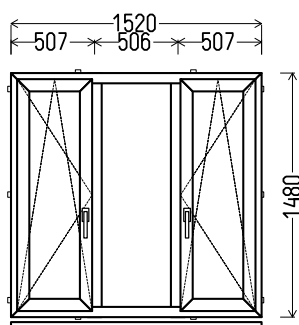

L14

Vaizdas iš vidaus

L14 (1vnt)

1. Profilių sistema: Ovlo (6 kamerų)
2. Profilių spalva: Raudonmedis iš lauko
3. Stiklinimas: 4T / 15 / 4 / 15 / 4T (42mm dvikamerinis st. p. su dviem selektyviniais stiklais, Ug=0.5)
4. Užraktai: ROTO NT
5. $U_w \leq 1.10$.

JRA 9248

1520x1480mm

2.25m²

Kiekis, vnt

1

Suma, EUR

249,00