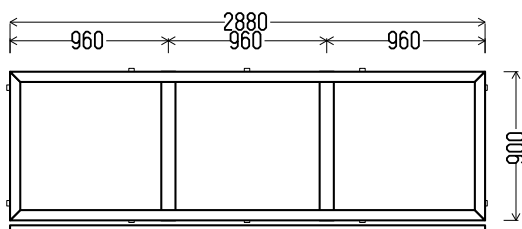

V12

Vaizdas iš vidaus

V12 (1vnt)

1. Profilių sistema: Ovlo (6 kamerų)
2. Profilių spalva: Auksinis ažuolas iš vidaus
3. Stiklinimas: 4T / 15 / 4 / 15 / 4T (42mm dvikamerinis st. p. su dviem selektyviniais stiklais, Ug=0.5)
4. $U_w \leq 0.93$.

JVN 9286P

2880x900mm 2.59m²

Kiekis, vnt	Suma, EUR
1	339,00