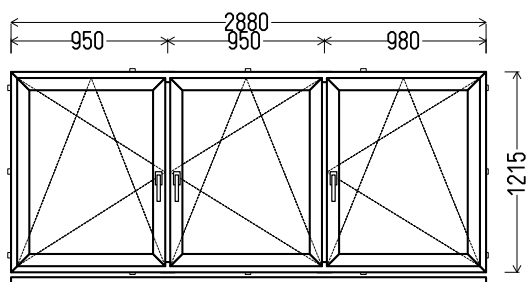

L13

Vaizdas iš vidaus

L13 (1vnt)

1. Profilių sistema: Ovlo (6 kamerų)
2. Profilių spalva: Auksinis ažuolas iš vidaus
3. Stiklinimas: 4T / 15 / 4 / 15 / 4T (42mm dvikamerinis st. p. su dviem selektyviniais stiklais, Ug=0.5)
4. Užraktai: ROTO NT
5. $U_w \leq 0.96$.

JVN 9286P

2880x1215mm

3.50m²

Kiekis, vnt

1

Suma, EUR

437,00