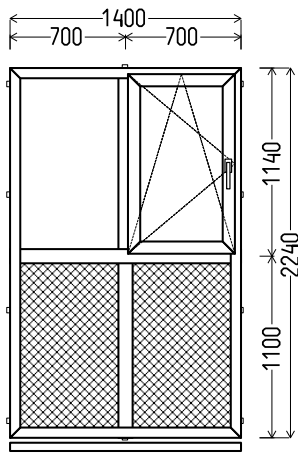

## L16

Vaizdas iš vidaus

L16 (1vnt)

1. Profilių sistema: avangarde 7000 (6 kamerų)
2. Profilių spalva: balta
3. Stiklinimas: Plastiko plokštė balta,  $U_g=1.2 / 4T / 15 / 4 / 15 / 4T$  (42mm dvikamerinis st. p. su dviem selektyviniais stiklais,  $U_g=0.5$ )
4. Užraktai: ROTO NT
5.  $U_w \leq 1.10$ .