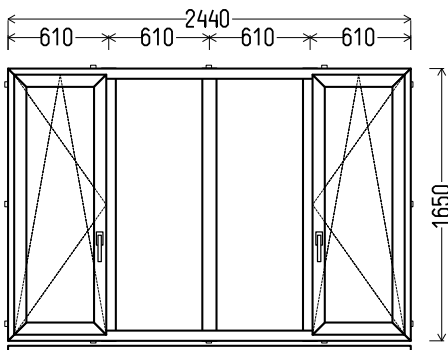

Vaizdas iš vidaus

L3 (1vnt)

1. Profilių sistema: Avangarde 7000 (6 kamerų)
2. Profilių spalva: balta
3. Stiklinimas: 4 / 16 / 4T (Stiklo paketas su selektyviniu stiklu, Ug=1.0)
4. Užraktai: ROTO NT
5. $U_w \leq 1.34$.

EC 7077

2440x1650mm 4.03m²

Kiekis, vnt
1

Suma, EUR
210,00