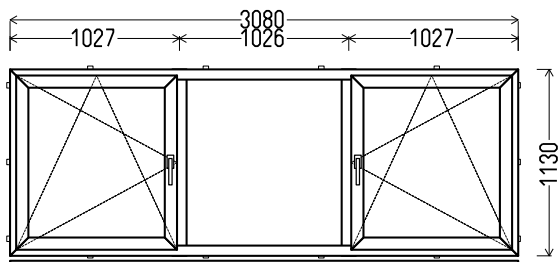

L9

Vaizdas iš vidaus

L9 (2vnt)

3080x1130mm 3.48m²

1. Profilių sistema: Avangarde 7000 (6 kamerų)
2. Profilių spalva: balta
3. Stiklinimas: 4 / 16 / 4T (Stiklo paketas su selektyviniu stiklu, Ug=1.0)
4. Užraktai: ROTO NT
5. Uw <= 1.29.

RA 9056 (montuoti)

Kiekis, vnt	Suma, EUR
2	Po 180,50