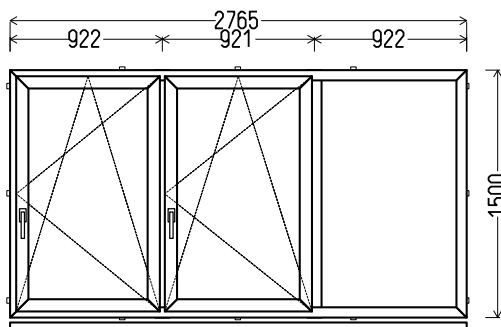

L18

Vaizdas iš vidaus

L18 (1vnt)

1. Profilių sistema: avangarde 7000 (6 kamerų)
2. Profilių spalva: balta
3. Stiklinimas: 4 / 16 / 4T (Stiklo paketas su selektyviniu stiklu, $U_g=1.0$)
4. Užraktai: ROTO NT
5. $U_w \leq 1.27$.

AD 21031

2765x1500mm

4.15m²

Kiekis, vnt

1

Suma, EUR

230,00