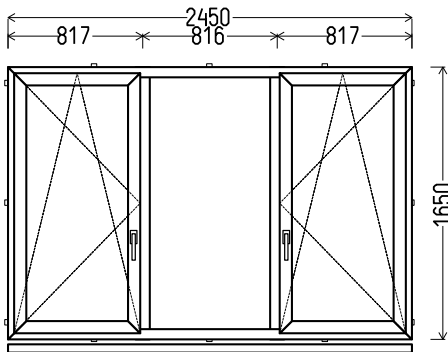

Vaizdas iš vidaus

L2 (1vnt)

1. Profilių sistema: Avangarde 7000 (6 kamerų)
2. Profilių spalva: balta
3. Stiklinimas: 4 / 16 / 4T (Stiklo paketas su selektyviniu stiklu, Ug=1.0)
4. Užraktai: ROTO NT
5. $U_w \leq 1.29$.

RD 20049 9montuotas)

2450x1650mm 4.04m²

Kiekis, vnt
1

Suma, EUR
202,00

L3