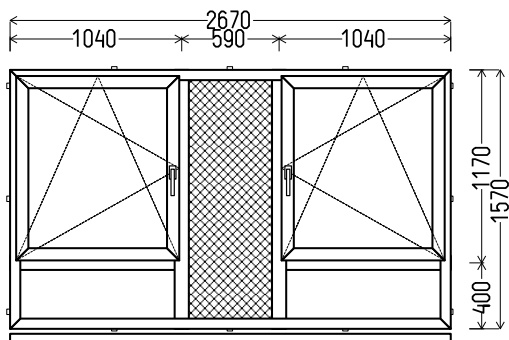

L4

Vaizdas iš vidaus

L4 (1vnt)

1. Profilių sistema: avangarde 7000 (6 kamerų)
2. Profilių spalva: balta
3. Stiklinimas: 4 / 16 / 4T (Stiklo paketas su selektyviniu stiklu, $U_g=1.0$) / Plastiko plokštė balta, $U_g=1.2$
4. Užraktai: ROTO NT
5. $U_w \leq 1.31$.

EP 019

2670x1570mm

4.19m²

Kiekis, vnt

1

Suma, EUR

119,00