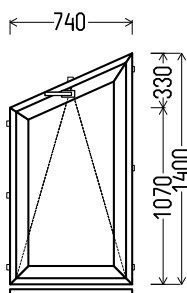

OK 9380

600x1200mm

0.72m<sup>2</sup>

Kiekis, vnt

Suma, EUR

**1****99,00****L10**

Vaizdas iš vidaus

**L10 (1vnt)**