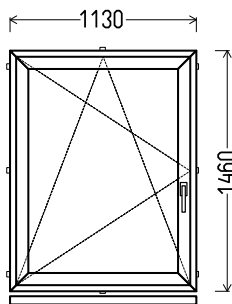

L27

Vaizdas iš vidaus

L27 (1vnt)

1. Profilių sistema: Avangarde 7000 (6 kamerų)
2. Profilių spalva: balta
3. Stiklinimas: 4 / 16 / 4T (Stiklo paketas su selektyviniu stiklu, Ug=1.0)
4. Užraktai: ROTO NT
5. $U_w \leq 1.25$.

RA 9056 (su broku)

1130x1460mm	1.65m²	Kiekis, vnt	Suma, EUR
		1	104,00