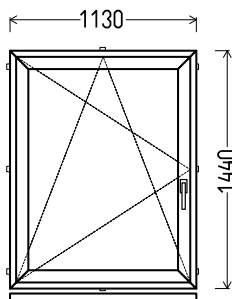

L28

Vaizdas iš vidaus

L28 (1vnt)

1. Profilių sistema: Avangarde 7000 (6 kamerų)
2. Profilių spalva: balta
3. Stiklinimas: 4 / 16 / 4T (Stiklo paketas su selektyviniu stiklu, Ug=1.0)
4. Užraktai: ROTO NT
5. $U_w \leq 1.25$.

RA 9056 (su broku)

1130x1440mm	1.63m²	Kiekis, vnt	Suma, EUR
		1	104,00