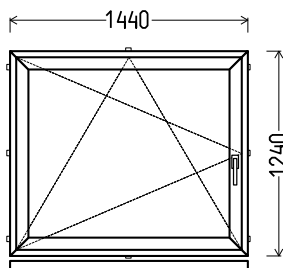

L2

Vaizdas iš vidaus

L2 (1vnt)

1. Profilių sistema: Avangarde 7000 (6 kamerų)
2. Profilių spalva: balta
3. Stiklinimas: 4 / 16 / 4T (Stiklo paketas su selektyviniu stiklu, $U_g=1.0$)
4. Užraktai: ROTO NT
5. $U_w \leq 1.24$.

AD 20164

1440x1240mm

1.79m²

Kiekis, vnt

Suma, EUR

1

107,00