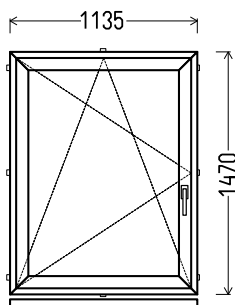

L31

Vaizdas iš vidaus

L31 (1vnt)

1. Profilių sistema: Avangarde 7000 (6 kamerų)
2. Profilių spalva: balta
3. Stiklinimas: 4 / 16 / 4T (Stiklo paketas su selektyviniu stiklu, Ug=1.0)
4. Užraktai: ROTO NT
5. $U_w \leq 1.25$.

RA 9056 (su broku)

1135x1470mm	1.67m²	Kiekis, vnt 1	Suma, EUR 104,00