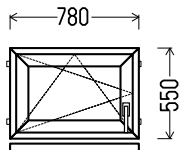

EP 21013

1070x1040mm

1.11m<sup>2</sup>

Kiekis, vnt

Suma, EUR

**1****113,00****L40**

Vaizdas iš vidaus

L40 (1vnt)