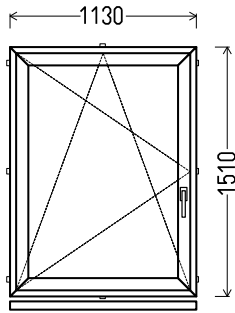

L29

Vaizdas iš vidaus

L29 (1vnt)

1. Profilių sistema: Avangarde 7000 (6 kamerų)
2. Profilių spalva: balta
3. Stiklinimas: 4 / 16 / 4T (Stiklo paketas su selektyviniu stiklu, Ug=1.0)
4. Užraktai: ROTO NT
5. $U_w \leq 1.25$.

RA 9056 (su broku)

1130x1510mm	1.71m²	Kiekis, vnt 1	Suma, EUR 104,00