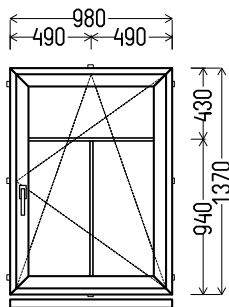

## L4

Vaizdas iš vidaus

L4 (1vnt)

1. Profilių sistema: Avangarde 7000 (6 kamerų)
2. Profilių spalva: Winchester iš lauko
3. Stiklinimas: 4 / 16 / 4T (Stiklo paketas su selektyviniu stiklu, Ug=1.0)
4. Užraktai: ROTO NT
5. Skirtukai: Skirtukas stiklo pakete 18mm baltas
6.  $U_w \leq 1.28$ .