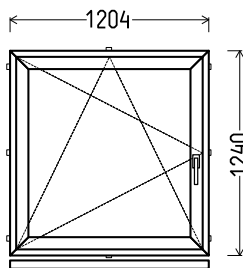

L41

Vaizdas iš vidaus

L41 (1vnt)

1. Profilių sistema: Avangarde 7000 (6 kamerų)
2. Profilių spalva: balta
3. Stiklinimas: 4 / 16 / 4T (Stiklo paketas su selektyviniu stiklu, Ug=1.0)
4. Užraktai: ROTO NT
5. $U_w \leq 1.26$.

JDP 9026

1204x1240mm

1.49m²

Kiekis, vnt

Suma, EUR

1

97,00