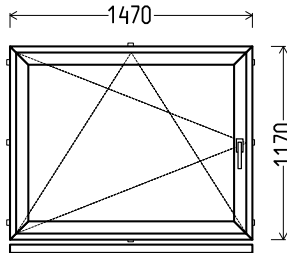

1470x1170mm

1.72m²

Kiekis, vnt

Suma, EUR

1

104,00

L8

Vaizdas iš vidaus

L8 (2vnt)

1. Profilių sistema: Avangarde 7000(6 kamerų)
2. Profilių spalva: balta
3. Stiklinimas: 4 / 16 / 4T (Stiklo paketas su selektyviniu stiklu, Ug=1.0)
4. Užraktai: ROTO NT
5. Uw <= 1.25.

RA 20499P

1470x1170mm

1.72m²

Kiekis, vnt

Suma, EUR

1

104,00