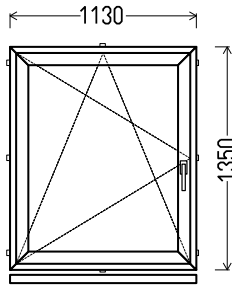

L26

Vaizdas iš vidaus

L26 (1vnt)

1. Profilių sistema: Avangarde 7000 (6 kamerų)
2. Profilių spalva: balta
3. Stiklinimas: 4 / 16 / 4T (Stiklo paketas su selektyviniu stiklu, Ug=1.0)
4. Užraktai: ROTO NT
5. $U_w \leq 1.26$.

RA 9056 (su broku)

1130x1350mm	1.53m²	Kiekis, vnt	Suma, EUR
		1	99,00