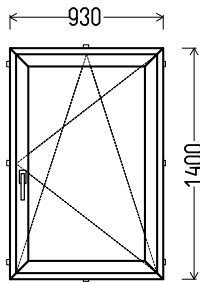

L15

Vaizdas iš vidaus

L15 (1vnt)

1. Profilių sistema: Avangarde 7000 (6 kamerų)
2. Profilių spalva: balta
3. Stiklinimas: 4 / 16 / 4T (tonuotas stiklo paketas su selektyviniu stiklu, Ug=1.0)
4. Užraktai: ROTO NT
5. Uw <= 1.28.

Iš st. pak

930x1400mm	1.30m²	Kiekis, vnt	Suma, EUR
		1	175,00