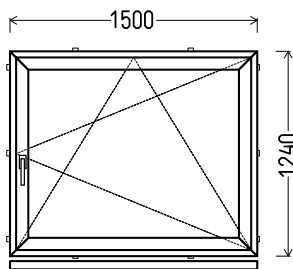

L42

Vaizdas iš vidaus

L42 (1vnt)

1. Profilių sistema: avangarde 7000 (6 kamerų)
2. Profilių spalva: balta
3. Stiklinimas: 4 / 16 / 4T (Stiklo paketas su selektyviniu stiklu, Ug=1.0)
4. Užraktai: ROTO NT
5. $U_w \leq 1.24$.

JDP 9026

1500x1240mm

1.86m²

Kiekis, vnt

Suma, EUR

1

105,00