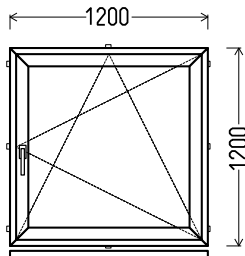

L24

Vaizdas iš vidaus
L24 (2vnt)

1. Profilių sistema: Avanagrde 7000 (6 kamerų)
2. Profilių spalva: balta
3. Stiklinimas: 4 / 16 / 4T (Stiklo paketas su selektyviniu stiklu, $U_g=1.0$)
4. Užraktai: ROTO NT
5. $U_w \leq 1.27$.

JGU 9109

1200x1200mm	1.44m²	Kiekis, vnt 2	Suma, EUR Po 117,00