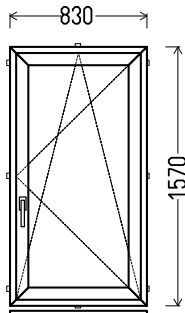

L23

Vaizdas iš vidaus
L23 (1vnt)

1. Profilių sistema: Avanagrde 7000 (6 kamerų)
2. Profilių spalva: balta
3. Stiklinimas: 4 / 16 / 4T (Stiklo paketas su selektyviniu stiklu, $U_g=1.0$)
4. Užraktai: ROTO NT
5. $U_w \leq 1.29$.

JVN 9384

830x1570mm	1.30m²	Kiekis, vnt 1	Suma, EUR 91,00