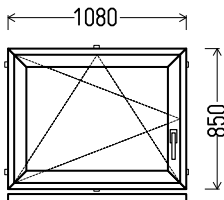

L38

Vaizdas iš vidaus

L38 (1vnt)

1. Profilių sistema: Ovlo (6 kamerų)
2. Profilių spalva: balta
3. Stiklinimas: 4Krizet / 16 / 4T (St.p. su raštuotu ir selektyviniu stiklu, Ug=1.1)
4. Užraktai: ROTO NT
5. Uw <= 1.38.

EP 21013

1080x850mm 0.92m²

Kiekis, vnt
1

Suma, EUR
101,00