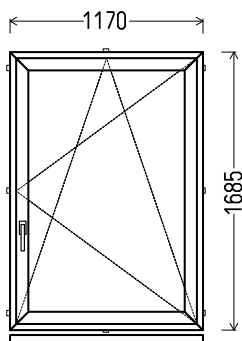

L22

Vaizdas iš vidaus
L22 (1vnt)

1. Profilių sistema: Avanagrade 7000 (6 kamerų)
2. Profilių spalva: balta
3. Stiklinimas: 4 / 16 / 4T (Stiklo paketas su selektyviniu stiklu, $U_g=1.0$)
4. Užraktai: ROTO NT
5. $U_w \leq 1.24$.

Iš st. pak

		Kiekis, vnt	Suma, EUR
1170x1685mm	1.97m²	1	117,00