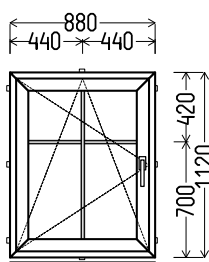

L13

Vaizdas iš vidaus

L13 (1vnt)

1. Profilių sistema: Avangarde 7000 (6 kamerų)
2. Profilių spalva: balta
3. Stiklinimas: 4 / 16 / 4T (Stiklo paketas su selektyviniu stiklu, Ug=1.0)
4. Užraktai: ROTO NT
5. Skirtukai: Skirtukas stiklo pakete 18mm baltas
6. $U_w \leq 1.31$.

Iš st. pak

880x1120mm	0.99m²	Kiekis, vnt 1	Suma, EUR 114,00