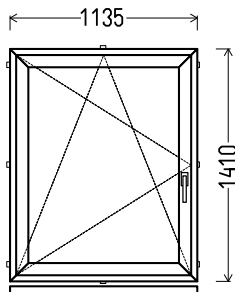

L30

Vaizdas iš vidaus

L30 (1vnt)

1. Profilių sistema: avangarde 7000 (6 kamerų)
2. Profilių spalva: balta
3. Stiklinimas: 4 / 16 / 4T (Stiklo paketas su selektyviniu stiklu, Ug=1.0)
4. Užraktai: ROTO NT
5. $U_w \leq 1.26$.

RA 9056 (su broku)

1135x1410mm	1.60m²	Kiekis, vnt 1	Suma, EUR 104,00