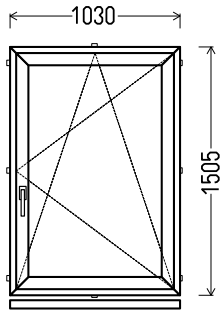

L14

Vaizdas iš vidaus

L14 (1vnt)

1. Profilių sistema: Avangarde 7000 (6 kamerų)
2. Profilių spalva: balta
3. Stiklinimas: 4 / 16 / 4T (tonuotas stiklo paketas su selektyviniu stiklu, Ug=1.0)
4. Užraktai: ROTO NT
5. Uw <= 1.26.

Iš st. pak

1030x1505mm	1.55m²	Kiekis, vnt	Suma, EUR
		1	195,00