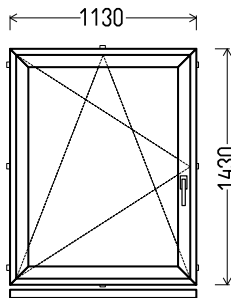

L25

Vaizdas iš vidaus
L25 (1vnt)

1. Profilių sistema: Avanagrde 7000 (6 kamerų)
2. Profilių spalva: balta
3. Stiklinimas: 4 / 16 / 4T (Stiklo paketas su selektyviniu stiklu, $U_g=1.0$)
4. Užraktai: ROTO NT
5. $U_w \leq 1.26$.

RA 9056 (su broku)

1130x1430mm	1.62m²	Kiekis, vnt 1	Suma, EUR 104,00