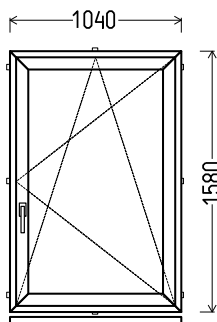

L21

Vaizdas iš vidaus
L21 (1vnt)

1. Profilių sistema: Avanagrade 7000 (6 kamerų)
2. Profilių spalva: balta
3. Stiklinimas: 4 / 16 / 4T (Stiklo paketas su selektyviniu stiklu, $U_g=1.0$)
4. Užraktai: ROTO NT
5. $U_w \leq 1.26$.

Iš st. pak

		Kiekis, vnt	Suma, EUR
1040x1580mm	1.64m²	1	107,00