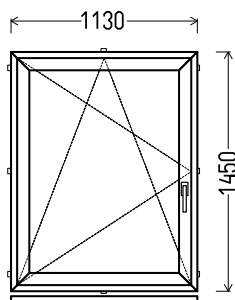

L17

Vaizdas iš vidaus

L17 (1vnt)

1. Profilių sistema: Avanagrde 7000 (6 kamerų)
2. Profilių spalva: balta
3. Stiklinimas: 4 / 16 / 4T (Stiklo paketas su selektyviniu stiklu, $U_g=1.0$)
4. Užraktai: ROTO NT
5. $U_w \leq 1.25$.

Iš st. pak

1130x1450mm

1.64m²

Kiekis, vnt

1

Suma, EUR

99,00