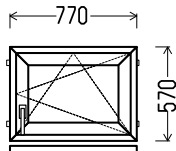

L33

Vaizdas iš vidaus
L33 (1vnt)

1. Profilių sistema: Ovlo (6 kamerų)
2. Profilių spalva: balta
3. Stiklinimas: 4Krizet / 16 / 4T (St.p. su raštuotu ir selektyviniu stiklu, Ug=1.1)
4. Užraktai: ROTO NT
5. $U_w \leq 1.45$.

EP 21013

770x570mm	0.44m²	Kiekis, vnt 1	Suma, EUR 69,00