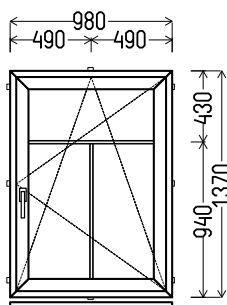

L3

Vaizdas iš vidaus

L3 (1vnt)

1. Profilių sistema: Avangarde 7000 (6 kamerų)
2. Profilių spalva: Winchester iš lauko
3. Stiklinimas: 4 / 16 / 4T (Stiklo paketas su selektyviniu stiklu, $U_g=1.0$)
4. Užraktai: ROTO NT
5. Skirtukai: Skirtukas stiklo pakete 18mm baltas
6. $U_w \leq 1.28$.

AD 20108

980x1370mm

1.34m²

Kiekis, vnt

Suma, EUR

1

129,00