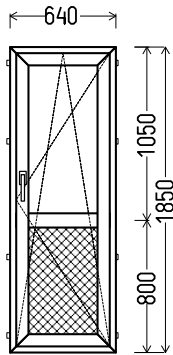

BD13

Vaizdas iš vidaus
BD13 (1vnt)

1. Profilių sistema: Avangarde (6 kamerų)
2. Profilių spalva: balta
3. Stiklinimas: Plastiko plokštė balta, $U_g=1.2 / 4 / 16 / 4T$ (Stiklo paketas su selektyviniu stiklu, $U_g=1.0$)
4. Užraktai: ROTO NT
5. $U_w \leq 1.30$.

SP 20120

640x1850mm	1.18m²	Kiekis, vnt 1	Suma, EUR 118,00