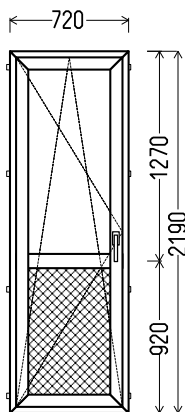

BD8

Vaizdas iš vidaus
BD8 (1vnt)

1. Profilių sistema: KBA (6 kamerų)
2. Profilių spalva: balta
3. Stiklinimas: Plastiko plokštė balta, $U_g=1.2 / 4 / 16 / 4T$ (Stiklo paketas su selektyviu stiklu, $U_g=1.0$)
4. Užraktai: ROTO NT
5. $U_w \leq 1.28$.

JR 9051 90702JN

720x2190mm

1.58m²

Kiekis, vnt

1

Suma, EUR

150,00