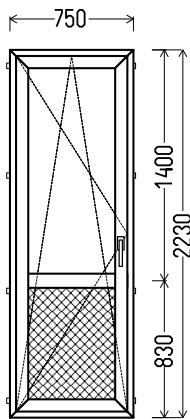

BD5

Vaizdas iš vidaus
BD5 (1vnt)

1. Profilių sistema: Avangarde 7000 (6 kamerų)
2. Profilių spalva: balta
3. Stiklinimas: Plastiko plokštė balta, $U_g=1.2 / 4 / 16 / 4T$ (Stiklo paketas su selektyviniu stiklu, $U_g=1.0$)
4. Užraktai: ROTO NT
5. $U_w \leq 1.28$.

AB 20119

		Kiekis, vnt	Suma, EUR
750x2230mm	1.67m²	1	131,00