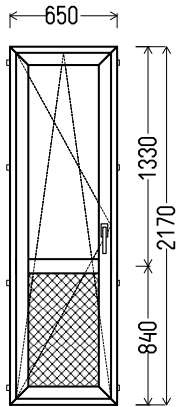

## BD1

Vaizdas iš vidaus  
BD1 (1vnt)

1. Profilių sistema: Avangarde 7000 (6 kamerų)
2. Profilių spalva: balta
3. Stiklinimas: Plastiko plokštė balta,  $U_g=1.2 / 4 / 16 / 4T$  (Stiklo paketas su selektyviu stiklu,  $U_g=1.0$ )
4. Užraktai: ROTO NT
5.  $U_w \leq 1.29$ .