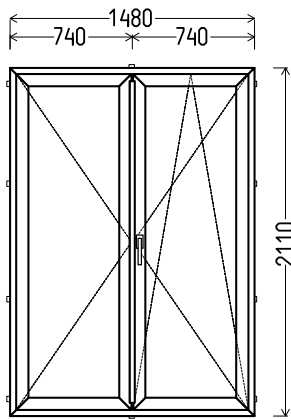

BD11

Vaizdas iš vidaus
BD11 (1vnt)

1. Profilių sistema: Encore (6 kamerų)
2. Profilių spalva: balta
3. Stiklinimas: 4 / 16 / 4T (Stiklo paketas su selektyviniu stiklu, Ug=1.0)
4. Užraktai: ROTO NT
5. Uw <= 1.29.

AD 21174

	Kiekis, vnt	Suma, EUR
1480x2110mm 3.12m²	1	279,00