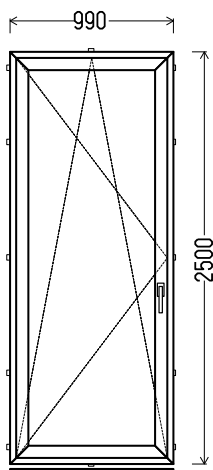

L6

Vaizdas iš vidaus
L6 (1vnt)

1. Profilių sistema: Kiomrerling 88+ (8 kamerų)
2. Profilių spalva: Antracitas su tekstūra (7016) iš lauko (I grupė)
3. Stiklinimas: (48mm dvikamerinis st. p. su dviem selektyviniais stiklais, $U_g=0.5$)
4. Užraktai: ROTO NT
5. $U_w \leq 0.88$.

EG

		Kiekis, vnt	Suma, EUR
990x2500mm	2.48m²	1	297,00