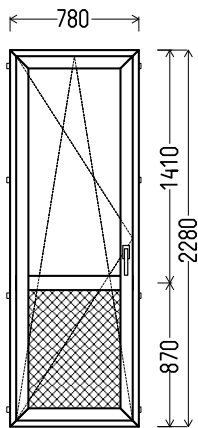

JR 9051 90702JN

720x2190mm

1.58m<sup>2</sup>

Kiekis, vnt

**1**

Suma, EUR

**150,00**

## BD9

Vaizdas iš vidaus

BD9 (1vnt)

1. Profilių sistema: Ovlo (6 kamerų)
2. Profilių spalva: balta
3. Stiklinimas: Plastiko plokštė balta,  $U_g=1.2 / 4 / 16 / 4T$  (Stiklo paketas su selektyviniu stiklu,  $U_g=1.0$ )
4. Užraktai: ROTO NT
5.  $U_w \leq 1.27$ .