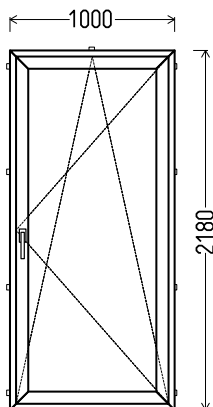

BD4

Vaizdas iš vidaus
BD4 (1vnt)

1. Profilių sistema: P-line-Rechau (6 kamerų)
2. Profilių spalva: balta
3. Stiklinimas: (48mm dvikamerinis st. p. su dviem selektyviniais stiklais, $U_g=0.5$)
4. Užraktai: ROTO NT
5. $U_w \leq 0.89$.

AB 20099 (montuotos)

		Kiekis, vnt	Suma, EUR
1000x2180mm	2.18m²	1	229,00