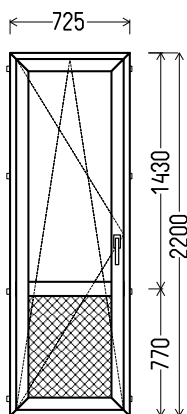

## BD10

Vaizdas iš vidaus

BD10 (1vnt)

1. Profilių sistema: Ovlo (6 kamerų)
2. Profilių spalva: balta
3. Stiklinimas: Plastiko plokštė balta,  $U_g=1.2 / 4 / 16 / 4T$  (Stiklo paketas su selektyviniu stiklu,  $U_g=1.0$ )
4. Užraktai: ROTO NT
5.  $U_w \leq 1.28$ .