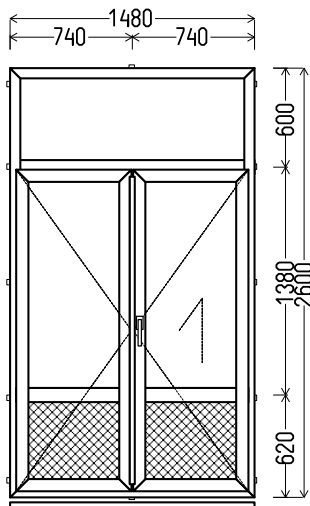

L12

Vaizdas iš vidaus
L12 (1vnt)

1. Profilių sistema: Avangarde 7000 (6 kamerų)
2. Profilių spalva: balta
3. Stiklinimas: Plastiko plokštė balta, Ug=1.2 / 4 / 16 / 4T (Stiklo paketas su selektyviniu stiklu, Ug=1.0)
4. Užraktai: ROTO NT
5. Uw <= 1.30.

VK 20006B

	Kiekis, vnt	Suma, EUR
1480x2600mm 3.85m²	1	265,00