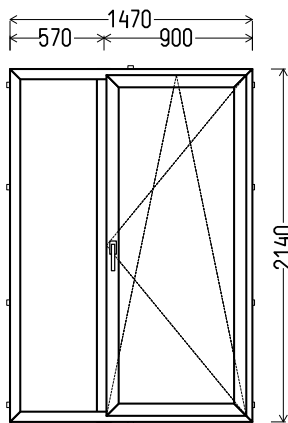

BD14

Vaizdas iš vidaus
BD14 (1vnt)

1. Profilių sistema: Avangarde 7000 (6 kamerų)
2. Profilių spalva: balta
3. Stiklinimas: 4 / 16 / 4T (Stiklo paketas su selektyviniu stiklu, $U_g=1.0$)
4. Užraktai: ROTO NT
5. $U_w \leq 1.29$.

JDP 9026

1470x2140mm	3.15m²	Kiekis, vnt 1	Suma, EUR 185,00