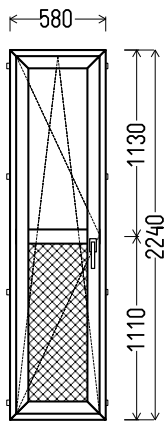

BD3

Vaizdas iš vidaus
BD3 (1vnt)

1. Profilių sistema: KBA (6 kamerų)
2. Profilių spalva: balta
3. Stiklinimas: Plastiko plokštė balta, $U_g=1.2 / 4 / 16 / 4T$ (Stiklo paketas su selektyviniu stiklu, $U_g=1.0$)
4. Užraktai: ROTO NT
5. $U_w \leq 1.30$.

RA 8302 (montuotos)

		Kiekis, vnt	Suma, EUR
580x2240mm	1.30m²	1	170,00