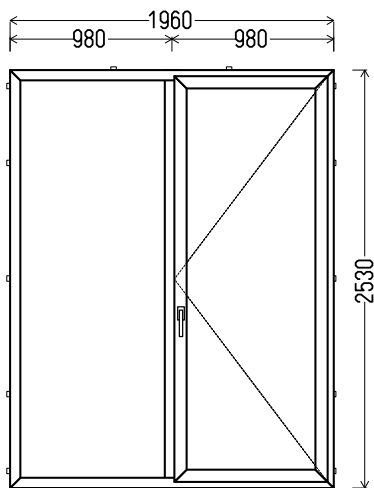

BD7

Vaizdas iš vidaus
BD7 (1vnt)

1. Profilių sistema: Kiomerling 88+ (8 kamerų)
2. Profilių spalva: Schokobraun (8019) iš lauko (I grupė)
3. Stiklinimas: (48mm dvikamerinis st. p. su dviem selektyviais stiklais, $U_g=0.5$)
4. Užraktai: ROTO NT
5. $U_w \leq 0.84$.

JRA 9222 0180

1960x2530mm

4.96m²

Kiekis, vnt

1

Suma, EUR

800,00