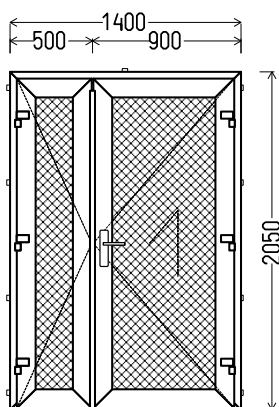

LAUKO DURYS

LD1

Vaizdas iš lauko
LD1 (1vnt)

1. Profilių sistema: Lauko durys (atidaromos į lauką)
2. Profilių spalva: Riešutas iš lauko (I grupė)
3. Stiklinimas: 4 / 16 / 4T (Stiklo paketas su selektyviniu stiklu, $U_g=1.0$)
4. Užraktai: spyna R4 valdoma rankena
5. $U_w \leq 1.24$.

AD 20224 (montuotos)

		Kiekis, vnt	Suma, EUR
1050x2400mm	2.52m ²	1	463,00

LD2

Vaizdas iš lauko
LD2 (1vnt)

1. Profilių sistema: Lauko durys (atidaromos į lauką)
2. Profilių spalva: Riešutas abi pusės (I grupė)
3. Stiklinimas: Plastiko plokštė dekoras/dekoras, $U_g=1.2 / 4 / 16 / 4T$ (Stiklo paketas su selektyviniu stiklu, $U_g=1.0$)
4. Užraktai: spyna R4 valdoma rankena
5. $U_w \leq 1.26$.

AD 9069

		Kiekis, vnt	Suma, EUR
900x2300mm	2.07m ²	1	516,00

LD3

Vaizdas iš lauko
LD3 (1vnt)

1. Profilių sistema: Lauko durys (atidaromos į lauką)
2. Profilių spalva: Šviesiai pilka su tekstūra (7040) iš lauko (I grupė)
3. Stiklinimas: Plastiko plokštė dekoras/dekoras, $U_g=1.2$
4. Užraktai: spyna R4 valdoma rankena
5. $U_w \leq 1.20$.