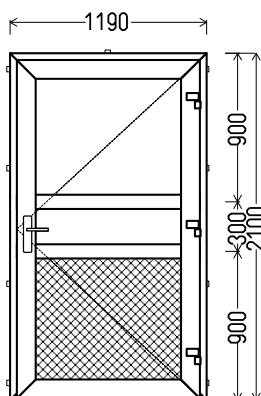

Vaizdas iš lauko

LD7 (1vnt)

1. Profilių sistema: Lauko durys (atidaromos į lauką)
2. Profilių spalva: balta
3. Stiklinimas: Plastiko plokštė balta, Ug=1.2 / 4 / 16 / 4T (Stiklo paketas su selektyviniu stiklu, Ug=1.0)
4. Užraktai: spyna Ofisinė rankena
5. $U_w \leq 1.29$.