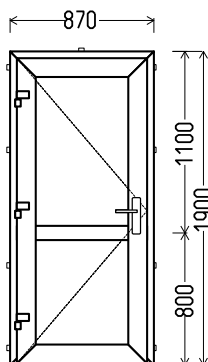

LD6

Vaizdas iš vidaus

LD6 (1vnt)

1. Profilių sistema: Avangarde 7000 durys iš langinio profilio(atidaromos į vidų)
2. Profilių spalva: Auksinis ąžuolas iš lauko (I grupė)
3. Stiklinimas: 4 / 16 / 4T (Stiklo paketas su selektyviniu stiklu, Ug=1.0)
4. Užraktai: spyna R4 valdoma rankena
5. $U_w \leq 1.33$.

RA 20186 (montuotos)

870x1900mm

1.65m²

Kiekis, vnt

1

Suma, EUR

288,00