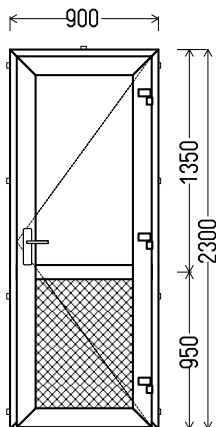

LAUKO DURYS

LD1

Vaizdas iš lauko
LD1 (1vnt)

1. Profilių sistema: Lauko durys (atidaromos į lauką)
2. Profilių spalva: Riešutas iš lauko (I grupė)
3. Stiklinimas: 4 / 16 / 4T (Stiklo paketas su selektyviniu stiklu, $U_g=1.0$)
4. Užraktai: spyna R4 valdoma rankena
5. $U_w \leq 1.24$.

AD 20224 (montuotos)

		Kiekis, vnt	Suma, EUR
1050x2400mm	2.52m ²	1	463,00

LD2

Vaizdas iš lauko
LD2 (1vnt)

1. Profilių sistema: Lauko durys (atidaromos į lauką)
2. Profilių spalva: Riešutas abi pusės (I grupė)
3. Stiklinimas: Plastiko plokštė dekoras/dekoras, $U_g=1.2 / 4 / 16 / 4T$ (Stiklo paketas su selektyviniu stiklu, $U_g=1.0$)
4. Užraktai: spyna R4 valdoma rankena
5. $U_w \leq 1.26$.