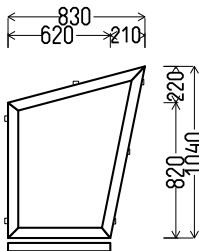

V37

Vaizdas iš vidaus

V37 (1vnt)

1. Profilių sistema: Avangarde 7000 (6 kamerų)
2. Profilių spalva: balta
3. Stiklinimas: 4 / 16 / 4T (Stiklo paketas su selektyviniu stiklu, $U_g=1.0$)
4. $U_w \leq 1.37$.

AD 20398

		Kiekis, vnt	Suma, EUR
830x1040mm	0.66m²	1	69,00