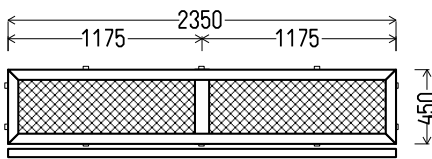

V23

Vaizdas iš vidaus
V23 (1vnt)

1. Profilių sistema: Avangarde 7000 (6 kamerų)
2. Profilių spalva: balta
3. Stiklinimas: Plastiko plokštė balta, $U_g=1.2$
4. $U_w \leq 1.20$.

AD 8468

2350x450mm 1.06m²

Kiekis, vnt
1 Suma, EUR
76,00