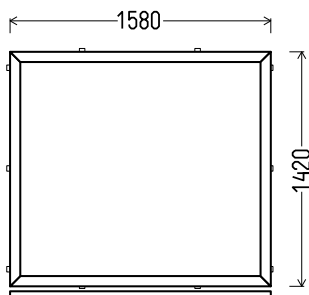

1320x900mm

1.19m²

Kiekis, vnt

1

Suma, EUR

51,00

V29

Vaizdas iš vidaus