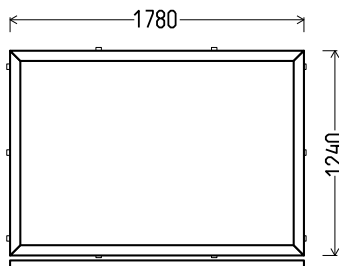

V39

Vaizdas iš vidaus

V39 (1vnt)

1. Profilių sistema: Avangarde 7000 (6 kamerų)
2. Profilių spalva: balta
3. Stiklinimas: 4 / 16 / 4T (Stiklo paketas su selektyviniu stiklu, Ug=1.0)
4. $U_w \leq 1.22$.

JDP 9026

1780x1240mm	2.21m²	Kiekis, vnt 1	Suma, EUR 81,00