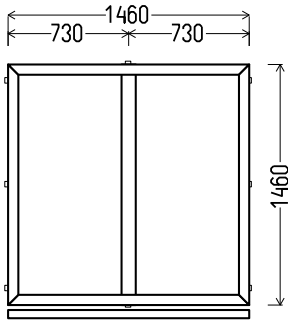

NEVARSTOMI

V1

Vaizdas iš vidaus

V1 (1vnt)

1. Profilių sistema: Avangarde 7000 (6 kamerų)
2. Profilių spalva: balta
3. Stiklinimas: 4 / 16 / 4T (Stiklo paketas su selektyviniu stiklu, Ug=1.0)
4. Uw <= 1.31.

RA 20172 (montuotas)

1460x1460mm

2.13m²

Kiekis, vnt

1

Suma, EUR

83,00

V2

Vaizdas iš vidaus

V2 (1vnt)

1. Profilių sistema: Avangarde 7000 (6 kamerų)
2. Profilių spalva: balta
3. Stiklinimas: 4 / 16 / 4T (Stiklo paketas su selektyviniu stiklu, Ug=1.0)
4. Uw <= 1.42.

RA 20172 (montuotas)

480x1370mm

0.66m²

Kiekis, vnt

1

Suma, EUR

39,00