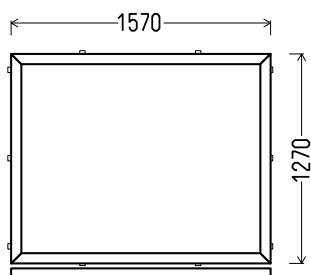

V44

Vaizdas iš vidaus

V44 (1vnt)

1. Profilių sistema: Avangarde 7000 (6 kamerų)
2. Profilių spalva: balta
3. Stiklinimas: 4 / 16 / 4T (Stiklo paketas su selektyviniu stiklu, $U_g=1.0$)
4. $U_w \leq 1.22$.

R 20096 (montuotas)

1570x1270mm

1.99m²

Kiekis, vnt

1

Suma, EUR

67,00