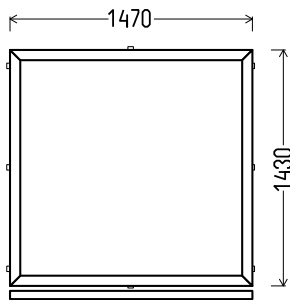

V7

Vaizdas iš vidaus

V7 (1vnt)

1. Profilių sistema: Vital gold (8 kamerų)
2. Profilių spalva: balta
3. Stiklinimas: (48mm dvikamerinis st. p. su dviem selektyviniais stiklais, $U_g=0.5$)
4. $U_w \leq 0.80$.

Iš. St. pak

1470x1430mm

2.10m²

Kiekis, vnt

1

Suma, EUR

105,00