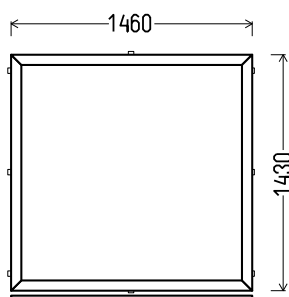

V20

Vaizdas iš vidaus

V20 (1vnt)

1. Profilių sistema: Avangarde 7000 (6 kamerų)
2. Profilių spalva: Antracitas su tekstūra (7016) iš lauko (I grupė)
3. Stiklinimas: 4 / 16 / 4T (Stiklo paketas su selektyviu stiklu, $U_g=1.0$)
4. $U_w \leq 1.22$.

JVN 9261

		Kiekis, vnt	Suma, EUR
1460x1430mm	2.09m²	1	95,00