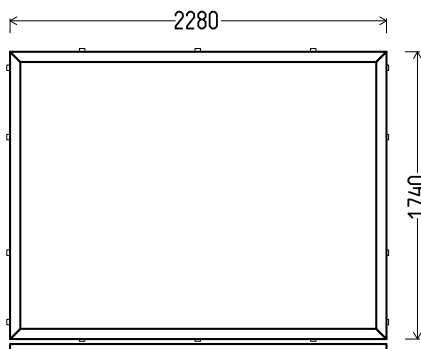

V26

Vaizdas iš vidaus

V26 (1vnt)

1. Profilių sistema: Avangarde 7000 (6 kamerų)
2. Profilių spalva: balta
3. Stiklinimas: 6 / 12 / 6T (Stiklo paketas su selektyviniu stiklu, $U_g=1.2$)
4. $U_w \leq 1.34$.

Iš st. pak

2280x1740mm

3.97m²

Kiekis, vnt

1

Suma, EUR

310,00