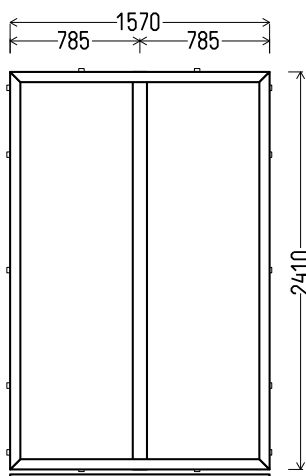

AD 590

1090x2450mm

2.67m²

Kiekis, vnt

Suma, EUR

1**88,00**

V12

Vaizdas iš vidaus