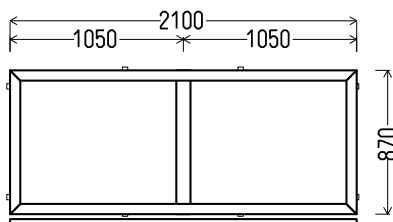

V40

Vaizdas iš vidaus

V40 (1vnt)

1. Profilių sistema: Avangarde 7000 (6 kamerų)
2. Profilių spalva: balta
3. Stiklinimas: 4 / 16 / 4T (Stiklo paketas su selektyviniu stiklu, Ug=1.0)
4. $U_w \leq 1.32$.

RA 20127P (montuotas)

2100x870mm	1.83m²	Kiekis, vnt 1	Suma, EUR 100,00