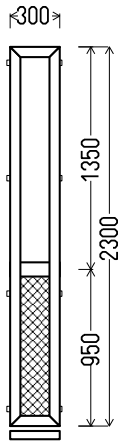

1

Suma, EUR

95,00

V4

Vaizdas iš vida

V4 (1vnt)

1. Profilių sistema: Avangarde 7000 (6 kamerų)
2. Profilių spalva: Raudonmedis abi pusės (I grupė)
3. Stiklinimas: Plastiko plokštė dekoras/dekoras, Ug=1.2 / 4 / 16 / 4T (Stiklo paketas su selektyviniu stiklu, Ug=1.0)
4. $U_w \leq 1.44$.