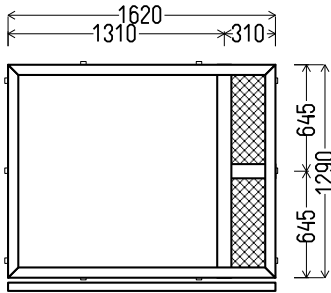

V22

Vaizdas iš vidaus
V22 (1vnt)

1. Profilių sistema: KBA(6 kamerų)
2. Profilių spalva: balta
3. Stiklinimas: 4 / 16 / 4T (Stiklo paketas su selektyviniu stiklu, $U_g=1.0$) / Plastiko plokštė balta, $U_g=1.2$
4. $U_w \leq 1.23$.

JR 9151 (montota)

1620x1290mm 2.09m²

Kiekis, vnt
1 Suma, EUR
200,00