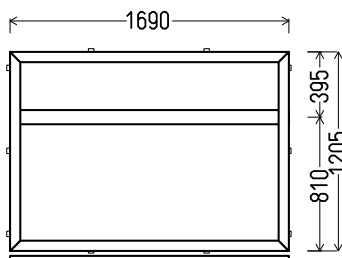

V34

Vaizdas iš vidaus

V34 (3vnt)

1. Profilių sistema: Avangarde 7000 (6 kamerų)
2. Profilių spalva: Raudonmedis iš lauko (I grupė)
3. Stiklinimas: (42mm dvikamerinis st. p. su dviem selektyviniais stiklais, Ug=0.5)
4. $U_w \leq 0.96$.

RA 20192 (montuoti)

		Kiekis, vnt	Suma, EUR
1690x1205mm	2.04m²	3	Po 134,00