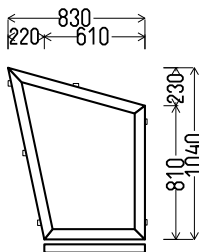

AD 20400

		Kiekis, vnt	Suma, EUR
1350x1320mm	1.78m ²	1	72,50

V36

Vaizdas iš vidaus

V36 (1vnt)

1. Profilių sistema: Avangarde 7000 (6 kamerų)
2. Profilių spalva: balta
3. Stiklinimas: 4 / 16 / 4T (Stiklo paketas su selektyviniu stiklu, $U_g=1.0$)
4. $U_w \leq 1.37$.