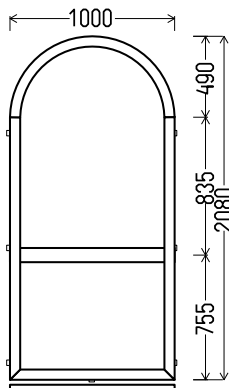

V14

Vaizdas iš vidaus

V14 (1vnt)

1. Profilių sistema: Avangarde 7000 (6 kamerų)
2. Profilių spalva: balta
3. Stiklinimas: Antisol brąz 4 / 15 / 4T ESG / 15 / 4T (42mm dvikamerinis st. p. su reflekt. stiklu, $U_g=0.6$)
4. $U_w \leq 0.98$.

AD 8120

		Kiekis, vnt	Suma, EUR
1000x2080mm	1.98m²	1	350,00