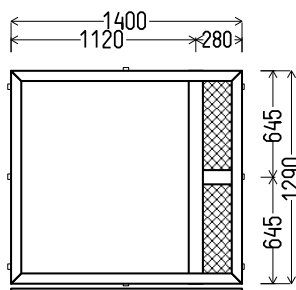

JVN 9261

		Kiekis, vnt	Suma, EUR
1460x1430mm	2.09m ²	1	95,00

V21

Vaizdas iš vidaus

V21 (1vnt)

1. Profilių sistema: KBA (6 kamerų)
2. Profilių spalva: balta
3. Stiklinimas: 4 / 16 / 4T (Stiklo paketas su selektyviu stiklu, $U_g=1.0$) / Plastiko plokštė balta, $U_g=1.2$
4. $U_w \leq 1.25$.
- 5, Tarybinės orlaidės