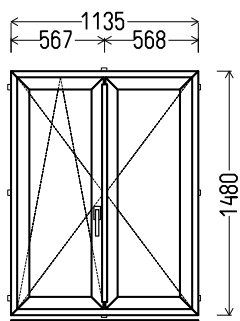

## L11

Vaizdas iš vidaus

L11 (1vnt)

1. Profilių sistema: Avangarde 7000 (6 kamerų)
2. Profilių spalva: balta
3. Stiklinimas: 4 / 16 / 4T (Stiklo paketas su selektyviniu stiklu, Ug=1.0)
4. Užraktai: ROTO NT
5.  $U_w \leq 1.37$ .