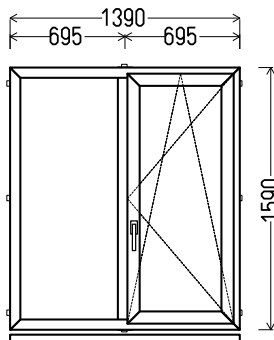

L5

Vaizdas iš vidaus

L5 (1vnt)

1. Profilių sistema: Avangarde 7000 (6 kamerų)
2. Profilių spalva: Antracitas su tekstūra (7016) iš lauko (I grupė)
3. Stiklinimas: 4 / 16 / 4T (Stiklo paketas su selektyviniu stiklu, Ug=1.0)
4. Užraktai: ROTO NT
5. $U_w \leq 1.32$.

JRA 9084

1390x1590mm

2.21m²

Kiekis, vnt

1

Suma, EUR

180,00