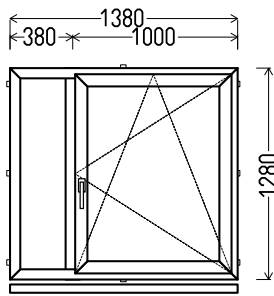

L16

Vaizdas iš vidaus

L16 (2vnt)

1. Profilių sistema: Avangarde 7000 (6 kamerų)
2. Profilių spalva: balta
3. Stiklinimas: 4 / 16 / 4T (Stiklo paketas su selektyviniu stiklu, Ug=1.0)
4. Užraktai: ROTO NT
5. $U_w \leq 1.34$.

JGU 9144

1380x1280mm

1.77m²

Kiekis, vnt

2

Suma, EUR

Po 101,50