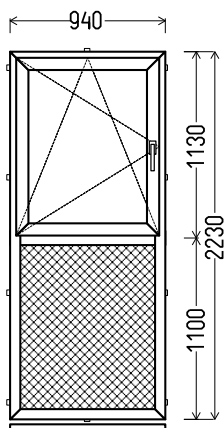

## L6

Vaizdas iš vidaus

L6 (1vnt)

1. Profilių sistema: KBA (6 kamerų)
2. Profilių spalva: balta
3. Stiklinimas: Plastiko plokštė balta, Ug=1.2 / 4 / 16 / 4T (Stiklo paketas su selektyviniu stiklu, Ug=1.0)
4. Užraktai: ROTO NT
5.  $U_w \leq 1.25$ .