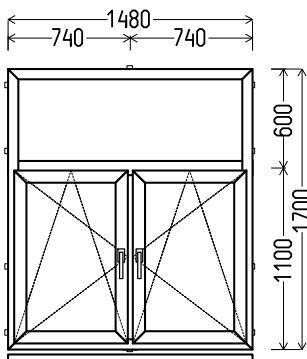

Vaizdas iš vidaus

L3 (1vnt)

1. Profilių sistema: Avangarde 7000 (6 kamerų)
2. Profilių spalva: balta
3. Stiklinimas: 4 / 16 / 4T (Stiklo paketas su selektyviniu stiklu, Ug=1.0)
4. Užraktai: ROTO NT
5. $U_w \leq 1.34$.

VK 20006B

1480x1700mm 2.52m²

Kiekis, vnt
1

Suma, EUR
173,00