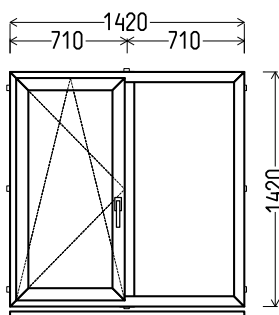

L14

Vaizdas iš vidaus

L14 (1vnt)

1. Profilių sistema: Avangarde 7000 (6 kamerų)
2. Profilių spalva: balta
3. Stiklinimas: 4 / 16 / 4T (Stiklo paketas su selektyviniu stiklu, Ug=1.0)
4. Užraktai: ROTO NT
5. $U_w \leq 1.32$.

RA 20546

		Kiekis, vnt	Suma, EUR
1420x1420mm	2.02m²	1	119,50