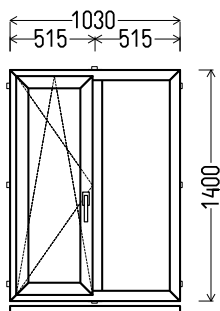

## L13

Vaizdas iš vidaus

L13 (1vnt)

1. Profilių sistema: RA 20194 (6 kamerų)
2. Profilių spalva: balta
3. Stiklinimas: 4 / 16 / 4T (Stiklo paketas su selektyviniu stiklu, Ug=1.0)
4. Užraktai: ROTO NT
5.  $U_w \leq 1.40$ .