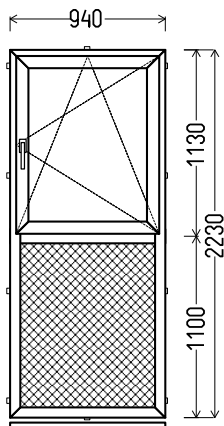

L7

Vaizdas iš vidaus

L7 (1vnt)

1. Profilių sistema: KBA (6 kamerų)
2. Profilių spalva: balta
3. Stiklinimas: Plastiko plokštė balta, $U_g=1.2 / 4 / 16 / 4T$ (Stiklo paketas su selektyviniu stiklu, $U_g=1.0$)
4. Užraktai: ROTO NT
5. $U_w \leq 1.25$.

RA 8305 (montuota)

940x2230mm 2.10m²

Kiekis, vnt

Suma, EUR

1

125,00