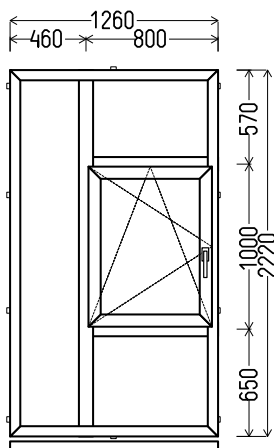

L17

Vaizdas iš vidaus

L17 (1vnt)

1. Profilių sistema: Avangarde 7000 (6 kamerų)
2. Profilių spalva: Antracitas lygus be tekstūros (7016) iš lauko (I grupė)
3. Stiklinimas: 4 / 16 / 4T (Stiklo paketas su selektyviniu stiklu, Ug=1.0)
4. Užraktai: ROTO NT
5. $U_w \leq 1.39$.

AD 20168

1260x2220mm

2.80m²

Kiekis, vnt

1

Suma, EUR

268,00