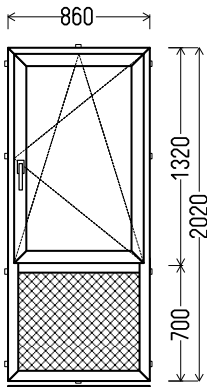

ED 7612

2550x1450mm 3.70m<sup>2</sup>

Kiekis, vnt  
**3**

Suma, EUR  
**Po 193,00**

L2

Vaizdas iš vidaus

L2 (1vnt)

1. Profilių sistema: avangarde 7000 (6 kamerų)
2. Profilių spalva: Raudonmedis abi pusės (I grupė)
3. Stiklinimas: Plastiko plokštė dekoras/dekoras, Ug=1.2 / 4 / 16 / 4T (Stiklo paketas su selektyviniu stiklu, Ug=1.0)
4. Užraktai: ROTO NT
5.  $U_w \leq 1.27$ .