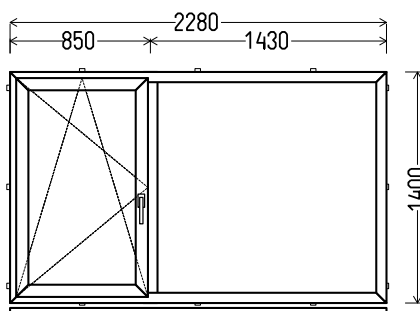

L9

Vaizdas iš vidaus

L9 (1vnt)

1. Profilių sistema: Kiomerling 88(6 kamerų)
2. Profilių spalva: balta
3. Stiklinimas: (dvikamerinis stiklo paketas su dviem selektyviais stiklu, $U_g=0,5$)
4. Užraktai: ROTO NT
5. $U_w \leq 0,92$.

2280x1400mm 3.19m²

Kiekis, vnt

Suma, EUR

1

295,50