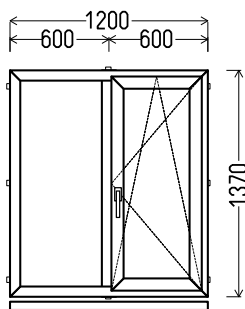

L15

Vaizdas iš vidaus

L15 (2vnt)

1. Profilių sistema: Avangarde 7000 (6 kamerų)
2. Profilių spalva: balta
3. Stiklinimas: 4 / 16 / 4T (Stiklo paketas su selektyviniu stiklu, Ug=1.0)
4. Užraktai: ROTO NT
5. $U_w \leq 1.36$.

JDP 9025

		Kiekis, vnt	Suma, EUR
1200x1370mm	1.64m²	2	Po 99,00