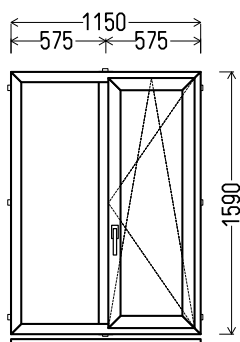

L10

Vaizdas iš vidaus

L10 (1vnt)

1. Profilių sistema: Avangarde 7000 (6 kamerų)
2. Profilių spalva: balta
3. Stiklinimas: 4 / 16 / 4T (Stiklo paketas su selektyviniu stiklu, Ug=1.0)
4. Užraktai: ROTO NT
5. $U_w \leq 1.36$.

RA 20194

1150x1590mm

1.83m²

Kiekis, vnt

1

Suma, EUR

110,50