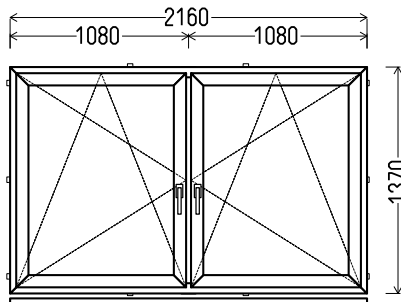

L8

Vaizdas iš vidaus

L8 (1vnt)

1. Profilių sistema: Encore (6 kamerų)
2. Profilių spalva: balta
3. Stiklinimas: (48mm dvikamerinis st. p. su dviem selektyviais stiklais, $U_g=0.5$)
4. Užraktai: ROTO NT
5. $U_w \leq 0.92$.

EP 20073

2160x1370mm 2.96m²

Kiekis, vnt

Suma, EUR

1

263,00