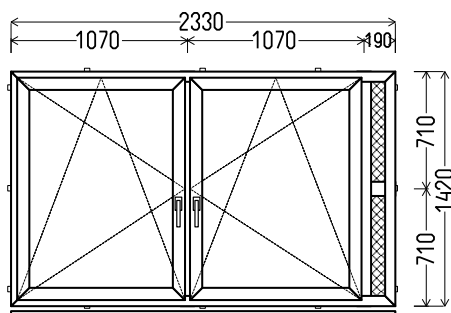

L12

Vaizdas iš vidaus

L12 (1vnt)

1. Profilių sistema: KBA (6 kamerų)
2. Profilių spalva: balta
3. Stiklinimas: 4 / 16 / 4T (Stiklo paketas su selektyviniu stiklu, Ug=1.0) / Plastiko plokštė balta, Ug=1.2
4. Užraktai: ROTO NT
5. $U_w \leq 1.26$.

91105JN

2330x1420mm

3.31m²

Kiekis, vnt

1

Suma, EUR

407,00