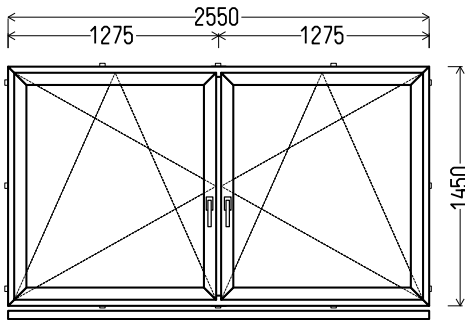

Dviejų dalių varstomi

L1

Vaizdas iš vidaus

L1 (3vnt)

1. Profilių sistema: Avangarde 7000 (6 kamerų)
2. Profilių spalva: balta
3. Stiklinimas: 4 / 16 / 4T (Stiklo paketas su selektyviniu stiklu, Ug=1.0)
4. Užraktai: ROTO NT
5. $U_w \leq 1.24$.

ED 7612

2550x1450mm 3.70m²

Kiekis, vnt
3

Suma, EUR
Po 193,00

L2