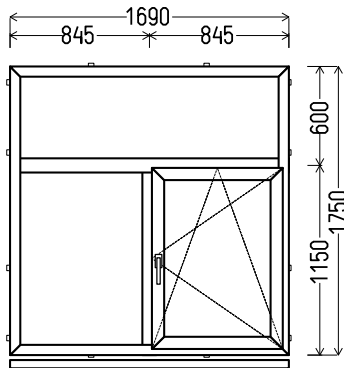

L4

Vaizdas iš vidaus

L4 (1vnt)

1. Profilių sistema: Avangarde 7000 (6 kamerų)
2. Profilių spalva: balta
3. Stiklinimas: 4 / 16 / 4T (Stiklo paketas su selektyviniu stiklu, Ug=1.0)
4. Užraktai: ROTO NT
5. $U_w \leq 1.32$.

RA 21152

1690x1750mm

2.96m²

Kiekis, vnt

1

Suma, EUR

163,00