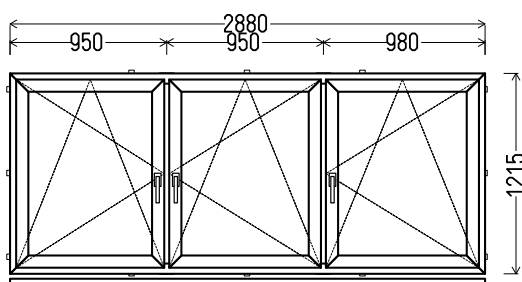

JRA 9248

2020x1680mm 3.39m²

Kiekis, vnt
1

Suma, EUR
371,00

V11

Vaizdas iš vidaus

V11 (1vnt)

1. Profilių sistema: Ovlo (6 kamerų)
2. Profilių spalva: Auksinis ąžuolas iš vidaus (I grupė)
3. Stiklinimas: (42mm dvikamerinis st. p. su dviem selektyviniais stiklais, $U_g=0.5$)
4. $U_w \leq 0.93$.

VJN 9286P

2880x900mm 2.59m²

Kiekis, vnt
1

Suma, EUR
339,00

L12

Vaizdas iš vidaus

L12 (1vnt)

1. Profilių sistema: Ovlo (6 kamerų)
2. Profilių spalva: Auksinis ąžuolas iš vidaus (I grupė)
3. Stiklinimas: (42mm dvikamerinis st. p. su dviem selektyviniais stiklais, $U_g=0.5$)
4. Užraktai: ROTO NT
5. $U_w \leq 0.96$.