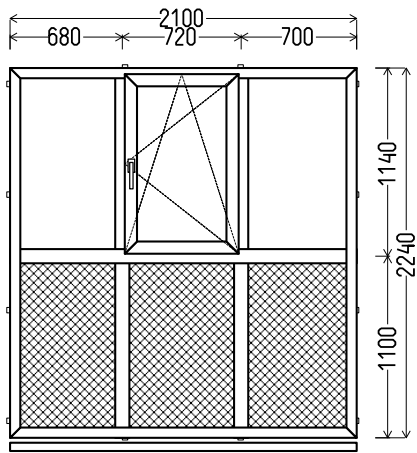

Vaizdas iš vidaus

L16 (1vnt)

2100x2240mm 4.70m²

1. Profilių sistema: Avangarde 7000 (6 kamerų)
2. Profilių spalva: balta
3. Stiklinimas: Plastiko plokštė balta, Ug=1.2 / (42mm dvikamerinis st. p. su dviem selektyviniais stiklais, Ug=0.5)
4. Užraktai: ROTO NT
5. Uw <= 1.09.