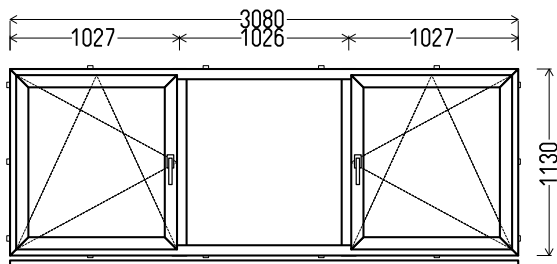

L8

Vaizdas iš vidaus

L8 (2vnt)

1. Profilių sistema: Avangarde 7000 (6 kamerų)
2. Profilių spalva: balta
3. Stiklinimas: 4 / 16 / 4T (Stiklo paketas su selektyviniu stiklu, Ug=1.0)
4. Užraktai: ROTO NT
5. $U_w \leq 1.29$.

RA 9056 (montuoti)

3080x1130mm 3.48m²

Kiekis, vnt	Suma, EUR
2	Po 180,50