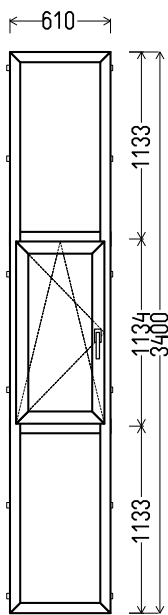

Vaizdas iš vidaus

L4 (1vnt)

J 6896C

610x3400mm 2.07m²

Kiekis, vnt
1

Suma, EUR
115,00

L5

1. Profilių sistema: Avangarde 7000 (6 kamerų)
2. Profilių spalva: balta
3. Stiklinimas: 4 / 16 / 4T (Stiklo paketas su selektyviniu stiklu, Ug=1.0)
4. Užraktai: ROTO NT
5. $U_w \leq 1.30$.

Vaizdas iš vidaus

L5 (1vnt)

RA 9056 (montuotas)

3080x1030mm 3.17m²

Kiekis, vnt
1

Suma, EUR
171,00

L6

1. Profilių sistema: Avangarde 7000 (6 kamerų)
2. Profilių spalva: balta
3. Stiklinimas: 4 / 16 / 4T (Stiklo paketas su selektyviniu stiklu, Ug=1.0)
4. Užraktai: ROTO NT
5. $U_w \leq 1.29$.

Vaizdas iš vidaus

L6 (3vnt)

RA 9056 (montuotai)

3080x1100mm 3.39m²

Kiekis, vnt
3

Suma, EUR
Po 171,00

L7

Vaizdas iš vidaus