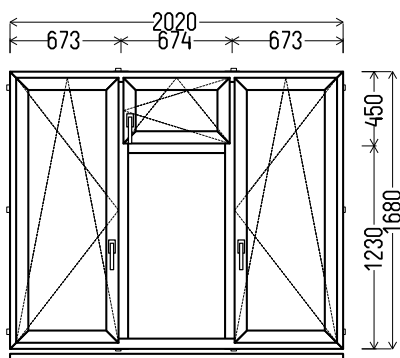

RA 9056 (montuoti)

3080x1130mm 3.48m²

Kiekis, vnt	Suma, EUR
2	Po 180,50

L9

Vaizdas iš vidaus

L9 (1vnt)

1. Profilių sistema: Avangarde 7000 (6 kamerų)
2. Profilių spalva: balta
3. Stiklinimas: 4 / 16 / 4T (Stiklo paketas su selektyviniu stiklu, Ug=1.0)
4. Užraktai: ROTO NT
5. $U_w \leq 1.29$.

RA 9056 (montuotas)

3060x1130mm 3.46m²

Kiekis, vnt	Suma, EUR
1	180,50

L10

Vaizdas iš vidaus

L10 (1vnt)

1. Profilių sistema: Ovlo (6 kamerų)
2. Profilių spalva: Raudonmedis iš lauko (I grupė)
3. Stiklinimas: (42mm dvikamerinis st. p. su dviem selektyviniais stiklais, $U_g=0.5$)
4. Užraktai: ROTO NT
5. $U_w \leq 1.02$.