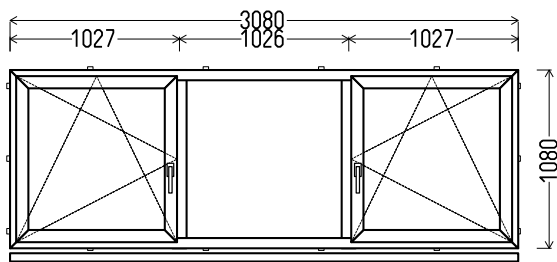

Vaizdas iš vidaus

L6 (3vnt)

RA 9056 (montuotai)

3080x1100mm 3.39m²

Kiekis, vnt
3

Suma, EUR
Po 171,00

L7

Vaizdas iš vidaus