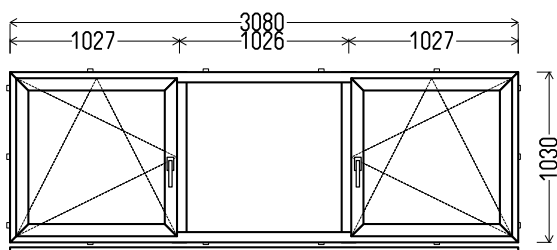

Vaizdas iš vidaus

L4 (1vnt)

J 6896C

610x3400mm 2.07m²

Kiekis, vnt
1

Suma, EUR
115,00

L5

1. Profilių sistema: Avangarde 7000 (6 kamerų)
2. Profilių spalva: balta
3. Stiklinimas: 4 / 16 / 4T (Stiklo paketas su selektyviniu stiklu, Ug=1.0)
4. Užraktai: ROTO NT
5. $U_w \leq 1.30$.