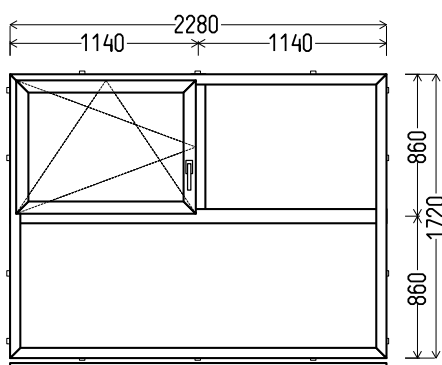

L14

Vaizdas iš vidaus

L14 (1vnt)

1. Profilių sistema: avangarde 7000 (6 kamerų)
2. Profilių spalva: balta
3. Stiklinimas: 4 / 16 / 4T (Stiklo paketas su selektyviniu stiklu, Ug=1.0)
4. Užraktai: ROTO NT
5. $U_w \leq 1.28$.

RA 20499 (montuotas)

2280x1720mm

3.92m²

Kiekis, vnt

1

Suma, EUR

249,00