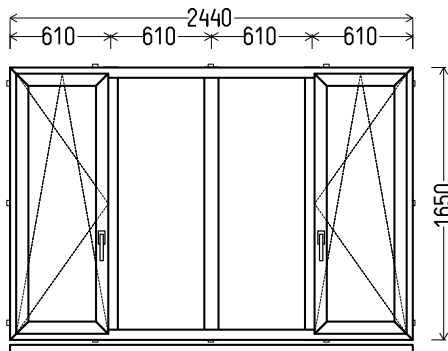

JGU 9109

2500x1000mm 2.50m²

Kiekis, vnt

Suma, EUR

1

182,00

L2

Vaizdas iš vidaus