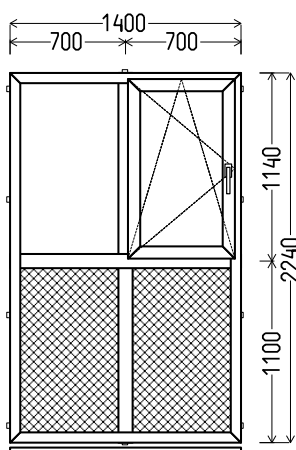

L15

Vaizdas iš vidaus

L15 (1vnt)

1. Profilių sistema: Avangarde 7000 (6 kamerų)
2. Profilių spalva: balta
3. Stiklinimas: Plastiko plokštė balta, Ug=1.2 / (42mm dvikamerinis st. p. su dviem selektyviniais stiklais, Ug=0.5)
4. Užraktai: ROTO NT
5. $U_w \leq 1.10$.

RA 20130 (montuotas)

1400x2240mm

3.14m²

Kiekis, vnt

1

Suma, EUR

199,00