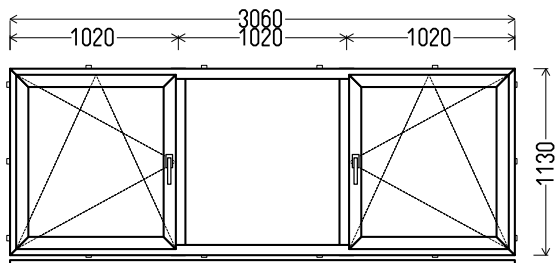

L9

Vaizdas iš vidaus

L9 (1vnt)

1. Profilių sistema: Avangarde 7000 (6 kamerų)
2. Profilių spalva: balta
3. Stiklinimas: 4 / 16 / 4T (Stiklo paketas su selektyviniu stiklu, Ug=1.0)
4. Užraktai: ROTO NT
5. $U_w \leq 1.29$.

RA 9056 (montuotas)

3060x1130mm 3.46m²

Kiekis, vnt	Suma, EUR
1	180,50