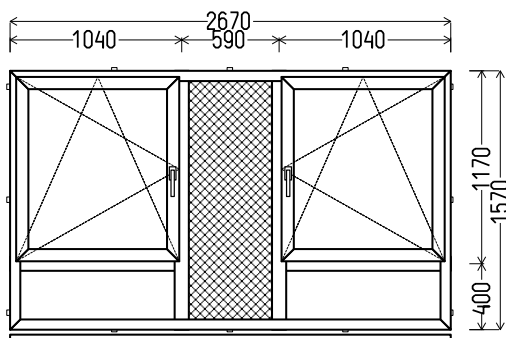

2440x1650mm 4.03m²

Kiekis, vnt

Suma, EUR

1

210,00

L3

Vaizdas iš vidaus

L3 (1vnt)