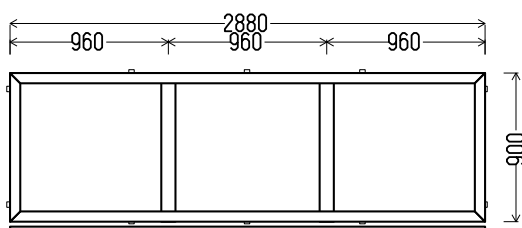

V11

Vaizdas iš vidaus

V11 (1vnt)

1. Profilių sistema: Ovlo (6 kamerų)
2. Profilių spalva: Auksinis ąžuolas iš vidaus (I grupė)
3. Stiklinimas: (42mm dvikamerinis st. p. su dviem selektyviniais stiklais, $U_g=0.5$)
4. $U_w \leq 0.93$.

VJN 9286P

2880x900mm 2.59m²

Kiekis, vnt
1

Suma, EUR
339,00