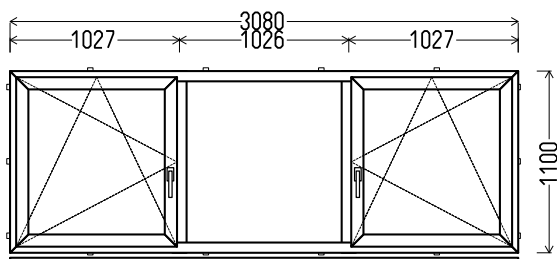

Vaizdas iš vidaus

L5 (1vnt)

RA 9056 (montuotas)

3080x1030mm 3.17m²

Kiekis, vnt
1

Suma, EUR
171,00

L6

1. Profilių sistema: Avangarde 7000 (6 kamerų)
2. Profilių spalva: balta
3. Stiklinimas: 4 / 16 / 4T (Stiklo paketas su selektyviniu stiklu, Ug=1.0)
4. Užraktai: ROTO NT
5. $U_w \leq 1.29$.