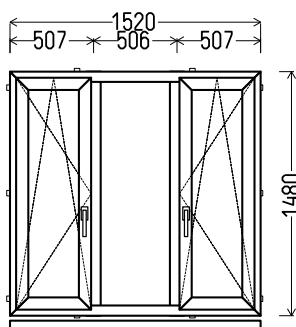

L13

Vaizdas iš vidaus

L13 (1vnt)

1. Profilių sistema: Ovlo (6 kamerų)
2. Profilių spalva: Raudonmedis iš lauko (I grupė)
3. Stiklinimas: (42mm dvikamerinis st. p. su dviem selektyviniais stiklais, Ug=0.5)
4. Užraktai: ROTO NT
5. $U_w \leq 1.10$.

JRA 9248

1520x1480mm

2.25m²

Kiekis, vnt

1

Suma, EUR

249,00