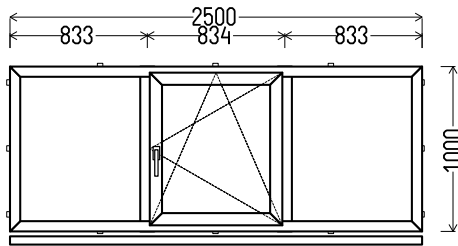

3-4 DALIŲ LANGAI

L1

Vaizdas iš vidaus

L1 (1vnt)

1. Profilių sistema: Avangarde 7000 (6 kamerų)
2. Profilių spalva: balta
3. Stiklinimas: 4 / 16 / 4T (Stiklo paketas su selektyviniu stiklu, Ug=1.0)
4. Užraktai: ROTO NT
5. Uw <= 1.33.

JGU 9109

2500x1000mm 2.50m²

Kiekis, vnt

Suma, EUR

1

182,00

L2