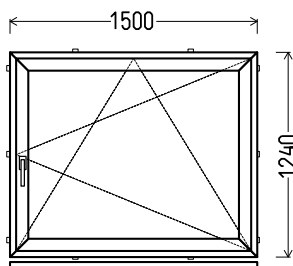

L42

Vaizdas iš vidaus

L42 (1vnt)

1. Profilių sistema: Avangarde 7000 (6 kamerų)
2. Profilių spalva: balta
3. Stiklinimas: 4 / 16 / 4T (Stiklo paketas su selektyviniu stiklu, Ug=1.0)
4. Užraktai: ROTO NT
5. $U_w \leq 1.24$.

JDP 9026

1500x1240mm

1.86m²

Kiekis, vnt

1

Suma, EUR

105,00