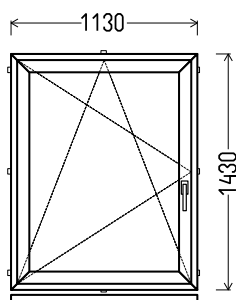

L25

Vaizdas iš vidaus

L25 (1vnt)

1. Profilių sistema: Avangarde 7000 (6 kamerų)
2. Profilių spalva: balta
3. Stiklinimas: 4 / 16 / 4T (Stiklo paketas su selektyviniu stiklu, Ug=1.0)
4. Užraktai: ROTO NT
5. $U_w \leq 1.26$.

RA 9056 (su broku)

1130x1430mm

1.62m²

Kiekis, vnt

1

Suma, EUR

104,00