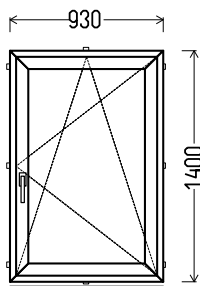

L15

Vaizdas iš vidaus

L15 (1vnt)

1. Profilių sistema: Avangarde 7000 (6 kamerų)
2. Profilių spalva: balta
3. Stiklinimas: 4 / 16 / 4T (tonuotas stiklo paketas su selektyviniu stiklu, $U_g=1.0$)
4. Užraktai: ROTO NT
5. $U_w \leq 1.28$.

Iš st pak

		Kiekis, vnt	Suma, EUR
930x1400mm	1.30m²	1	175,00