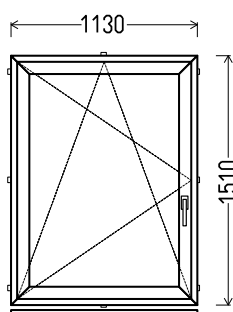

L29

Vaizdas iš vidaus

L29 (1vnt)

1. Profilių sistema: Avangarde 7000 (6 kamerų)
2. Profilių spalva: balta
3. Stiklinimas: 4 / 16 / 4T (Stiklo paketas su selektyviniu stiklu, Ug=1.0)
4. Užraktai: ROTO NT
5. $U_w \leq 1.25$.

RA 9056 (su broku)

1130x1510mm

1.71m²

Kiekis, vnt

1

Suma, EUR

104,00