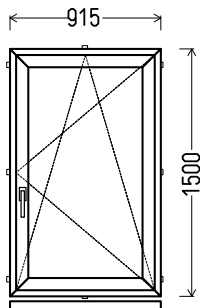

L39

Vaizdas iš vidaus
L39 (1vnt)

1. Profilių sistema: Avangarde 7000 (6 kamerų)
2. Profilių spalva: balta
3. Stiklinimas: 4 / 16 / 4T (Stiklo paketas su selektyviniu stiklu, Ug=1.0)
4. Užraktai: ROTO NT
5. $U_w \leq 1.28$.

Iš st pak

915x1500mm	1.37m²	Kiekis, vnt	Suma, EUR
		1	113,00