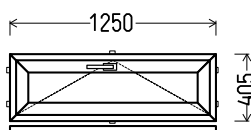

L5

Vaizdas iš vidaus

L5 (7vnt)

1. Profilių sistema: Avangarde 7000 (6 kamerų)
2. Profilių spalva: balta
3. Stiklinimas: 4 / 16 / 4T (Stiklo paketas su selektyviniu stiklu, Ug=1.0)
4. Užraktai: ROTO NT

Iš st pak

		Kiekis, vnt	Suma, EUR
1250x405mm	0.51m²	7	Po 75,00