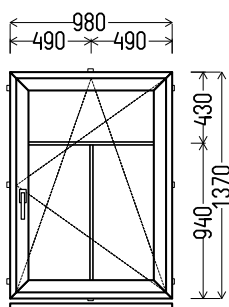

## L4

Vaizdas iš vidaus

L4 (1vnt)

1. Profilių sistema: Avangarde 7000 (6 kamerų)
2. Profilių spalva: Winchester iš lauko (II grupė)
3. Stiklinimas: 4 / 16 / 4T (Stiklo paketas su selektyviniu stiklu, Ug=1.0)
4. Užraktai: ROTO NT
5. Skirtukai: Skirtukas stiklo pakete 18mm baltas
6.  $U_w \leq 1.28$ .