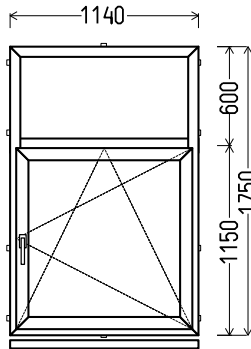

L40

Vaizdas iš vidaus

L40 (1vnt)

1. Profilių sistema: Avangarde 7000 (6 kamerų)
2. Profilių spalva: balta
3. Stiklinimas: 4 / 16 / 4T (Stiklo paketas su selektyviniu stiklu, Ug=1.0)
4. Užraktai: ROTO NT
5. $U_w \leq 1.31$.

RA 21152

1140x1750mm

2.00m²

Kiekis, vnt

1

Suma, EUR

127,00