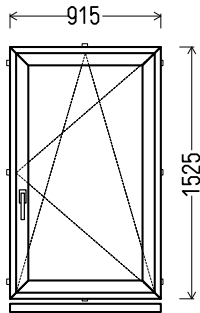

L22

Vaizdas iš vidaus

L22 (1vnt)

1. Profilių sistema: avangarde 7000 (6 kamerų)
2. Profilių spalva: balta
3. Stiklinimas: 4 / 16 / 4T (Stiklo paketas su selektyviniu stiklu, Ug=1.0)
4. Užraktai: ROTO NT
5. $U_w \leq 1.28$.

Iš st pak

915x1525mm	1.40m²	Kiekis, vnt 1	Suma, EUR 123,00