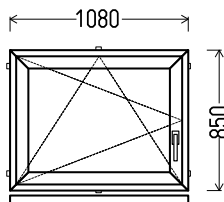

L38

Vaizdas iš vidaus
L38 (1vnt)

1. Profilių sistema: Plastimet Elite (6 kamerų)
2. Profilių spalva: balta
3. Stiklinimas: 4Krizet / 16 / 4T (St.p. su raštuotu ir selektyviniu stiklu, Ug=1.1)
4. Užraktai: ROTO NT
5. $U_w \leq 1.38$.

1080x850mm	0.92m²	EUR be PVM	Kiekis, vnt	Suma, EUR
		86.19	1	86.19