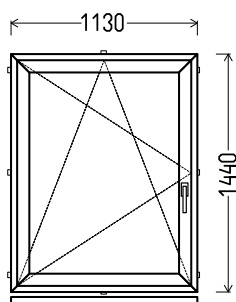

L28

Vaizdas iš vidaus

L28 (1vnt)

1. Profilių sistema: Avangarde 7000 (6 kamerų)
2. Profilių spalva: balta
3. Stiklinimas: 4 / 16 / 4T (Stiklo paketas su selektyviniu stiklu, Ug=1.0)
4. Užraktai: ROTO NT
5. $U_w \leq 1.25$.

RA 9056 (su broku)

1130x1440mm

1.63m²

Kiekis, vnt

1

Suma, EUR

104,00