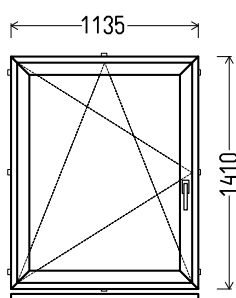

L30

Vaizdas iš vidaus

L30 (1vnt)

1. Profilių sistema: Avangarde 7000 (6 kamerų)
2. Profilių spalva: balta
3. Stiklinimas: 4 / 16 / 4T (Stiklo paketas su selektyviniu stiklu, Ug=1.0)
4. Užraktai: ROTO NT
5. $U_w \leq 1.26$.

Ra 9056 (su broku)

1135x1410mm

1.60m²

Kiekis, vnt

1

Suma, EUR

104,00