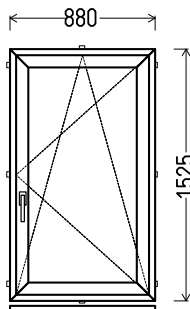

Vaizdas iš vidaus

L2 (1vnt)

1. Profilių sistema: Avangarde 7000 (6 kamerų)
2. Profilių spalva: balta
3. Stiklinimas: 4mat / 16 / 4T (Stiklo paketas su matiniu stiklu, $U_g=1.1$)
4. Užraktai: ROTO NT
5. $U_w \leq 1.35$.

Iš st pak.

880x1525mm

1.34m²

Kiekis, vnt

1

Suma, EUR

182,00

L3