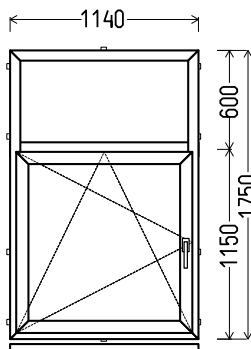

L41

Vaizdas iš vidaus

L41 (1vnt)

1. Profilių sistema: Avangarde 7000 (6 kamerų)
2. Profilių spalva: balta
3. Stiklinimas: 4 / 16 / 4T (Stiklo paketas su selektyviniu stiklu, Ug=1.0)
4. Užraktai: ROTO NT
5. $U_w \leq 1.31$.

RA 21152

1140x1750mm

2.00m²

Kiekis, vnt

1

Suma, EUR

127,00