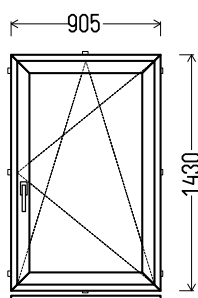

L11

Vaizdas iš vidaus

L11 (1vnt)

1. Profilių sistema: Encore (6 kamerų)
2. Profilių spalva: balta
3. Stiklinimas: (48mm dvikamerinis st. p. su dviem selektyviniais stiklais, $U_g=0.5$)
4. Užraktai: ROTO NT
5. $U_w \leq 0.97$.

Iš st pak

		Kiekis, vnt	Suma, EUR
905x1430mm	1.29m²	1	170,00