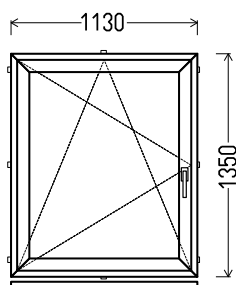

L26

Vaizdas iš vidaus

L26 (1vnt)

1. Profilių sistema: Avangarde 7000 (6 kamerų)
2. Profilių spalva: balta
3. Stiklinimas: 4 / 16 / 4T (Stiklo paketas su selektyviniu stiklu, Ug=1.0)
4. Užraktai: ROTO NT
5. $U_w \leq 1.26$.

RA 9056 (su broku)

1130x1350mm

1.53m²

Kiekis, vnt

1

Suma, EUR

99,00