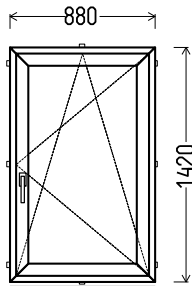

L23

Vaizdas iš vidaus

L23 (1vnt)

1. Profilių sistema: avangarde 7000 (6 kamerų)
2. Profilių spalva: balta
3. Stiklinimas: 4mat / 16 / 4T (Stiklo paketas su matiniu stiklu, Ug=1.1)
4. Užraktai: ROTO NT
5. $U_w \leq 1.35$.

Iš st pak

880x1420mm	1.25m²	Kiekis, vnt 1	Suma, EUR 210,00