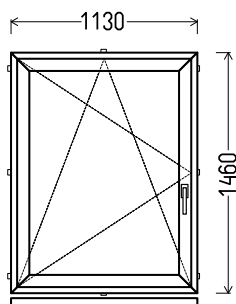

L27

Vaizdas iš vidaus

L27 (1vnt)

1. Profilių sistema: Avangarde 7000 (6 kamerų)
2. Profilių spalva: balta
3. Stiklinimas: 4 / 16 / 4T (Stiklo paketas su selektyviniu stiklu, Ug=1.0)
4. Užraktai: ROTO NT
5. $U_w \leq 1.25$.

RA 9056 (su broku)

1130x1460mm

1.65m²

Kiekis, vnt

1

Suma, EUR

104,00