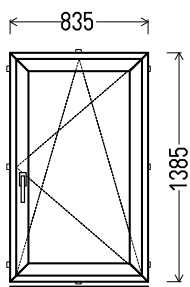

Iš st pak.

880x1525mm

1.34m<sup>2</sup>

Kiekis, vnt

**1**

Suma, EUR

**182,00**

L3