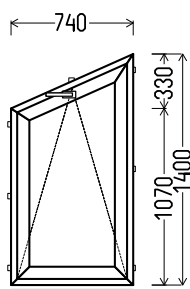

L10

Vaizdas iš vidaus

L10 (1vnt)

1. Profilių sistema: Avangarde 7000 (6 kamerų)
2. Profilių spalva: balta
3. Stiklinimas: 4 / 16 / 4T (Stiklo paketas su selektyviniu stiklu, $U_g=1.0$)
4. Užraktai: ROTO NT
5. $U_w \leq 1.33$.

AD 6599A

		Kiekis, vnt	Suma, EUR
740x1400mm	0.91m²	1	155,00