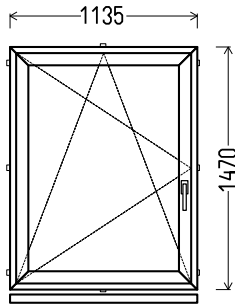

L31

Vaizdas iš vidaus

L31 (1vnt)

1. Profilių sistema: Avangarde 7000 (6 kamerų)
2. Profilių spalva: balta
3. Stiklinimas: 4 / 16 / 4T (Stiklo paketas su selektyviniu stiklu, Ug=1.0)
4. Užraktai: ROTO NT
5. $U_w \leq 1.25$.

RA 9056 (su broku)

1135x1470mm

1.67m²

Kiekis, vnt

1

Suma, EUR

104,00