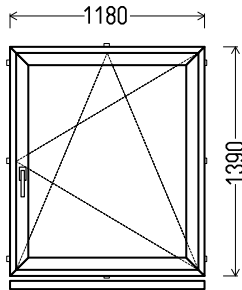

L34

Vaizdas iš vidaus

L34 (1vnt)

1. Profilių sistema: Avangarde 7000 (6 kamerų)
2. Profilių spalva: balta
3. Stiklinimas: 4 / 16 / 4T (Stiklo paketas su selektyviniu stiklu, Ug=1.0)
4. Užraktai: ROTO NT
5. $U_w \leq 1.25$.

Iš st pak

1180x1390mm

1.64m²

Kiekis, vnt

1

Suma, EUR

119,00